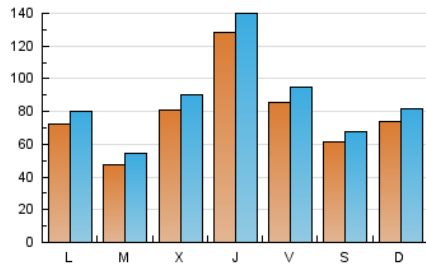

La Crónica@
de Guadalajara

1. Cifras totales y promedios (Nacional)

MES - AÑO	NAVEGADORES UNICOS	VISITAS	PAGINAS
Febrero - 2020	141.942	250.106	351.598
PROMEDIO DIARIO	7.796	8.624	12.124
PROMEDIO LUNES-VIERNES	8.288	9.184	13.030
PROMEDIO SABADO-DOMINGO	6.701	7.380	10.111
PAGINAS / VISITAS	1,41		
DURACION MEDIA VISITAS	0:00:49		
DURACION MEDIA PAGINAS	0:02:02		

2. Secciones (Nacional)

	PAGINAS	%
HOME	67.139	19.10 %
RESTO	284.459	80.90 %

3. Por día del mes (Nacional)

Día	N. únicos	Visitas	Páginas	Día	N. únicos	Visitas	Páginas	Día	N. únicos	Visitas	Páginas
1	2.831	3.228	5.166	11	5.507	6.270	9.595	21	9.002	10.055	14.905
2	5.418	6.351	9.854	12	6.407	7.110	10.467	22	12.454	13.431	17.069
3	4.574	5.410	8.543	13	7.691	8.444	12.005	23	6.926	7.571	10.662
4	3.017	3.553	6.048	14	7.348	8.153	12.340	24	8.027	8.764	12.384
5	5.341	6.006	8.770	15	5.346	5.961	8.498	25	6.560	7.346	10.979
6	7.246	8.050	10.929	16	11.425	12.309	15.567	26	12.979	14.332	18.877
7	7.241	8.107	11.997	17	8.983	9.841	13.902	27	27.597	29.516	37.227
8	4.381	4.832	6.905	18	3.972	4.634	7.539	28	10.591	11.546	15.220
9	5.783	6.430	9.042	19	7.605	8.560	12.450	29	5.744	6.307	8.235
10	7.249	8.021	11.626	20	8.830	9.968	14.797				

4. Gráficas (Nacional)

4.1 Por día de la semana (promedio)

N. únicos / Visitas (x 100)

Páginas (x 100)

4.2 Por franja horaria (promedio)

Visitas (x 1000)

Páginas (x 1000)

4.3 Por meses