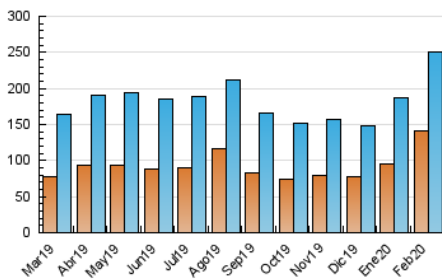

4.3 Por meses

N. únicos / Visitas (x 1000)