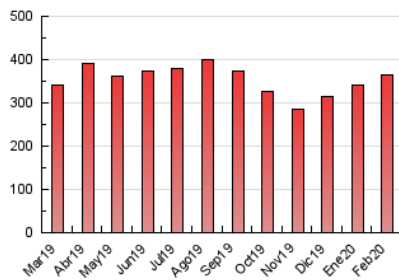

Páginas (x 1000)