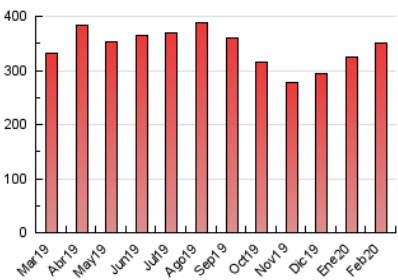

Páginas (x 1000)