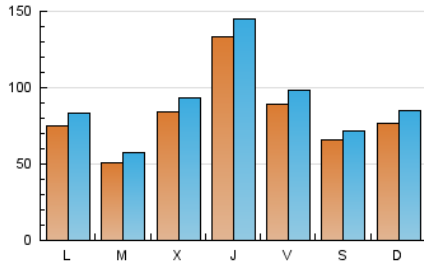

La Crónica@
de Guadalajara

1. Cifras totales y promedios (Nacional e Internacional)

MES - AÑO	NAVEGADORES UNICOS	VISITAS	PAGINAS
Febrero - 2020	152.255	261.099	364.335
PROMEDIO DIARIO	8.159	9.003	12.563
PROMEDIO LUNES-VIERNES	8.646	9.554	13.467
PROMEDIO SABADO-DOMINGO	7.075	7.781	10.554
PAGINAS / VISITAS	1,40		
DURACION MEDIA VISITAS	0:00:48		
DURACION MEDIA PAGINAS	0:02:02		

2. Secciones (Nacional e Internacional)

	PAGINAS	%
HOME	68.576	18.82 %
RESTO	295.759	81.18 %

3. Por día del mes (Nacional e Internacional)

Día	N. únicos	Visitas	Páginas	Día	N. únicos	Visitas	Páginas	Día	N. únicos	Visitas	Páginas
1	3.088	3.490	5.466	11	5.813	6.584	9.985	21	9.329	10.405	15.339
2	5.708	6.646	10.201	12	6.766	7.473	10.882	22	13.498	14.449	18.163
3	4.892	5.737	8.931	13	8.097	8.819	12.443	23	7.337	8.025	11.145
4	3.258	3.802	6.346	14	7.638	8.458	12.696	24	8.355	9.128	12.864
5	5.546	6.222	9.022	15	5.610	6.230	8.813	25	6.978	7.773	11.475
6	7.551	8.372	11.307	16	11.640	12.639	15.935	26	13.404	14.772	19.369
7	7.530	8.398	12.379	17	9.292	10.160	14.275	27	28.502	30.451	38.334
8	4.592	5.046	7.134	18	4.189	4.865	7.816	28	11.134	12.098	15.832
9	6.081	6.752	9.416	19	7.876	8.831	12.772	29	6.123	6.751	8.715
10	7.584	8.356	12.008	20	9.189	10.367	15.272				

4. Gráficas (Nacional e Internacional)

4.1 Por día de la semana (promedio)

N. únicos / Visitas (x 100)

Páginas (x 100)

4.2 Por franja horaria (promedio)

Visitas (x 1000)

Páginas (x 1000)

4.3 Por meses