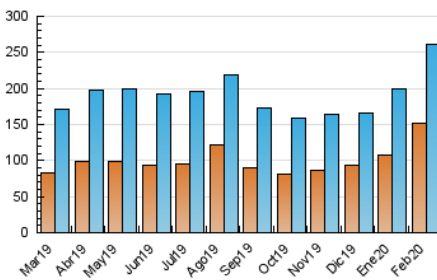

4.3 Por meses

N. únicos / Visitas (x 1000)