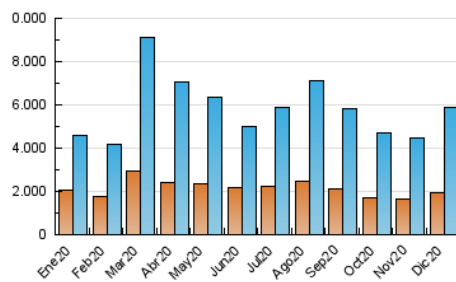

### 3. Por día del mes (Nacional e Internacional)

Día	N. únicos	Visitas	Páginas	Día	N. únicos	Visitas	Páginas	Día	N. únicos	Visitas	Páginas
1	101.721	129.988	231.135	11	139.292	180.186	307.461	21	125.414	169.834	319.155
2	146.494	186.912	315.617	12	137.915	179.254	303.804	22	170.968	232.856	568.387
3	121.729	150.461	259.199	13	148.588	195.935	352.539	23	147.946	195.788	405.673
4	98.063	124.070	223.041	14	226.756	311.739	542.719	24	109.585	147.236	267.938
5	88.525	112.785	219.674	15	141.186	181.850	306.308	25	120.440	166.249	275.315
6	116.701	149.226	274.619	16	134.564	176.138	309.264	26	128.822	176.718	315.596
7	113.896	142.173	247.352	17	259.011	314.836	575.094	27	242.000	342.632	577.749
8	121.107	151.293	279.710	18	138.916	180.176	340.334	28	170.033	235.990	442.342
9	219.678	285.464	468.800	19	136.525	179.129	316.675	29	139.141	188.944	338.800
10	140.275	178.186	300.028	20	134.866	183.042	333.358	30	137.046	195.029	345.876
								31	98.264	134.530	229.877

4. Gráficas (Nacional e Internacional)

4.1 Por día de la semana (promedio)

N. únicos / Visitas (x 100)

Páginas (x 100)

4.2 Por franja horaria (promedio)

Visitas (x 1000)

Páginas (x 1000)

4.3 Por meses

N. únicos / Visitas (x 1000)

Páginas (x 1000)