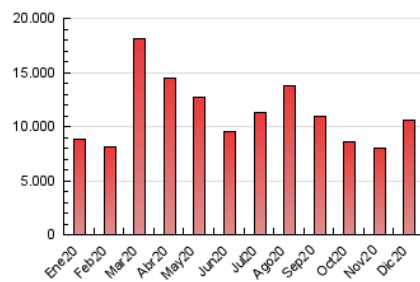

### 3. Por día del mes (Nacional e Internacional)

Día	N. únicos	Visitas	Páginas	Día	N. únicos	Visitas	Páginas	Día	N. únicos	Visitas	Páginas
1	101.721	129.988	231.135	11	139.292	180.186	307.461	21	125.414	169.834	319.155
2	146.494	186.912	315.617	12	137.915	179.254	303.804	22	170.968	232.856	568.387
3	121.729	150.461	259.199	13	148.588	195.935	352.539	23	147.946	195.788	405.673
4	98.063	124.070	223.041	14	226.756	311.739	542.719	24	109.585	147.236	267.938
5	88.525	112.785	219.674	15	141.186	181.850	306.308	25	120.440	166.249	275.315
6	116.701	149.226	274.619	16	134.564	176.138	309.264	26	128.822	176.718	315.596
7	113.896	142.173	247.352	17	259.011	314.836	575.094	27	242.000	342.632	577.749
8	121.107	151.293	279.710	18	138.916	180.176	340.334	28	170.033	235.990	442.342
9	219.678	285.464	468.800	19	136.525	179.129	316.675	29	139.141	188.944	338.800
10	140.275	178.186	300.028	20	134.866	183.042	333.358	30	137.046	195.029	345.876
								31	98.264	134.530	229.877

4. Gráficas (Nacional e Internacional)

4.1 Por día de la semana (promedio)

N. únicos / Visitas (x 100)

Páginas (x 100)

4.2 Por franja horaria (promedio)

Visitas (x 1000)

Páginas (x 1000)

4.3 Por meses

N. únicos / Visitas (x 1000)

Páginas (x 1000)