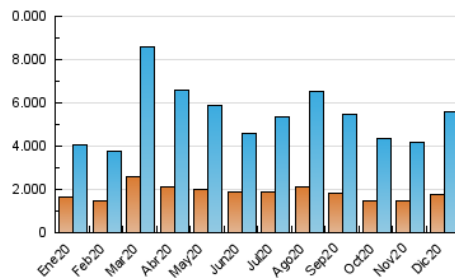

#### 3. Por día del mes (Nacional)

Día	N. únicos	Visitas	Páginas	Día	N. únicos	Visitas	Páginas	Día	N. únicos	Visitas	Páginas
1	94.160	121.637	218.665	11	131.632	171.294	293.840	21	117.906	161.554	305.499
2	137.752	177.478	301.378	12	129.494	169.997	289.662	22	161.623	222.905	545.685
3	113.849	141.791	246.123	13	139.644	185.533	336.472	23	141.034	187.196	389.015
4	91.542	116.787	211.939	14	216.177	299.594	523.767	24	103.503	140.289	256.894
5	82.981	106.334	209.544	15	132.172	172.052	291.458	25	114.877	159.702	265.434
6	110.670	141.931	262.881	16	126.375	166.697	294.753	26	122.964	168.754	302.981
7	107.361	134.619	235.826	17	249.920	304.102	556.786	27	233.206	331.830	560.468
8	114.291	143.430	267.273	18	131.795	171.364	326.149	28	161.100	224.778	421.484
9	212.485	275.846	454.312	19	129.527	170.907	303.700	29	130.548	178.718	322.203
10	132.746	169.565	287.003	20	127.682	174.608	320.039	30	129.473	185.612	330.507
								31	92.201	127.416	218.947

4. Gráficas (Nacional)

4.1 Por día de la semana (promedio)

N. únicos / Visitas (x 100)

Páginas (x 100)

4.2 Por franja horaria (promedio)

Visitas (x 1000)

Páginas (x 1000)

4.3 Por meses

N. únicos / Visitas (x 1000)

Páginas (x 1000)