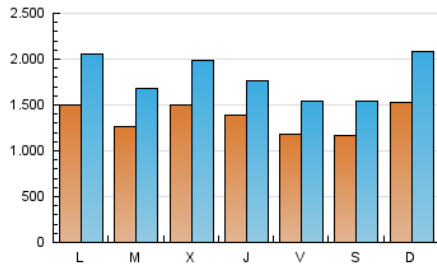

4. Gráficas (Nacional)

4.1 Por día de la semana (promedio)

N. únicos / Visitas (x 100)