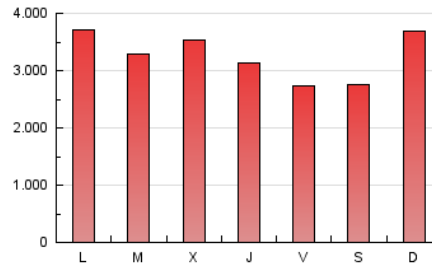

#### 2. Secciones (Nacional)

	PAGINAS	%
<b>HOME</b>	0	0 %
<b>RESTO</b>	10.150.687	100.00 %

#### 3. Por día del mes (Nacional)

Día	N. únicos	Visitas	Páginas	Día	N. únicos	Visitas	Páginas	Día	N. únicos	Visitas	Páginas
1	94.160	121.637	218.665	11	131.632	171.294	293.840	21	117.906	161.554	305.499
2	137.752	177.478	301.378	12	129.494	169.997	289.662	22	161.623	222.905	545.685
3	113.849	141.791	246.123	13	139.644	185.533	336.472	23	141.034	187.196	389.015
4	91.542	116.787	211.939	14	216.177	299.594	523.767	24	103.503	140.289	256.894
5	82.981	106.334	209.544	15	132.172	172.052	291.458	25	114.877	159.702	265.434
6	110.670	141.931	262.881	16	126.375	166.697	294.753	26	122.964	168.754	302.981
7	107.361	134.619	235.826	17	249.920	304.102	556.786	27	233.206	331.830	560.468
8	114.291	143.430	267.273	18	131.795	171.364	326.149	28	161.100	224.778	421.484
9	212.485	275.846	454.312	19	129.527	170.907	303.700	29	130.548	178.718	322.203
10	132.746	169.565	287.003	20	127.682	174.608	320.039	30	129.473	185.612	330.507
								31	92.201	127.416	218.947

4. Gráficas (Nacional)

4.1 Por día de la semana (promedio)

N. únicos / Visitas (x 100)

Páginas (x 100)

4.2 Por franja horaria (promedio)

Visitas (x 1000)

Páginas (x 1000)

4.3 Por meses