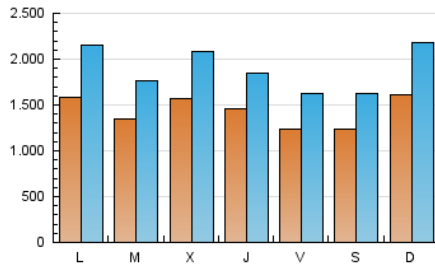

4. Gráficas (Nacional e Internacional)

4.1 Por día de la semana (promedio)

N. únicos / Visitas (x 100)