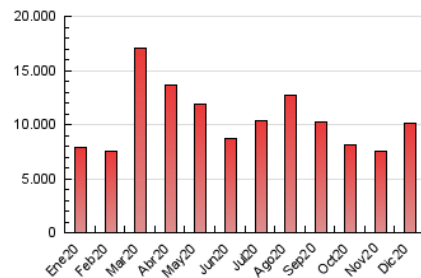

#### 3. Por día del mes (Nacional)

Día	N. únicos	Visitas	Páginas	Día	N. únicos	Visitas	Páginas	Día	N. únicos	Visitas	Páginas
1	94.160	121.637	218.665	11	131.632	171.294	293.840	21	117.906	161.554	305.499
2	137.752	177.478	301.378	12	129.494	169.997	289.662	22	161.623	222.905	545.685
3	113.849	141.791	246.123	13	139.644	185.533	336.472	23	141.034	187.196	389.015
4	91.542	116.787	211.939	14	216.177	299.594	523.767	24	103.503	140.289	256.894
5	82.981	106.334	209.544	15	132.172	172.052	291.458	25	114.877	159.702	265.434
6	110.670	141.931	262.881	16	126.375	166.697	294.753	26	122.964	168.754	302.981
7	107.361	134.619	235.826	17	249.920	304.102	556.786	27	233.206	331.830	560.468
8	114.291	143.430	267.273	18	131.795	171.364	326.149	28	161.100	224.778	421.484
9	212.485	275.846	454.312	19	129.527	170.907	303.700	29	130.548	178.718	322.203
10	132.746	169.565	287.003	20	127.682	174.608	320.039	30	129.473	185.612	330.507
								31	92.201	127.416	218.947

4. Gráficas (Nacional)

4.1 Por día de la semana (promedio)

N. únicos / Visitas (x 100)

Páginas (x 100)

4.2 Por franja horaria (promedio)

Visitas (x 1000)

Páginas (x 1000)

4.3 Por meses

N. únicos / Visitas (x 1000)

Páginas (x 1000)