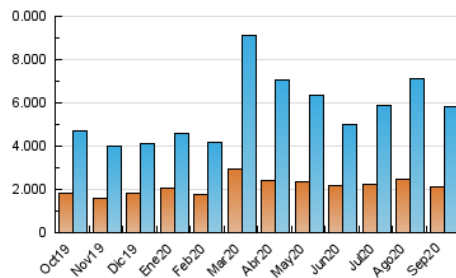

### 3. Por día del mes (Nacional e Internacional)

Día	N. únicos	Visitas	Páginas	Día	N. únicos	Visitas	Páginas	Día	N. únicos	Visitas	Páginas
1	154.764	210.996	410.414	11	152.644	197.274	346.533	21	131.737	172.206	312.266
2	134.967	185.702	364.852	12	158.635	201.125	429.036	22	116.215	152.052	265.895
3	197.738	275.805	549.049	13	154.138	197.980	359.054	23	114.235	148.825	256.919
4	183.756	249.702	487.843	14	134.636	174.631	305.022	24	117.474	151.557	264.943
5	147.192	201.703	382.951	15	154.411	200.268	361.858	25	144.910	193.070	333.634
6	180.560	252.003	484.873	16	215.492	265.638	450.875	26	113.787	149.872	294.246
7	213.427	311.066	631.098	17	152.327	190.265	321.429	27	117.227	152.999	296.606
8	182.461	259.855	509.106	18	126.771	163.633	286.052	28	108.655	141.107	254.028
9	182.541	253.761	511.306	19	118.265	149.937	272.875	29	110.873	140.379	254.303
10	150.640	195.755	378.943	20	126.225	160.378	286.465	30	114.355	145.234	249.803

4. Gráficas (Nacional e Internacional)

4.1 Por día de la semana (promedio)

N. únicos / Visitas (x 100)

Páginas (x 100)

4.2 Por franja horaria (promedio)

Visitas (x 1000)

Páginas (x 1000)

4.3 Por meses

N. únicos / Visitas (x 1000)

Páginas (x 1000)