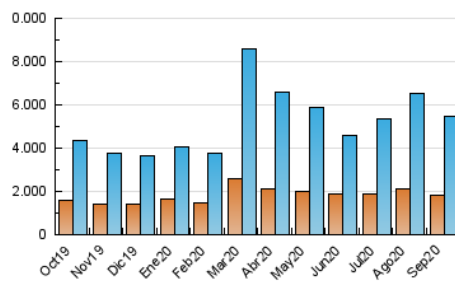

#### 3. Por día del mes (Nacional)

Día	N. únicos	Visitas	Páginas	Día	N. únicos	Visitas	Páginas	Día	N. únicos	Visitas	Páginas
1	141.373	195.337	380.475	11	138.805	181.726	323.259	21	121.878	161.050	294.477
2	122.136	170.900	337.271	12	146.493	187.536	407.255	22	105.827	140.320	248.099
3	183.716	259.289	517.901	13	142.281	184.743	338.852	23	104.510	137.831	240.244
4	170.576	234.294	459.303	14	123.794	162.391	286.546	24	108.624	141.286	249.457
5	135.835	188.525	357.942	15	143.999	188.444	343.883	25	136.285	182.008	316.858
6	168.222	237.554	458.699	16	204.284	253.076	430.748	26	105.783	140.535	278.155
7	198.749	293.449	595.954	17	142.645	179.351	304.770	27	109.300	143.685	280.771
8	169.023	243.867	478.626	18	117.619	153.242	270.449	28	100.301	131.527	239.134
9	169.351	238.183	480.836	19	109.962	140.602	258.569	29	102.652	130.774	239.521
10	137.897	181.458	355.955	20	117.636	150.637	271.462	30	105.591	135.751	235.207

4. Gráficas (Nacional)

4.1 Por día de la semana (promedio)

N. únicos / Visitas (x 100)

Páginas (x 100)

4.2 Por franja horaria (promedio)

Visitas (x 1000)

Páginas (x 1000)

4.3 Por meses

N. únicos / Visitas (x 1000)

Páginas (x 1000)