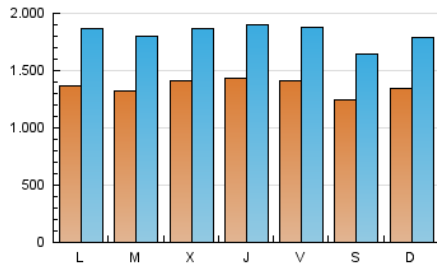

4. Gráficas (Nacional)

4.1 Por día de la semana (promedio)

N. únicos / Visitas (x 100)