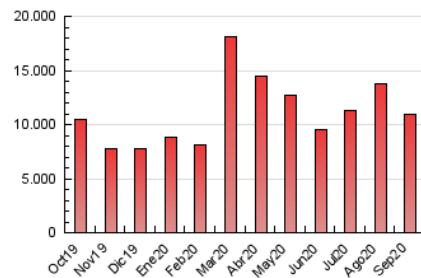

### 3. Por día del mes (Nacional e Internacional)

Día	N. únicos	Visitas	Páginas	Día	N. únicos	Visitas	Páginas	Día	N. únicos	Visitas	Páginas
1	154.764	210.996	410.414	11	152.644	197.274	346.533	21	131.737	172.206	312.266
2	134.967	185.702	364.852	12	158.635	201.125	429.036	22	116.215	152.052	265.895
3	197.738	275.805	549.049	13	154.138	197.980	359.054	23	114.235	148.825	256.919
4	183.756	249.702	487.843	14	134.636	174.631	305.022	24	117.474	151.557	264.943
5	147.192	201.703	382.951	15	154.411	200.268	361.858	25	144.910	193.070	333.634
6	180.560	252.003	484.873	16	215.492	265.638	450.875	26	113.787	149.872	294.246
7	213.427	311.066	631.098	17	152.327	190.265	321.429	27	117.227	152.999	296.606
8	182.461	259.855	509.106	18	126.771	163.633	286.052	28	108.655	141.107	254.028
9	182.541	253.761	511.306	19	118.265	149.937	272.875	29	110.873	140.379	254.303
10	150.640	195.755	378.943	20	126.225	160.378	286.465	30	114.355	145.234	249.803

4. Gráficas (Nacional e Internacional)

4.1 Por día de la semana (promedio)

N. únicos / Visitas (x 100)

Páginas (x 100)

4.2 Por franja horaria (promedio)

Visitas (x 1000)

Páginas (x 1000)

4.3 Por meses

N. únicos / Visitas (x 1000)

Páginas (x 1000)