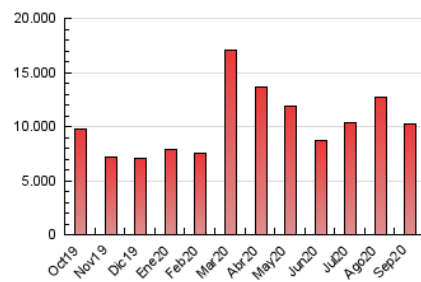

#### 3. Por día del mes (Nacional)

Día	N. únicos	Visitas	Páginas	Día	N. únicos	Visitas	Páginas	Día	N. únicos	Visitas	Páginas
1	141.373	195.337	380.475	11	138.805	181.726	323.259	21	121.878	161.050	294.477
2	122.136	170.900	337.271	12	146.493	187.536	407.255	22	105.827	140.320	248.099
3	183.716	259.289	517.901	13	142.281	184.743	338.852	23	104.510	137.831	240.244
4	170.576	234.294	459.303	14	123.794	162.391	286.546	24	108.624	141.286	249.457
5	135.835	188.525	357.942	15	143.999	188.444	343.883	25	136.285	182.008	316.858
6	168.222	237.554	458.699	16	204.284	253.076	430.748	26	105.783	140.535	278.155
7	198.749	293.449	595.954	17	142.645	179.351	304.770	27	109.300	143.685	280.771
8	169.023	243.867	478.626	18	117.619	153.242	270.449	28	100.301	131.527	239.134
9	169.351	238.183	480.836	19	109.962	140.602	258.569	29	102.652	130.774	239.521
10	137.897	181.458	355.955	20	117.636	150.637	271.462	30	105.591	135.751	235.207

4. Gráficas (Nacional)

4.1 Por día de la semana (promedio)

N. únicos / Visitas (x 100)

Páginas (x 100)

4.2 Por franja horaria (promedio)

Visitas (x 1000)

Páginas (x 1000)

4.3 Por meses

N. únicos / Visitas (x 1000)

Páginas (x 1000)