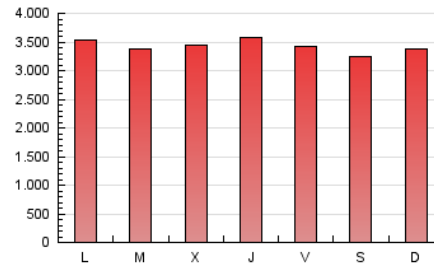

#### 3. Por día del mes (Nacional)

Día	N. únicos	Visitas	Páginas	Día	N. únicos	Visitas	Páginas	Día	N. únicos	Visitas	Páginas
1	141.373	195.337	380.475	11	138.805	181.726	323.259	21	121.878	161.050	294.477
2	122.136	170.900	337.271	12	146.493	187.536	407.255	22	105.827	140.320	248.099
3	183.716	259.289	517.901	13	142.281	184.743	338.852	23	104.510	137.831	240.244
4	170.576	234.294	459.303	14	123.794	162.391	286.546	24	108.624	141.286	249.457
5	135.835	188.525	357.942	15	143.999	188.444	343.883	25	136.285	182.008	316.858
6	168.222	237.554	458.699	16	204.284	253.076	430.748	26	105.783	140.535	278.155
7	198.749	293.449	595.954	17	142.645	179.351	304.770	27	109.300	143.685	280.771
8	169.023	243.867	478.626	18	117.619	153.242	270.449	28	100.301	131.527	239.134
9	169.351	238.183	480.836	19	109.962	140.602	258.569	29	102.652	130.774	239.521
10	137.897	181.458	355.955	20	117.636	150.637	271.462	30	105.591	135.751	235.207

4. Gráficas (Nacional)

4.1 Por día de la semana (promedio)

N. únicos / Visitas (x 100)

Páginas (x 100)

4.2 Por franja horaria (promedio)

Visitas (x 1000)

Páginas (x 1000)

4.3 Por meses