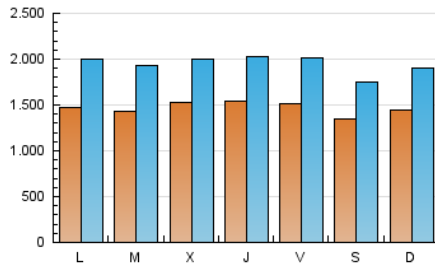

4. Gráficas (Nacional e Internacional)

4.1 Por día de la semana (promedio)

N. únicos / Visitas (x 100)