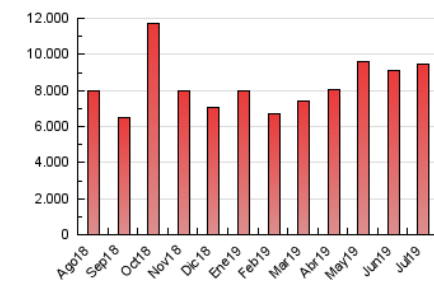

#### 3. Por día del mes (Nacional)

Día	N. únicos	Visitas	Páginas	Día	N. únicos	Visitas	Páginas	Día	N. únicos	Visitas	Páginas
1	112.337	143.641	303.615	11	115.170	146.169	288.407	21	120.818	155.407	297.363
2	105.326	136.595	323.938	12	101.009	129.462	283.120	22	130.629	165.488	312.281
3	120.766	156.329	332.128	13	88.876	114.054	231.414	23	126.004	157.105	305.677
4	137.278	174.640	340.966	14	118.790	149.009	281.906	24	179.576	212.386	405.582
5	97.362	123.211	259.280	15	120.615	149.748	286.269	25	110.163	138.983	272.026
6	99.149	123.428	231.016	16	194.966	234.415	423.493	26	124.831	153.687	343.839
7	117.868	149.944	290.321	17	133.993	162.847	314.952	27	105.581	131.569	263.153
8	117.590	149.391	287.987	18	129.766	157.270	287.100	28	124.044	154.062	285.687
9	128.022	160.582	305.330	19	129.071	160.138	310.679	29	133.912	167.249	329.140
10	120.375	152.613	312.207	20	114.467	143.666	265.181	30	193.517	230.851	397.938
								31	135.762	165.258	306.509

4. Gráficas (Nacional)

4.1 Por día de la semana (promedio)

N. únicos / Visitas (x 100)

Páginas (x 100)

4.2 Por franja horaria (promedio)

Visitas (x 1000)

Páginas (x 1000)

4.3 Por meses

N. únicos / Visitas (x 1000)

Páginas (x 1000)