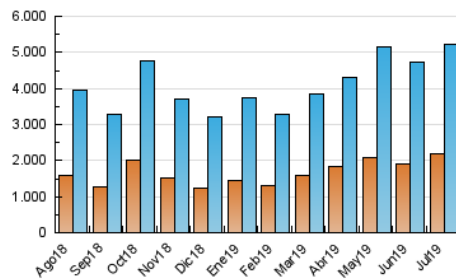

### 3. Por día del mes (Nacional e Internacional)

Día	N. únicos	Visitas	Páginas	Día	N. únicos	Visitas	Páginas	Día	N. únicos	Visitas	Páginas
1	121.669	154.186	323.365	11	124.234	156.451	306.760	21	129.876	165.739	314.730
2	114.392	146.847	347.675	12	109.615	139.193	301.681	22	141.402	177.716	333.838
3	129.985	166.869	353.066	13	96.690	122.924	247.394	23	137.772	170.341	328.603
4	146.841	185.473	360.250	14	127.394	158.742	298.355	24	192.073	226.285	430.033
5	109.272	136.411	283.622	15	129.822	160.143	303.811	25	120.022	150.076	291.405
6	110.964	136.505	255.022	16	208.297	249.456	449.526	26	134.779	164.862	368.898
7	129.149	162.595	314.596	17	146.041	176.122	337.820	27	115.404	142.621	285.258
8	128.487	161.785	310.315	18	141.123	169.859	308.043	28	133.652	164.794	304.445
9	138.732	172.676	327.541	19	139.163	171.550	330.706	29	146.304	181.052	353.147
10	130.442	164.045	334.202	20	123.251	153.629	281.868	30	208.382	247.309	424.855
								31	149.104	179.955	330.463

4. Gráficas (Nacional e Internacional)

4.1 Por día de la semana (promedio)

N. únicos / Visitas (x 100)

Páginas (x 100)

4.2 Por franja horaria (promedio)

Visitas (x 1000)

Páginas (x 1000)

4.3 Por meses

N. únicos / Visitas (x 1000)

Páginas (x 1000)