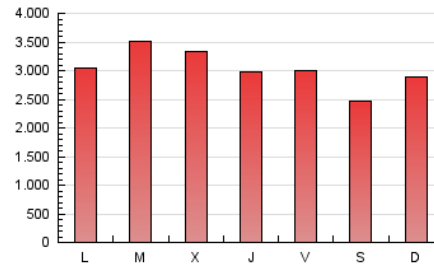

#### 3. Por día del mes (Nacional)

Día	N. únicos	Visitas	Páginas	Día	N. únicos	Visitas	Páginas	Día	N. únicos	Visitas	Páginas
1	112.337	143.641	303.615	11	115.170	146.169	288.407	21	120.818	155.407	297.363
2	105.326	136.595	323.938	12	101.009	129.462	283.120	22	130.629	165.488	312.281
3	120.766	156.329	332.128	13	88.876	114.054	231.414	23	126.004	157.105	305.677
4	137.278	174.640	340.966	14	118.790	149.009	281.906	24	179.576	212.386	405.582
5	97.362	123.211	259.280	15	120.615	149.748	286.269	25	110.163	138.983	272.026
6	99.149	123.428	231.016	16	194.966	234.415	423.493	26	124.831	153.687	343.839
7	117.868	149.944	290.321	17	133.993	162.847	314.952	27	105.581	131.569	263.153
8	117.590	149.391	287.987	18	129.766	157.270	287.100	28	124.044	154.062	285.687
9	128.022	160.582	305.330	19	129.071	160.138	310.679	29	133.912	167.249	329.140
10	120.375	152.613	312.207	20	114.467	143.666	265.181	30	193.517	230.851	397.938
								31	135.762	165.258	306.509

4. Gráficas (Nacional)

4.1 Por día de la semana (promedio)

N. únicos / Visitas (x 100)

Páginas (x 100)

4.2 Por franja horaria (promedio)

Visitas (x 1000)

Páginas (x 1000)

4.3 Por meses