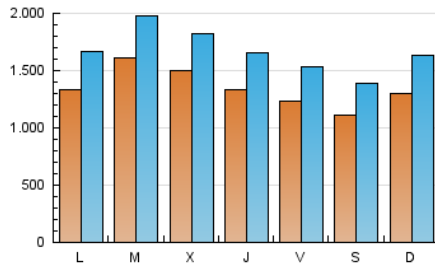

4. Gráficas (Nacional e Internacional)

4.1 Por día de la semana (promedio)

N. únicos / Visitas (x 100)