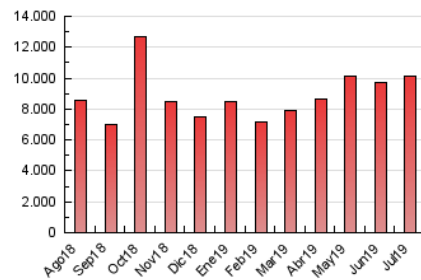

### 3. Por día del mes (Nacional e Internacional)

Día	N. únicos	Visitas	Páginas	Día	N. únicos	Visitas	Páginas	Día	N. únicos	Visitas	Páginas
1	121.669	154.186	323.365	11	124.234	156.451	306.760	21	129.876	165.739	314.730
2	114.392	146.847	347.675	12	109.615	139.193	301.681	22	141.402	177.716	333.838
3	129.985	166.869	353.066	13	96.690	122.924	247.394	23	137.772	170.341	328.603
4	146.841	185.473	360.250	14	127.394	158.742	298.355	24	192.073	226.285	430.033
5	109.272	136.411	283.622	15	129.822	160.143	303.811	25	120.022	150.076	291.405
6	110.964	136.505	255.022	16	208.297	249.456	449.526	26	134.779	164.862	368.898
7	129.149	162.595	314.596	17	146.041	176.122	337.820	27	115.404	142.621	285.258
8	128.487	161.785	310.315	18	141.123	169.859	308.043	28	133.652	164.794	304.445
9	138.732	172.676	327.541	19	139.163	171.550	330.706	29	146.304	181.052	353.147
10	130.442	164.045	334.202	20	123.251	153.629	281.868	30	208.382	247.309	424.855
								31	149.104	179.955	330.463

4. Gráficas (Nacional e Internacional)

4.1 Por día de la semana (promedio)

N. únicos / Visitas (x 100)

Páginas (x 100)

4.2 Por franja horaria (promedio)

Visitas (x 1000)

Páginas (x 1000)

4.3 Por meses

N. únicos / Visitas (x 1000)

Páginas (x 1000)