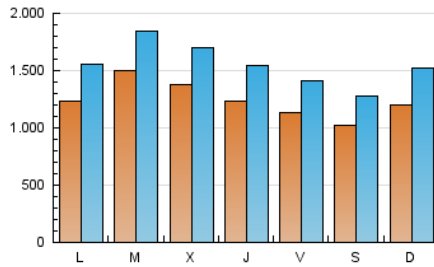

4. Gráficas (Nacional)

4.1 Por día de la semana (promedio)

N. únicos / Visitas (x 100)