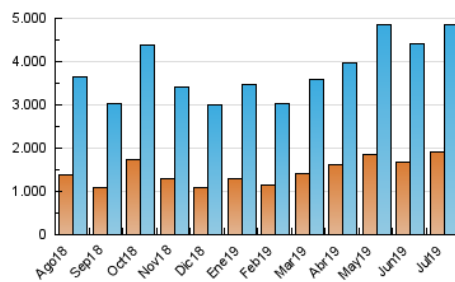

#### 3. Por día del mes (Nacional)

Día	N. únicos	Visitas	Páginas	Día	N. únicos	Visitas	Páginas	Día	N. únicos	Visitas	Páginas
1	112.337	143.641	303.615	11	115.170	146.169	288.407	21	120.818	155.407	297.363
2	105.326	136.595	323.938	12	101.009	129.462	283.120	22	130.629	165.488	312.281
3	120.766	156.329	332.128	13	88.876	114.054	231.414	23	126.004	157.105	305.677
4	137.278	174.640	340.966	14	118.790	149.009	281.906	24	179.576	212.386	405.582
5	97.362	123.211	259.280	15	120.615	149.748	286.269	25	110.163	138.983	272.026
6	99.149	123.428	231.016	16	194.966	234.415	423.493	26	124.831	153.687	343.839
7	117.868	149.944	290.321	17	133.993	162.847	314.952	27	105.581	131.569	263.153
8	117.590	149.391	287.987	18	129.766	157.270	287.100	28	124.044	154.062	285.687
9	128.022	160.582	305.330	19	129.071	160.138	310.679	29	133.912	167.249	329.140
10	120.375	152.613	312.207	20	114.467	143.666	265.181	30	193.517	230.851	397.938
								31	135.762	165.258	306.509

4. Gráficas (Nacional)

4.1 Por día de la semana (promedio)

N. únicos / Visitas (x 100)

Páginas (x 100)

4.2 Por franja horaria (promedio)

Visitas (x 1000)

Páginas (x 1000)

4.3 Por meses

N. únicos / Visitas (x 1000)

Páginas (x 1000)