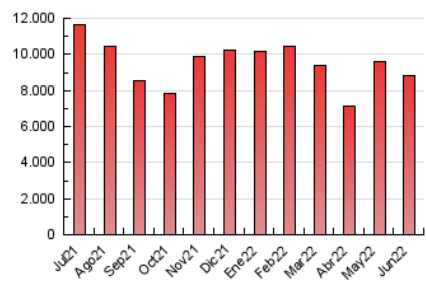

Páginas (x 1000)