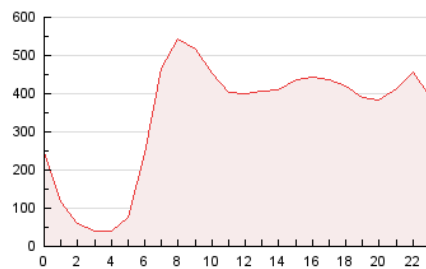

#### 3. Por día del mes (Nacional)

Día	N. únicos	Visitas	Páginas	Día	N. únicos	Visitas	Páginas	Día	N. únicos	Visitas	Páginas
1	155.421	193.679	356.775	11	107.617	136.181	225.173	21	199.134	242.040	374.364
2	135.376	169.661	314.500	12	124.677	162.461	276.061	22	135.562	171.361	291.458
3	128.733	164.165	298.088	13	109.301	136.788	250.251	23	120.395	154.693	256.031
4	122.885	156.656	266.535	14	106.175	134.895	244.081	24	111.815	146.961	255.963
5	128.721	164.174	309.371	15	106.476	138.492	250.613	25	111.212	143.380	264.535
6	105.334	135.774	264.628	16	118.594	154.729	296.522	26	109.496	138.301	249.573
7	115.381	149.227	259.716	17	128.637	162.184	299.206	27	120.712	154.047	267.349
8	95.333	121.626	210.372	18	91.477	113.354	206.752	28	118.104	150.042	276.351
9	169.175	203.998	315.256	19	89.863	113.923	214.390	29	110.444	139.889	245.194
10	155.407	189.886	300.781	20	164.832	204.748	334.227	30	98.166	126.144	222.357

4. Gráficas (Nacional)

4.1 Por día de la semana (promedio)

N. únicos / Visitas (x 100)

Páginas (x 100)

4.2 Por franja horaria (promedio)

Visitas\_ (x 1000)

Páginas (x 1000)

4.3 Por meses