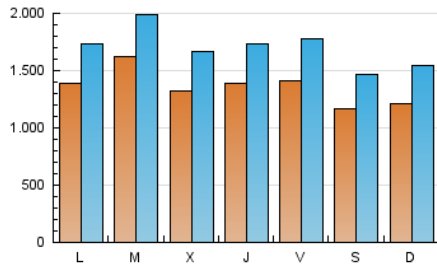

4. Gráficas (Nacional e Internacional)

4.1 Por día de la semana (promedio)

N. únicos / Visitas (x 100)