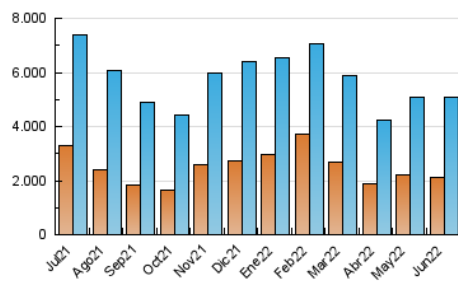

### 3. Por día del mes (Nacional e Internacional)

Día	N. únicos	Visitas	Páginas	Día	N. únicos	Visitas	Páginas	Día	N. únicos	Visitas	Páginas
1	166.008	205.643	376.837	11	116.721	146.919	241.497	21	282.271	330.913	501.955
2	148.012	184.577	337.274	12	133.402	172.631	291.512	22	159.719	197.254	327.011
3	138.916	176.956	318.192	13	118.396	147.383	266.633	23	133.469	169.489	276.435
4	131.306	166.780	282.080	14	115.008	145.003	260.034	24	122.523	159.352	274.290
5	138.917	176.080	329.449	15	114.526	148.061	266.697	25	120.039	153.095	279.268
6	113.958	146.091	283.305	16	127.780	165.338	317.529	26	117.200	147.677	264.552
7	122.939	158.797	275.595	17	137.773	173.147	316.880	27	129.145	163.954	282.474
8	103.161	130.650	224.167	18	98.200	121.489	219.948	28	127.901	160.181	291.512
9	177.722	214.144	330.606	19	96.426	121.456	226.647	29	118.685	149.261	259.215
10	164.586	199.850	315.263	20	194.272	235.105	380.064	30	106.175	135.537	236.471

4. Gráficas (Nacional e Internacional)

4.1 Por día de la semana (promedio)

N. únicos / Visitas (x 100)

Páginas (x 100)

4.2 Por franja horaria (promedio)

Visitas (x 1000)

Páginas (x 1000)

4.3 Por meses

N. únicos / Visitas (x 1000)

Páginas (x 1000)