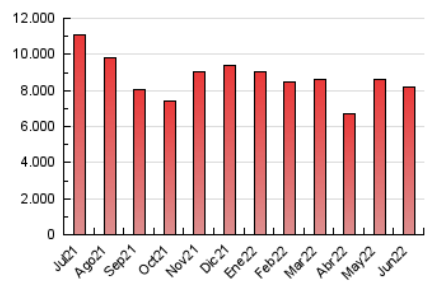

#### 1. Cifras totales y promedios (Nacional)

MES - AÑO	NAVEGADORES UNICOS	VISITAS	PAGINAS
Junio - 2022	1.785.952	4.673.459	8.196.473
<b>PROMEDIO DIARIO</b>	<b>123.149</b>	<b>155.782</b>	<b>273.216</b>
<b>PROMEDIO LUNES-VIERNES</b>	<b>127.659</b>	<b>161.138</b>	<b>281.095</b>
<b>PROMEDIO SABADO-DOMINGO</b>	<b>110.744</b>	<b>141.054</b>	<b>251.549</b>
<b>PAGINAS / VISITAS</b>	<b>1,75</b>		
<b>DURACION MEDIA VISITAS</b>	<b>0:01:42</b>		
<b>DURACION MEDIA PAGINAS</b>	<b>0:02:14</b>		

#### 3. Por día del mes (Nacional)

Día	N. únicos	Visitas	Páginas	Día	N. únicos	Visitas	Páginas	Día	N. únicos	Visitas	Páginas
1	155.421	193.679	356.775	11	107.617	136.181	225.173	21	199.134	242.040	374.364
2	135.376	169.661	314.500	12	124.677	162.461	276.061	22	135.562	171.361	291.458
3	128.733	164.165	298.088	13	109.301	136.788	250.251	23	120.395	154.693	256.031
4	122.885	156.656	266.535	14	106.175	134.895	244.081	24	111.815	146.961	255.963
5	128.721	164.174	309.371	15	106.476	138.492	250.613	25	111.212	143.380	264.535
6	105.334	135.774	264.628	16	118.594	154.729	296.522	26	109.496	138.301	249.573
7	115.381	149.227	259.716	17	128.637	162.184	299.206	27	120.712	154.047	267.349
8	95.333	121.626	210.372	18	91.477	113.354	206.752	28	118.104	150.042	276.351
9	169.175	203.998	315.256	19	89.863	113.923	214.390	29	110.444	139.889	245.194
10	155.407	189.886	300.781	20	164.832	204.748	334.227	30	98.166	126.144	222.357

4. Gráficas (Nacional)

4.1 Por día de la semana (promedio)

N. únicos / Visitas (x 100)

Páginas (x 100)

4.2 Por franja horaria (promedio)

Visitas\_ (x 1000)

Páginas (x 1000)

4.3 Por meses

N. únicos / Visitas (x 1000)

Páginas (x 1000)