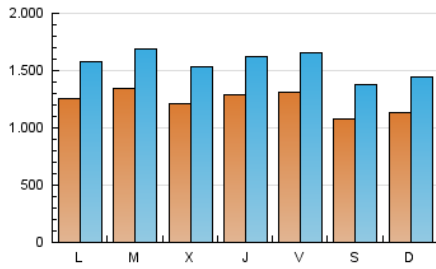

4. Gráficas (Nacional)

4.1 Por día de la semana (promedio)

N. únicos / Visitas (x 100)