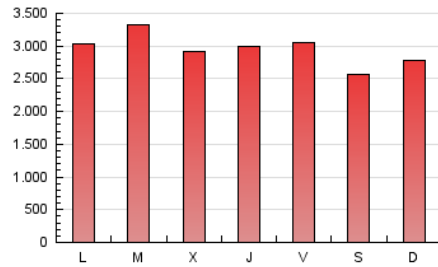

### 1. Cifras totales y promedios (Nacional e Internacional)

MES - AÑO	NAVEGADORES UNICOS	VISITAS	PAGINAS
Junio - 2022	2.105.098	5.102.813	8.853.392
<b>PROMEDIO DIARIO</b>	<b>135.839</b>	<b>170.094</b>	<b>295.113</b>
<b>PROMEDIO LUNES-VIERNES</b>	141.952	177.122	305.384
<b>PROMEDIO SABADO-DOMINGO</b>	119.026	150.766	266.869
<b>PAGINAS / VISITAS</b>	1,74		
<b>DURACION MEDIA VISITAS</b>	0:01:39		
<b>DURACION MEDIA PAGINAS</b>	0:02:14		

### 3. Por día del mes (Nacional e Internacional)

Día	N. únicos	Visitas	Páginas	Día	N. únicos	Visitas	Páginas	Día	N. únicos	Visitas	Páginas
1	166.008	205.643	376.837	11	116.721	146.919	241.497	21	282.271	330.913	501.955
2	148.012	184.577	337.274	12	133.402	172.631	291.512	22	159.719	197.254	327.011
3	138.916	176.956	318.192	13	118.396	147.383	266.633	23	133.469	169.489	276.435
4	131.306	166.780	282.080	14	115.008	145.003	260.034	24	122.523	159.352	274.290
5	138.917	176.080	329.449	15	114.526	148.061	266.697	25	120.039	153.095	279.268
6	113.958	146.091	283.305	16	127.780	165.338	317.529	26	117.200	147.677	264.552
7	122.939	158.797	275.595	17	137.773	173.147	316.880	27	129.145	163.954	282.474
8	103.161	130.650	224.167	18	98.200	121.489	219.948	28	127.901	160.181	291.512
9	177.722	214.144	330.606	19	96.426	121.456	226.647	29	118.685	149.261	259.215
10	164.586	199.850	315.263	20	194.272	235.105	380.064	30	106.175	135.537	236.471

4. Gráficas (Nacional e Internacional)

4.1 Por día de la semana (promedio)

N. únicos / Visitas (x 100)

Páginas (x 100)

4.2 Por franja horaria (promedio)

Visitas (x 1000)

Páginas (x 1000)

4.3 Por meses