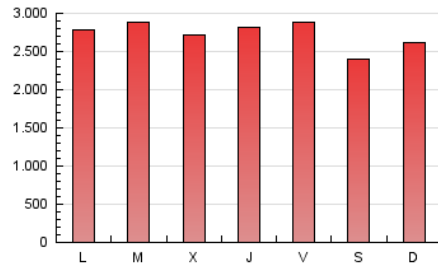

#### 1. Cifras totales y promedios (Nacional)

MES - AÑO	NAVEGADORES UNICOS	VISITAS	PAGINAS
Junio - 2022	1.785.952	4.673.459	8.196.473
<b>PROMEDIO DIARIO</b>	<b>123.149</b>	<b>155.782</b>	<b>273.216</b>
<b>PROMEDIO LUNES-VIERNES</b>	<b>127.659</b>	<b>161.138</b>	<b>281.095</b>
<b>PROMEDIO SABADO-DOMINGO</b>	<b>110.744</b>	<b>141.054</b>	<b>251.549</b>
<b>PAGINAS / VISITAS</b>	<b>1,75</b>		
<b>DURACION MEDIA VISITAS</b>	<b>0:01:42</b>		
<b>DURACION MEDIA PAGINAS</b>	<b>0:02:14</b>		

#### 2. Secciones (Nacional)

	PAGINAS	%
<b>HOME</b>	1.856.812	22.65 %
<b>RESTO</b>	6.339.661	77.35 %

#### 3. Por día del mes (Nacional)

Día	N. únicos	Visitas	Páginas	Día	N. únicos	Visitas	Páginas	Día	N. únicos	Visitas	Páginas
1	155.421	193.679	356.775	11	107.617	136.181	225.173	21	199.134	242.040	374.364
2	135.376	169.661	314.500	12	124.677	162.461	276.061	22	135.562	171.361	291.458
3	128.733	164.165	298.088	13	109.301	136.788	250.251	23	120.395	154.693	256.031
4	122.885	156.656	266.535	14	106.175	134.895	244.081	24	111.815	146.961	255.963
5	128.721	164.174	309.371	15	106.476	138.492	250.613	25	111.212	143.380	264.535
6	105.334	135.774	264.628	16	118.594	154.729	296.522	26	109.496	138.301	249.573
7	115.381	149.227	259.716	17	128.637	162.184	299.206	27	120.712	154.047	267.349
8	95.333	121.626	210.372	18	91.477	113.354	206.752	28	118.104	150.042	276.351
9	169.175	203.998	315.256	19	89.863	113.923	214.390	29	110.444	139.889	245.194
10	155.407	189.886	300.781	20	164.832	204.748	334.227	30	98.166	126.144	222.357

4. Gráficas (Nacional)

4.1 Por día de la semana (promedio)

N. únicos / Visitas (x 100)

Páginas (x 100)

4.2 Por franja horaria (promedio)

Visitas\_ (x 1000)

Páginas (x 1000)

4.3 Por meses