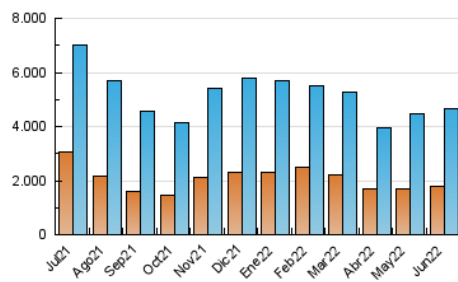

#### 1. Cifras totales y promedios (Nacional)

MES - AÑO	NAVEGADORES UNICOS	VISITAS	PAGINAS
Junio - 2022	1.785.952	4.673.459	8.196.473
<b>PROMEDIO DIARIO</b>	<b>123.149</b>	<b>155.782</b>	<b>273.216</b>
<b>PROMEDIO LUNES-VIERNES</b>	<b>127.659</b>	<b>161.138</b>	<b>281.095</b>
<b>PROMEDIO SABADO-DOMINGO</b>	<b>110.744</b>	<b>141.054</b>	<b>251.549</b>
<b>PAGINAS / VISITAS</b>	<b>1,75</b>		
<b>DURACION MEDIA VISITAS</b>	<b>0:01:42</b>		
<b>DURACION MEDIA PAGINAS</b>	<b>0:02:14</b>		

#### 3. Por día del mes (Nacional)

Día	N. únicos	Visitas	Páginas	Día	N. únicos	Visitas	Páginas	Día	N. únicos	Visitas	Páginas
1	155.421	193.679	356.775	11	107.617	136.181	225.173	21	199.134	242.040	374.364
2	135.376	169.661	314.500	12	124.677	162.461	276.061	22	135.562	171.361	291.458
3	128.733	164.165	298.088	13	109.301	136.788	250.251	23	120.395	154.693	256.031
4	122.885	156.656	266.535	14	106.175	134.895	244.081	24	111.815	146.961	255.963
5	128.721	164.174	309.371	15	106.476	138.492	250.613	25	111.212	143.380	264.535
6	105.334	135.774	264.628	16	118.594	154.729	296.522	26	109.496	138.301	249.573
7	115.381	149.227	259.716	17	128.637	162.184	299.206	27	120.712	154.047	267.349
8	95.333	121.626	210.372	18	91.477	113.354	206.752	28	118.104	150.042	276.351
9	169.175	203.998	315.256	19	89.863	113.923	214.390	29	110.444	139.889	245.194
10	155.407	189.886	300.781	20	164.832	204.748	334.227	30	98.166	126.144	222.357

4. Gráficas (Nacional)

4.1 Por día de la semana (promedio)

N. únicos / Visitas (x 100)

Páginas (x 100)

4.2 Por franja horaria (promedio)

Visitas\_ (x 1000)

Páginas (x 1000)

4.3 Por meses

N. únicos / Visitas (x 1000)

Páginas (x 1000)