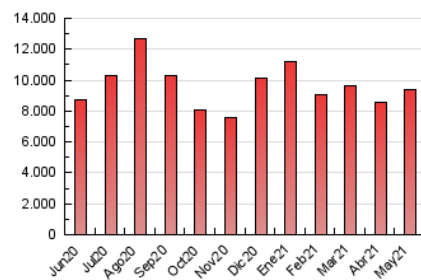

#### 1. Cifras totales y promedios (Nacional)

MES - AÑO	NAVEGADORES UNICOS	VISITAS	PAGINAS
Mayo - 2021	1.669.215	5.254.265	9.359.731
<b>PROMEDIO DIARIO</b>	<b>127.214</b>	<b>169.492</b>	<b>301.927</b>
<b>PROMEDIO LUNES-VIERNES</b>	<b>134.020</b>	<b>177.917</b>	<b>313.850</b>
<b>PROMEDIO SABADO-DOMINGO</b>	<b>112.922</b>	<b>151.800</b>	<b>276.888</b>
<b>PAGINAS / VISITAS</b>	<b>1,78</b>		
<b>DURACION MEDIA VISITAS</b>	<b>0:01:35</b>		
<b>DURACION MEDIA PAGINAS</b>	<b>0:02:01</b>		

#### 3. Por día del mes (Nacional)

Día	N. únicos	Visitas	Páginas	Día	N. únicos	Visitas	Páginas	Día	N. únicos	Visitas	Páginas
1	107.480	144.024	286.688	11	120.018	159.587	275.728	21	110.155	144.566	255.591
2	97.364	132.057	279.513	12	138.794	177.884	306.771	22	102.733	135.280	231.507
3	122.337	168.074	306.577	13	146.740	186.318	310.234	23	132.348	171.465	301.167
4	132.721	180.463	318.957	14	117.078	156.632	280.019	24	138.266	181.516	315.441
5	124.393	171.378	314.361	15	99.450	133.316	234.131	25	129.507	166.042	289.770
6	165.716	221.567	370.971	16	103.283	142.222	267.541	26	141.550	182.081	308.368
7	147.894	205.155	344.593	17	132.751	183.782	321.882	27	166.591	212.485	380.602
8	116.684	158.285	274.254	18	140.971	193.909	386.909	28	124.082	163.369	294.322
9	140.260	196.193	365.049	19	121.767	161.161	291.578	29	108.218	141.983	245.463
10	142.572	190.413	335.239	20	118.835	161.187	305.916	30	121.395	163.175	283.563
								31	131.672	168.696	277.026

4. Gráficas (Nacional)

4.1 Por día de la semana (promedio)

N. únicos / Visitas (x 100)

Páginas (x 100)

4.2 Por franja horaria (promedio)

Visitas (x 1000)

Páginas (x 1000)

4.3 Por meses

N. únicos / Visitas (x 1000)

Páginas (x 1000)