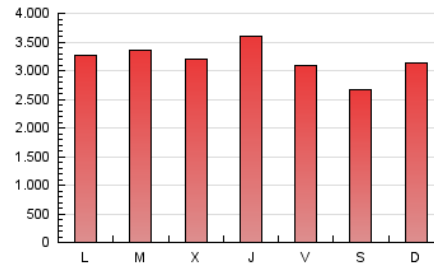

### 1. Cifras totales y promedios (Nacional e Internacional)

MES - AÑO	NAVEGADORES UNICOS	VISITAS	PAGINAS
Mayo - 2021	1.877.337	5.558.041	9.829.872
<b>PROMEDIO DIARIO</b>	<b>135.828</b>	<b>179.292</b>	<b>317.093</b>
<b>PROMEDIO LUNES-VIERNES</b>	143.151	188.261	329.875
<b>PROMEDIO SABADO-DOMINGO</b>	120.448	160.457	290.249
<b>PAGINAS / VISITAS</b>	1,77		
<b>DURACION MEDIA VISITAS</b>	0:01:34		
<b>DURACION MEDIA PAGINAS</b>	0:02:01		

### 3. Por día del mes (Nacional e Internacional)

Día	N. únicos	Visitas	Páginas	Día	N. únicos	Visitas	Páginas	Día	N. únicos	Visitas	Páginas
1	114.284	151.606	299.797	11	128.468	169.496	290.559	21	118.266	154.157	270.642
2	104.381	140.152	293.108	12	146.862	186.895	320.327	22	110.203	143.670	243.982
3	130.991	177.452	321.310	13	153.757	195.294	323.172	23	140.845	181.329	315.682
4	143.152	191.439	335.503	14	125.995	166.335	294.463	24	150.007	193.524	333.461
5	133.813	182.340	333.185	15	106.188	141.168	246.134	25	139.853	177.447	306.278
6	176.861	234.074	390.869	16	110.195	150.597	280.833	26	150.841	192.483	323.797
7	156.291	215.208	359.500	17	143.486	195.298	339.094	27	176.218	223.809	398.690
8	124.297	167.257	287.685	18	150.221	204.550	406.436	28	132.481	173.613	309.261
9	149.178	205.885	380.619	19	130.206	170.488	306.997	29	115.927	150.995	258.245
10	151.100	200.192	350.400	20	127.642	171.508	323.074	30	128.977	171.910	296.403
								31	139.667	177.870	290.366

4. Gráficas (Nacional e Internacional)

4.1 Por día de la semana (promedio)

N. únicos / Visitas (x 100)

Páginas (x 100)

4.2 Por franja horaria (promedio)

Visitas (x 1000)

Páginas (x 1000)

4.3 Por meses