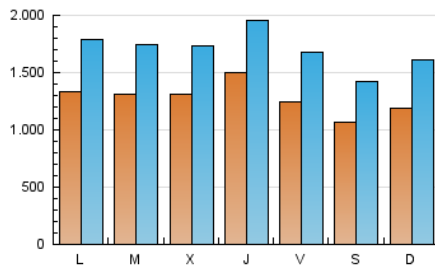

4. Gráficas (Nacional)

4.1 Por día de la semana (promedio)

N. únicos / Visitas (x 100)