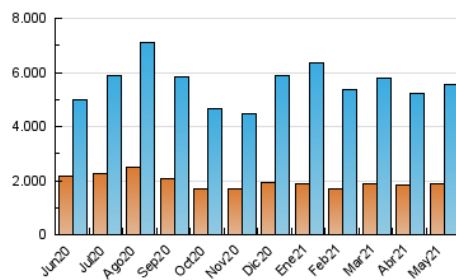

### 1. Cifras totales y promedios (Nacional e Internacional)

MES - AÑO	NAVEGADORES UNICOS	VISITAS	PAGINAS
Mayo - 2021	1.877.337	5.558.041	9.829.872
<b>PROMEDIO DIARIO</b>	<b>135.828</b>	<b>179.292</b>	<b>317.093</b>
<b>PROMEDIO LUNES-VIERNES</b>	143.151	188.261	329.875
<b>PROMEDIO SABADO-DOMINGO</b>	120.448	160.457	290.249
<b>PAGINAS / VISITAS</b>	1,77		
<b>DURACION MEDIA VISITAS</b>	0:01:34		
<b>DURACION MEDIA PAGINAS</b>	0:02:01		

### 3. Por día del mes (Nacional e Internacional)

Día	N. únicos	Visitas	Páginas	Día	N. únicos	Visitas	Páginas	Día	N. únicos	Visitas	Páginas
1	114.284	151.606	299.797	11	128.468	169.496	290.559	21	118.266	154.157	270.642
2	104.381	140.152	293.108	12	146.862	186.895	320.327	22	110.203	143.670	243.982
3	130.991	177.452	321.310	13	153.757	195.294	323.172	23	140.845	181.329	315.682
4	143.152	191.439	335.503	14	125.995	166.335	294.463	24	150.007	193.524	333.461
5	133.813	182.340	333.185	15	106.188	141.168	246.134	25	139.853	177.447	306.278
6	176.861	234.074	390.869	16	110.195	150.597	280.833	26	150.841	192.483	323.797
7	156.291	215.208	359.500	17	143.486	195.298	339.094	27	176.218	223.809	398.690
8	124.297	167.257	287.685	18	150.221	204.550	406.436	28	132.481	173.613	309.261
9	149.178	205.885	380.619	19	130.206	170.488	306.997	29	115.927	150.995	258.245
10	151.100	200.192	350.400	20	127.642	171.508	323.074	30	128.977	171.910	296.403
								31	139.667	177.870	290.366

4. Gráficas (Nacional e Internacional)

4.1 Por día de la semana (promedio)

N. únicos / Visitas (x 100)

Páginas (x 100)

4.2 Por franja horaria (promedio)

Visitas (x 1000)

Páginas (x 1000)

4.3 Por meses

N. únicos / Visitas (x 1000)

Páginas (x 1000)