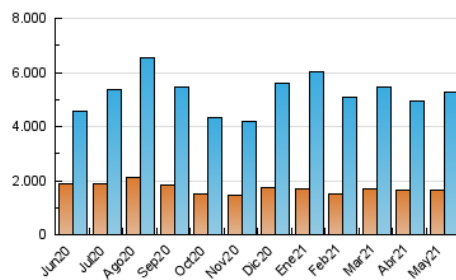

#### 3. Por día del mes (Nacional)

Día	N. únicos	Visitas	Páginas	Día	N. únicos	Visitas	Páginas	Día	N. únicos	Visitas	Páginas
1	107.480	144.024	286.688	11	120.018	159.587	275.728	21	110.155	144.566	255.591
2	97.364	132.057	279.513	12	138.794	177.884	306.771	22	102.733	135.280	231.507
3	122.337	168.074	306.577	13	146.740	186.318	310.234	23	132.348	171.465	301.167
4	132.721	180.463	318.957	14	117.078	156.632	280.019	24	138.266	181.516	315.441
5	124.393	171.378	314.361	15	99.450	133.316	234.131	25	129.507	166.042	289.770
6	165.716	221.567	370.971	16	103.283	142.222	267.541	26	141.550	182.081	308.368
7	147.894	205.155	344.593	17	132.751	183.782	321.882	27	166.591	212.485	380.602
8	116.684	158.285	274.254	18	140.971	193.909	386.909	28	124.082	163.369	294.322
9	140.260	196.193	365.049	19	121.767	161.161	291.578	29	108.218	141.983	245.463
10	142.572	190.413	335.239	20	118.835	161.187	305.916	30	121.395	163.175	283.563
								31	131.672	168.696	277.026

4. Gráficas (Nacional)

4.1 Por día de la semana (promedio)

N. únicos / Visitas (x 100)

Páginas (x 100)

4.2 Por franja horaria (promedio)

Visitas (x 1000)

Páginas (x 1000)

4.3 Por meses

N. únicos / Visitas (x 1000)

Páginas (x 1000)