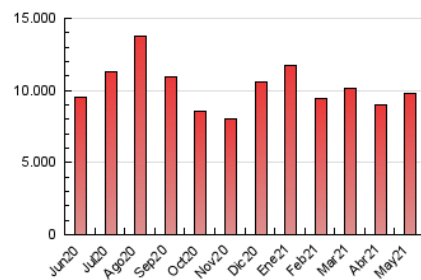

Páginas (x 1000)