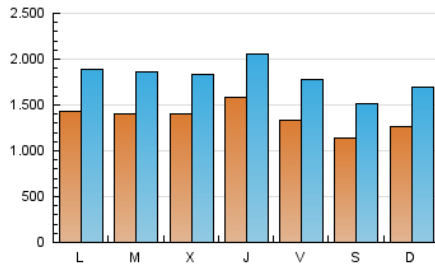

4. Gráficas (Nacional e Internacional)

4.1 Por día de la semana (promedio)

N. únicos / Visitas (x 100)