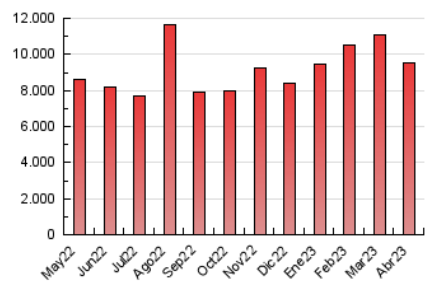

#### 3. Por día del mes (Nacional)

Día	N. únicos	Visitas	Páginas	Día	N. únicos	Visitas	Páginas	Día	N. únicos	Visitas	Páginas
1	187.099	214.181	325.359	11	179.133	208.239	320.007	21	204.056	236.675	390.698
2	203.001	232.417	354.896	12	174.366	203.966	317.276	22	152.616	181.708	288.965
3	205.473	240.023	378.175	13	188.721	219.581	347.711	23	119.627	147.046	261.611
4	176.613	208.953	343.612	14	152.986	183.764	303.841	24	119.593	148.974	306.554
5	152.466	184.374	296.343	15	169.562	200.907	315.793	25	129.087	152.801	302.573
6	108.619	131.824	217.877	16	192.575	223.125	356.600	26	160.394	190.925	316.875
7	110.771	133.671	261.362	17	185.023	224.451	379.799	27	151.406	180.036	299.226
8	118.902	144.121	240.673	18	240.509	275.891	426.793	28	123.246	150.358	257.804
9	139.591	167.816	271.663	19	238.550	276.529	430.811	29	98.639	124.570	223.699
10	143.517	173.177	270.064	20	197.053	227.326	373.708	30	174.906	203.851	338.963

##### 4.1 Por día de la semana (promedio)

N. únicos / Visitas (x 100)

Páginas (x 100)

##### 4.2 Por franja horaria (promedio)

Visitas\_ (x 1000)

Páginas (x 1000)

##### 4.3 Por meses

N. únicos / Visitas (x 1000)

Páginas (x 1000)