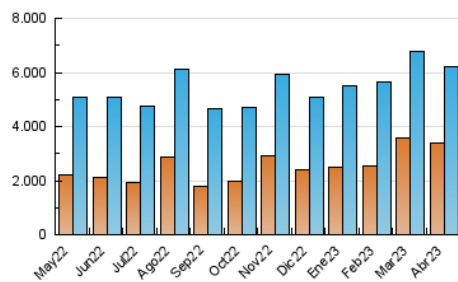

### 3. Por día del mes (Nacional e Internacional)

Día	N. únicos	Visitas	Páginas	Día	N. únicos	Visitas	Páginas	Día	N. únicos	Visitas	Páginas
<b>1</b>	199.888	228.189	344.833	<b>11</b>	191.873	222.890	340.492	<b>21</b>	218.626	252.049	414.337
<b>2</b>	217.203	248.053	376.031	<b>12</b>	186.884	218.748	338.411	<b>22</b>	162.643	193.358	306.227
<b>3</b>	220.189	255.684	400.148	<b>13</b>	201.171	234.224	369.119	<b>23</b>	129.548	158.349	280.156
<b>4</b>	193.183	227.082	368.115	<b>14</b>	164.421	197.224	323.698	<b>24</b>	129.614	160.370	324.921
<b>5</b>	169.318	202.143	320.436	<b>15</b>	180.997	213.171	333.609	<b>25</b>	139.033	164.170	320.606
<b>6</b>	122.578	147.277	239.173	<b>16</b>	204.154	236.030	375.124	<b>26</b>	170.528	202.579	334.561
<b>7</b>	123.659	148.295	283.241	<b>17</b>	197.693	238.941	400.049	<b>27</b>	160.975	191.053	315.197
<b>8</b>	129.695	156.189	258.929	<b>18</b>	259.830	296.378	454.740	<b>28</b>	133.585	161.486	273.887
<b>9</b>	149.970	180.627	290.896	<b>19</b>	253.779	293.886	455.342	<b>29</b>	107.635	134.736	238.730
<b>10</b>	153.831	186.076	288.567	<b>20</b>	211.475	243.127	396.822	<b>30</b>	185.153	215.268	356.712

4. Gráficas (Nacional e Internacional)

4.1 Por día de la semana (promedio)

N. únicos / Visitas (x 100)

Páginas (x 100)

4.2 Por franja horaria (promedio)

Visitas\_ (x 1000)

Páginas (x 1000)

4.3 Por meses

N. únicos / Visitas (x 1000)

Páginas (x 1000)