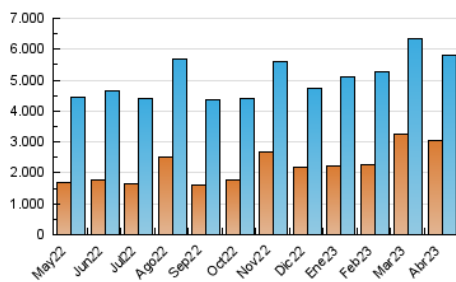

#### 3. Por día del mes (Nacional)

Día	N. únicos	Visitas	Páginas	Día	N. únicos	Visitas	Páginas	Día	N. únicos	Visitas	Páginas
1	187.099	214.181	325.359	11	179.133	208.239	320.007	21	204.056	236.675	390.698
2	203.001	232.417	354.896	12	174.366	203.966	317.276	22	152.616	181.708	288.965
3	205.473	240.023	378.175	13	188.721	219.581	347.711	23	119.627	147.046	261.611
4	176.613	208.953	343.612	14	152.986	183.764	303.841	24	119.593	148.974	306.554
5	152.466	184.374	296.343	15	169.562	200.907	315.793	25	129.087	152.801	302.573
6	108.619	131.824	217.877	16	192.575	223.125	356.600	26	160.394	190.925	316.875
7	110.771	133.671	261.362	17	185.023	224.451	379.799	27	151.406	180.036	299.226
8	118.902	144.121	240.673	18	240.509	275.891	426.793	28	123.246	150.358	257.804
9	139.591	167.816	271.663	19	238.550	276.529	430.811	29	98.639	124.570	223.699
10	143.517	173.177	270.064	20	197.053	227.326	373.708	30	174.906	203.851	338.963

##### 4.1 Por día de la semana (promedio)

N. únicos / Visitas (x 100)

Páginas (x 100)

##### 4.2 Por franja horaria (promedio)

Visitas\_ (x 1000)

Páginas (x 1000)

##### 4.3 Por meses

N. únicos / Visitas (x 1000)

Páginas (x 1000)