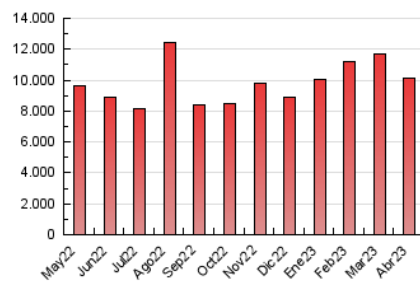

### 3. Por día del mes (Nacional e Internacional)

Día	N. únicos	Visitas	Páginas	Día	N. únicos	Visitas	Páginas	Día	N. únicos	Visitas	Páginas
<b>1</b>	199.888	228.189	344.833	<b>11</b>	191.873	222.890	340.492	<b>21</b>	218.626	252.049	414.337
<b>2</b>	217.203	248.053	376.031	<b>12</b>	186.884	218.748	338.411	<b>22</b>	162.643	193.358	306.227
<b>3</b>	220.189	255.684	400.148	<b>13</b>	201.171	234.224	369.119	<b>23</b>	129.548	158.349	280.156
<b>4</b>	193.183	227.082	368.115	<b>14</b>	164.421	197.224	323.698	<b>24</b>	129.614	160.370	324.921
<b>5</b>	169.318	202.143	320.436	<b>15</b>	180.997	213.171	333.609	<b>25</b>	139.033	164.170	320.606
<b>6</b>	122.578	147.277	239.173	<b>16</b>	204.154	236.030	375.124	<b>26</b>	170.528	202.579	334.561
<b>7</b>	123.659	148.295	283.241	<b>17</b>	197.693	238.941	400.049	<b>27</b>	160.975	191.053	315.197
<b>8</b>	129.695	156.189	258.929	<b>18</b>	259.830	296.378	454.740	<b>28</b>	133.585	161.486	273.887
<b>9</b>	149.970	180.627	290.896	<b>19</b>	253.779	293.886	455.342	<b>29</b>	107.635	134.736	238.730
<b>10</b>	153.831	186.076	288.567	<b>20</b>	211.475	243.127	396.822	<b>30</b>	185.153	215.268	356.712

4. Gráficas (Nacional e Internacional)

4.1 Por día de la semana (promedio)

N. únicos / Visitas (x 100)

Páginas (x 100)

4.2 Por franja horaria (promedio)

Visitas\_ (x 1000)

Páginas (x 1000)

4.3 Por meses

N. únicos / Visitas (x 1000)

Páginas (x 1000)