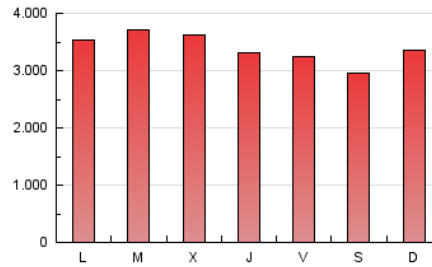

### 3. Por día del mes (Nacional e Internacional)

Día	N. únicos	Visitas	Páginas	Día	N. únicos	Visitas	Páginas	Día	N. únicos	Visitas	Páginas
<b>1</b>	199.888	228.189	344.833	<b>11</b>	191.873	222.890	340.492	<b>21</b>	218.626	252.049	414.337
<b>2</b>	217.203	248.053	376.031	<b>12</b>	186.884	218.748	338.411	<b>22</b>	162.643	193.358	306.227
<b>3</b>	220.189	255.684	400.148	<b>13</b>	201.171	234.224	369.119	<b>23</b>	129.548	158.349	280.156
<b>4</b>	193.183	227.082	368.115	<b>14</b>	164.421	197.224	323.698	<b>24</b>	129.614	160.370	324.921
<b>5</b>	169.318	202.143	320.436	<b>15</b>	180.997	213.171	333.609	<b>25</b>	139.033	164.170	320.606
<b>6</b>	122.578	147.277	239.173	<b>16</b>	204.154	236.030	375.124	<b>26</b>	170.528	202.579	334.561
<b>7</b>	123.659	148.295	283.241	<b>17</b>	197.693	238.941	400.049	<b>27</b>	160.975	191.053	315.197
<b>8</b>	129.695	156.189	258.929	<b>18</b>	259.830	296.378	454.740	<b>28</b>	133.585	161.486	273.887
<b>9</b>	149.970	180.627	290.896	<b>19</b>	253.779	293.886	455.342	<b>29</b>	107.635	134.736	238.730
<b>10</b>	153.831	186.076	288.567	<b>20</b>	211.475	243.127	396.822	<b>30</b>	185.153	215.268	356.712

4. Gráficas (Nacional e Internacional)

4.1 Por día de la semana (promedio)

N. únicos / Visitas (x 100)

Páginas (x 100)

4.2 Por franja horaria (promedio)

Visitas\_ (x 1000)

Páginas (x 1000)

4.3 Por meses