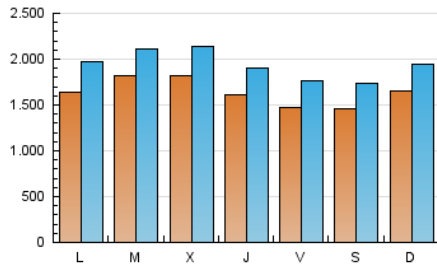

4. Gráficas (Nacional)

4.1 Por día de la semana (promedio)

N. únicos / Visitas (x 100)