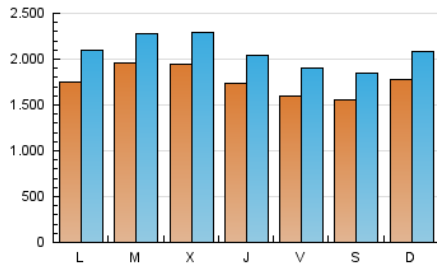

4. Gráficas (Nacional e Internacional)

4.1 Por día de la semana (promedio)

N. únicos / Visitas (x 100)