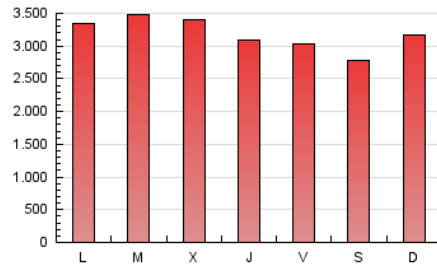

Páginas (x 100)