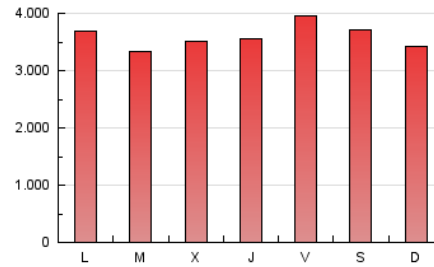

#### 1. Cifras totales y promedios (Nacional)

MES - AÑO	NAVEGADORES UNICOS	VISITAS	PAGINAS
Enero - 2021	1.692.610	6.038.345	11.176.080
<b>PROMEDIO DIARIO</b>	<b>139.151</b>	<b>194.785</b>	<b>360.519</b>
<b>PROMEDIO LUNES-VIERNES</b>	<b>140.302</b>	<b>198.179</b>	<b>362.444</b>
<b>PROMEDIO SABADO-DOMINGO</b>	<b>136.734</b>	<b>187.659</b>	<b>356.476</b>
<b>PAGINAS / VISITAS</b>	<b>1,85</b>		
<b>DURACION MEDIA VISITAS</b>	<b>0:01:53</b>		
<b>DURACION MEDIA PAGINAS</b>	<b>0:02:12</b>		

#### 3. Por día del mes (Nacional)

Día	N. únicos	Visitas	Páginas	Día	N. únicos	Visitas	Páginas	Día	N. únicos	Visitas	Páginas
1	111.681	157.817	258.181	11	164.451	235.100	427.711	21	147.814	201.161	363.587
2	191.355	252.601	494.037	12	143.354	197.614	353.140	22	171.350	239.547	561.028
3	137.005	190.358	401.739	13	135.180	189.429	335.079	23	124.047	173.574	361.798
4	121.217	172.230	322.268	14	141.721	198.549	357.761	24	124.015	173.480	320.235
5	110.463	154.501	289.040	15	134.984	186.325	331.681	25	146.363	205.895	371.634
6	108.928	153.876	314.333	16	118.334	165.711	298.463	26	132.052	186.210	349.022
7	146.161	214.629	392.655	17	131.891	180.816	337.468	27	182.126	248.669	417.238
8	190.911	274.120	499.280	18	140.181	205.766	354.216	28	125.637	177.158	310.304
9	145.302	198.203	361.135	19	127.071	184.798	344.870	29	135.046	190.000	323.035
10	132.391	181.050	323.005	20	129.658	188.357	335.257	30	128.758	181.038	337.563
								31	134.244	179.763	329.317

4. Gráficas (Nacional)

4.1 Por día de la semana (promedio)

N. únicos / Visitas (x 100)

Páginas (x 100)

4.2 Por franja horaria (promedio)

Visitas (x 1000)

Páginas (x 1000)

4.3 Por meses