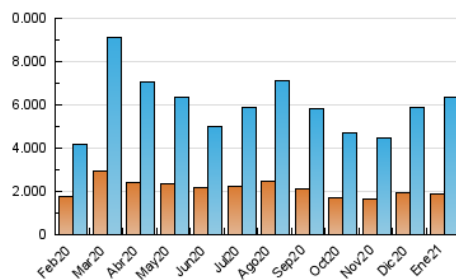

### 1. Cifras totales y promedios (Nacional e Internacional)

MES - AÑO	NAVEGADORES UNICOS	VISITAS	PAGINAS
Enero - 2021	1.869.453	6.351.665	11.696.415
<b>PROMEDIO DIARIO</b>	<b>147.656</b>	<b>204.892</b>	<b>377.304</b>
<b>PROMEDIO LUNES-VIERNES</b>	148.885	208.383	378.969
<b>PROMEDIO SABADO-DOMINGO</b>	145.075	197.562	373.807
<b>PAGINAS / VISITAS</b>	1,84		
<b>DURACION MEDIA VISITAS</b>	0:01:52		
<b>DURACION MEDIA PAGINAS</b>	0:02:11		

### 3. Por día del mes (Nacional e Internacional)

Día	N. únicos	Visitas	Páginas	Día	N. únicos	Visitas	Páginas	Día	N. únicos	Visitas	Páginas
1	117.255	164.801	269.049	11	174.385	245.977	445.360	21	157.370	212.599	381.201
2	200.501	262.792	514.049	12	151.982	207.425	368.736	22	183.920	253.703	591.021
3	145.581	200.551	421.530	13	143.145	199.084	350.510	23	132.837	183.983	383.934
4	129.445	181.671	339.152	14	149.907	208.916	374.068	24	132.141	183.302	336.934
5	118.178	163.640	304.368	15	143.692	196.124	346.671	25	154.905	216.460	389.654
6	115.660	162.819	329.403	16	125.902	174.571	312.369	26	140.546	195.793	364.803
7	152.944	223.433	407.036	17	141.140	191.364	353.842	27	191.606	259.767	434.433
8	199.733	284.838	516.804	18	148.927	216.348	369.598	28	134.118	187.227	325.341
9	153.544	208.389	379.665	19	135.567	195.204	360.487	29	142.683	199.548	337.134
10	140.211	190.734	339.011	20	140.615	200.666	353.517	30	136.583	190.304	352.042
								31	142.309	189.632	344.693

4. Gráficas (Nacional e Internacional)

4.1 Por día de la semana (promedio)

N. únicos / Visitas (x 100)

Páginas (x 100)

4.2 Por franja horaria (promedio)

Visitas (x 1000)

Páginas (x 1000)

4.3 Por meses

N. únicos / Visitas (x 1000)

Páginas (x 1000)