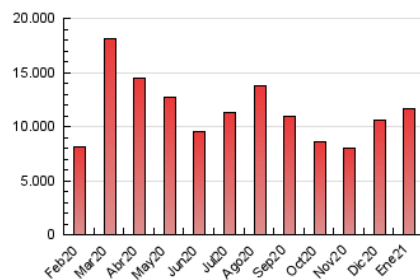

### 1. Cifras totales y promedios (Nacional e Internacional)

MES - AÑO	NAVEGADORES UNICOS	VISITAS	PAGINAS
Enero - 2021	1.869.453	6.351.665	11.696.415
<b>PROMEDIO DIARIO</b>	<b>147.656</b>	<b>204.892</b>	<b>377.304</b>
<b>PROMEDIO LUNES-VIERNES</b>	148.885	208.383	378.969
<b>PROMEDIO SABADO-DOMINGO</b>	145.075	197.562	373.807
<b>PAGINAS / VISITAS</b>	1,84		
<b>DURACION MEDIA VISITAS</b>	0:01:52		
<b>DURACION MEDIA PAGINAS</b>	0:02:11		

### 3. Por día del mes (Nacional e Internacional)

Día	N. únicos	Visitas	Páginas	Día	N. únicos	Visitas	Páginas	Día	N. únicos	Visitas	Páginas
1	117.255	164.801	269.049	11	174.385	245.977	445.360	21	157.370	212.599	381.201
2	200.501	262.792	514.049	12	151.982	207.425	368.736	22	183.920	253.703	591.021
3	145.581	200.551	421.530	13	143.145	199.084	350.510	23	132.837	183.983	383.934
4	129.445	181.671	339.152	14	149.907	208.916	374.068	24	132.141	183.302	336.934
5	118.178	163.640	304.368	15	143.692	196.124	346.671	25	154.905	216.460	389.654
6	115.660	162.819	329.403	16	125.902	174.571	312.369	26	140.546	195.793	364.803
7	152.944	223.433	407.036	17	141.140	191.364	353.842	27	191.606	259.767	434.433
8	199.733	284.838	516.804	18	148.927	216.348	369.598	28	134.118	187.227	325.341
9	153.544	208.389	379.665	19	135.567	195.204	360.487	29	142.683	199.548	337.134
10	140.211	190.734	339.011	20	140.615	200.666	353.517	30	136.583	190.304	352.042
								31	142.309	189.632	344.693

4. Gráficas (Nacional e Internacional)

4.1 Por día de la semana (promedio)

N. únicos / Visitas (x 100)

Páginas (x 100)

4.2 Por franja horaria (promedio)

Visitas (x 1000)

Páginas (x 1000)

4.3 Por meses

N. únicos / Visitas (x 1000)

Páginas (x 1000)