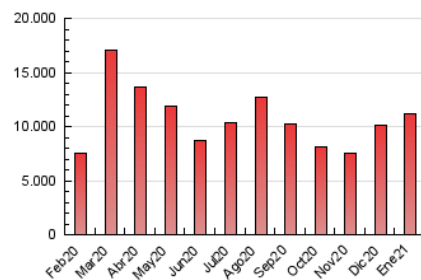

#### 1. Cifras totales y promedios (Nacional)

MES - AÑO	NAVEGADORES UNICOS	VISITAS	PAGINAS
Enero - 2021	1.692.610	6.038.345	11.176.080
<b>PROMEDIO DIARIO</b>	<b>139.151</b>	<b>194.785</b>	<b>360.519</b>
<b>PROMEDIO LUNES-VIERNES</b>	<b>140.302</b>	<b>198.179</b>	<b>362.444</b>
<b>PROMEDIO SABADO-DOMINGO</b>	<b>136.734</b>	<b>187.659</b>	<b>356.476</b>
<b>PAGINAS / VISITAS</b>	<b>1,85</b>		
<b>DURACION MEDIA VISITAS</b>	<b>0:01:53</b>		
<b>DURACION MEDIA PAGINAS</b>	<b>0:02:12</b>		

#### 3. Por día del mes (Nacional)

Día	N. únicos	Visitas	Páginas	Día	N. únicos	Visitas	Páginas	Día	N. únicos	Visitas	Páginas
1	111.681	157.817	258.181	11	164.451	235.100	427.711	21	147.814	201.161	363.587
2	191.355	252.601	494.037	12	143.354	197.614	353.140	22	171.350	239.547	561.028
3	137.005	190.358	401.739	13	135.180	189.429	335.079	23	124.047	173.574	361.798
4	121.217	172.230	322.268	14	141.721	198.549	357.761	24	124.015	173.480	320.235
5	110.463	154.501	289.040	15	134.984	186.325	331.681	25	146.363	205.895	371.634
6	108.928	153.876	314.333	16	118.334	165.711	298.463	26	132.052	186.210	349.022
7	146.161	214.629	392.655	17	131.891	180.816	337.468	27	182.126	248.669	417.238
8	190.911	274.120	499.280	18	140.181	205.766	354.216	28	125.637	177.158	310.304
9	145.302	198.203	361.135	19	127.071	184.798	344.870	29	135.046	190.000	323.035
10	132.391	181.050	323.005	20	129.658	188.357	335.257	30	128.758	181.038	337.563
								31	134.244	179.763	329.317

4. Gráficas (Nacional)

4.1 Por día de la semana (promedio)

N. únicos / Visitas (x 100)

Páginas (x 100)

4.2 Por franja horaria (promedio)

Visitas (x 1000)

Páginas (x 1000)

4.3 Por meses

N. únicos / Visitas (x 1000)

Páginas (x 1000)