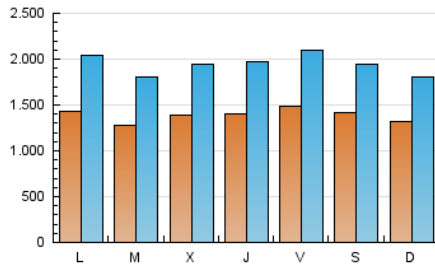

4. Gráficas (Nacional)

4.1 Por día de la semana (promedio)

N. únicos / Visitas (x 100)