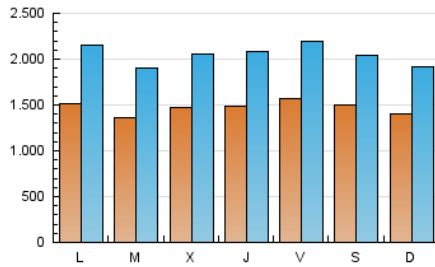

4. Gráficas (Nacional e Internacional)

4.1 Por día de la semana (promedio)

N. únicos / Visitas (x 100)