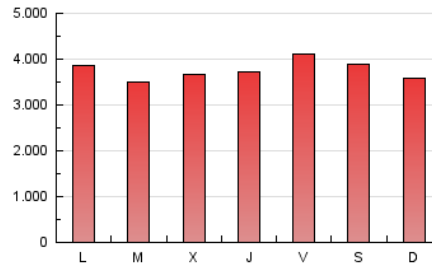

### 1. Cifras totales y promedios (Nacional e Internacional)

MES - AÑO	NAVEGADORES UNICOS	VISITAS	PAGINAS
Enero - 2021	1.869.453	6.351.665	11.696.415
<b>PROMEDIO DIARIO</b>	<b>147.656</b>	<b>204.892</b>	<b>377.304</b>
<b>PROMEDIO LUNES-VIERNES</b>	148.885	208.383	378.969
<b>PROMEDIO SABADO-DOMINGO</b>	145.075	197.562	373.807
<b>PAGINAS / VISITAS</b>	1,84		
<b>DURACION MEDIA VISITAS</b>	0:01:52		
<b>DURACION MEDIA PAGINAS</b>	0:02:11		

### 3. Por día del mes (Nacional e Internacional)

Día	N. únicos	Visitas	Páginas	Día	N. únicos	Visitas	Páginas	Día	N. únicos	Visitas	Páginas
1	117.255	164.801	269.049	11	174.385	245.977	445.360	21	157.370	212.599	381.201
2	200.501	262.792	514.049	12	151.982	207.425	368.736	22	183.920	253.703	591.021
3	145.581	200.551	421.530	13	143.145	199.084	350.510	23	132.837	183.983	383.934
4	129.445	181.671	339.152	14	149.907	208.916	374.068	24	132.141	183.302	336.934
5	118.178	163.640	304.368	15	143.692	196.124	346.671	25	154.905	216.460	389.654
6	115.660	162.819	329.403	16	125.902	174.571	312.369	26	140.546	195.793	364.803
7	152.944	223.433	407.036	17	141.140	191.364	353.842	27	191.606	259.767	434.433
8	199.733	284.838	516.804	18	148.927	216.348	369.598	28	134.118	187.227	325.341
9	153.544	208.389	379.665	19	135.567	195.204	360.487	29	142.683	199.548	337.134
10	140.211	190.734	339.011	20	140.615	200.666	353.517	30	136.583	190.304	352.042
								31	142.309	189.632	344.693

4. Gráficas (Nacional e Internacional)

4.1 Por día de la semana (promedio)

N. únicos / Visitas (x 100)

Páginas (x 100)

4.2 Por franja horaria (promedio)

Visitas (x 1000)

Páginas (x 1000)

4.3 Por meses