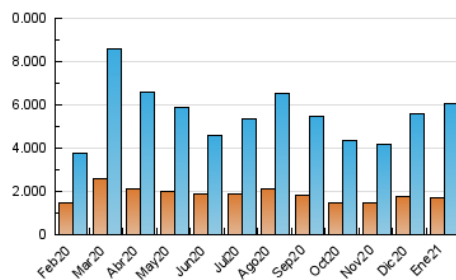

#### 3. Por día del mes (Nacional)

Día	N. únicos	Visitas	Páginas	Día	N. únicos	Visitas	Páginas	Día	N. únicos	Visitas	Páginas
1	111.681	157.817	258.181	11	164.451	235.100	427.711	21	147.814	201.161	363.587
2	191.355	252.601	494.037	12	143.354	197.614	353.140	22	171.350	239.547	561.028
3	137.005	190.358	401.739	13	135.180	189.429	335.079	23	124.047	173.574	361.798
4	121.217	172.230	322.268	14	141.721	198.549	357.761	24	124.015	173.480	320.235
5	110.463	154.501	289.040	15	134.984	186.325	331.681	25	146.363	205.895	371.634
6	108.928	153.876	314.333	16	118.334	165.711	298.463	26	132.052	186.210	349.022
7	146.161	214.629	392.655	17	131.891	180.816	337.468	27	182.126	248.669	417.238
8	190.911	274.120	499.280	18	140.181	205.766	354.216	28	125.637	177.158	310.304
9	145.302	198.203	361.135	19	127.071	184.798	344.870	29	135.046	190.000	323.035
10	132.391	181.050	323.005	20	129.658	188.357	335.257	30	128.758	181.038	337.563
								31	134.244	179.763	329.317

4. Gráficas (Nacional)

4.1 Por día de la semana (promedio)

N. únicos / Visitas (x 100)

Páginas (x 100)

4.2 Por franja horaria (promedio)

Visitas (x 1000)

Páginas (x 1000)

4.3 Por meses

N. únicos / Visitas (x 1000)

Páginas (x 1000)