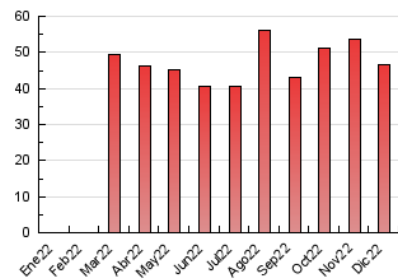

Páginas (x 1000)