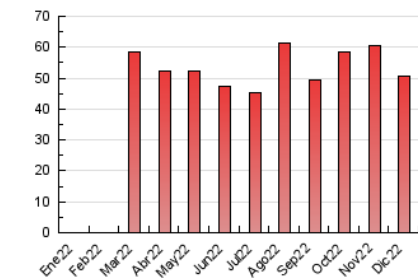

Páginas (x 1000)