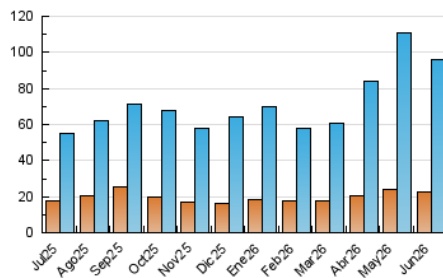

1. Cifras totales y promedios (Nacional)

MES - AÑO	NAVEGADORES UNICOS	VISITAS	PAGINAS
Junio - 2026	22.498	95.977	116.147
PROMEDIO DIARIO	2.225	3.214	3.872
PROMEDIO LUNES-VIERNES	2.284	3.283	3.969
PROMEDIO SABADO-DOMINGO	2.062	3.023	3.605
PAGINAS / VISITAS	1,20		
DURACION MEDIA VISITAS	0:00:59		
TIEMPO INTERACCIÓN MEDIO	0:00:56		

2. Secciones (Nacional)

	PAGINAS	%
HOME	1.506	1.30 %
RESTO	114.641	98.70 %

3. Por día del mes (Nacional)

Día	N. únicos	Visitas	Páginas	Día	N. únicos	Visitas	Páginas	Día	N. únicos	Visitas	Páginas
1	2.713	3.827	4.741	11	2.381	3.589	4.490	21	1.775	2.641	2.989
2	2.651	3.681	4.223	12	2.027	2.922	3.479	22	1.424	2.260	2.686
3	2.108	2.904	3.392	13	1.768	2.465	2.842	23	1.650	2.597	3.062
4	2.408	3.578	4.306	14	2.418	3.456	4.073	24	2.346	3.510	4.447
5	2.038	2.818	3.369	15	2.013	2.765	3.274	25	2.323	3.525	4.255
6	1.637	2.350	2.665	16	1.741	2.593	3.027	26	1.960	2.778	3.276
7	1.485	2.378	2.839	17	1.845	2.716	3.154	27	1.980	2.766	3.326
8	3.292	5.107	6.831	18	2.143	2.938	3.404	28	3.630	5.622	7.167
9	2.185	2.990	3.726	19	2.551	3.841	4.728	29	3.935	4.864	5.753
10	1.624	2.446	2.938	20	1.803	2.506	2.939	30	2.887	3.982	4.746

4. Gráficas (Nacional)

4.1 Por día de la semana (promedio)

N. únicos / Visitas (x 100)

Páginas (x 100)

4.2 Por franja horaria (promedio)

Visitas_ (x 1000)

Páginas (x 1000)

4.3 Por meses

N. únicos / Visitas (x 1000)

Páginas (x 1000)

5. Observaciones

Este Medio Electrónico de Comunicación ha sido medido por la herramienta Google Analytics de Google (GA4).

6. Definiciones básicas (Para más información ver Normas Técnicas para el Control de los Medios Electrónicos de Comunicación)