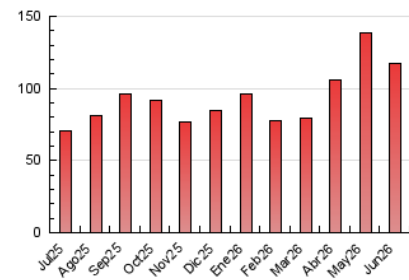

Páginas (x 1000)