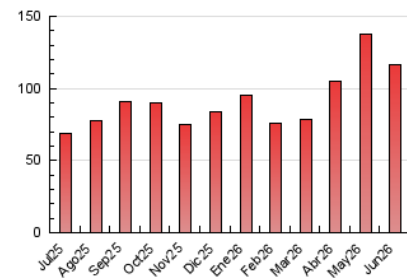

1. Cifras totales y promedios (Nacional)

MES - AÑO	NAVEGADORES UNICOS	VISITAS	PAGINAS
Junio - 2026	22.498	95.977	116.147
PROMEDIO DIARIO	2.225	3.214	3.872
PROMEDIO LUNES-VIERNES	2.284	3.283	3.969
PROMEDIO SABADO-DOMINGO	2.062	3.023	3.605
PAGINAS / VISITAS	1,20		
DURACION MEDIA VISITAS	0:00:59		
TIEMPO INTERACCIÓN MEDIO	0:00:56		

2. Secciones (Nacional)

	PAGINAS	%
HOME	1.506	1.30 %
RESTO	114.641	98.70 %

3. Por día del mes (Nacional)

Día	N. únicos	Visitas	Páginas	Día	N. únicos	Visitas	Páginas	Día	N. únicos	Visitas	Páginas
1	2.713	3.827	4.741	11	2.381	3.589	4.490	21	1.775	2.641	2.989
2	2.651	3.681	4.223	12	2.027	2.922	3.479	22	1.424	2.260	2.686
3	2.108	2.904	3.392	13	1.768	2.465	2.842	23	1.650	2.597	3.062
4	2.408	3.578	4.306	14	2.418	3.456	4.073	24	2.346	3.510	4.447
5	2.038	2.818	3.369	15	2.013	2.765	3.274	25	2.323	3.525	4.255
6	1.637	2.350	2.665	16	1.741	2.593	3.027	26	1.960	2.778	3.276
7	1.485	2.378	2.839	17	1.845	2.716	3.154	27	1.980	2.766	3.326
8	3.292	5.107	6.831	18	2.143	2.938	3.404	28	3.630	5.622	7.167
9	2.185	2.990	3.726	19	2.551	3.841	4.728	29	3.935	4.864	5.753
10	1.624	2.446	2.938	20	1.803	2.506	2.939	30	2.887	3.982	4.746

4. Gráficas (Nacional)

4.1 Por día de la semana (promedio)

N. únicos / Visitas (x 100)

Páginas (x 100)

4.2 Por franja horaria (promedio)

Visitas_ (x 1000)

Páginas (x 1000)

4.3 Por meses

N. únicos / Visitas (x 1000)

Páginas (x 1000)

5. Observaciones

Este Medio Electrónico de Comunicación ha sido medido por la herramienta Google Analytics de Google (GA4).

6. Definiciones básicas (Para más información ver Normas Técnicas para el Control de los Medios Electrónicos de Comunicación)