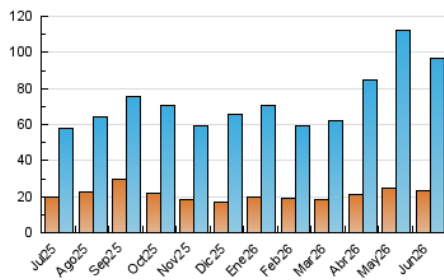

4.3 Por meses

N. únicos / Visitas (x 1000)