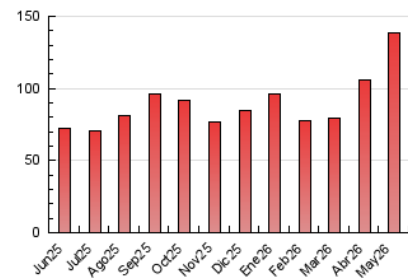

Páginas (x 1000)