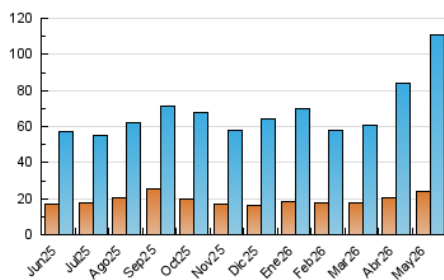

1. Cifras totales y promedios (Nacional)

MES - AÑO	NAVEGADORES UNICOS	VISITAS	PAGINAS
Mayo - 2026	24.303	110.812	137.279
PROMEDIO DIARIO	2.393	3.590	4.428
PROMEDIO LUNES-VIERNES	2.497	3.746	4.642
PROMEDIO SABADO-DOMINGO	2.175	3.261	3.980
PAGINAS / VISITAS	1,23		
DURACION MEDIA VISITAS	0:01:12		
TIEMPO INTERACCIÓN MEDIO	0:00:52		

2. Secciones (Nacional)

	PAGINAS	%
HOME	1.761	1.28 %
RESTO	135.518	98.72 %

3. Por día del mes (Nacional)

Día	N. únicos	Visitas	Páginas	Día	N. únicos	Visitas	Páginas	Día	N. únicos	Visitas	Páginas
1	1.648	2.438	2.945	11	1.532	2.223	2.726	21	2.189	3.193	3.854
2	2.355	3.392	4.259	12	1.830	2.632	3.209	22	1.549	2.304	2.703
3	1.467	2.102	2.483	13	1.563	2.362	2.844	23	1.378	2.383	2.981
4	2.890	4.639	6.124	14	2.296	3.346	3.981	24	1.688	2.730	3.318
5	2.833	4.160	5.026	15	1.742	2.430	2.854	25	5.441	8.807	11.328
6	2.250	2.959	3.465	16	2.299	3.709	5.038	26	5.075	8.265	10.598
7	1.978	2.681	3.109	17	3.240	4.643	5.445	27	2.649	3.852	4.705
8	1.558	2.217	2.545	18	3.711	5.769	7.517	28	2.937	4.425	5.608
9	2.387	3.627	4.338	19	2.691	3.815	4.673	29	2.367	3.682	4.639
10	2.393	3.393	4.049	20	1.698	2.476	3.029	30	1.862	2.612	3.012
								31	2.680	4.014	4.874

4. Gráficas (Nacional)

4.1 Por día de la semana (promedio)

N. únicos / Visitas (x 100)

Páginas (x 100)

4.2 Por franja horaria (promedio)

Visitas_ (x 1000)

Páginas (x 1000)

4.3 Por meses

N. únicos / Visitas (x 1000)

Páginas (x 1000)

5. Observaciones

Este Medio Electrónico de Comunicación ha sido medido por la herramienta Google Analytics de Google (GA4).

6. Definiciones básicas (Para más información ver Normas Técnicas para el Control de los Medios Electrónicos de Comunicación)