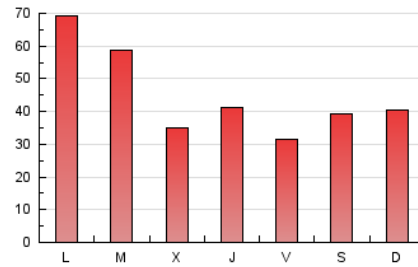

1. Cifras totales y promedios (Nacional)

MES - AÑO	NAVEGADORES UNICOS	VISITAS	PAGINAS
Mayo - 2026	24.303	110.812	137.279
PROMEDIO DIARIO	2.393	3.590	4.428
PROMEDIO LUNES-VIERNES	2.497	3.746	4.642
PROMEDIO SABADO-DOMINGO	2.175	3.261	3.980
PAGINAS / VISITAS	1,23		
DURACION MEDIA VISITAS	0:01:12		
TIEMPO INTERACCIÓN MEDIO	0:00:52		

2. Secciones (Nacional)

	PAGINAS	%
HOME	1.761	1.28 %
RESTO	135.518	98.72 %

3. Por día del mes (Nacional)

Día	N. únicos	Visitas	Páginas	Día	N. únicos	Visitas	Páginas	Día	N. únicos	Visitas	Páginas
1	1.648	2.438	2.945	11	1.532	2.223	2.726	21	2.189	3.193	3.854
2	2.355	3.392	4.259	12	1.830	2.632	3.209	22	1.549	2.304	2.703
3	1.467	2.102	2.483	13	1.563	2.362	2.844	23	1.378	2.383	2.981
4	2.890	4.639	6.124	14	2.296	3.346	3.981	24	1.688	2.730	3.318
5	2.833	4.160	5.026	15	1.742	2.430	2.854	25	5.441	8.807	11.328
6	2.250	2.959	3.465	16	2.299	3.709	5.038	26	5.075	8.265	10.598
7	1.978	2.681	3.109	17	3.240	4.643	5.445	27	2.649	3.852	4.705
8	1.558	2.217	2.545	18	3.711	5.769	7.517	28	2.937	4.425	5.608
9	2.387	3.627	4.338	19	2.691	3.815	4.673	29	2.367	3.682	4.639
10	2.393	3.393	4.049	20	1.698	2.476	3.029	30	1.862	2.612	3.012
								31	2.680	4.014	4.874

4. Gráficas (Nacional)

4.1 Por día de la semana (promedio)

N. únicos / Visitas (x 100)

Páginas (x 100)

4.2 Por franja horaria (promedio)

Visitas_ (x 1000)

Páginas (x 1000)

4.3 Por meses