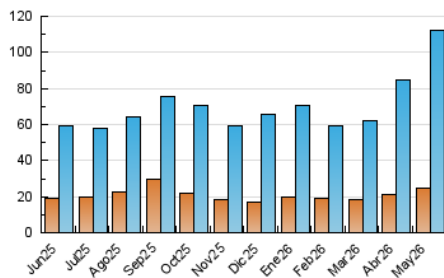

4.3 Por meses

N. únicos / Visitas (x 1000)