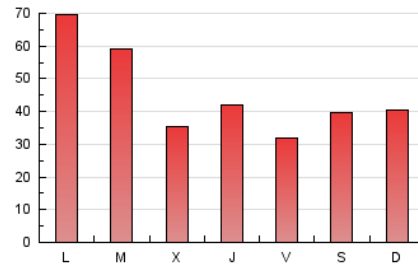

1. Cifras totales y promedios (Nacional e Internacional)

MES - AÑO	NAVEGADORES UNICOS	VISITAS	PAGINAS
Mayo - 2026	25.016	112.046	138.495
PROMEDIO DIARIO	2.418	3.624	4.468
PROMEDIO LUNES-VIERNES	2.524	3.783	4.685
PROMEDIO SABADO-DOMINGO	2.195	3.290	4.012
PAGINAS / VISITAS	1,23		
DURACION MEDIA VISITAS	0:01:12		
TIEMPO INTERACCIÓN MEDIO	0:00:51		

2. Secciones (Nacional e Internacional)

	PAGINAS	%
HOME	1.865	1.35 %
RESTO	136.630	98.65 %

3. Por día del mes (Nacional e Internacional)

Día	N. únicos	Visitas	Páginas	Día	N. únicos	Visitas	Páginas	Día	N. únicos	Visitas	Páginas
1	1.665	2.461	2.975	11	1.565	2.262	2.772	21	2.222	3.248	3.910
2	2.378	3.435	4.296	12	1.858	2.671	3.253	22	1.572	2.335	2.738
3	1.493	2.135	2.523	13	1.594	2.396	2.882	23	1.394	2.408	3.015
4	2.936	4.703	6.195	14	2.326	3.384	4.021	24	1.707	2.758	3.351
5	2.870	4.205	5.085	15	1.766	2.463	2.893	25	5.461	8.842	11.362
6	2.283	3.004	3.520	16	2.312	3.732	5.061	26	5.099	8.296	10.637
7	2.002	2.710	3.141	17	3.252	4.670	5.462	27	2.674	3.885	4.744
8	1.587	2.250	2.587	18	3.736	5.809	7.554	28	2.968	4.466	5.652
9	2.417	3.672	4.383	19	2.716	3.852	4.712	29	2.392	3.709	4.681
10	2.413	3.414	4.076	20	1.717	2.500	3.065	30	1.883	2.638	3.047
								31	2.696	4.041	4.902

4. Gráficas (Nacional e Internacional)

4.1 Por día de la semana (promedio)

N. únicos / Visitas (x 100)

Páginas (x 100)

4.2 Por franja horaria (promedio)

Visitas_ (x 1000)

Páginas (x 1000)

4.3 Por meses