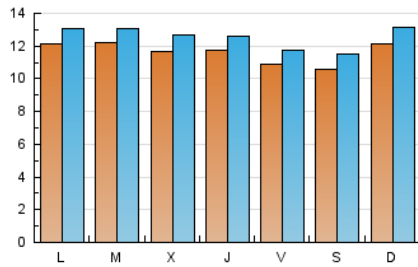

1. Cifras totales y promedios (Nacional)

MES - AÑO	NAVEGADORES UNICOS	VISITAS	PAGINAS
Abril - 2022	25.448	37.468	46.120
PROMEDIO DIARIO	1.155	1.249	1.537
PROMEDIO LUNES-VIERNES	1.168	1.259	1.568
PROMEDIO SABADO-DOMINGO	1.126	1.225	1.466
PAGINAS / VISITAS	1,23		
DURACION MEDIA VISITAS	0:00:49		
DURACION MEDIA PAGINAS	0:03:30		

2. Secciones (Nacional)

	PAGINAS	%
HOME	1.143	2.48 %
RESTO	44.977	97.52 %

3. Por día del mes (Nacional)

Día	N. únicos	Visitas	Páginas	Día	N. únicos	Visitas	Páginas	Día	N. únicos	Visitas	Páginas
1	1.124	1.221	1.518	11	1.059	1.137	1.425	21	1.394	1.492	1.739
2	813	882	1.054	12	1.212	1.314	1.610	22	1.350	1.447	1.805
3	814	872	1.089	13	1.256	1.394	1.687	23	1.511	1.677	2.053
4	1.141	1.226	1.596	14	810	877	1.065	24	1.854	2.032	2.415
5	1.517	1.658	2.072	15	823	879	1.018	25	1.478	1.610	2.108
6	1.158	1.253	1.583	16	1.139	1.236	1.490	26	1.072	1.123	1.492
7	1.268	1.375	1.648	17	1.038	1.108	1.280	27	1.053	1.113	1.446
8	1.085	1.194	1.486	18	1.163	1.242	1.531	28	1.229	1.300	1.614
9	1.155	1.257	1.459	19	1.073	1.141	1.396	29	1.062	1.138	1.458
10	1.134	1.257	1.540	20	1.193	1.305	1.633	30	677	708	810

4. Gráficas (Nacional)

4.1 Por día de la semana (promedio)

N. únicos / Visitas (x 100)

Páginas (x 100)

4.2 Por franja horaria (promedio)

Visitas (x 1000)

Páginas (x 1000)

4.3 Por meses