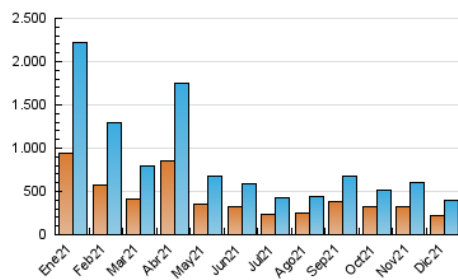

2. Secciones (Nacional)

	PAGINAS	%
HOME	48.033	7.01 %
RESTO	637.488	92.99 %

3. Por día del mes (Nacional)

Día	N. únicos	Visitas	Páginas	Día	N. únicos	Visitas	Páginas	Día	N. únicos	Visitas	Páginas
1	8.224	9.011	24.609	11	6.545	7.001	13.110	21	11.059	12.608	16.746
2	9.491	10.445	20.495	12	5.370	5.903	8.886	22	23.328	27.337	35.306
3	8.219	8.888	28.502	13	9.006	10.055	25.986	23	11.269	12.583	17.142
4	5.582	6.025	19.384	14	6.737	7.598	20.983	24	6.351	7.005	24.752
5	9.728	10.402	16.718	15	8.744	9.948	15.941	25	8.211	8.928	30.577
6	5.037	5.363	9.726	16	11.178	12.710	22.958	26	9.823	10.884	19.191
7	8.300	9.422	16.467	17	11.355	12.679	30.881	27	12.703	14.496	22.165
8	11.461	12.809	18.368	18	10.002	10.963	16.161	28	15.307	17.044	24.533
9	7.527	8.023	13.763	19	9.588	10.798	15.782	29	32.602	37.633	49.289
10	8.492	9.393	15.069	20	13.843	16.195	23.007	30	31.906	35.817	44.135
								31	12.620	13.795	24.889

4. Gráficas (Nacional)

4.1 Por día de la semana (promedio)

N. únicos / Visitas (x 100)

Páginas (x 100)

4.2 Por franja horaria (promedio)

Visitas_ (x 1000)

Páginas (x 1000)

4.3 Por meses

N. únicos / Visitas (x 1000)

Páginas (x 1000)

5. Observaciones

Este Medio Electrónico de Comunicación ha sido medido por la herramienta Google Analytics de Google

6. Definiciones básicas (Para más información ver Normas Técnicas para el Control de los Medios Electrónicos de Comunicación)

Visita:

Una secuencia ininterrumpida de páginas servidas a un usuario válido. Si dicho usuario no realiza peticiones de páginas en un periodo de tiempo (30 min) la siguiente petición constituirá el inicio de una nueva visita.