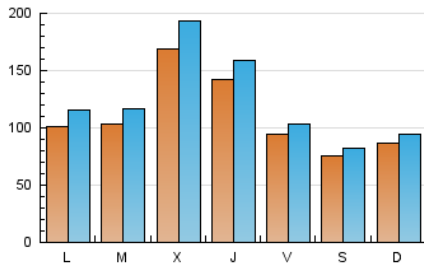

1. Cifras totales y promedios (Nacional)

MES - AÑO	NAVEGADORES UNICOS	VISITAS	PAGINAS
Diciembre - 2021	213.485	391.761	685.521
PROMEDIO DIARIO	11.278	12.637	22.114
PROMEDIO LUNES-VIERNES	12.381	13.950	23.727
PROMEDIO SABADO-DOMINGO	8.106	8.863	17.476
PAGINAS / VISITAS	1,75		
DURACION MEDIA VISITAS	0:00:45		
DURACION MEDIA PAGINAS	0:01:00		

2. Secciones (Nacional)

	PAGINAS	%
HOME	48.033	7.01 %
RESTO	637.488	92.99 %

3. Por día del mes (Nacional)

Día	N. únicos	Visitas	Páginas	Día	N. únicos	Visitas	Páginas	Día	N. únicos	Visitas	Páginas
1	8.224	9.011	24.609	11	6.545	7.001	13.110	21	11.059	12.608	16.746
2	9.491	10.445	20.495	12	5.370	5.903	8.886	22	23.328	27.337	35.306
3	8.219	8.888	28.502	13	9.006	10.055	25.986	23	11.269	12.583	17.142
4	5.582	6.025	19.384	14	6.737	7.598	20.983	24	6.351	7.005	24.752
5	9.728	10.402	16.718	15	8.744	9.948	15.941	25	8.211	8.928	30.577
6	5.037	5.363	9.726	16	11.178	12.710	22.958	26	9.823	10.884	19.191
7	8.300	9.422	16.467	17	11.355	12.679	30.881	27	12.703	14.496	22.165
8	11.461	12.809	18.368	18	10.002	10.963	16.161	28	15.307	17.044	24.533
9	7.527	8.023	13.763	19	9.588	10.798	15.782	29	32.602	37.633	49.289
10	8.492	9.393	15.069	20	13.843	16.195	23.007	30	31.906	35.817	44.135
								31	12.620	13.795	24.889

4. Gráficas (Nacional)

4.1 Por día de la semana (promedio)

N. únicos / Visitas (x 100)

Páginas (x 100)

4.2 Por franja horaria (promedio)

Visitas_ (x 1000)

Páginas (x 1000)

4.3 Por meses