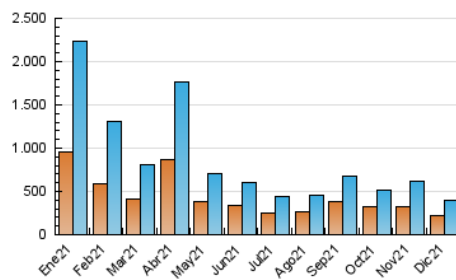

4.3 Por meses

N. únicos / Visitas (x 1000)