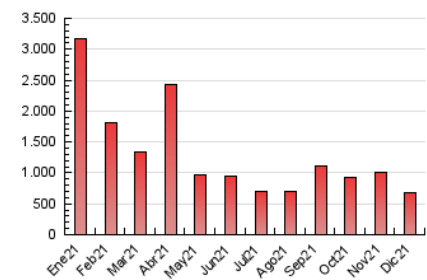

Páginas (x 1000)