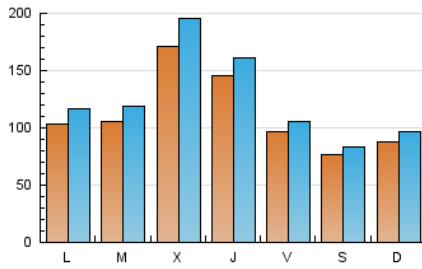

1. Cifras totales y promedios (Nacional e Internacional)

MES - AÑO	NAVEGADORES UNICOS	VISITAS	PAGINAS
Diciembre - 2021	219.729	398.359	694.009
PROMEDIO DIARIO	11.482	12.850	22.387
PROMEDIO LUNES-VIERNES	12.600	14.182	24.023
PROMEDIO SABADO-DOMINGO	8.265	9.022	17.685
PAGINAS / VISITAS	1,74		
DURACION MEDIA VISITAS	0:00:45		
DURACION MEDIA PAGINAS	0:01:00		

2. Secciones (Nacional e Internacional)

	PAGINAS	%
HOME	48.353	6.97 %
RESTO	645.656	93.03 %

3. Por día del mes (Nacional e Internacional)

Día	N. únicos	Visitas	Páginas	Día	N. únicos	Visitas	Páginas	Día	N. únicos	Visitas	Páginas
1	8.400	9.194	24.879	11	6.677	7.128	13.250	21	11.205	12.770	16.938
2	9.678	10.626	20.779	12	5.517	6.050	9.103	22	23.545	27.596	35.670
3	8.393	9.069	28.787	13	9.136	10.210	26.152	23	11.439	12.776	17.375
4	5.716	6.160	19.526	14	6.913	7.769	21.261	24	6.481	7.123	24.880
5	9.919	10.582	16.919	15	8.892	10.099	16.114	25	8.327	9.048	30.811
6	5.176	5.503	9.892	16	11.355	12.873	23.139	26	9.967	11.029	19.384
7	8.455	9.574	16.641	17	11.575	12.923	31.402	27	12.859	14.665	22.379
8	11.649	12.979	18.593	18	10.167	11.150	16.402	28	15.724	17.448	25.028
9	7.686	8.168	13.948	19	9.830	11.027	16.081	29	33.070	38.162	49.864
10	8.644	9.548	15.289	20	14.029	16.399	23.246	30	32.381	36.367	44.730
								31	13.124	14.344	25.547

4. Gráficas (Nacional e Internacional)

4.1 Por día de la semana (promedio)

N. únicos / Visitas (x 100)

Páginas (x 100)

4.2 Por franja horaria (promedio)

Visitas__ (x 1000)

Páginas (x 1000)

4.3 Por meses