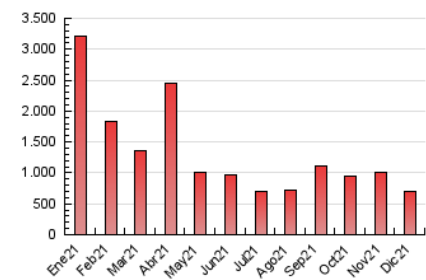

Páginas (x 1000)