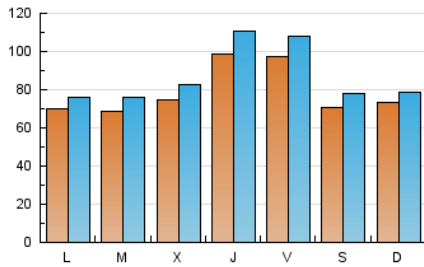

1. Cifras totales y promedios (Nacional)

MES - AÑO	NAVEGADORES UNICOS	VISITAS	PAGINAS
Diciembre - 2018	150.978	267.356	480.658
PROMEDIO DIARIO	7.838	8.624	15.505
PROMEDIO LUNES-VIERNES	8.141	9.001	16.515
PROMEDIO SABADO-DOMINGO	7.201	7.833	13.385
PAGINAS / VISITAS	1,80		
DURACION MEDIA VISITAS	0:00:52		
DURACION MEDIA PAGINAS	0:01:05		

2. Secciones (Nacional)

	PAGINAS	%
HOME	33.867	7.05 %
RESTO	446.791	92.95 %

3. Por día del mes (Nacional)

Día	N. únicos	Visitas	Páginas	Día	N. únicos	Visitas	Páginas	Día	N. únicos	Visitas	Páginas
1	5.917	6.320	12.699	11	8.497	9.468	16.343	21	5.789	6.432	14.685
2	7.838	8.611	12.632	12	7.992	8.816	16.055	22	7.451	8.638	15.475
3	8.329	9.114	17.552	13	6.614	7.386	14.193	23	3.920	4.199	7.522
4	8.302	9.244	18.300	14	7.622	8.400	15.355	24	2.223	2.456	6.421
5	7.457	8.311	20.611	15	6.489	7.062	14.010	25	3.819	4.195	10.425
6	8.178	8.822	16.662	16	13.126	13.890	18.079	26	6.746	7.479	17.249
7	10.226	11.373	22.151	17	8.990	9.658	15.732	27	17.008	19.264	28.789
8	8.230	8.964	18.405	18	6.846	7.571	12.218	28	15.203	17.060	25.145
9	6.970	7.634	14.838	19	7.757	8.353	11.649	29	7.385	7.920	11.703
10	6.254	6.861	14.161	20	7.745	8.763	14.532	30	4.686	5.089	8.488
								31	9.364	10.003	18.579

4. Gráficas (Nacional)

4.1 Por día de la semana (promedio)

N. únicos / Visitas (x 100)

Páginas (x 100)

4.2 Por franja horaria (promedio)

Visitas (x 1000)

Páginas (x 1000)

4.3 Por meses