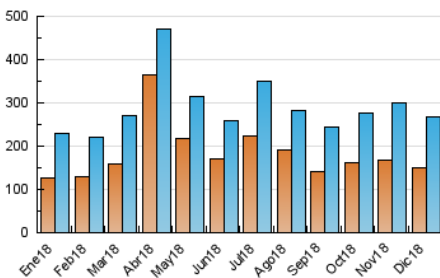

2. Secciones (Nacional)

	PAGINAS	%
HOME	33.867	7.05 %
RESTO	446.791	92.95 %

3. Por día del mes (Nacional)

Día	N. únicos	Visitas	Páginas	Día	N. únicos	Visitas	Páginas	Día	N. únicos	Visitas	Páginas
1	5.917	6.320	12.699	11	8.497	9.468	16.343	21	5.789	6.432	14.685
2	7.838	8.611	12.632	12	7.992	8.816	16.055	22	7.451	8.638	15.475
3	8.329	9.114	17.552	13	6.614	7.386	14.193	23	3.920	4.199	7.522
4	8.302	9.244	18.300	14	7.622	8.400	15.355	24	2.223	2.456	6.421
5	7.457	8.311	20.611	15	6.489	7.062	14.010	25	3.819	4.195	10.425
6	8.178	8.822	16.662	16	13.126	13.890	18.079	26	6.746	7.479	17.249
7	10.226	11.373	22.151	17	8.990	9.658	15.732	27	17.008	19.264	28.789
8	8.230	8.964	18.405	18	6.846	7.571	12.218	28	15.203	17.060	25.145
9	6.970	7.634	14.838	19	7.757	8.353	11.649	29	7.385	7.920	11.703
10	6.254	6.861	14.161	20	7.745	8.763	14.532	30	4.686	5.089	8.488
								31	9.364	10.003	18.579

4. Gráficas (Nacional)

4.1 Por día de la semana (promedio)

N. únicos / Visitas (x 100)

Páginas (x 100)

4.2 Por franja horaria (promedio)

Visitas (x 1000)

Páginas (x 1000)

4.3 Por meses

N. únicos / Visitas (x 1000)

Páginas (x 1000)

5. Observaciones

Este Medio Electrónico de Comunicación ha sido medido por la herramienta Google Analytics de Google

6. Definiciones básicas (Para más información ver Normas Técnicas para el Control de los Medios Electrónicos de Comunicación)

Visita:

Una secuencia ininterrumpida de páginas servidas a un usuario válido. Si dicho usuario no realiza peticiones de páginas en un periodo de tiempo (30 min) la siguiente petición constituirá el inicio de una nueva visita.