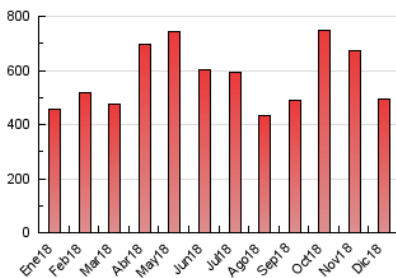

Páginas (x 1000)