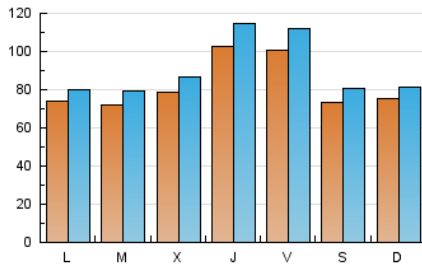

1. Cifras totales y promedios (Nacional e Internacional)

MES - AÑO	NAVEGADORES UNICOS	VISITAS	PAGINAS
Diciembre - 2018	160.156	278.073	494.570
PROMEDIO DIARIO	8.167	8.970	15.954
PROMEDIO LUNES-VIERNES	8.513	9.391	17.025
PROMEDIO SABADO-DOMINGO	7.442	8.086	13.705
PAGINAS / VISITAS	1,78		
DURACION MEDIA VISITAS	0:00:51		
DURACION MEDIA PAGINAS	0:01:05		

2. Secciones (Nacional e Internacional)

	PAGINAS	%
HOME	35.051	7.09 %
RESTO	459.519	92.91 %

3. Por día del mes (Nacional e Internacional)

Día	N. únicos	Visitas	Páginas	Día	N. únicos	Visitas	Páginas	Día	N. únicos	Visitas	Páginas
1	6.167	6.585	13.012	11	9.047	10.042	16.999	21	6.051	6.700	15.045
2	8.109	8.895	12.958	12	8.548	9.397	16.704	22	7.673	8.872	15.761
3	8.691	9.493	18.065	13	7.055	7.837	14.745	23	4.089	4.376	7.723
4	8.642	9.595	18.770	14	8.013	8.803	15.891	24	2.380	2.623	6.644
5	7.904	8.772	21.176	15	6.727	7.310	14.295	25	3.971	4.361	10.630
6	8.651	9.312	17.365	16	13.407	14.182	18.511	26	7.004	7.749	17.629
7	10.730	11.915	22.852	17	9.334	10.019	16.140	27	17.357	19.633	29.254
8	8.545	9.300	18.912	18	7.113	7.858	12.595	28	15.531	17.409	25.580
9	7.275	7.958	15.251	19	8.037	8.646	12.067	29	7.577	8.127	11.939
10	6.971	7.613	15.153	20	8.009	9.049	15.053	30	4.849	5.257	8.685
								31	9.729	10.385	19.166

4. Gráficas (Nacional e Internacional)

4.1 Por día de la semana (promedio)

N. únicos / Visitas (x 100)

Páginas (x 100)

4.2 Por franja horaria (promedio)

Visitas (x 1000)

Páginas (x 1000)

4.3 Por meses