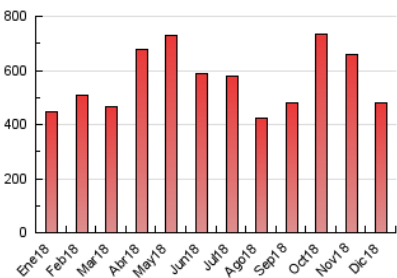

Páginas (x 1000)