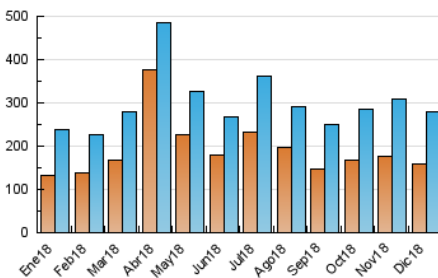

4.3 Por meses

N. únicos / Visitas (x 1000)