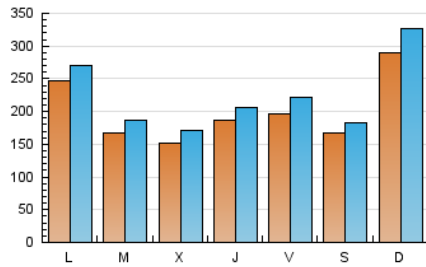

1. Cifras totales y promedios (Nacional e Internacional)

MES - AÑO	NAVEGADORES UNICOS	VISITAS	PAGINAS
Octubre - 2023	351.079	703.919	887.143
PROMEDIO DIARIO	20.387	22.707	28.618
PROMEDIO LUNES-VIERNES	19.115	21.260	26.893
PROMEDIO SABADO-DOMINGO	23.496	26.245	32.834
PAGINAS / VISITAS	1,26		
DURACION MEDIA VISITAS	0:01:52		
TIEMPO INTERACCIÓN MEDIO	0:01:54		

2. Secciones (Nacional e Internacional)

	PAGINAS	%
HOME	48.262	5.44 %
RESTO	838.881	94.56 %

3. Por día del mes (Nacional e Internacional)

Día	N. únicos	Visitas	Páginas	Día	N. únicos	Visitas	Páginas	Día	N. únicos	Visitas	Páginas
1	14.859	17.239	22.028	11	21.199	23.819	30.172	21	26.867	29.741	36.535
2	10.431	11.351	15.429	12	25.573	28.284	35.896	22	36.063	39.087	49.510
3	8.272	9.321	12.119	13	15.718	18.012	21.500	23	16.623	18.382	23.149
4	12.343	14.363	18.052	14	10.371	11.381	14.012	24	16.646	18.958	24.210
5	13.851	15.641	21.339	15	8.785	9.636	12.007	25	14.907	16.811	21.932
6	13.893	15.378	19.542	16	15.606	16.927	20.628	26	18.723	20.251	26.037
7	8.780	9.655	11.927	17	12.364	13.651	17.100	27	19.343	20.940	25.352
8	39.026	43.543	58.434	18	12.339	13.368	17.343	28	20.762	22.295	28.031
9	44.016	47.763	62.964	19	16.510	18.567	24.520	29	45.950	53.627	63.018
10	26.617	30.291	38.628	20	29.594	34.130	42.974	30	36.603	40.326	47.344
								31	19.354	21.181	25.411

4. Gráficas (Nacional e Internacional)

4.1 Por día de la semana (promedio)

N. únicos / Visitas (x 100)

Páginas (x 100)

4.2 Por franja horaria (promedio)

Visitas_ (x 1000)

Páginas (x 1000)

4.3 Por meses