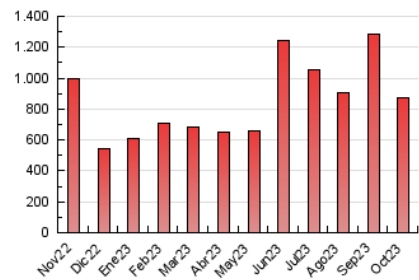

2. Secciones (Nacional)

	PAGINAS	%
HOME	47.397	5.41 %
RESTO	828.394	94.59 %

3. Por día del mes (Nacional)

Día	N. únicos	Visitas	Páginas	Día	N. únicos	Visitas	Páginas	Día	N. únicos	Visitas	Páginas
1	14.585	16.974	21.727	11	20.874	23.406	29.815	21	26.640	29.510	36.270
2	9.956	10.896	14.925	12	25.304	28.055	35.536	22	35.799	38.900	49.235
3	7.993	9.043	11.813	13	15.469	17.792	21.199	23	16.230	17.861	22.760
4	12.099	14.027	17.750	14	10.146	11.178	13.767	24	16.302	18.550	23.819
5	13.475	15.263	20.929	15	8.544	9.416	11.736	25	14.483	16.495	21.501
6	13.539	15.072	19.167	16	15.281	16.697	20.311	26	18.388	19.926	25.553
7	8.553	9.397	11.660	17	12.098	13.260	16.772	27	18.986	20.452	24.939
8	38.574	43.236	58.052	18	12.014	13.020	17.031	28	20.463	22.039	27.685
9	43.590	47.362	62.437	19	16.203	18.205	24.138	29	45.671	53.335	62.674
10	26.251	29.704	38.176	20	29.194	33.717	42.484	30	36.172	39.924	46.904
								31	18.982	20.836	25.026

4. Gráficas (Nacional)

4.1 Por día de la semana (promedio)

N. únicos / Visitas (x 100)

Páginas (x 100)

4.2 Por franja horaria (promedio)

Visitas_ (x 1000)

Páginas (x 1000)

4.3 Por meses

N. únicos / Visitas (x 1000)

Páginas (x 1000)

5. Observaciones

Este Medio Electrónico de Comunicación ha sido medido por la herramienta Google Analytics de Google (GA4)

6. Definiciones básicas (Para más información ver Normas Técnicas para el Control de los Medios Electrónicos de Comunicación)

Visita:

Una secuencia ininterrumpida de páginas servidas a un usuario válido. Si dicho usuario no realiza peticiones de páginas en un periodo de tiempo (30 min) la siguiente petición constituirá el inicio de una nueva visita.