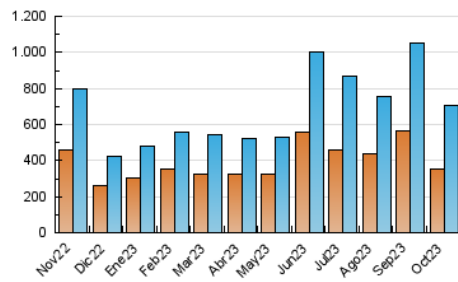

4.2 Por franja horaria (promedio)

Visitas_ (x 1000)

Páginas (x 1000)

4.3 Por meses

N. únicos / Visitas (x 1000)