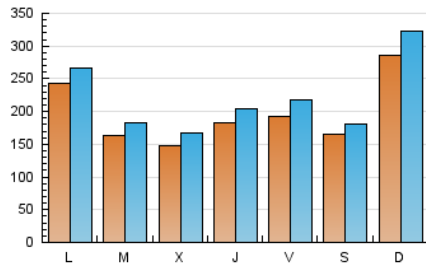

1. Cifras totales y promedios (Nacional)

MES - AÑO	NAVEGADORES UNICOS	VISITAS	PAGINAS
Octubre - 2023	341.868	693.548	875.791
PROMEDIO DIARIO	20.060	22.373	28.251
PROMEDIO LUNES-VIERNES	18.767	20.889	26.499
PROMEDIO SABADO-DOMINGO	23.219	25.998	32.534
PAGINAS / VISITAS	1,26		
DURACION MEDIA VISITAS	0:01:53		
TIEMPO INTERACCIÓN MEDIO	0:01:56		

2. Secciones (Nacional)

	PAGINAS	%
HOME	47.397	5.41 %
RESTO	828.394	94.59 %

3. Por día del mes (Nacional)

Día	N. únicos	Visitas	Páginas	Día	N. únicos	Visitas	Páginas	Día	N. únicos	Visitas	Páginas
1	14.585	16.974	21.727	11	20.874	23.406	29.815	21	26.640	29.510	36.270
2	9.956	10.896	14.925	12	25.304	28.055	35.536	22	35.799	38.900	49.235
3	7.993	9.043	11.813	13	15.469	17.792	21.199	23	16.230	17.861	22.760
4	12.099	14.027	17.750	14	10.146	11.178	13.767	24	16.302	18.550	23.819
5	13.475	15.263	20.929	15	8.544	9.416	11.736	25	14.483	16.495	21.501
6	13.539	15.072	19.167	16	15.281	16.697	20.311	26	18.388	19.926	25.553
7	8.553	9.397	11.660	17	12.098	13.260	16.772	27	18.986	20.452	24.939
8	38.574	43.236	58.052	18	12.014	13.020	17.031	28	20.463	22.039	27.685
9	43.590	47.362	62.437	19	16.203	18.205	24.138	29	45.671	53.335	62.674
10	26.251	29.704	38.176	20	29.194	33.717	42.484	30	36.172	39.924	46.904
								31	18.982	20.836	25.026

4. Gráficas (Nacional)

4.1 Por día de la semana (promedio)

N. únicos / Visitas (x 100)

Páginas (x 100)

4.2 Por franja horaria (promedio)

Visitas_ (x 1000)

Páginas (x 1000)

4.3 Por meses