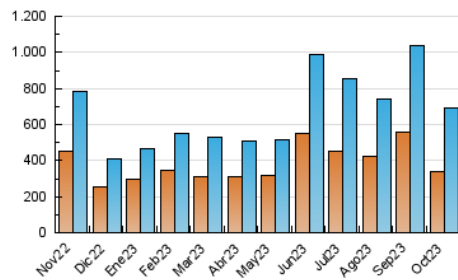

2. Secciones (Nacional)

	PAGINAS	%
HOME	47.397	5.41 %
RESTO	828.394	94.59 %

3. Por día del mes (Nacional)

Día	N. únicos	Visitas	Páginas	Día	N. únicos	Visitas	Páginas	Día	N. únicos	Visitas	Páginas
1	14.585	16.974	21.727	11	20.874	23.406	29.815	21	26.640	29.510	36.270
2	9.956	10.896	14.925	12	25.304	28.055	35.536	22	35.799	38.900	49.235
3	7.993	9.043	11.813	13	15.469	17.792	21.199	23	16.230	17.861	22.760
4	12.099	14.027	17.750	14	10.146	11.178	13.767	24	16.302	18.550	23.819
5	13.475	15.263	20.929	15	8.544	9.416	11.736	25	14.483	16.495	21.501
6	13.539	15.072	19.167	16	15.281	16.697	20.311	26	18.388	19.926	25.553
7	8.553	9.397	11.660	17	12.098	13.260	16.772	27	18.986	20.452	24.939
8	38.574	43.236	58.052	18	12.014	13.020	17.031	28	20.463	22.039	27.685
9	43.590	47.362	62.437	19	16.203	18.205	24.138	29	45.671	53.335	62.674
10	26.251	29.704	38.176	20	29.194	33.717	42.484	30	36.172	39.924	46.904
								31	18.982	20.836	25.026

4. Gráficas (Nacional)

4.1 Por día de la semana (promedio)

N. únicos / Visitas (x 100)

Páginas (x 100)

4.2 Por franja horaria (promedio)

Visitas_ (x 1000)

Páginas (x 1000)

4.3 Por meses

N. únicos / Visitas (x 1000)

Páginas (x 1000)

5. Observaciones

Este Medio Electrónico de Comunicación ha sido medido por la herramienta Google Analytics de Google (GA4)

6. Definiciones básicas (Para más información ver Normas Técnicas para el Control de los Medios Electrónicos de Comunicación)

Visita:

Una secuencia ininterrumpida de páginas servidas a un usuario válido. Si dicho usuario no realiza peticiones de páginas en un periodo de tiempo (30 min) la siguiente petición constituirá el inicio de una nueva visita.