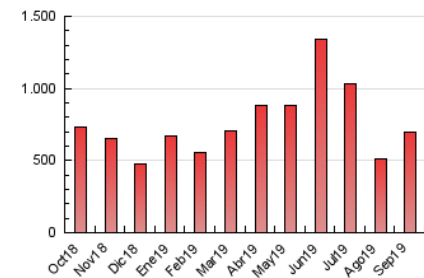

Páginas (x 1000)