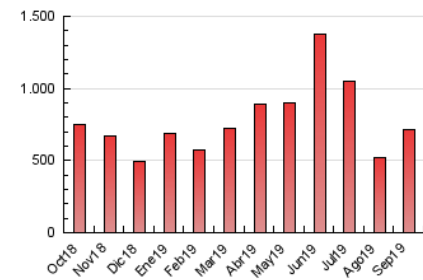

Páginas (x 1000)