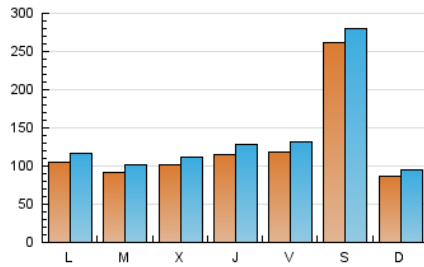

1. Cifras totales y promedios (Nacional)

MES - AÑO	NAVEGADORES UNICOS	VISITAS	PAGINAS
Septiembre - 2019	249.346	406.079	700.713
PROMEDIO DIARIO	12.379	13.536	23.357
PROMEDIO LUNES-VIERNES	10.632	11.773	20.159
PROMEDIO SABADO-DOMINGO	16.457	17.650	30.820
PAGINAS / VISITAS	1,73		
DURACION MEDIA VISITAS	0:00:41		
DURACION MEDIA PAGINAS	0:00:57		

2. Secciones (Nacional)

	PAGINAS	%
HOME	37.902	5.41 %
RESTO	662.811	94.59 %

3. Por día del mes (Nacional)

Día	N. únicos	Visitas	Páginas	Día	N. únicos	Visitas	Páginas	Día	N. únicos	Visitas	Páginas
1	5.651	6.208	34.179	11	7.133	7.840	13.688	21	15.826	17.590	51.857
2	7.332	8.162	31.565	12	9.676	10.830	15.022	22	7.034	7.676	20.659
3	9.223	10.198	22.308	13	17.607	20.527	35.372	23	7.392	8.255	22.508
4	13.367	14.563	23.786	14	77.267	81.560	100.813	24	5.087	5.610	12.072
5	9.280	10.065	15.626	15	19.332	20.896	28.493	25	10.576	12.103	18.259
6	5.484	5.908	10.170	16	15.463	16.977	28.627	26	18.549	20.788	28.240
7	3.670	3.964	6.097	17	13.544	14.921	23.305	27	12.749	13.518	17.891
8	4.711	5.144	7.575	18	9.265	10.204	13.989	28	7.891	8.607	14.468
9	11.593	13.012	18.544	19	8.632	9.394	13.354	29	6.735	7.207	13.237
10	8.952	10.005	15.408	20	11.693	12.770	20.264	30	10.667	11.577	23.337

4. Gráficas (Nacional)

4.1 Por día de la semana (promedio)

N. únicos / Visitas (x 100)

Páginas (x 100)

4.2 Por franja horaria (promedio)

Visitas (x 1000)

Páginas (x 1000)

4.3 Por meses