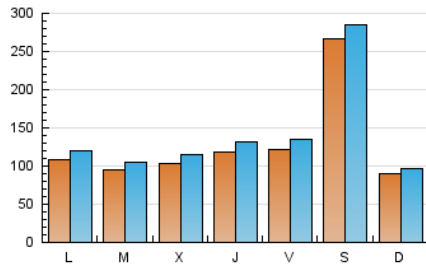

1. Cifras totales y promedios (Nacional e Internacional)

MES - AÑO	NAVEGADORES UNICOS	VISITAS	PAGINAS
Septiembre - 2019	257.734	416.293	715.856
PROMEDIO DIARIO	12.702	13.876	23.862
PROMEDIO LUNES-VIERNES	10.945	12.104	20.646
PROMEDIO SABADO-DOMINGO	16.800	18.012	31.366
PAGINAS / VISITAS	1,72		
DURACION MEDIA VISITAS	0:00:41		
DURACION MEDIA PAGINAS	0:00:56		

2. Secciones (Nacional e Internacional)

	PAGINAS	%
HOME	39.108	5.46 %
RESTO	676.748	94.54 %

3. Por día del mes (Nacional e Internacional)

Día	N. únicos	Visitas	Páginas	Día	N. únicos	Visitas	Páginas	Día	N. únicos	Visitas	Páginas
1	5.864	6.438	35.116	11	7.370	8.091	13.977	21	16.161	17.945	52.374
2	7.582	8.429	32.567	12	9.977	11.153	15.544	22	7.240	7.900	21.152
3	9.473	10.465	22.745	13	17.923	20.873	35.794	23	7.671	8.547	22.934
4	13.673	14.882	24.410	14	78.504	82.850	102.279	24	5.445	5.994	12.677
5	9.583	10.385	16.043	15	19.685	21.263	28.897	25	10.992	12.539	18.787
6	5.702	6.137	10.486	16	15.885	17.419	29.439	26	18.906	21.166	28.675
7	3.816	4.122	6.439	17	13.939	15.335	23.762	27	13.019	13.800	18.212
8	4.893	5.337	7.791	18	9.614	10.573	14.467	28	8.108	8.842	14.758
9	11.877	13.317	18.905	19	8.936	9.715	13.778	29	6.932	7.411	13.486
10	9.243	10.318	15.770	20	12.063	13.148	20.757	30	10.970	11.899	23.835

4. Gráficas (Nacional e Internacional)

4.1 Por día de la semana (promedio)

N. únicos / Visitas (x 100)

Páginas (x 100)

4.2 Por franja horaria (promedio)

Visitas (x 1000)

Páginas (x 1000)

4.3 Por meses