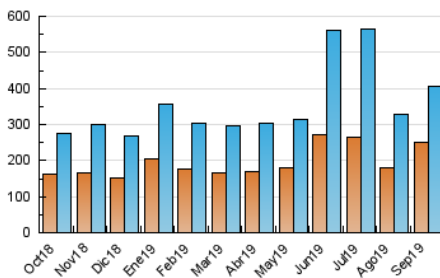

2. Secciones (Nacional)

	PAGINAS	%
HOME	37.902	5.41 %
RESTO	662.811	94.59 %

3. Por día del mes (Nacional)

Día	N. únicos	Visitas	Páginas	Día	N. únicos	Visitas	Páginas	Día	N. únicos	Visitas	Páginas
1	5.651	6.208	34.179	11	7.133	7.840	13.688	21	15.826	17.590	51.857
2	7.332	8.162	31.565	12	9.676	10.830	15.022	22	7.034	7.676	20.659
3	9.223	10.198	22.308	13	17.607	20.527	35.372	23	7.392	8.255	22.508
4	13.367	14.563	23.786	14	77.267	81.560	100.813	24	5.087	5.610	12.072
5	9.280	10.065	15.626	15	19.332	20.896	28.493	25	10.576	12.103	18.259
6	5.484	5.908	10.170	16	15.463	16.977	28.627	26	18.549	20.788	28.240
7	3.670	3.964	6.097	17	13.544	14.921	23.305	27	12.749	13.518	17.891
8	4.711	5.144	7.575	18	9.265	10.204	13.989	28	7.891	8.607	14.468
9	11.593	13.012	18.544	19	8.632	9.394	13.354	29	6.735	7.207	13.237
10	8.952	10.005	15.408	20	11.693	12.770	20.264	30	10.667	11.577	23.337

4. Gráficas (Nacional)

4.1 Por día de la semana (promedio)

N. únicos / Visitas (x 100)

Páginas (x 100)

4.2 Por franja horaria (promedio)

Visitas (x 1000)

Páginas (x 1000)

4.3 Por meses

N. únicos / Visitas (x 1000)

Páginas (x 1000)

5. Observaciones

Este Medio Electrónico de Comunicación ha sido medido por la herramienta Google Analytics de Google

6. Definiciones básicas (Para más información ver Normas Técnicas para el Control de los Medios Electrónicos de Comunicación)

Visita:

Una secuencia ininterrumpida de páginas servidas a un usuario válido. Si dicho usuario no realiza peticiones de páginas en un periodo de tiempo (30 min) la siguiente petición constituirá el inicio de una nueva visita.