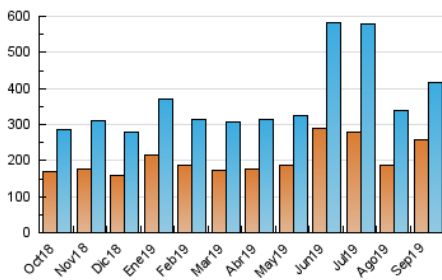

4.3 Por meses

N. únicos / Visitas (x 1000)