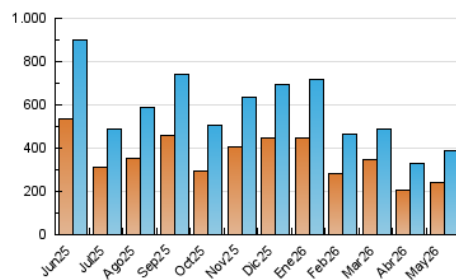

1. Cifras totales y promedios (Nacional)

MES - AÑO	NAVEGADORES UNICOS	VISITAS	PAGINAS
Mayo - 2026	240.457	390.090	480.598
PROMEDIO DIARIO	11.532	12.623	15.503
PROMEDIO LUNES-VIERNES	12.220	13.408	16.569
PROMEDIO SABADO-DOMINGO	10.089	10.976	13.265
PAGINAS / VISITAS	1,23		
DURACION MEDIA VISITAS	0:01:30		
TIEMPO INTERACCIÓN MEDIO	0:01:08		

2. Secciones (Nacional)

	PAGINAS	%
HOME	41.196	8.57 %
RESTO	439.402	91.43 %

3. Por día del mes (Nacional)

Día	N. únicos	Visitas	Páginas	Día	N. únicos	Visitas	Páginas	Día	N. únicos	Visitas	Páginas
1	8.040	8.805	11.313	11	7.128	8.178	10.405	21	13.882	14.954	18.118
2	8.693	9.334	12.098	12	11.987	12.980	15.985	22	20.275	22.249	27.738
3	11.197	12.134	14.262	13	13.229	14.096	17.233	23	13.302	14.625	17.090
4	14.325	15.665	18.692	14	18.479	19.973	23.307	24	17.968	19.181	22.215
5	18.587	20.264	23.517	15	15.361	15.937	19.936	25	16.619	17.286	21.167
6	8.017	8.836	11.419	16	5.353	5.723	7.134	26	9.280	10.310	13.260
7	8.171	9.178	11.902	17	7.005	7.626	9.155	27	10.677	11.911	14.976
8	11.814	13.239	16.395	18	9.429	10.347	12.856	28	15.115	17.083	21.174
9	9.839	10.901	13.064	19	6.872	7.923	10.441	29	12.725	14.683	17.984
10	7.124	7.880	10.178	20	6.598	7.666	10.134	30	8.554	9.498	11.835
								31	11.854	12.859	15.615

4. Gráficas (Nacional)

4.1 Por día de la semana (promedio)

N. únicos / Visitas (x 100)

Páginas (x 100)

4.2 Por franja horaria (promedio)

Visitas_ (x 1000)

Páginas (x 1000)

4.3 Por meses

N. únicos / Visitas (x 1000)

Páginas (x 1000)

5. Observaciones

Este Medio Electrónico de Comunicación ha sido medido por la herramienta Google Analytics de Google (GA4).

6. Definiciones básicas (Para más información ver Normas Técnicas para el Control de los Medios Electrónicos de Comunicación)