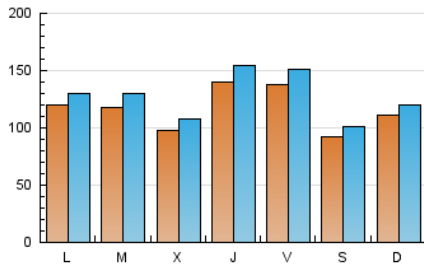

1. Cifras totales y promedios (Nacional e Internacional)

MES - AÑO	NAVEGADORES UNICOS	VISITAS	PAGINAS
Mayo - 2026	243.511	393.081	484.939
PROMEDIO DIARIO	11.643	12.739	15.643
PROMEDIO LUNES-VIERNES	12.339	13.535	16.724
PROMEDIO SABADO-DOMINGO	10.180	11.069	13.375
PAGINAS / VISITAS	1,23		
DURACION MEDIA VISITAS	0:01:30		
TIEMPO INTERACCIÓN MEDIO	0:01:07		

2. Secciones (Nacional e Internacional)

	PAGINAS	%
HOME	41.555	8.57 %
RESTO	443.384	91.43 %

3. Por día del mes (Nacional e Internacional)

Día	N. únicos	Visitas	Páginas	Día	N. únicos	Visitas	Páginas	Día	N. únicos	Visitas	Páginas
1	8.097	8.877	11.394	11	7.241	8.320	10.545	21	13.973	15.044	18.268
2	8.748	9.423	12.173	12	12.080	13.027	16.074	22	20.452	22.430	27.974
3	11.283	12.221	14.360	13	13.417	14.237	17.426	23	13.475	14.709	17.257
4	14.448	15.819	18.880	14	18.609	20.081	23.457	24	18.071	19.315	22.376
5	18.815	20.590	23.778	15	15.466	16.040	20.031	25	16.715	17.366	21.293
6	8.138	8.945	11.569	16	5.391	5.755	7.182	26	9.377	10.397	13.486
7	8.289	9.309	12.035	17	7.074	7.687	9.241	27	10.810	12.034	15.134
8	11.934	13.398	16.577	18	9.523	10.463	12.954	28	15.200	17.163	21.326
9	9.923	11.006	13.159	19	6.985	8.070	10.590	29	12.833	14.841	18.125
10	7.218	7.957	10.280	20	6.721	7.774	10.278	30	8.656	9.621	11.953
								31	11.960	12.992	15.764

4. Gráficas (Nacional e Internacional)

4.1 Por día de la semana (promedio)

N. únicos / Visitas (x 100)

Páginas (x 100)

4.2 Por franja horaria (promedio)

Visitas_ (x 1000)

Páginas (x 1000)

4.3 Por meses