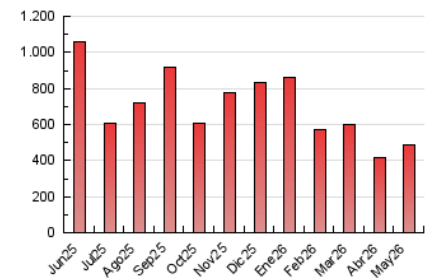

Páginas (x 1000)