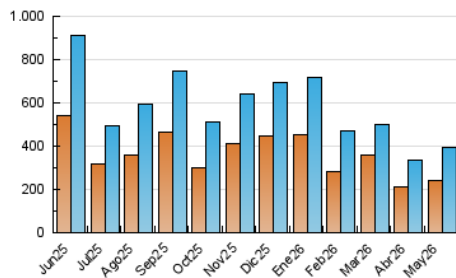

4.3 Por meses

N. únicos / Visitas (x 1000)