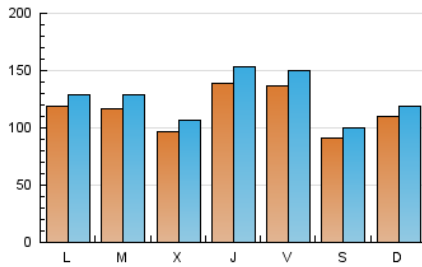

1. Cifras totales y promedios (Nacional)

MES - AÑO	NAVEGADORES UNICOS	VISITAS	PAGINAS
Mayo - 2026	240.457	390.090	480.598
PROMEDIO DIARIO	11.532	12.623	15.503
PROMEDIO LUNES-VIERNES	12.220	13.408	16.569
PROMEDIO SABADO-DOMINGO	10.089	10.976	13.265
PAGINAS / VISITAS	1,23		
DURACION MEDIA VISITAS	0:01:30		
TIEMPO INTERACCIÓN MEDIO	0:01:08		

2. Secciones (Nacional)

	PAGINAS	%
HOME	41.196	8.57 %
RESTO	439.402	91.43 %

3. Por día del mes (Nacional)

Día	N. únicos	Visitas	Páginas	Día	N. únicos	Visitas	Páginas	Día	N. únicos	Visitas	Páginas
1	8.040	8.805	11.313	11	7.128	8.178	10.405	21	13.882	14.954	18.118
2	8.693	9.334	12.098	12	11.987	12.980	15.985	22	20.275	22.249	27.738
3	11.197	12.134	14.262	13	13.229	14.096	17.233	23	13.302	14.625	17.090
4	14.325	15.665	18.692	14	18.479	19.973	23.307	24	17.968	19.181	22.215
5	18.587	20.264	23.517	15	15.361	15.937	19.936	25	16.619	17.286	21.167
6	8.017	8.836	11.419	16	5.353	5.723	7.134	26	9.280	10.310	13.260
7	8.171	9.178	11.902	17	7.005	7.626	9.155	27	10.677	11.911	14.976
8	11.814	13.239	16.395	18	9.429	10.347	12.856	28	15.115	17.083	21.174
9	9.839	10.901	13.064	19	6.872	7.923	10.441	29	12.725	14.683	17.984
10	7.124	7.880	10.178	20	6.598	7.666	10.134	30	8.554	9.498	11.835
								31	11.854	12.859	15.615

4. Gráficas (Nacional)

4.1 Por día de la semana (promedio)

N. únicos / Visitas (x 100)

Páginas (x 100)

4.2 Por franja horaria (promedio)

Visitas_ (x 1000)

Páginas (x 1000)

4.3 Por meses