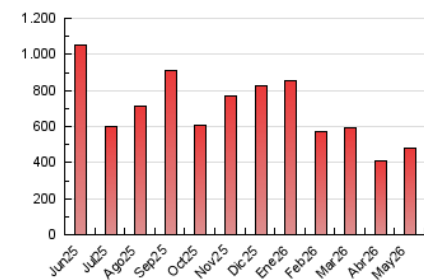

1. Cifras totales y promedios (Nacional)

MES - AÑO	NAVEGADORES UNICOS	VISITAS	PAGINAS
Mayo - 2026	240.457	390.090	480.598
PROMEDIO DIARIO	11.532	12.623	15.503
PROMEDIO LUNES-VIERNES	12.220	13.408	16.569
PROMEDIO SABADO-DOMINGO	10.089	10.976	13.265
PAGINAS / VISITAS	1,23		
DURACION MEDIA VISITAS	0:01:30		
TIEMPO INTERACCIÓN MEDIO	0:01:08		

2. Secciones (Nacional)

	PAGINAS	%
HOME	41.196	8.57 %
RESTO	439.402	91.43 %

3. Por día del mes (Nacional)

Día	N. únicos	Visitas	Páginas	Día	N. únicos	Visitas	Páginas	Día	N. únicos	Visitas	Páginas
1	8.040	8.805	11.313	11	7.128	8.178	10.405	21	13.882	14.954	18.118
2	8.693	9.334	12.098	12	11.987	12.980	15.985	22	20.275	22.249	27.738
3	11.197	12.134	14.262	13	13.229	14.096	17.233	23	13.302	14.625	17.090
4	14.325	15.665	18.692	14	18.479	19.973	23.307	24	17.968	19.181	22.215
5	18.587	20.264	23.517	15	15.361	15.937	19.936	25	16.619	17.286	21.167
6	8.017	8.836	11.419	16	5.353	5.723	7.134	26	9.280	10.310	13.260
7	8.171	9.178	11.902	17	7.005	7.626	9.155	27	10.677	11.911	14.976
8	11.814	13.239	16.395	18	9.429	10.347	12.856	28	15.115	17.083	21.174
9	9.839	10.901	13.064	19	6.872	7.923	10.441	29	12.725	14.683	17.984
10	7.124	7.880	10.178	20	6.598	7.666	10.134	30	8.554	9.498	11.835
								31	11.854	12.859	15.615

4. Gráficas (Nacional)

4.1 Por día de la semana (promedio)

N. únicos / Visitas (x 100)

Páginas (x 100)

4.2 Por franja horaria (promedio)

Visitas_ (x 1000)

Páginas (x 1000)

4.3 Por meses

N. únicos / Visitas (x 1000)

Páginas (x 1000)

5. Observaciones

Este Medio Electrónico de Comunicación ha sido medido por la herramienta Google Analytics de Google (GA4).

6. Definiciones básicas (Para más información ver Normas Técnicas para el Control de los Medios Electrónicos de Comunicación)