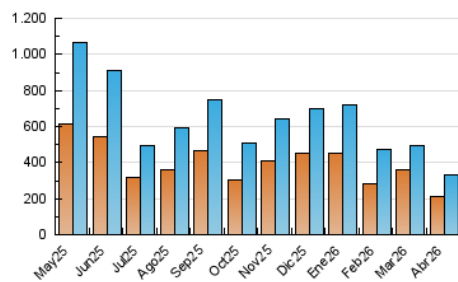

4.3 Por meses

N. únicos / Visitas (x 1000)