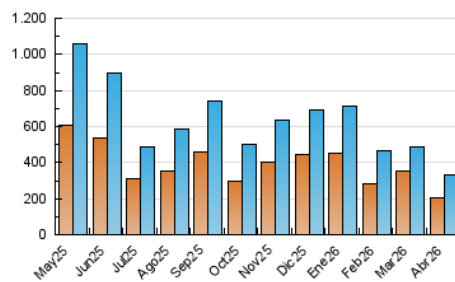

1. Cifras totales y promedios (Nacional)

MES - AÑO	NAVEGADORES UNICOS	VISITAS	PAGINAS
Abril - 2026	207.116	331.135	410.769
PROMEDIO DIARIO	9.919	11.061	13.693
PROMEDIO LUNES-VIERNES	10.156	11.378	14.183
PROMEDIO SABADO-DOMINGO	9.269	10.191	12.346
PAGINAS / VISITAS	1,24		
DURACION MEDIA VISITAS	0:01:36		
TIEMPO INTERACCIÓN MEDIO	0:01:09		

2. Secciones (Nacional)

	PAGINAS	%
HOME	38.131	9.28 %
RESTO	372.672	90.72 %

3. Por día del mes (Nacional)

Día	N. únicos	Visitas	Páginas	Día	N. únicos	Visitas	Páginas	Día	N. únicos	Visitas	Páginas
1	10.742	12.392	15.210	11	9.182	10.148	11.891	21	9.203	9.997	12.691
2	11.813	13.770	16.120	12	8.254	8.984	10.912	22	10.232	11.348	14.573
3	9.192	10.775	13.113	13	16.865	18.376	22.178	23	9.134	10.109	12.964
4	6.821	7.732	9.570	14	12.716	14.360	17.754	24	8.400	9.534	12.207
5	6.731	7.664	9.832	15	11.469	13.053	16.252	25	9.850	10.476	13.201
6	7.686	8.629	10.530	16	14.243	16.230	19.125	26	6.901	7.448	9.093
7	6.939	7.802	9.934	17	12.051	12.943	15.923	27	8.727	9.569	13.063
8	6.279	7.057	9.011	18	10.881	11.986	14.421	28	9.819	10.820	14.306
9	5.099	5.828	7.900	19	15.529	17.093	19.849	29	11.028	12.385	15.135
10	7.210	8.030	10.697	20	16.440	18.213	21.638	30	8.145	9.093	11.710

4. Gráficas (Nacional)

4.1 Por día de la semana (promedio)

N. únicos / Visitas (x 100)

Páginas (x 100)

4.2 Por franja horaria (promedio)

Visitas_ (x 1000)

Páginas (x 1000)

4.3 Por meses

N. únicos / Visitas (x 1000)

Páginas (x 1000)

5. Observaciones

Este Medio Electrónico de Comunicación ha sido medido por la herramienta Google Analytics de Google (GA4).

6. Definiciones básicas (Para más información ver Normas Técnicas para el Control de los Medios Electrónicos de Comunicación)