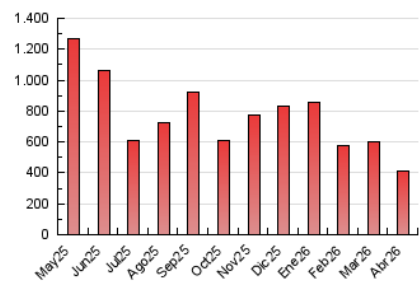

Páginas (x 1000)