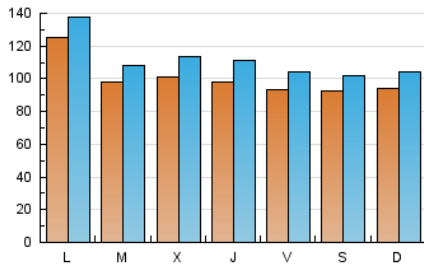

1. Cifras totales y promedios (Nacional e Internacional)

MES - AÑO	NAVEGADORES UNICOS	VISITAS	PAGINAS
Abril - 2026	209.848	335.107	414.817
PROMEDIO DIARIO	10.029	11.168	13.833
PROMEDIO LUNES-VIERNES	10.273	11.487	14.332
PROMEDIO SABADO-DOMINGO	9.358	10.291	12.459
PAGINAS / VISITAS	1,24		
DURACION MEDIA VISITAS	0:01:35		
TIEMPO INTERACCIÓN MEDIO	0:01:09		

2. Secciones (Nacional e Internacional)

	PAGINAS	%
HOME	38.489	9.27 %
RESTO	376.493	90.73 %

3. Por día del mes (Nacional e Internacional)

Día	N. únicos	Visitas	Páginas	Día	N. únicos	Visitas	Páginas	Día	N. únicos	Visitas	Páginas
1	10.905	12.559	15.399	11	9.266	10.254	12.006	21	9.308	10.100	12.811
2	11.903	13.922	16.283	12	8.357	9.107	11.028	22	10.401	11.504	14.786
3	9.320	10.906	13.285	13	17.034	18.474	22.353	23	9.282	10.266	13.127
4	6.918	7.850	9.683	14	12.872	14.450	17.973	24	8.484	9.646	12.305
5	6.845	7.824	9.993	15	11.595	13.231	16.473	25	9.940	10.529	13.299
6	7.790	8.721	10.661	16	14.344	16.310	19.300	26	6.967	7.500	9.169
7	7.045	7.886	10.038	17	12.186	13.077	16.056	27	8.825	9.666	13.188
8	6.362	7.126	9.109	18	10.950	12.055	14.499	28	9.954	10.922	14.446
9	5.182	5.911	8.015	19	15.619	17.212	19.995	29	11.116	12.455	15.256
10	7.310	8.117	10.827	20	16.549	18.306	21.795	30	8.231	9.164	11.824

4. Gráficas (Nacional e Internacional)

4.1 Por día de la semana (promedio)

N. únicos / Visitas (x 100)

Páginas (x 100)

4.2 Por franja horaria (promedio)

Visitas_ (x 1000)

Páginas (x 1000)

4.3 Por meses