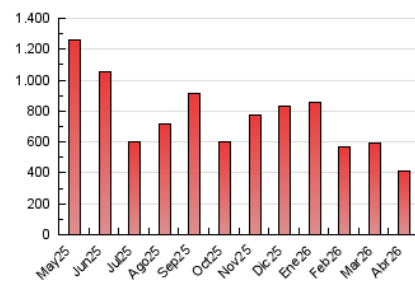

1. Cifras totales y promedios (Nacional)

MES - AÑO	NAVEGADORES UNICOS	VISITAS	PAGINAS
Abril - 2026	207.116	331.135	410.769
PROMEDIO DIARIO	9.919	11.061	13.693
PROMEDIO LUNES-VIERNES	10.156	11.378	14.183
PROMEDIO SABADO-DOMINGO	9.269	10.191	12.346
PAGINAS / VISITAS	1,24		
DURACION MEDIA VISITAS	0:01:36		
TIEMPO INTERACCIÓN MEDIO	0:01:09		

2. Secciones (Nacional)

	PAGINAS	%
HOME	38.131	9.28 %
RESTO	372.672	90.72 %

3. Por día del mes (Nacional)

Día	N. únicos	Visitas	Páginas	Día	N. únicos	Visitas	Páginas	Día	N. únicos	Visitas	Páginas
1	10.742	12.392	15.210	11	9.182	10.148	11.891	21	9.203	9.997	12.691
2	11.813	13.770	16.120	12	8.254	8.984	10.912	22	10.232	11.348	14.573
3	9.192	10.775	13.113	13	16.865	18.376	22.178	23	9.134	10.109	12.964
4	6.821	7.732	9.570	14	12.716	14.360	17.754	24	8.400	9.534	12.207
5	6.731	7.664	9.832	15	11.469	13.053	16.252	25	9.850	10.476	13.201
6	7.686	8.629	10.530	16	14.243	16.230	19.125	26	6.901	7.448	9.093
7	6.939	7.802	9.934	17	12.051	12.943	15.923	27	8.727	9.569	13.063
8	6.279	7.057	9.011	18	10.881	11.986	14.421	28	9.819	10.820	14.306
9	5.099	5.828	7.900	19	15.529	17.093	19.849	29	11.028	12.385	15.135
10	7.210	8.030	10.697	20	16.440	18.213	21.638	30	8.145	9.093	11.710

4. Gráficas (Nacional)

4.1 Por día de la semana (promedio)

N. únicos / Visitas (x 100)

Páginas (x 100)

4.2 Por franja horaria (promedio)

Visitas_ (x 1000)

Páginas (x 1000)

4.3 Por meses

N. únicos / Visitas (x 1000)

Páginas (x 1000)

5. Observaciones

Este Medio Electrónico de Comunicación ha sido medido por la herramienta Google Analytics de Google (GA4).

6. Definiciones básicas (Para más información ver Normas Técnicas para el Control de los Medios Electrónicos de Comunicación)