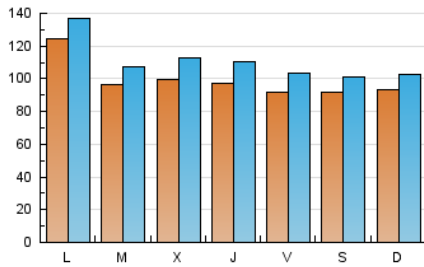

1. Cifras totales y promedios (Nacional)

MES - AÑO	NAVEGADORES UNICOS	VISITAS	PAGINAS
Abril - 2026	207.116	331.135	410.769
PROMEDIO DIARIO	9.919	11.061	13.693
PROMEDIO LUNES-VIERNES	10.156	11.378	14.183
PROMEDIO SABADO-DOMINGO	9.269	10.191	12.346
PAGINAS / VISITAS	1,24		
DURACION MEDIA VISITAS	0:01:36		
TIEMPO INTERACCIÓN MEDIO	0:01:09		

2. Secciones (Nacional)

	PAGINAS	%
HOME	38.131	9.28 %
RESTO	372.672	90.72 %

3. Por día del mes (Nacional)

Día	N. únicos	Visitas	Páginas	Día	N. únicos	Visitas	Páginas	Día	N. únicos	Visitas	Páginas
1	10.742	12.392	15.210	11	9.182	10.148	11.891	21	9.203	9.997	12.691
2	11.813	13.770	16.120	12	8.254	8.984	10.912	22	10.232	11.348	14.573
3	9.192	10.775	13.113	13	16.865	18.376	22.178	23	9.134	10.109	12.964
4	6.821	7.732	9.570	14	12.716	14.360	17.754	24	8.400	9.534	12.207
5	6.731	7.664	9.832	15	11.469	13.053	16.252	25	9.850	10.476	13.201
6	7.686	8.629	10.530	16	14.243	16.230	19.125	26	6.901	7.448	9.093
7	6.939	7.802	9.934	17	12.051	12.943	15.923	27	8.727	9.569	13.063
8	6.279	7.057	9.011	18	10.881	11.986	14.421	28	9.819	10.820	14.306
9	5.099	5.828	7.900	19	15.529	17.093	19.849	29	11.028	12.385	15.135
10	7.210	8.030	10.697	20	16.440	18.213	21.638	30	8.145	9.093	11.710

4. Gráficas (Nacional)

4.1 Por día de la semana (promedio)

N. únicos / Visitas (x 100)

Páginas (x 100)

4.2 Por franja horaria (promedio)

Visitas_ (x 1000)

Páginas (x 1000)

4.3 Por meses