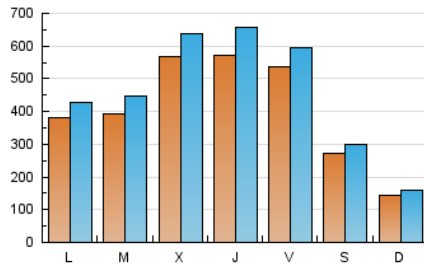

1. Cifras totales y promedios (Nacional)

MES - AÑO	NAVEGADORES UNICOS	VISITAS	PAGINAS
Febrero - 2021	577.965	1.289.341	1.821.323
PROMEDIO DIARIO	40.941	46.048	65.047
PROMEDIO LUNES-VIERNES	48.990	55.316	78.120
PROMEDIO SABADO-DOMINGO	20.816	22.877	32.366
PAGINAS / VISITAS	1,41		
DURACION MEDIA VISITAS	0:00:57		
DURACION MEDIA PAGINAS	0:02:17		

2. Secciones (Nacional)

	PAGINAS	%
HOME	78.015	4.28 %
RESTO	1.743.308	95.72 %

3. Por día del mes (Nacional)

Día	N. únicos	Visitas	Páginas	Día	N. únicos	Visitas	Páginas	Día	N. únicos	Visitas	Páginas
1	28.260	32.715	46.639	11	77.573	91.989	133.767	21	12.183	13.310	18.674
2	35.197	39.222	54.035	12	25.935	28.531	40.022	22	19.139	22.644	32.291
3	60.063	66.545	91.635	13	10.644	11.847	16.500	23	29.500	33.499	47.959
4	86.086	98.029	140.147	14	7.946	8.898	12.361	24	58.405	66.144	91.780
5	69.622	81.052	115.395	15	36.282	40.753	57.046	25	40.509	45.584	63.772
6	32.794	36.005	51.772	16	27.518	30.126	42.033	26	101.630	110.411	152.682
7	15.638	17.305	25.165	17	41.402	45.470	61.340	27	43.299	47.038	66.090
8	68.216	75.192	108.639	18	25.236	27.442	38.878	28	21.496	23.591	33.409
9	64.948	75.695	107.868	19	16.829	18.527	25.594				
10	67.453	76.755	110.874	20	22.531	25.022	34.956				

4. Gráficas (Nacional)

4.1 Por día de la semana (promedio)

N. únicos / Visitas (x 100)

Páginas (x 100)

4.2 Por franja horaria (promedio)

Visitas (x 1000)

Páginas (x 1000)

4.3 Por meses