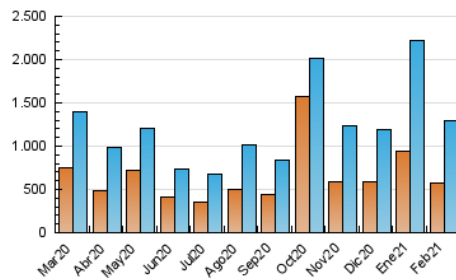

4.3 Por meses

N. únicos / Visitas (x 1000)