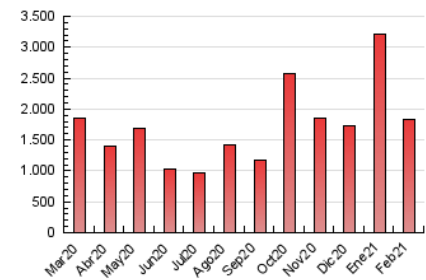

Páginas (x 1000)