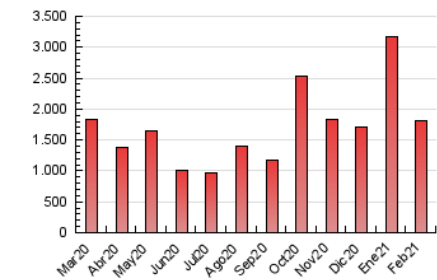

1. Cifras totales y promedios (Nacional)

MES - AÑO	NAVEGADORES UNICOS	VISITAS	PAGINAS
Febrero - 2021	577.965	1.289.341	1.821.323
PROMEDIO DIARIO	40.941	46.048	65.047
PROMEDIO LUNES-VIERNES	48.990	55.316	78.120
PROMEDIO SABADO-DOMINGO	20.816	22.877	32.366
PAGINAS / VISITAS	1,41		
DURACION MEDIA VISITAS	0:00:57		
DURACION MEDIA PAGINAS	0:02:17		

2. Secciones (Nacional)

	PAGINAS	%
HOME	78.015	4.28 %
RESTO	1.743.308	95.72 %

3. Por día del mes (Nacional)

Día	N. únicos	Visitas	Páginas	Día	N. únicos	Visitas	Páginas	Día	N. únicos	Visitas	Páginas
1	28.260	32.715	46.639	11	77.573	91.989	133.767	21	12.183	13.310	18.674
2	35.197	39.222	54.035	12	25.935	28.531	40.022	22	19.139	22.644	32.291
3	60.063	66.545	91.635	13	10.644	11.847	16.500	23	29.500	33.499	47.959
4	86.086	98.029	140.147	14	7.946	8.898	12.361	24	58.405	66.144	91.780
5	69.622	81.052	115.395	15	36.282	40.753	57.046	25	40.509	45.584	63.772
6	32.794	36.005	51.772	16	27.518	30.126	42.033	26	101.630	110.411	152.682
7	15.638	17.305	25.165	17	41.402	45.470	61.340	27	43.299	47.038	66.090
8	68.216	75.192	108.639	18	25.236	27.442	38.878	28	21.496	23.591	33.409
9	64.948	75.695	107.868	19	16.829	18.527	25.594				
10	67.453	76.755	110.874	20	22.531	25.022	34.956				

4. Gráficas (Nacional)

4.1 Por día de la semana (promedio)

N. únicos / Visitas (x 100)

Páginas (x 100)

4.2 Por franja horaria (promedio)

Visitas (x 1000)

Páginas (x 1000)

4.3 Por meses

N. únicos / Visitas (x 1000)

Páginas (x 1000)

5. Observaciones

Este Medio Electrónico de Comunicación ha sido medido por la herramienta Google Analytics de Google

6. Definiciones básicas (Para más información ver Normas Técnicas para el Control de los Medios Electrónicos de Comunicación)