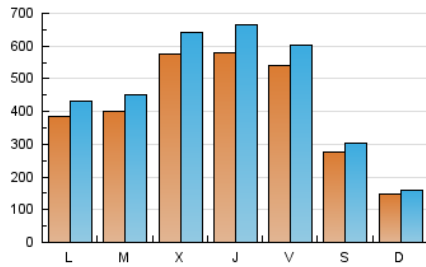

1. Cifras totales y promedios (Nacional e Internacional)

MES - AÑO	NAVEGADORES UNICOS	VISITAS	PAGINAS
Febrero - 2021	589.553	1.303.416	1.837.591
PROMEDIO DIARIO	41.437	46.551	65.628
PROMEDIO LUNES-VIERNES	49.538	55.869	78.763
PROMEDIO SABADO-DOMINGO	21.184	23.253	32.791
PAGINAS / VISITAS	1,41		
DURACION MEDIA VISITAS	0:00:56		
DURACION MEDIA PAGINAS	0:02:17		

2. Secciones (Nacional e Internacional)

	PAGINAS	%
HOME	78.572	4.28 %
RESTO	1.759.019	95.72 %

3. Por día del mes (Nacional e Internacional)

Día	N. únicos	Visitas	Páginas	Día	N. únicos	Visitas	Páginas	Día	N. únicos	Visitas	Páginas
1	28.758	33.245	47.240	11	78.349	92.752	134.650	21	12.418	13.594	18.991
2	35.839	39.820	54.733	12	26.403	29.059	40.625	22	19.540	23.056	32.757
3	60.602	67.006	92.171	13	10.967	12.183	16.862	23	29.969	34.037	48.607
4	86.587	98.563	140.781	14	8.224	9.196	12.686	24	58.956	66.782	92.556
5	70.187	81.713	116.187	15	36.711	41.169	57.502	25	41.029	46.176	64.454
6	33.315	36.521	52.339	16	27.963	30.547	42.503	26	102.138	110.945	153.339
7	15.999	17.659	25.560	17	41.920	46.016	61.953	27	43.858	47.613	66.787
8	68.786	75.793	109.334	18	25.783	28.019	39.519	28	21.850	23.929	33.790
9	65.734	76.401	108.723	19	17.237	18.918	26.031				
10	68.262	77.372	111.601	20	22.839	25.332	35.310				

4. Gráficas (Nacional e Internacional)

4.1 Por día de la semana (promedio)

N. únicos / Visitas (x 100)

Páginas (x 100)

4.2 Por franja horaria (promedio)

Visitas (x 1000)

Páginas (x 1000)

4.3 Por meses