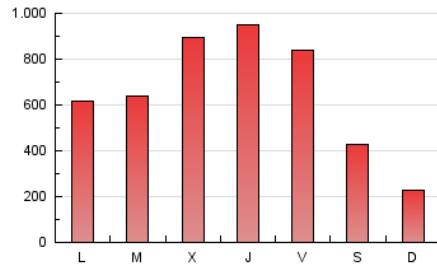

1. Cifras totales y promedios (Nacional e Internacional)

MES - AÑO	NAVEGADORES UNICOS	VISITAS	PAGINAS
Febrero - 2021	589.553	1.303.416	1.837.591
PROMEDIO DIARIO	41.437	46.551	65.628
PROMEDIO LUNES-VIERNES	49.538	55.869	78.763
PROMEDIO SABADO-DOMINGO	21.184	23.253	32.791
PAGINAS / VISITAS	1,41		
DURACION MEDIA VISITAS	0:00:56		
DURACION MEDIA PAGINAS	0:02:17		

2. Secciones (Nacional e Internacional)

	PAGINAS	%
HOME	78.572	4.28 %
RESTO	1.759.019	95.72 %

3. Por día del mes (Nacional e Internacional)

Día	N. únicos	Visitas	Páginas	Día	N. únicos	Visitas	Páginas	Día	N. únicos	Visitas	Páginas
1	28.758	33.245	47.240	11	78.349	92.752	134.650	21	12.418	13.594	18.991
2	35.839	39.820	54.733	12	26.403	29.059	40.625	22	19.540	23.056	32.757
3	60.602	67.006	92.171	13	10.967	12.183	16.862	23	29.969	34.037	48.607
4	86.587	98.563	140.781	14	8.224	9.196	12.686	24	58.956	66.782	92.556
5	70.187	81.713	116.187	15	36.711	41.169	57.502	25	41.029	46.176	64.454
6	33.315	36.521	52.339	16	27.963	30.547	42.503	26	102.138	110.945	153.339
7	15.999	17.659	25.560	17	41.920	46.016	61.953	27	43.858	47.613	66.787
8	68.786	75.793	109.334	18	25.783	28.019	39.519	28	21.850	23.929	33.790
9	65.734	76.401	108.723	19	17.237	18.918	26.031				
10	68.262	77.372	111.601	20	22.839	25.332	35.310				

4. Gráficas (Nacional e Internacional)

4.1 Por día de la semana (promedio)

N. únicos / Visitas (x 100)

Páginas (x 100)

4.2 Por franja horaria (promedio)

Visitas (x 1000)

Páginas (x 1000)

4.3 Por meses