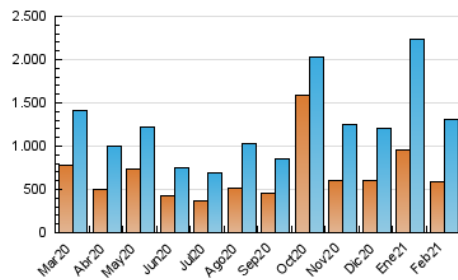

4.3 Por meses

N. únicos / Visitas (x 1000)