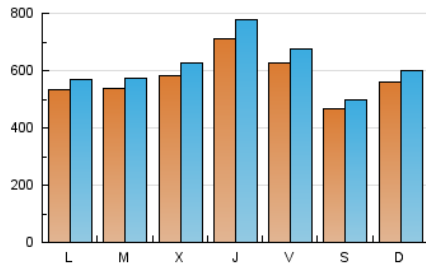

Ciudad: 28036 MADRID

Teléfono:

Fax:

E-mail:

Clasificación: Noticias e Información

Sub-Clasificación: Noticias globales y actualidad

1. Cifras totales y promedios (Nacional e Internacional)

MES - AÑO	NAVEGADORES UNICOS	VISITAS	PAGINAS
Diciembre - 2022	1.141.208	1.923.531	2.663.950
PROMEDIO DIARIO	57.679	62.049	85.934
PROMEDIO LUNES-VIERNES	60.467	65.176	90.251
PROMEDIO SABADO-DOMINGO	50.865	54.406	75.382
PAGINAS / VISITAS	1,38		
DURACION MEDIA VISITAS	0:01:12		
DURACION MEDIA PAGINAS	0:03:05		

2. Secciones (Nacional e Internacional)

	PAGINAS	%
HOME	218.268	8.19 %
RESTO	2.445.682	91.81 %

3. Por día del mes (Nacional e Internacional)

Día	N. únicos	Visitas	Páginas	Día	N. únicos	Visitas	Páginas	Día	N. únicos	Visitas	Páginas
1	79.568	90.150	123.535	11	43.902	47.193	64.424	21	85.579	90.043	127.715
2	78.894	87.810	116.803	12	44.826	47.960	69.851	22	48.060	51.455	73.366
3	64.474	68.753	86.286	13	57.742	61.678	81.638	23	44.117	46.886	64.853
4	65.616	70.764	91.377	14	55.789	60.592	78.279	24	32.305	34.838	51.265
5	51.327	55.027	74.292	15	129.571	141.125	170.836	25	43.393	46.849	69.483
6	59.254	62.888	83.068	16	89.041	95.104	116.452	26	41.077	43.695	60.941
7	58.419	62.787	81.985	17	73.797	78.051	104.426	27	37.974	41.294	56.976
8	50.516	53.969	89.763	18	71.418	75.947	121.710	28	33.921	36.942	51.155
9	39.674	43.130	69.643	19	76.051	80.451	140.694	29	48.381	52.304	67.471
10	35.754	38.098	50.363	20	59.900	63.343	106.131	30	60.582	65.248	80.067
								31	27.130	29.157	39.102

4. Gráficas (Nacional e Internacional)

4.1 Por día de la semana (promedio)

N. únicos / Visitas (x 100)

Páginas (x 100)

4.2 Por franja horaria (promedio)

Visitas (x 1000)

Páginas (x 1000)

4.3 Por meses