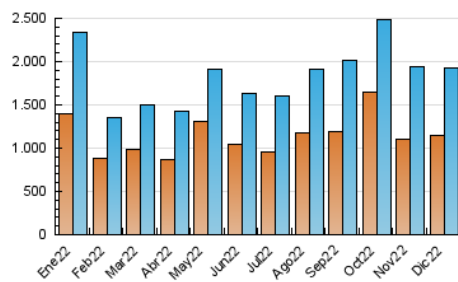

4.3 Por meses

N. únicos / Visitas (x 1000)