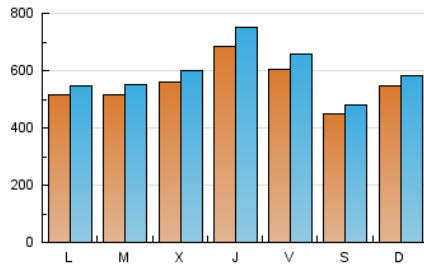

Ciudad: 28036 MADRID

Teléfono:

Fax:

E-mail:

Clasificación: Noticias e Información

Sub-Clasificación: Noticias globales y actualidad

1. Cifras totales y promedios (Nacional)

MES - AÑO	NAVEGADORES UNICOS	VISITAS	PAGINAS
Diciembre - 2022	1.081.177	1.857.330	2.583.607
PROMEDIO DIARIO	55.666	59.914	83.342
PROMEDIO LUNES-VIERNES	58.291	62.880	87.479
PROMEDIO SABADO-DOMINGO	49.248	52.664	73.230
PAGINAS / VISITAS	1,39		
DURACION MEDIA VISITAS	0:01:12		
DURACION MEDIA PAGINAS	0:03:03		

2. Secciones (Nacional)

	PAGINAS	%
HOME	216.358	8.37 %
RESTO	2.367.249	91.63 %

3. Por día del mes (Nacional)

Día	N. únicos	Visitas	Páginas	Día	N. únicos	Visitas	Páginas	Día	N. únicos	Visitas	Páginas
1	77.475	88.041	120.908	11	42.620	45.721	62.647	21	80.888	84.897	121.686
2	77.308	85.999	114.659	12	43.189	46.255	67.702	22	45.141	48.528	69.969
3	62.785	66.935	84.086	13	55.190	59.040	78.520	23	42.332	44.980	62.376
4	63.814	68.782	88.970	14	53.937	58.553	75.849	24	30.794	33.161	49.281
5	49.473	53.108	71.989	15	125.206	136.383	165.473	25	41.791	45.109	67.221
6	57.495	61.047	80.883	16	86.765	92.725	113.751	26	38.969	41.587	58.355
7	56.807	60.941	79.669	17	71.571	75.922	101.670	27	36.029	39.266	54.589
8	48.855	52.060	87.392	18	69.622	74.012	119.158	28	32.226	35.105	48.893
9	37.910	41.299	67.306	19	73.927	78.359	137.835	29	46.300	50.117	64.969
10	34.397	36.562	48.489	20	58.199	61.538	103.669	30	58.787	63.528	78.091
								31	25.834	27.770	37.552

4. Gráficas (Nacional)

4.1 Por día de la semana (promedio)

N. únicos / Visitas (x 100)

Páginas (x 100)

4.2 Por franja horaria (promedio)

Visitas_ (x 1000)

Páginas (x 1000)

4.3 Por meses