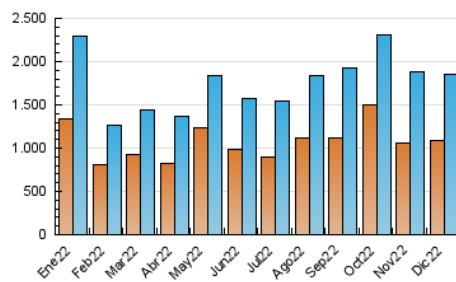

2. Secciones (Nacional)

	PAGINAS	%
HOME	216.358	8.37 %
RESTO	2.367.249	91.63 %

3. Por día del mes (Nacional)

Día	N. únicos	Visitas	Páginas	Día	N. únicos	Visitas	Páginas	Día	N. únicos	Visitas	Páginas
1	77.475	88.041	120.908	11	42.620	45.721	62.647	21	80.888	84.897	121.686
2	77.308	85.999	114.659	12	43.189	46.255	67.702	22	45.141	48.528	69.969
3	62.785	66.935	84.086	13	55.190	59.040	78.520	23	42.332	44.980	62.376
4	63.814	68.782	88.970	14	53.937	58.553	75.849	24	30.794	33.161	49.281
5	49.473	53.108	71.989	15	125.206	136.383	165.473	25	41.791	45.109	67.221
6	57.495	61.047	80.883	16	86.765	92.725	113.751	26	38.969	41.587	58.355
7	56.807	60.941	79.669	17	71.571	75.922	101.670	27	36.029	39.266	54.589
8	48.855	52.060	87.392	18	69.622	74.012	119.158	28	32.226	35.105	48.893
9	37.910	41.299	67.306	19	73.927	78.359	137.835	29	46.300	50.117	64.969
10	34.397	36.562	48.489	20	58.199	61.538	103.669	30	58.787	63.528	78.091
								31	25.834	27.770	37.552

4. Gráficas (Nacional)

4.1 Por día de la semana (promedio)

N. únicos / Visitas (x 100)

Páginas (x 100)

4.2 Por franja horaria (promedio)

Visitas_ (x 1000)

Páginas (x 1000)

4.3 Por meses

N. únicos / Visitas (x 1000)

Páginas (x 1000)

5. Observaciones

Este Medio Electrónico de Comunicación ha sido medido por la herramienta Google Analytics de Google (Universal Analytics)

6. Definiciones básicas (Para más información ver Normas Técnicas para el Control de los Medios Electrónicos de Comunicación)

Visita:

Una secuencia ininterrumpida de páginas servidas a un usuario válido. Si dicho usuario no realiza peticiones de páginas en un periodo de tiempo (30 min) la siguiente petición constituirá el inicio de una nueva visita.