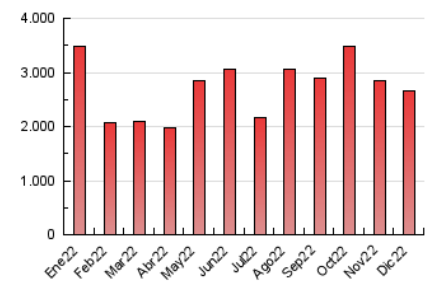

Páginas (x 1000)