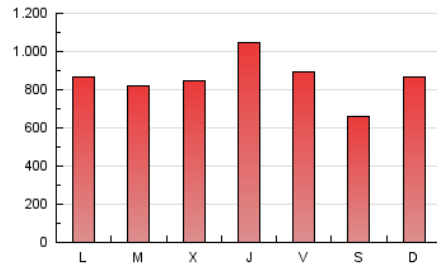

Ciudad: 28036 MADRID

Teléfono:

Fax:

E-mail:

Clasificación: Noticias e Información

Sub-Clasificación: Noticias globales y actualidad

1. Cifras totales y promedios (Nacional e Internacional)

MES - AÑO	NAVEGADORES UNICOS	VISITAS	PAGINAS
Diciembre - 2022	1.141.208	1.923.531	2.663.950
PROMEDIO DIARIO	57.679	62.049	85.934
PROMEDIO LUNES-VIERNES	60.467	65.176	90.251
PROMEDIO SABADO-DOMINGO	50.865	54.406	75.382
PAGINAS / VISITAS	1,38		
DURACION MEDIA VISITAS	0:01:12		
DURACION MEDIA PAGINAS	0:03:05		

2. Secciones (Nacional e Internacional)

	PAGINAS	%
HOME	218.268	8.19 %
RESTO	2.445.682	91.81 %

3. Por día del mes (Nacional e Internacional)

Día	N. únicos	Visitas	Páginas	Día	N. únicos	Visitas	Páginas	Día	N. únicos	Visitas	Páginas
1	79.568	90.150	123.535	11	43.902	47.193	64.424	21	85.579	90.043	127.715
2	78.894	87.810	116.803	12	44.826	47.960	69.851	22	48.060	51.455	73.366
3	64.474	68.753	86.286	13	57.742	61.678	81.638	23	44.117	46.886	64.853
4	65.616	70.764	91.377	14	55.789	60.592	78.279	24	32.305	34.838	51.265
5	51.327	55.027	74.292	15	129.571	141.125	170.836	25	43.393	46.849	69.483
6	59.254	62.888	83.068	16	89.041	95.104	116.452	26	41.077	43.695	60.941
7	58.419	62.787	81.985	17	73.797	78.051	104.426	27	37.974	41.294	56.976
8	50.516	53.969	89.763	18	71.418	75.947	121.710	28	33.921	36.942	51.155
9	39.674	43.130	69.643	19	76.051	80.451	140.694	29	48.381	52.304	67.471
10	35.754	38.098	50.363	20	59.900	63.343	106.131	30	60.582	65.248	80.067
								31	27.130	29.157	39.102

4. Gráficas (Nacional e Internacional)

4.1 Por día de la semana (promedio)

N. únicos / Visitas (x 100)

Páginas (x 100)

4.2 Por franja horaria (promedio)

Visitas (x 1000)

Páginas (x 1000)

4.3 Por meses