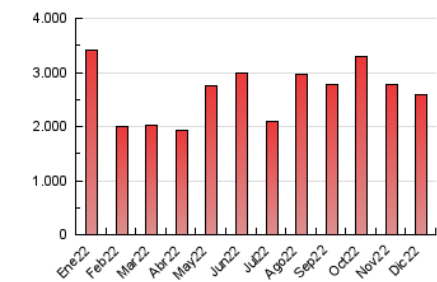

Páginas (x 1000)