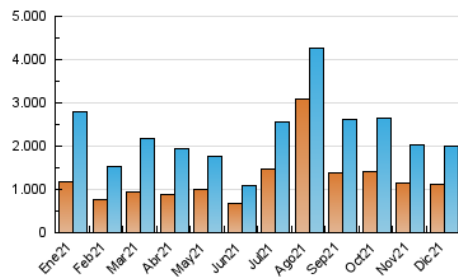

### 3. Por día del mes (Nacional e Internacional)

Día	N. únicos	Visitas	Páginas	Día	N. únicos	Visitas	Páginas	Día	N. únicos	Visitas	Páginas
1	66.697	72.771	92.812	11	86.340	93.810	126.478	21	62.274	70.159	93.365
2	55.379	60.669	80.449	12	91.736	96.991	121.778	22	70.820	81.764	103.599
3	43.159	47.755	71.290	13	54.362	59.177	82.090	23	39.014	43.053	59.239
4	45.535	49.664	73.283	14	71.688	77.985	100.724	24	25.816	28.128	38.082
5	56.053	60.977	80.374	15	80.869	89.406	113.184	25	38.540	41.308	52.432
6	43.756	47.349	69.304	16	58.421	63.577	84.660	26	55.505	60.260	82.091
7	46.311	51.654	70.303	17	43.267	47.771	64.365	27	62.415	67.792	91.110
8	58.048	63.621	84.312	18	32.645	35.528	46.188	28	84.705	95.156	119.288
9	57.630	62.373	168.098	19	38.173	40.907	56.750	29	66.660	72.225	91.656
10	84.012	90.118	186.972	20	49.461	53.849	74.105	30	86.636	95.761	124.172
								31	80.503	84.343	123.174

##### 4.1 Por día de la semana (promedio)

N. únicos / Visitas (x 100)

Páginas (x 100)

##### 4.2 Por franja horaria (promedio)

Visitas (x 1000)

Páginas (x 1000)

##### 4.3 Por meses

N. únicos / Visitas (x 1000)

Páginas (x 1000)