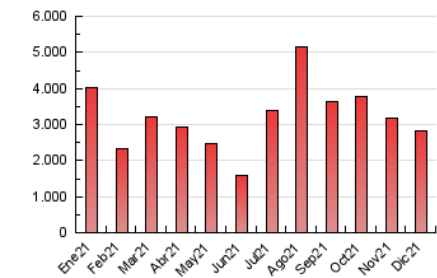

### 3. Por día del mes (Nacional e Internacional)

Día	N. únicos	Visitas	Páginas	Día	N. únicos	Visitas	Páginas	Día	N. únicos	Visitas	Páginas
1	66.697	72.771	92.812	11	86.340	93.810	126.478	21	62.274	70.159	93.365
2	55.379	60.669	80.449	12	91.736	96.991	121.778	22	70.820	81.764	103.599
3	43.159	47.755	71.290	13	54.362	59.177	82.090	23	39.014	43.053	59.239
4	45.535	49.664	73.283	14	71.688	77.985	100.724	24	25.816	28.128	38.082
5	56.053	60.977	80.374	15	80.869	89.406	113.184	25	38.540	41.308	52.432
6	43.756	47.349	69.304	16	58.421	63.577	84.660	26	55.505	60.260	82.091
7	46.311	51.654	70.303	17	43.267	47.771	64.365	27	62.415	67.792	91.110
8	58.048	63.621	84.312	18	32.645	35.528	46.188	28	84.705	95.156	119.288
9	57.630	62.373	168.098	19	38.173	40.907	56.750	29	66.660	72.225	91.656
10	84.012	90.118	186.972	20	49.461	53.849	74.105	30	86.636	95.761	124.172
								31	80.503	84.343	123.174

##### 4.1 Por día de la semana (promedio)

N. únicos / Visitas (x 100)

Páginas (x 100)

##### 4.2 Por franja horaria (promedio)

Visitas (x 1000)

Páginas (x 1000)

##### 4.3 Por meses

N. únicos / Visitas (x 1000)

Páginas (x 1000)