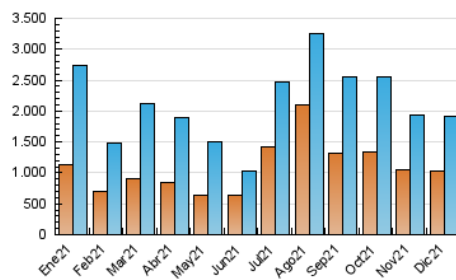

#### 3. Por día del mes (Nacional)

Día	N. únicos	Visitas	Páginas	Día	N. únicos	Visitas	Páginas	Día	N. únicos	Visitas	Páginas
1	64.395	70.404	90.113	11	82.628	90.363	122.421	21	59.328	67.149	90.081
2	52.384	57.694	77.247	12	87.773	93.227	117.619	22	68.539	79.393	101.063
3	39.541	44.075	67.282	13	50.701	55.471	78.142	23	35.939	40.044	56.044
4	42.116	46.465	69.921	14	68.670	74.651	97.152	24	23.987	26.230	36.050
5	52.449	57.292	76.414	15	77.006	85.467	108.928	25	35.435	38.353	49.335
6	41.602	45.223	66.799	16	55.390	60.601	81.413	26	53.399	57.939	78.933
7	44.499	49.948	68.427	17	40.135	44.617	61.035	27	59.309	64.909	87.988
8	56.566	62.086	82.501	18	30.728	33.528	44.042	28	82.377	92.511	116.438
9	55.692	60.387	165.557	19	34.847	37.613	53.215	29	63.738	69.274	88.438
10	80.817	86.723	182.817	20	46.649	51.034	71.017	30	82.596	92.058	120.247
								31	76.589	80.520	119.135

##### 4.1 Por día de la semana (promedio)

N. únicos / Visitas (x 100)

Páginas (x 100)

##### 4.2 Por franja horaria (promedio)

Visitas (x 1000)

Páginas (x 1000)

##### 4.3 Por meses

N. únicos / Visitas (x 1000)

Páginas (x 1000)