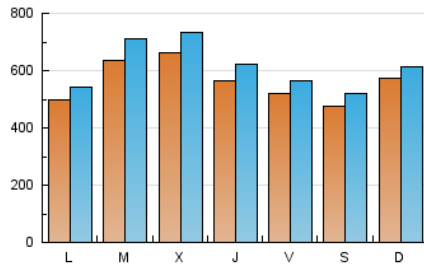

4. Gráficas (Nacional)

4.1 Por día de la semana (promedio)

N. únicos / Visitas (x 100)