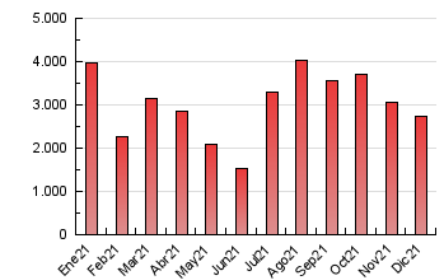

#### 3. Por día del mes (Nacional)

Día	N. únicos	Visitas	Páginas	Día	N. únicos	Visitas	Páginas	Día	N. únicos	Visitas	Páginas
1	64.395	70.404	90.113	11	82.628	90.363	122.421	21	59.328	67.149	90.081
2	52.384	57.694	77.247	12	87.773	93.227	117.619	22	68.539	79.393	101.063
3	39.541	44.075	67.282	13	50.701	55.471	78.142	23	35.939	40.044	56.044
4	42.116	46.465	69.921	14	68.670	74.651	97.152	24	23.987	26.230	36.050
5	52.449	57.292	76.414	15	77.006	85.467	108.928	25	35.435	38.353	49.335
6	41.602	45.223	66.799	16	55.390	60.601	81.413	26	53.399	57.939	78.933
7	44.499	49.948	68.427	17	40.135	44.617	61.035	27	59.309	64.909	87.988
8	56.566	62.086	82.501	18	30.728	33.528	44.042	28	82.377	92.511	116.438
9	55.692	60.387	165.557	19	34.847	37.613	53.215	29	63.738	69.274	88.438
10	80.817	86.723	182.817	20	46.649	51.034	71.017	30	82.596	92.058	120.247
								31	76.589	80.520	119.135

##### 4.1 Por día de la semana (promedio)

N. únicos / Visitas (x 100)

Páginas (x 100)

##### 4.2 Por franja horaria (promedio)

Visitas (x 1000)

Páginas (x 1000)

##### 4.3 Por meses

N. únicos / Visitas (x 1000)

Páginas (x 1000)