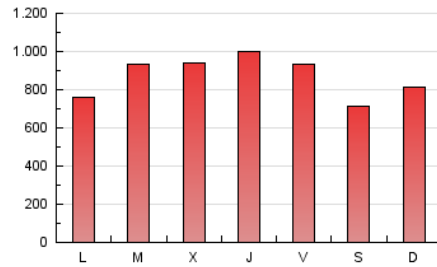

Páginas (x 100)