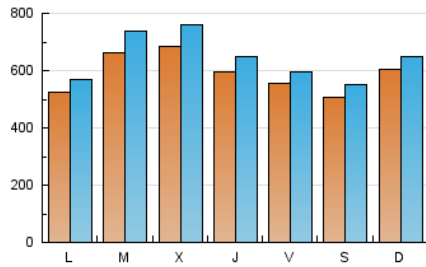

4. Gráficas (Nacional e Internacional)

4.1 Por día de la semana (promedio)

N. únicos / Visitas (x 100)