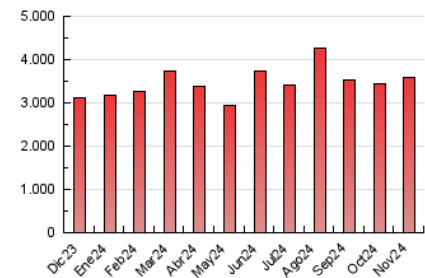

### 3. Por día del mes (Nacional e Internacional)

Día	N. únicos	Visitas	Páginas	Día	N. únicos	Visitas	Páginas	Día	N. únicos	Visitas	Páginas
1	52.104	56.728	66.612	11	84.320	93.077	113.574	21	105.136	123.955	159.054
2	36.118	39.128	46.844	12	99.297	113.714	134.742	22	127.189	151.260	183.624
3	44.692	50.363	59.669	13	79.752	92.829	108.176	23	110.968	129.985	152.709
4	56.108	62.879	74.234	14	92.225	113.183	134.147	24	117.992	138.264	163.670
5	125.187	141.788	172.828	15	79.185	95.715	114.748	25	86.465	102.038	123.079
6	79.279	90.464	108.777	16	79.062	93.510	108.837	26	89.184	107.425	128.204
7	42.088	48.876	58.578	17	82.796	97.896	113.236	27	88.698	109.827	129.838
8	40.629	46.702	54.900	18	54.394	61.115	78.753	28	110.718	133.832	158.130
9	67.820	75.398	89.902	19	109.701	127.898	155.378	29	133.314	154.906	184.155
10	80.433	92.089	108.168	20	126.700	154.823	190.138	30	83.495	97.933	117.172

##### 4.1 Por día de la semana (promedio)

N. únicos / Visitas (x 100)

Páginas (x 100)

##### 4.2 Por franja horaria (promedio)

Visitas\_ (x 1000)

Páginas (x 1000)

##### 4.3 Por meses

N. únicos / Visitas (x 1000)

Páginas (x 1000)