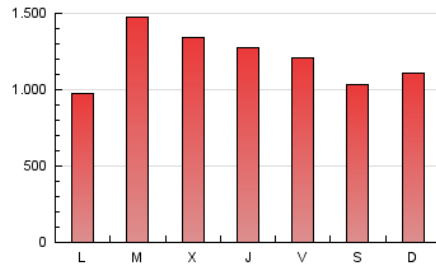

### 1. Cifras totales y promedios (Nacional e Internacional)

MES - AÑO	NAVEGADORES UNICOS	VISITAS	PAGINAS
Noviembre - 2024	1.452.526	2.972.484	3.591.876
<b>PROMEDIO DIARIO</b>	<b>85.502</b>	<b>99.920</b>	<b>119.729</b>
<b>PROMEDIO LUNES-VIERNES</b>	88.651	103.954	125.318
<b>PROMEDIO SABADO-DOMINGO</b>	78.153	90.507	106.690
<b>PAGINAS / VISITAS</b>	1,20		
<b>DURACION MEDIA VISITAS</b>	0:00:48		
<b>TIEMPO INTERACCIÓN MEDIO</b>	0:00:25		

### 3. Por día del mes (Nacional e Internacional)

Día	N. únicos	Visitas	Páginas	Día	N. únicos	Visitas	Páginas	Día	N. únicos	Visitas	Páginas
1	52.104	56.728	66.612	11	84.320	93.077	113.574	21	105.136	123.955	159.054
2	36.118	39.128	46.844	12	99.297	113.714	134.742	22	127.189	151.260	183.624
3	44.692	50.363	59.669	13	79.752	92.829	108.176	23	110.968	129.985	152.709
4	56.108	62.879	74.234	14	92.225	113.183	134.147	24	117.992	138.264	163.670
5	125.187	141.788	172.828	15	79.185	95.715	114.748	25	86.465	102.038	123.079
6	79.279	90.464	108.777	16	79.062	93.510	108.837	26	89.184	107.425	128.204
7	42.088	48.876	58.578	17	82.796	97.896	113.236	27	88.698	109.827	129.838
8	40.629	46.702	54.900	18	54.394	61.115	78.753	28	110.718	133.832	158.130
9	67.820	75.398	89.902	19	109.701	127.898	155.378	29	133.314	154.906	184.155
10	80.433	92.089	108.168	20	126.700	154.823	190.138	30	83.495	97.933	117.172

#### 4. Gráficas (Nacional e Internacional)

##### 4.1 Por día de la semana (promedio)

N. únicos / Visitas (x 100)

Páginas (x 100)