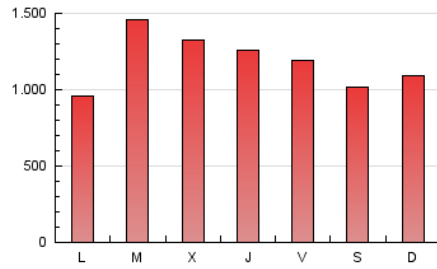

Páginas (x 100)