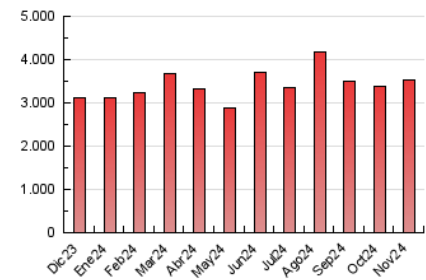

#### 3. Por día del mes (Nacional)

Día	N. únicos	Visitas	Páginas	Día	N. únicos	Visitas	Páginas	Día	N. únicos	Visitas	Páginas
1	50.687	54.963	64.756	11	82.968	91.885	111.894	21	103.972	122.686	157.412
2	34.398	37.582	44.901	12	98.312	112.009	133.166	22	125.518	149.705	181.591
3	42.864	48.682	57.614	13	78.609	91.990	106.760	23	110.008	128.840	151.292
4	54.368	60.572	72.124	14	90.765	111.112	132.473	24	117.008	136.806	162.297
5	123.702	140.628	170.970	15	77.957	94.752	113.275	25	85.154	100.599	121.187
6	78.097	88.902	107.334	16	78.067	92.403	107.456	26	87.665	106.105	126.181
7	41.048	47.710	57.274	17	81.764	96.453	111.715	27	87.443	108.293	128.134
8	39.642	45.819	53.665	18	53.133	59.972	77.380	28	109.193	132.690	156.565
9	66.842	74.322	88.551	19	108.572	126.460	153.821	29	131.706	153.646	182.248
10	79.171	90.742	106.560	20	125.692	152.896	188.485	30	82.095	95.961	115.168

#### 4.1 Por día de la semana (promedio)

N. únicos / Visitas (x 100)

Páginas (x 100)

#### 4.2 Por franja horaria (promedio)

Visitas\_ (x 1000)

Páginas (x 1000)

#### 4.3 Por meses

N. únicos / Visitas (x 1000)

Páginas (x 1000)