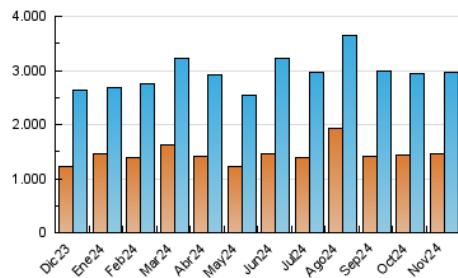

### 3. Por día del mes (Nacional e Internacional)

Día	N. únicos	Visitas	Páginas	Día	N. únicos	Visitas	Páginas	Día	N. únicos	Visitas	Páginas
1	52.104	56.728	66.612	11	84.320	93.077	113.574	21	105.136	123.955	159.054
2	36.118	39.128	46.844	12	99.297	113.714	134.742	22	127.189	151.260	183.624
3	44.692	50.363	59.669	13	79.752	92.829	108.176	23	110.968	129.985	152.709
4	56.108	62.879	74.234	14	92.225	113.183	134.147	24	117.992	138.264	163.670
5	125.187	141.788	172.828	15	79.185	95.715	114.748	25	86.465	102.038	123.079
6	79.279	90.464	108.777	16	79.062	93.510	108.837	26	89.184	107.425	128.204
7	42.088	48.876	58.578	17	82.796	97.896	113.236	27	88.698	109.827	129.838
8	40.629	46.702	54.900	18	54.394	61.115	78.753	28	110.718	133.832	158.130
9	67.820	75.398	89.902	19	109.701	127.898	155.378	29	133.314	154.906	184.155
10	80.433	92.089	108.168	20	126.700	154.823	190.138	30	83.495	97.933	117.172

##### 4.1 Por día de la semana (promedio)

N. únicos / Visitas (x 100)

Páginas (x 100)

##### 4.2 Por franja horaria (promedio)

Visitas\_ (x 1000)

Páginas (x 1000)

##### 4.3 Por meses

N. únicos / Visitas (x 1000)

Páginas (x 1000)