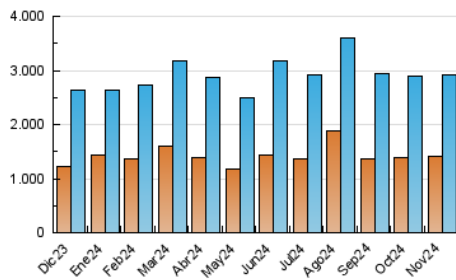

#### 3. Por día del mes (Nacional)

Día	N. únicos	Visitas	Páginas	Día	N. únicos	Visitas	Páginas	Día	N. únicos	Visitas	Páginas
1	50.687	54.963	64.756	11	82.968	91.885	111.894	21	103.972	122.686	157.412
2	34.398	37.582	44.901	12	98.312	112.009	133.166	22	125.518	149.705	181.591
3	42.864	48.682	57.614	13	78.609	91.990	106.760	23	110.008	128.840	151.292
4	54.368	60.572	72.124	14	90.765	111.112	132.473	24	117.008	136.806	162.297
5	123.702	140.628	170.970	15	77.957	94.752	113.275	25	85.154	100.599	121.187
6	78.097	88.902	107.334	16	78.067	92.403	107.456	26	87.665	106.105	126.181
7	41.048	47.710	57.274	17	81.764	96.453	111.715	27	87.443	108.293	128.134
8	39.642	45.819	53.665	18	53.133	59.972	77.380	28	109.193	132.690	156.565
9	66.842	74.322	88.551	19	108.572	126.460	153.821	29	131.706	153.646	182.248
10	79.171	90.742	106.560	20	125.692	152.896	188.485	30	82.095	95.961	115.168

#### 4.1 Por día de la semana (promedio)

N. únicos / Visitas (x 100)

Páginas (x 100)

#### 4.2 Por franja horaria (promedio)

Visitas\_ (x 1000)

Páginas (x 1000)

#### 4.3 Por meses

N. únicos / Visitas (x 1000)

Páginas (x 1000)