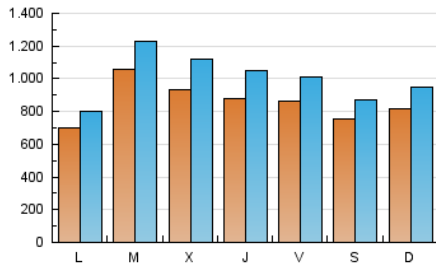

4. Gráficas (Nacional e Internacional)

4.1 Por día de la semana (promedio)

N. únicos / Visitas (x 100)