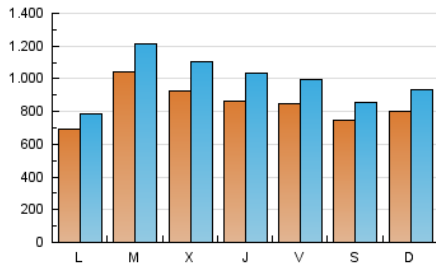

4. Gráficas (Nacional)

4.1 Por día de la semana (promedio)

N. únicos / Visitas (x 100)