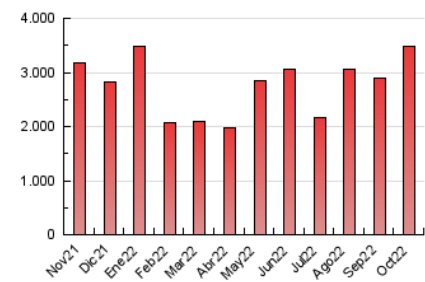

Páginas (x 1000)