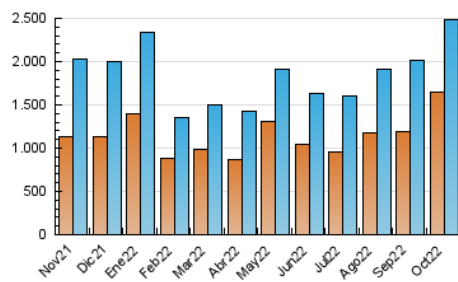

4.3 Por meses

N. únicos / Visitas (x 1000)