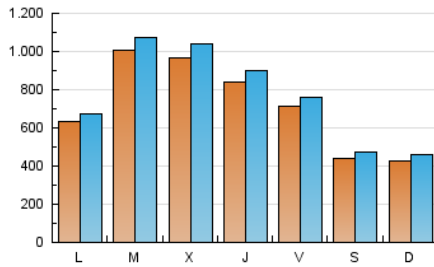

Ciudad: 28036 MADRID

Teléfono:

Fax:

E-mail:

Clasificación: Noticias e Información

Sub-Clasificación: Noticias globales y actualidad

1. Cifras totales y promedios (Nacional)

MES - AÑO	NAVEGADORES UNICOS	VISITAS	PAGINAS
Octubre - 2022	1.495.928	2.313.789	3.300.820
PROMEDIO DIARIO	69.761	74.638	106.478
PROMEDIO LUNES-VIERNES	82.310	88.014	122.610
PROMEDIO SABADO-DOMINGO	43.408	46.549	72.601
PAGINAS / VISITAS	1,43		
DURACION MEDIA VISITAS	0:01:07		
DURACION MEDIA PAGINAS	0:02:35		

2. Secciones (Nacional)

	PAGINAS	%
HOME	249.771	7.57 %
RESTO	3.051.049	92.43 %

3. Por día del mes (Nacional)

Día	N. únicos	Visitas	Páginas	Día	N. únicos	Visitas	Páginas	Día	N. únicos	Visitas	Páginas
1	48.005	50.282	64.029	11	140.100	146.063	178.179	21	91.740	96.792	115.621
2	38.222	40.413	84.147	12	93.580	97.046	190.994	22	43.781	48.396	83.796
3	50.548	54.526	84.310	13	52.400	57.138	205.347	23	61.983	67.445	161.423
4	92.139	101.887	136.526	14	42.277	46.326	72.753	24	119.423	124.762	170.906
5	45.218	48.792	68.375	15	26.944	28.964	40.587	25	121.463	125.971	151.413
6	45.811	49.787	67.912	16	26.912	28.958	41.113	26	152.773	165.337	205.073
7	52.659	57.385	75.809	17	24.213	26.675	41.435	27	122.897	132.199	165.059
8	41.523	44.629	57.510	18	48.890	54.915	70.711	28	98.864	104.425	128.124
9	37.952	40.345	52.872	19	94.692	104.173	129.529	29	59.996	64.015	75.720
10	76.571	81.503	104.096	20	115.392	122.058	146.548	30	48.762	52.040	64.813
								31	46.869	50.542	66.090

4. Gráficas (Nacional)

4.1 Por día de la semana (promedio)

N. únicos / Visitas (x 100)

Páginas (x 100)

4.2 Por franja horaria (promedio)

Visitas_ (x 1000)

Páginas (x 1000)

4.3 Por meses