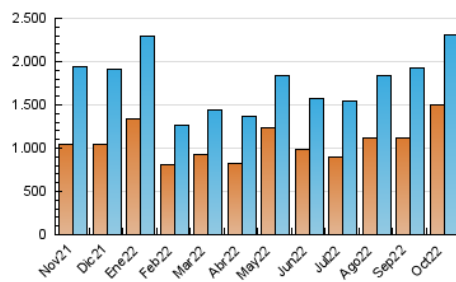

4.3 Por meses

N. únicos / Visitas (x 1000)