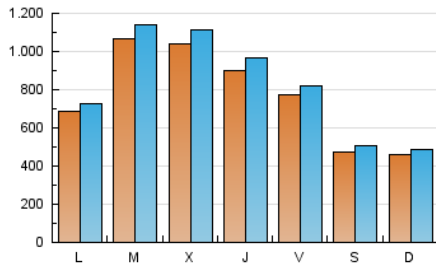

Ciudad: 28036 MADRID

Teléfono:

Fax:

E-mail:

Clasificación: Noticias e Información

Sub-Clasificación: Noticias globales y actualidad

1. Cifras totales y promedios (Nacional e Internacional)

MES - AÑO	NAVEGADORES UNICOS	VISITAS	PAGINAS
Octubre - 2022	1.652.660	2.478.049	3.493.446
PROMEDIO DIARIO	74.822	79.937	112.692
PROMEDIO LUNES-VIERNES	88.311	94.326	129.986
PROMEDIO SABADO-DOMINGO	46.494	49.721	76.375
PAGINAS / VISITAS	1,41		
DURACION MEDIA VISITAS	0:01:06		
DURACION MEDIA PAGINAS	0:02:40		

2. Secciones (Nacional e Internacional)

	PAGINAS	%
HOME	251.702	7.20 %
RESTO	3.241.744	92.80 %

3. Por día del mes (Nacional e Internacional)

Día	N. únicos	Visitas	Páginas	Día	N. únicos	Visitas	Páginas	Día	N. únicos	Visitas	Páginas
1	49.905	52.114	66.192	11	143.385	149.494	182.415	21	93.472	98.558	117.705
2	40.196	42.361	86.804	12	97.009	100.803	195.403	22	45.126	49.792	85.636
3	53.287	57.182	87.666	13	54.938	59.800	209.001	23	64.786	70.219	165.129
4	94.676	104.546	139.721	14	44.085	48.315	75.586	24	131.969	138.498	187.216
5	47.388	51.161	71.284	15	28.298	30.507	42.509	25	139.112	144.271	172.148
6	48.235	52.154	70.639	16	28.588	30.689	43.163	26	173.769	186.993	229.792
7	54.574	59.343	78.244	17	25.933	28.478	43.721	27	140.000	150.787	186.095
8	42.997	46.199	59.358	18	50.814	56.900	73.069	28	116.865	122.894	149.260
9	39.723	42.331	55.192	19	96.781	106.370	132.115	29	69.587	74.017	87.009
10	81.489	86.787	110.201	20	117.528	124.346	149.199	30	55.729	58.983	72.757
								31	49.232	53.157	69.217

4. Gráficas (Nacional e Internacional)

4.1 Por día de la semana (promedio)

N. únicos / Visitas (x 100)

Páginas (x 100)

4.2 Por franja horaria (promedio)

Visitas (x 1000)

Páginas (x 1000)

4.3 Por meses