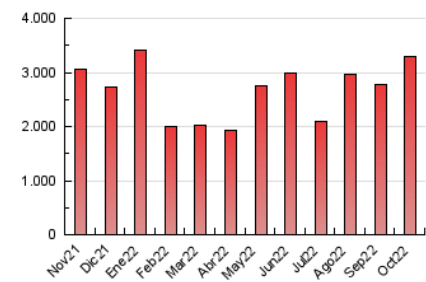

Páginas (x 1000)