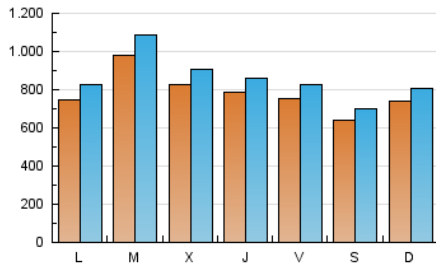

Ciudad: 28036 MADRID

Teléfono:

Fax:

E-mail:

Clasificación: Noticias e Información

Sub-Clasificación: Noticias globales y actualidad

1. Cifras totales y promedios (Nacional e Internacional)

MES - AÑO	NAVEGADORES UNICOS	VISITAS	PAGINAS
Octubre - 2021	1.416.094	2.634.850	3.792.438
PROMEDIO DIARIO	77.447	84.995	122.337
PROMEDIO LUNES-VIERNES	81.464	89.697	122.024
PROMEDIO SABADO-DOMINGO	69.011	75.121	122.994
PAGINAS / VISITAS	1,44		
DURACION MEDIA VISITAS	0:00:57		
DURACION MEDIA PAGINAS	0:02:10		

2. Secciones (Nacional e Internacional)

	PAGINAS	%
HOME	338.304	8.92 %
RESTO	3.454.134	91.08 %

3. Por día del mes (Nacional e Internacional)

Día	N. únicos	Visitas	Páginas	Día	N. únicos	Visitas	Páginas	Día	N. únicos	Visitas	Páginas
1	46.547	50.741	87.583	11	64.259	70.369	92.741	21	115.196	123.671	156.527
2	36.394	39.770	71.167	12	49.227	53.671	69.375	22	98.198	106.315	133.184
3	32.153	34.793	52.440	13	40.993	45.122	63.013	23	71.360	75.808	93.352
4	39.415	44.366	65.809	14	64.932	72.177	118.916	24	63.550	70.205	87.140
5	94.149	106.648	149.220	15	90.816	101.252	145.404	25	91.197	103.156	133.928
6	57.497	62.908	87.310	16	101.075	111.372	262.676	26	64.463	70.602	92.614
7	80.284	89.979	114.147	17	105.646	111.910	269.496	27	60.978	68.897	88.804
8	74.258	81.139	103.535	18	103.204	112.465	183.002	28	53.914	58.799	80.040
9	47.708	52.539	67.092	19	184.605	202.781	272.134	29	66.456	72.853	93.701
10	72.664	80.819	102.093	20	170.148	185.733	231.508	30	62.051	68.867	89.153
								31	97.507	105.123	135.334

4. Gráficas (Nacional e Internacional)

4.1 Por día de la semana (promedio)

N. únicos / Visitas (x 100)

Páginas (x 100)

4.2 Por franja horaria (promedio)

Visitas_ (x 1000)

Páginas (x 1000)

4.3 Por meses