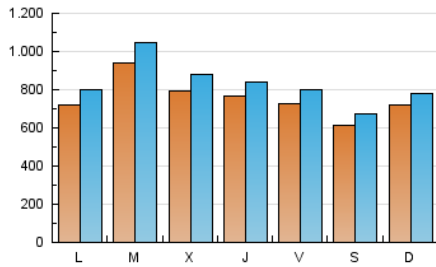

Ciudad: 28036 MADRID

Teléfono:

Fax:

E-mail:

Clasificación: Noticias e Información

Sub-Clasificación: Noticias globales y actualidad

1. Cifras totales y promedios (Nacional)

MES - AÑO	NAVEGADORES UNICOS	VISITAS	PAGINAS
Octubre - 2021	1.334.211	2.553.048	3.695.141
PROMEDIO DIARIO	74.850	82.356	119.198
PROMEDIO LUNES-VIERNES	78.728	86.925	118.776
PROMEDIO SABADO-DOMINGO	66.705	72.763	120.085
PAGINAS / VISITAS	1,45		
DURACION MEDIA VISITAS	0:00:58		
DURACION MEDIA PAGINAS	0:02:10		

2. Secciones (Nacional)

	PAGINAS	%
HOME	321.943	8.71 %
RESTO	3.373.198	91.29 %

3. Por día del mes (Nacional)

Día	N. únicos	Visitas	Páginas	Día	N. únicos	Visitas	Páginas	Día	N. únicos	Visitas	Páginas
1	45.174	49.192	85.794	11	62.752	68.883	91.011	21	111.782	120.052	152.284
2	35.267	38.616	69.719	12	47.783	52.167	67.681	22	94.403	102.804	129.288
3	31.153	33.755	51.200	13	39.384	43.386	61.048	23	68.312	72.697	90.022
4	38.191	43.016	64.208	14	63.037	70.169	116.591	24	60.288	66.990	83.683
5	92.280	104.535	146.731	15	88.940	99.290	143.061	25	86.305	98.167	128.642
6	55.860	61.228	85.419	16	99.130	109.539	259.527	26	56.964	63.067	84.818
7	78.514	88.281	112.164	17	103.881	110.058	265.521	27	57.629	65.531	85.175
8	71.955	78.813	100.847	18	101.096	110.187	179.475	28	52.031	56.813	77.887
9	46.188	50.941	65.245	19	180.013	198.340	265.904	29	63.513	70.088	90.585
10	71.282	79.257	100.135	20	165.680	181.407	225.680	30	58.976	65.818	85.914
								31	92.575	99.961	129.882

4. Gráficas (Nacional)

4.1 Por día de la semana (promedio)

N. únicos / Visitas (x 100)

Páginas (x 100)

4.2 Por franja horaria (promedio)

Visitas_ (x 1000)

Páginas (x 1000)

4.3 Por meses