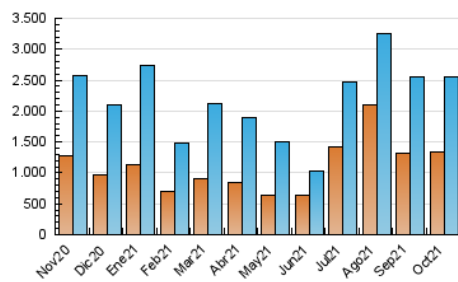

2. Secciones (Nacional)

	PAGINAS	%
HOME	321.943	8.71 %
RESTO	3.373.198	91.29 %

3. Por día del mes (Nacional)

Día	N. únicos	Visitas	Páginas	Día	N. únicos	Visitas	Páginas	Día	N. únicos	Visitas	Páginas
1	45.174	49.192	85.794	11	62.752	68.883	91.011	21	111.782	120.052	152.284
2	35.267	38.616	69.719	12	47.783	52.167	67.681	22	94.403	102.804	129.288
3	31.153	33.755	51.200	13	39.384	43.386	61.048	23	68.312	72.697	90.022
4	38.191	43.016	64.208	14	63.037	70.169	116.591	24	60.288	66.990	83.683
5	92.280	104.535	146.731	15	88.940	99.290	143.061	25	86.305	98.167	128.642
6	55.860	61.228	85.419	16	99.130	109.539	259.527	26	56.964	63.067	84.818
7	78.514	88.281	112.164	17	103.881	110.058	265.521	27	57.629	65.531	85.175
8	71.955	78.813	100.847	18	101.096	110.187	179.475	28	52.031	56.813	77.887
9	46.188	50.941	65.245	19	180.013	198.340	265.904	29	63.513	70.088	90.585
10	71.282	79.257	100.135	20	165.680	181.407	225.680	30	58.976	65.818	85.914
								31	92.575	99.961	129.882

4. Gráficas (Nacional)

4.1 Por día de la semana (promedio)

N. únicos / Visitas (x 100)

Páginas (x 100)

4.2 Por franja horaria (promedio)

Visitas_ (x 1000)

Páginas (x 1000)

4.3 Por meses

N. únicos / Visitas (x 1000)

Páginas (x 1000)

5. Observaciones

Este Medio Electrónico de Comunicación ha sido medido por la herramienta Google Analytics de Google

6. Definiciones básicas (Para más información ver Normas Técnicas para el Control de los Medios Electrónicos de Comunicación)

Visita:

Una secuencia ininterrumpida de páginas servidas a un usuario válido. Si dicho usuario no realiza peticiones de páginas en un periodo de tiempo (30 min) la siguiente petición constituirá el inicio de una nueva visita.