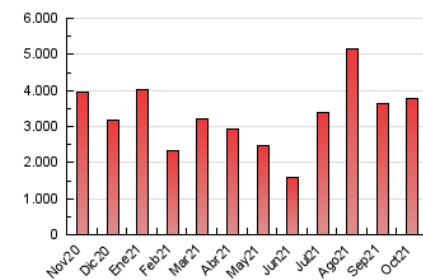

Páginas (x 1000)