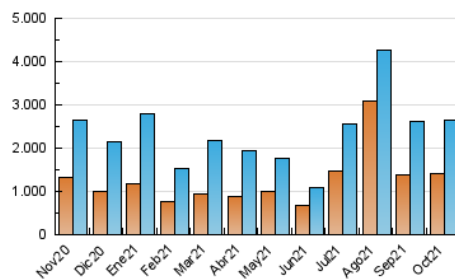

4.3 Por meses

N. únicos / Visitas (x 1000)