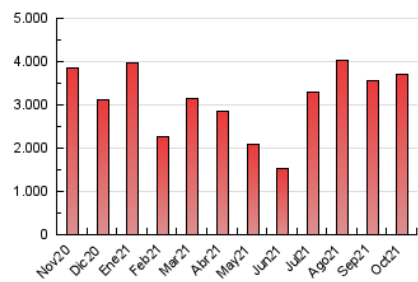

Páginas (x 1000)