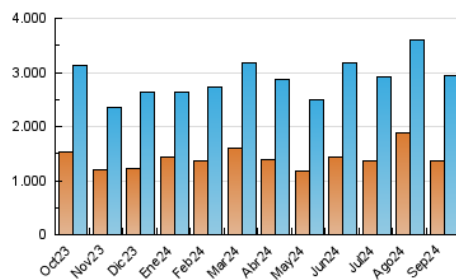

2. Secciones (Nacional)

	PAGINAS	%
HOME	139.821	4.01 %
RESTO	3.347.984	95.99 %

3. Por día del mes (Nacional)

Día	N. únicos	Visitas	Páginas	Día	N. únicos	Visitas	Páginas	Día	N. únicos	Visitas	Páginas
1	129.885	147.625	177.810	11	59.391	69.900	84.322	21	90.692	98.946	117.378
2	113.938	127.477	147.139	12	80.302	94.608	114.258	22	74.153	82.843	96.843
3	35.694	41.629	51.031	13	68.120	80.363	95.314	23	52.449	60.131	72.777
4	68.103	76.025	92.922	14	60.585	67.389	83.529	24	63.483	74.406	87.553
5	93.554	105.442	125.534	15	61.960	70.153	82.457	25	76.968	88.058	102.766
6	65.199	74.805	89.084	16	134.380	155.666	186.681	26	85.921	98.734	111.841
7	113.245	129.224	155.885	17	135.489	153.851	187.624	27	139.987	156.050	183.881
8	110.850	122.411	138.802	18	93.067	111.634	131.897	28	108.693	121.367	145.803
9	52.153	59.353	71.086	19	113.154	136.825	158.205	29	65.324	73.421	86.576
10	72.029	86.292	100.813	20	101.964	116.934	136.740	30	53.602	59.465	71.254

4. Gráficas (Nacional)

4.1 Por día de la semana (promedio)

N. únicos / Visitas (x 100)

Páginas (x 100)

4.2 Por franja horaria (promedio)

Visitas_ (x 1000)

Páginas (x 1000)

4.3 Por meses

N. únicos / Visitas (x 1000)

Páginas (x 1000)

5. Observaciones

Este Medio Electrónico de Comunicación ha sido medido por la herramienta Google Analytics de Google (GA4).

6. Definiciones básicas (Para más información ver Normas Técnicas para el Control de los Medios Electrónicos de Comunicación)

Visita:

Una secuencia ininterrumpida de páginas servidas a un usuario válido. Si dicho usuario no realiza peticiones de páginas en un periodo de tiempo (30 min) la siguiente petición constituirá el inicio de una nueva visita.