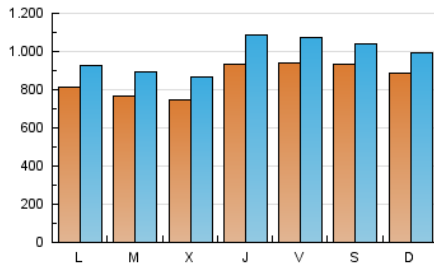

1. Cifras totales y promedios (Nacional)

MES - AÑO	NAVEGADORES UNICOS	VISITAS	PAGINAS
Septiembre - 2024	1.371.511	2.941.027	3.487.805
PROMEDIO DIARIO	85.811	98.034	116.260
PROMEDIO LUNES-VIERNES	83.759	96.555	114.415
PROMEDIO SABADO-DOMINGO	90.599	101.487	120.565
PAGINAS / VISITAS	1,19		
DURACION MEDIA VISITAS	0:00:48		
TIEMPO INTERACCIÓN MEDIO	0:00:24		

2. Secciones (Nacional)

	PAGINAS	%
HOME	139.821	4.01 %
RESTO	3.347.984	95.99 %

3. Por día del mes (Nacional)

Día	N. únicos	Visitas	Páginas	Día	N. únicos	Visitas	Páginas	Día	N. únicos	Visitas	Páginas
1	129.885	147.625	177.810	11	59.391	69.900	84.322	21	90.692	98.946	117.378
2	113.938	127.477	147.139	12	80.302	94.608	114.258	22	74.153	82.843	96.843
3	35.694	41.629	51.031	13	68.120	80.363	95.314	23	52.449	60.131	72.777
4	68.103	76.025	92.922	14	60.585	67.389	83.529	24	63.483	74.406	87.553
5	93.554	105.442	125.534	15	61.960	70.153	82.457	25	76.968	88.058	102.766
6	65.199	74.805	89.084	16	134.380	155.666	186.681	26	85.921	98.734	111.841
7	113.245	129.224	155.885	17	135.489	153.851	187.624	27	139.987	156.050	183.881
8	110.850	122.411	138.802	18	93.067	111.634	131.897	28	108.693	121.367	145.803
9	52.153	59.353	71.086	19	113.154	136.825	158.205	29	65.324	73.421	86.576
10	72.029	86.292	100.813	20	101.964	116.934	136.740	30	53.602	59.465	71.254

4. Gráficas (Nacional)

4.1 Por día de la semana (promedio)

N. únicos / Visitas (x 100)

Páginas (x 100)

4.2 Por franja horaria (promedio)

Visitas_ (x 1000)

Páginas (x 1000)

4.3 Por meses