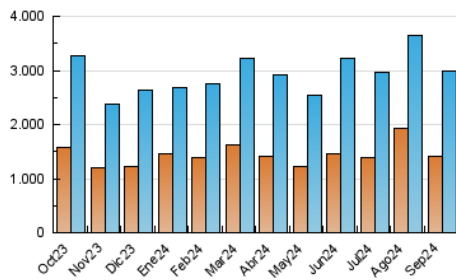

4.3 Por meses

N. únicos / Visitas (x 1000)