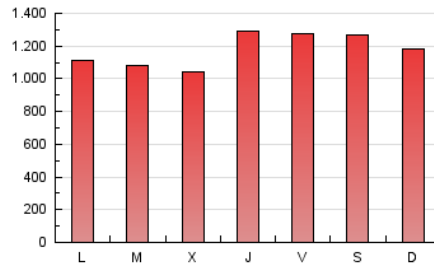

1. Cifras totales y promedios (Nacional e Internacional)

MES - AÑO	NAVEGADORES UNICOS	VISITAS	PAGINAS
Septiembre - 2024	1.409.757	2.979.984	3.532.160
PROMEDIO DIARIO	86.988	99.333	117.739
PROMEDIO LUNES-VIERNES	84.958	97.902	115.941
PROMEDIO SABADO-DOMINGO	91.723	102.672	121.934
PAGINAS / VISITAS	1,19		
DURACION MEDIA VISITAS	0:00:48		
TIEMPO INTERACCIÓN MEDIO	0:00:24		

2. Secciones (Nacional e Internacional)

	PAGINAS	%
HOME	141.601	4.01 %
RESTO	3.390.559	95.99 %

3. Por día del mes (Nacional e Internacional)

Día	N. únicos	Visitas	Páginas	Día	N. únicos	Visitas	Páginas	Día	N. únicos	Visitas	Páginas
1	131.657	149.944	179.966	11	60.369	71.661	85.716	21	91.660	100.043	118.622
2	116.234	129.483	149.653	12	81.396	96.074	115.728	22	75.367	83.914	98.145
3	36.734	42.609	52.290	13	68.962	81.408	96.624	23	53.714	61.449	74.385
4	68.955	77.241	94.196	14	61.255	68.148	84.535	24	64.811	75.566	89.336
5	94.830	106.529	127.138	15	62.957	70.809	83.631	25	78.266	89.881	104.325
6	66.241	76.288	90.458	16	136.079	157.549	188.510	26	87.132	100.078	113.655
7	114.547	130.847	157.359	17	136.873	155.156	189.146	27	141.258	157.301	185.484
8	111.843	123.763	140.029	18	93.926	112.502	133.164	28	109.802	122.384	147.391
9	53.132	60.094	72.343	19	114.374	138.664	159.668	29	66.421	74.197	87.725
10	73.182	87.328	102.210	20	103.008	118.393	138.161	30	54.640	60.681	72.567

4. Gráficas (Nacional e Internacional)

4.1 Por día de la semana (promedio)

N. únicos / Visitas (x 100)

Páginas (x 100)

4.2 Por franja horaria (promedio)

Visitas_ (x 1000)

Páginas (x 1000)

4.3 Por meses