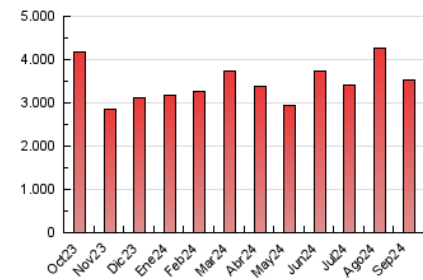

Páginas (x 1000)