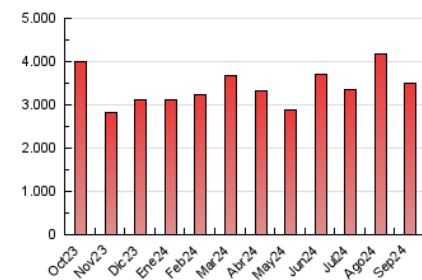

1. Cifras totales y promedios (Nacional)

MES - AÑO	NAVEGADORES UNICOS	VISITAS	PAGINAS
Septiembre - 2024	1.371.511	2.941.027	3.487.805
PROMEDIO DIARIO	85.811	98.034	116.260
PROMEDIO LUNES-VIERNES	83.759	96.555	114.415
PROMEDIO SABADO-DOMINGO	90.599	101.487	120.565
PAGINAS / VISITAS	1,19		
DURACION MEDIA VISITAS	0:00:48		
TIEMPO INTERACCIÓN MEDIO	0:00:24		

2. Secciones (Nacional)

	PAGINAS	%
HOME	139.821	4.01 %
RESTO	3.347.984	95.99 %

3. Por día del mes (Nacional)

Día	N. únicos	Visitas	Páginas	Día	N. únicos	Visitas	Páginas	Día	N. únicos	Visitas	Páginas
1	129.885	147.625	177.810	11	59.391	69.900	84.322	21	90.692	98.946	117.378
2	113.938	127.477	147.139	12	80.302	94.608	114.258	22	74.153	82.843	96.843
3	35.694	41.629	51.031	13	68.120	80.363	95.314	23	52.449	60.131	72.777
4	68.103	76.025	92.922	14	60.585	67.389	83.529	24	63.483	74.406	87.553
5	93.554	105.442	125.534	15	61.960	70.153	82.457	25	76.968	88.058	102.766
6	65.199	74.805	89.084	16	134.380	155.666	186.681	26	85.921	98.734	111.841
7	113.245	129.224	155.885	17	135.489	153.851	187.624	27	139.987	156.050	183.881
8	110.850	122.411	138.802	18	93.067	111.634	131.897	28	108.693	121.367	145.803
9	52.153	59.353	71.086	19	113.154	136.825	158.205	29	65.324	73.421	86.576
10	72.029	86.292	100.813	20	101.964	116.934	136.740	30	53.602	59.465	71.254

4. Gráficas (Nacional)

4.1 Por día de la semana (promedio)

N. únicos / Visitas (x 100)

Páginas (x 100)

4.2 Por franja horaria (promedio)

Visitas_ (x 1000)

Páginas (x 1000)

4.3 Por meses

N. únicos / Visitas (x 1000)

Páginas (x 1000)

5. Observaciones

Este Medio Electrónico de Comunicación ha sido medido por la herramienta Google Analytics de Google (GA4).

6. Definiciones básicas (Para más información ver Normas Técnicas para el Control de los Medios Electrónicos de Comunicación)