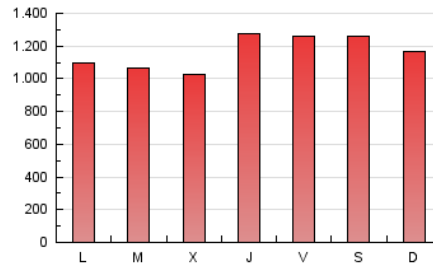

1. Cifras totales y promedios (Nacional)

MES - AÑO	NAVEGADORES UNICOS	VISITAS	PAGINAS
Septiembre - 2024	1.371.511	2.941.027	3.487.805
PROMEDIO DIARIO	85.811	98.034	116.260
PROMEDIO LUNES-VIERNES	83.759	96.555	114.415
PROMEDIO SABADO-DOMINGO	90.599	101.487	120.565
PAGINAS / VISITAS	1,19		
DURACION MEDIA VISITAS	0:00:48		
TIEMPO INTERACCIÓN MEDIO	0:00:24		

2. Secciones (Nacional)

	PAGINAS	%
HOME	139.821	4.01 %
RESTO	3.347.984	95.99 %

3. Por día del mes (Nacional)

Día	N. únicos	Visitas	Páginas	Día	N. únicos	Visitas	Páginas	Día	N. únicos	Visitas	Páginas
1	129.885	147.625	177.810	11	59.391	69.900	84.322	21	90.692	98.946	117.378
2	113.938	127.477	147.139	12	80.302	94.608	114.258	22	74.153	82.843	96.843
3	35.694	41.629	51.031	13	68.120	80.363	95.314	23	52.449	60.131	72.777
4	68.103	76.025	92.922	14	60.585	67.389	83.529	24	63.483	74.406	87.553
5	93.554	105.442	125.534	15	61.960	70.153	82.457	25	76.968	88.058	102.766
6	65.199	74.805	89.084	16	134.380	155.666	186.681	26	85.921	98.734	111.841
7	113.245	129.224	155.885	17	135.489	153.851	187.624	27	139.987	156.050	183.881
8	110.850	122.411	138.802	18	93.067	111.634	131.897	28	108.693	121.367	145.803
9	52.153	59.353	71.086	19	113.154	136.825	158.205	29	65.324	73.421	86.576
10	72.029	86.292	100.813	20	101.964	116.934	136.740	30	53.602	59.465	71.254

4. Gráficas (Nacional)

4.1 Por día de la semana (promedio)

N. únicos / Visitas (x 100)

Páginas (x 100)

4.2 Por franja horaria (promedio)

Visitas_ (x 1000)

Páginas (x 1000)

4.3 Por meses