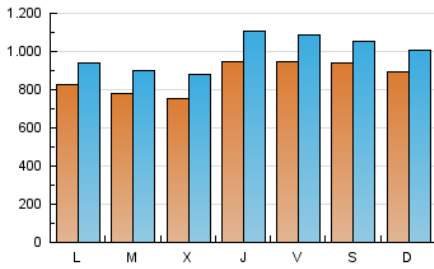

1. Cifras totales y promedios (Nacional e Internacional)

MES - AÑO	NAVEGADORES UNICOS	VISITAS	PAGINAS
Septiembre - 2024	1.409.757	2.979.984	3.532.160
PROMEDIO DIARIO	86.988	99.333	117.739
PROMEDIO LUNES-VIERNES	84.958	97.902	115.941
PROMEDIO SABADO-DOMINGO	91.723	102.672	121.934
PAGINAS / VISITAS	1,19		
DURACION MEDIA VISITAS	0:00:48		
TIEMPO INTERACCIÓN MEDIO	0:00:24		

2. Secciones (Nacional e Internacional)

	PAGINAS	%
HOME	141.601	4.01 %
RESTO	3.390.559	95.99 %

3. Por día del mes (Nacional e Internacional)

Día	N. únicos	Visitas	Páginas	Día	N. únicos	Visitas	Páginas	Día	N. únicos	Visitas	Páginas
1	131.657	149.944	179.966	11	60.369	71.661	85.716	21	91.660	100.043	118.622
2	116.234	129.483	149.653	12	81.396	96.074	115.728	22	75.367	83.914	98.145
3	36.734	42.609	52.290	13	68.962	81.408	96.624	23	53.714	61.449	74.385
4	68.955	77.241	94.196	14	61.255	68.148	84.535	24	64.811	75.566	89.336
5	94.830	106.529	127.138	15	62.957	70.809	83.631	25	78.266	89.881	104.325
6	66.241	76.288	90.458	16	136.079	157.549	188.510	26	87.132	100.078	113.655
7	114.547	130.847	157.359	17	136.873	155.156	189.146	27	141.258	157.301	185.484
8	111.843	123.763	140.029	18	93.926	112.502	133.164	28	109.802	122.384	147.391
9	53.132	60.094	72.343	19	114.374	138.664	159.668	29	66.421	74.197	87.725
10	73.182	87.328	102.210	20	103.008	118.393	138.161	30	54.640	60.681	72.567

4. Gráficas (Nacional e Internacional)

4.1 Por día de la semana (promedio)

N. únicos / Visitas (x 100)

Páginas (x 100)

4.2 Por franja horaria (promedio)

Visitas_ (x 1000)

Páginas (x 1000)

4.3 Por meses