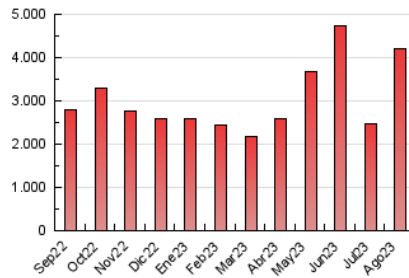

2. Secciones (Nacional)

	PAGINAS	%
HOME	280.833	6.67 %
RESTO	3.929.542	93.33 %

3. Por día del mes (Nacional)

Día	N. únicos	Visitas	Páginas	Día	N. únicos	Visitas	Páginas	Día	N. únicos	Visitas	Páginas
1	108.390	118.554	133.727	11	87.886	95.071	108.231	21	101.380	112.859	134.425
2	140.285	149.222	166.764	12	80.789	88.938	99.120	22	118.992	134.151	157.040
3	106.638	112.859	129.963	13	48.894	52.311	58.375	23	105.937	116.627	133.740
4	73.341	80.526	98.333	14	42.234	45.038	55.042	24	165.433	179.891	204.354
5	79.299	88.938	108.140	15	48.456	52.399	63.111	25	445.915	476.758	502.984
6	46.616	51.435	59.600	16	86.747	96.911	113.755	26	83.943	90.515	104.379
7	95.772	103.045	116.909	17	129.420	151.676	173.518	27	80.964	86.922	99.655
8	101.380	111.019	129.621	18	125.827	139.321	161.770	28	102.432	111.983	133.648
9	106.550	120.219	143.546	19	96.911	106.024	124.529	29	103.483	114.524	132.418
10	95.509	104.535	119.192	20	108.653	119.080	138.728	30	121.796	134.589	157.742
								31	110.142	125.126	148.016

4. Gráficas (Nacional)

4.1 Por día de la semana (promedio)

N. únicos / Visitas (x 100)

Páginas (x 100)

4.2 Por franja horaria (promedio)

Visitas_ (x 1000)

Páginas (x 1000)

4.3 Por meses

N. únicos / Visitas (x 1000)

Páginas (x 1000)

5. Observaciones

Este Medio Electrónico de Comunicación ha sido medido por la herramienta Google Analytics de Google (GA4)

6. Definiciones básicas (Para más información ver Normas Técnicas para el Control de los Medios Electrónicos de Comunicación)

Visita:

Una secuencia ininterrumpida de páginas servidas a un usuario válido. Si dicho usuario no realiza peticiones de páginas en un periodo de tiempo (30 min) la siguiente petición constituirá el inicio de una nueva visita.