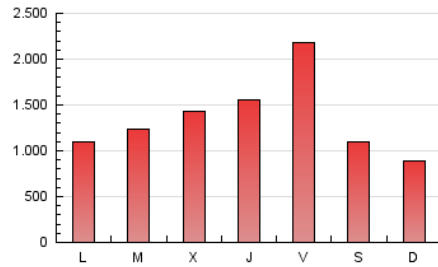

1. Cifras totales y promedios (Nacional)

MES - AÑO	NAVEGADORES UNICOS	VISITAS	PAGINAS
Agosto - 2023	2.048.807	3.671.066	4.210.375
PROMEDIO DIARIO	108.065	118.421	135.819
PROMEDIO LUNES-VIERNES	118.432	129.865	148.602
PROMEDIO SABADO-DOMINGO	78.259	85.520	99.066
PAGINAS / VISITAS	1,15		
DURACION MEDIA VISITAS	0:03:48		
TIEMPO INTERACCIÓN MEDIO	0:00:43		

2. Secciones (Nacional)

	PAGINAS	%
HOME	280.833	6.67 %
RESTO	3.929.542	93.33 %

3. Por día del mes (Nacional)

Día	N. únicos	Visitas	Páginas	Día	N. únicos	Visitas	Páginas	Día	N. únicos	Visitas	Páginas
1	108.390	118.554	133.727	11	87.886	95.071	108.231	21	101.380	112.859	134.425
2	140.285	149.222	166.764	12	80.789	88.938	99.120	22	118.992	134.151	157.040
3	106.638	112.859	129.963	13	48.894	52.311	58.375	23	105.937	116.627	133.740
4	73.341	80.526	98.333	14	42.234	45.038	55.042	24	165.433	179.891	204.354
5	79.299	88.938	108.140	15	48.456	52.399	63.111	25	445.915	476.758	502.984
6	46.616	51.435	59.600	16	86.747	96.911	113.755	26	83.943	90.515	104.379
7	95.772	103.045	116.909	17	129.420	151.676	173.518	27	80.964	86.922	99.655
8	101.380	111.019	129.621	18	125.827	139.321	161.770	28	102.432	111.983	133.648
9	106.550	120.219	143.546	19	96.911	106.024	124.529	29	103.483	114.524	132.418
10	95.509	104.535	119.192	20	108.653	119.080	138.728	30	121.796	134.589	157.742
								31	110.142	125.126	148.016

4. Gráficas (Nacional)

4.1 Por día de la semana (promedio)

N. únicos / Visitas (x 100)

Páginas (x 100)

4.2 Por franja horaria (promedio)

Visitas_ (x 1000)

Páginas (x 1000)

4.3 Por meses