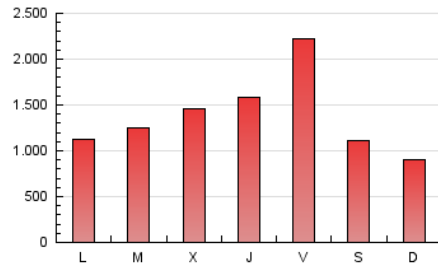

1. Cifras totales y promedios (Nacional e Internacional)

MES - AÑO	NAVEGADORES UNICOS	VISITAS	PAGINAS
Agosto - 2023	2.108.917	3.747.644	4.293.837
PROMEDIO DIARIO	110.306	120.892	138.511
PROMEDIO LUNES-VIERNES	120.931	132.631	151.625
PROMEDIO SABADO-DOMINGO	79.759	87.141	100.808
PAGINAS / VISITAS	1,15		
DURACION MEDIA VISITAS	0:02:28		
TIEMPO INTERACCIÓN MEDIO	0:00:45		

2. Secciones (Nacional e Internacional)

	PAGINAS	%
HOME	282.761	6.59 %
RESTO	4.011.076	93.41 %

3. Por día del mes (Nacional e Internacional)

Día	N. únicos	Visitas	Páginas	Día	N. únicos	Visitas	Páginas	Día	N. únicos	Visitas	Páginas
1	109.704	120.044	135.395	11	89.551	96.911	110.161	21	104.885	116.714	139.070
2	141.249	150.186	167.905	12	82.191	90.340	100.613	22	121.533	136.868	160.025
3	108.302	114.436	131.631	13	49.858	53.275	59.602	23	108.740	120.219	137.598
4	75.268	82.453	100.264	14	43.724	46.703	56.799	24	169.113	184.272	208.648
5	80.613	90.427	109.893	15	49.420	53.450	64.338	25	455.378	487.711	514.114
6	47.579	52.399	60.650	16	89.639	100.153	117.789	26	86.134	92.793	106.834
7	97.262	104.622	118.749	17	134.414	157.021	180.264	27	82.804	88.850	101.585
8	103.133	112.859	131.461	18	128.105	141.862	164.750	28	105.323	115.049	136.633
9	107.864	121.533	144.861	19	98.839	108.302	126.894	29	106.375	117.590	135.837
10	96.561	105.761	120.593	20	110.055	120.745	140.391	30	123.636	136.517	159.669
								31	112.245	127.579	150.821

4. Gráficas (Nacional e Internacional)

4.1 Por día de la semana (promedio)

N. únicos / Visitas (x 100)

Páginas (x 100)

4.2 Por franja horaria (promedio)

Visitas_ (x 1000)

Páginas (x 1000)

4.3 Por meses