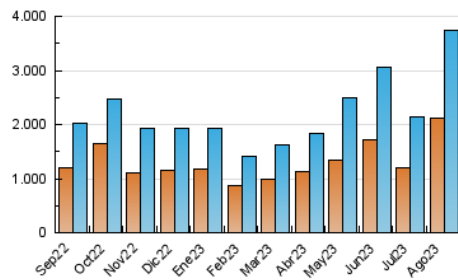

4.2 Por franja horaria (promedio)

Visitas_ (x 1000)

Páginas (x 1000)

4.3 Por meses

N. únicos / Visitas (x 1000)