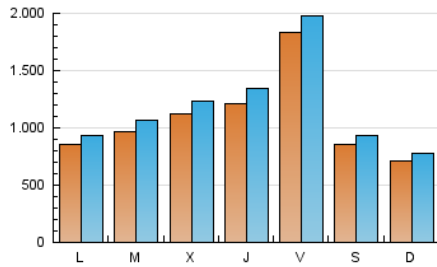

1. Cifras totales y promedios (Nacional)

MES - AÑO	NAVEGADORES UNICOS	VISITAS	PAGINAS
Agosto - 2023	2.048.807	3.671.066	4.210.375
PROMEDIO DIARIO	108.065	118.421	135.819
PROMEDIO LUNES-VIERNES	118.432	129.865	148.602
PROMEDIO SABADO-DOMINGO	78.259	85.520	99.066
PAGINAS / VISITAS	1,15		
DURACION MEDIA VISITAS	0:03:48		
TIEMPO INTERACCIÓN MEDIO	0:00:43		

2. Secciones (Nacional)

	PAGINAS	%
HOME	280.833	6.67 %
RESTO	3.929.542	93.33 %

3. Por día del mes (Nacional)

Día	N. únicos	Visitas	Páginas	Día	N. únicos	Visitas	Páginas	Día	N. únicos	Visitas	Páginas
1	108.390	118.554	133.727	11	87.886	95.071	108.231	21	101.380	112.859	134.425
2	140.285	149.222	166.764	12	80.789	88.938	99.120	22	118.992	134.151	157.040
3	106.638	112.859	129.963	13	48.894	52.311	58.375	23	105.937	116.627	133.740
4	73.341	80.526	98.333	14	42.234	45.038	55.042	24	165.433	179.891	204.354
5	79.299	88.938	108.140	15	48.456	52.399	63.111	25	445.915	476.758	502.984
6	46.616	51.435	59.600	16	86.747	96.911	113.755	26	83.943	90.515	104.379
7	95.772	103.045	116.909	17	129.420	151.676	173.518	27	80.964	86.922	99.655
8	101.380	111.019	129.621	18	125.827	139.321	161.770	28	102.432	111.983	133.648
9	106.550	120.219	143.546	19	96.911	106.024	124.529	29	103.483	114.524	132.418
10	95.509	104.535	119.192	20	108.653	119.080	138.728	30	121.796	134.589	157.742
								31	110.142	125.126	148.016

4. Gráficas (Nacional)

4.1 Por día de la semana (promedio)

N. únicos / Visitas (x 100)

Páginas (x 100)

4.2 Por franja horaria (promedio)

Visitas_ (x 1000)

Páginas (x 1000)

4.3 Por meses