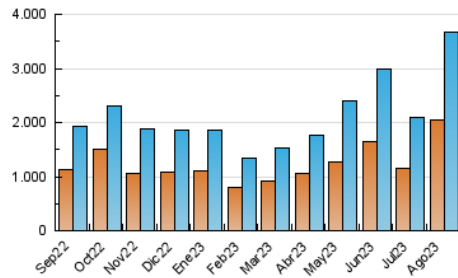

2. Secciones (Nacional)

	PAGINAS	%
HOME	280.833	6.67 %
RESTO	3.929.542	93.33 %

3. Por día del mes (Nacional)

Día	N. únicos	Visitas	Páginas	Día	N. únicos	Visitas	Páginas	Día	N. únicos	Visitas	Páginas
1	108.390	118.554	133.727	11	87.886	95.071	108.231	21	101.380	112.859	134.425
2	140.285	149.222	166.764	12	80.789	88.938	99.120	22	118.992	134.151	157.040
3	106.638	112.859	129.963	13	48.894	52.311	58.375	23	105.937	116.627	133.740
4	73.341	80.526	98.333	14	42.234	45.038	55.042	24	165.433	179.891	204.354
5	79.299	88.938	108.140	15	48.456	52.399	63.111	25	445.915	476.758	502.984
6	46.616	51.435	59.600	16	86.747	96.911	113.755	26	83.943	90.515	104.379
7	95.772	103.045	116.909	17	129.420	151.676	173.518	27	80.964	86.922	99.655
8	101.380	111.019	129.621	18	125.827	139.321	161.770	28	102.432	111.983	133.648
9	106.550	120.219	143.546	19	96.911	106.024	124.529	29	103.483	114.524	132.418
10	95.509	104.535	119.192	20	108.653	119.080	138.728	30	121.796	134.589	157.742
								31	110.142	125.126	148.016

4. Gráficas (Nacional)

4.1 Por día de la semana (promedio)

N. únicos / Visitas (x 100)

Páginas (x 100)

4.2 Por franja horaria (promedio)

Visitas_ (x 1000)

Páginas (x 1000)

4.3 Por meses

N. únicos / Visitas (x 1000)

Páginas (x 1000)

5. Observaciones

Este Medio Electrónico de Comunicación ha sido medido por la herramienta Google Analytics de Google (GA4)

6. Definiciones básicas (Para más información ver Normas Técnicas para el Control de los Medios Electrónicos de Comunicación)

Visita:

Una secuencia ininterrumpida de páginas servidas a un usuario válido. Si dicho usuario no realiza peticiones de páginas en un periodo de tiempo (30 min) la siguiente petición constituirá el inicio de una nueva visita.