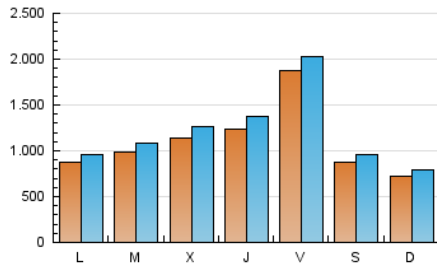

1. Cifras totales y promedios (Nacional e Internacional)

MES - AÑO	NAVEGADORES UNICOS	VISITAS	PAGINAS
Agosto - 2023	2.108.917	3.747.644	4.293.837
PROMEDIO DIARIO	110.306	120.892	138.511
PROMEDIO LUNES-VIERNES	120.931	132.631	151.625
PROMEDIO SABADO-DOMINGO	79.759	87.141	100.808
PAGINAS / VISITAS	1,15		
DURACION MEDIA VISITAS	0:02:28		
TIEMPO INTERACCIÓN MEDIO	0:00:45		

2. Secciones (Nacional e Internacional)

	PAGINAS	%
HOME	282.761	6.59 %
RESTO	4.011.076	93.41 %

3. Por día del mes (Nacional e Internacional)

Día	N. únicos	Visitas	Páginas	Día	N. únicos	Visitas	Páginas	Día	N. únicos	Visitas	Páginas
1	109.704	120.044	135.395	11	89.551	96.911	110.161	21	104.885	116.714	139.070
2	141.249	150.186	167.905	12	82.191	90.340	100.613	22	121.533	136.868	160.025
3	108.302	114.436	131.631	13	49.858	53.275	59.602	23	108.740	120.219	137.598
4	75.268	82.453	100.264	14	43.724	46.703	56.799	24	169.113	184.272	208.648
5	80.613	90.427	109.893	15	49.420	53.450	64.338	25	455.378	487.711	514.114
6	47.579	52.399	60.650	16	89.639	100.153	117.789	26	86.134	92.793	106.834
7	97.262	104.622	118.749	17	134.414	157.021	180.264	27	82.804	88.850	101.585
8	103.133	112.859	131.461	18	128.105	141.862	164.750	28	105.323	115.049	136.633
9	107.864	121.533	144.861	19	98.839	108.302	126.894	29	106.375	117.590	135.837
10	96.561	105.761	120.593	20	110.055	120.745	140.391	30	123.636	136.517	159.669
								31	112.245	127.579	150.821

4. Gráficas (Nacional e Internacional)

4.1 Por día de la semana (promedio)

N. únicos / Visitas (x 100)

Páginas (x 100)

4.2 Por franja horaria (promedio)

Visitas_ (x 1000)

Páginas (x 1000)

4.3 Por meses