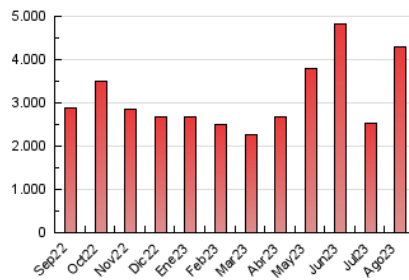

Páginas (x 1000)