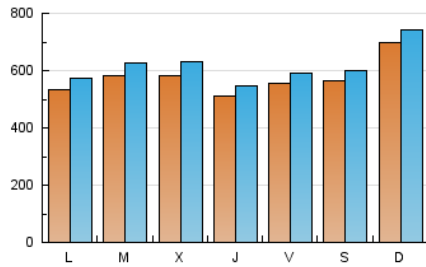

Ciudad: 28036 MADRID

Teléfono:

Fax:

E-mail:

Clasificación: Noticias e Información

Sub-Clasificación: Noticias globales y actualidad

1. Cifras totales y promedios (Nacional e Internacional)

MES - AÑO	NAVEGADORES UNICOS	VISITAS	PAGINAS
Agosto - 2022	1.180.863	1.907.522	3.049.046
PROMEDIO DIARIO	57.409	61.533	98.356
PROMEDIO LUNES-VIERNES	55.442	59.572	94.157
PROMEDIO SABADO-DOMINGO	63.062	67.170	110.431
PAGINAS / VISITAS	1,60		
DURACION MEDIA VISITAS	0:01:05		
DURACION MEDIA PAGINAS	0:01:48		

2. Secciones (Nacional e Internacional)

	PAGINAS	%
HOME	225.381	7.39 %
RESTO	2.823.665	92.61 %

3. Por día del mes (Nacional e Internacional)

Día	N. únicos	Visitas	Páginas	Día	N. únicos	Visitas	Páginas	Día	N. únicos	Visitas	Páginas
1	56.614	61.328	91.451	11	35.290	37.624	67.624	21	92.262	99.068	146.727
2	55.503	59.277	93.397	12	54.232	57.191	81.742	22	75.633	81.547	112.021
3	49.148	53.580	77.552	13	54.055	60.035	76.193	23	55.671	60.848	83.516
4	71.883	76.841	133.995	14	75.520	80.951	101.694	24	72.704	81.110	104.897
5	81.126	85.050	205.896	15	64.501	67.873	106.475	25	44.454	48.551	69.132
6	55.708	59.547	115.117	16	41.464	45.276	81.625	26	44.155	47.636	73.430
7	86.034	88.978	113.117	17	46.729	50.077	72.369	27	43.792	46.580	120.775
8	40.693	43.335	66.452	18	52.035	55.584	93.675	28	25.762	27.879	45.462
9	69.208	73.159	111.808	19	42.484	46.183	107.663	29	29.250	32.086	46.046
10	59.975	63.681	99.339	20	71.366	74.324	164.359	30	69.633	74.555	96.643
								31	62.791	67.768	88.854

4. Gráficas (Nacional e Internacional)

4.1 Por día de la semana (promedio)

N. únicos / Visitas (x 100)

Páginas (x 100)

4.2 Por franja horaria (promedio)

Visitas_ (x 1000)

Páginas (x 1000)

4.3 Por meses