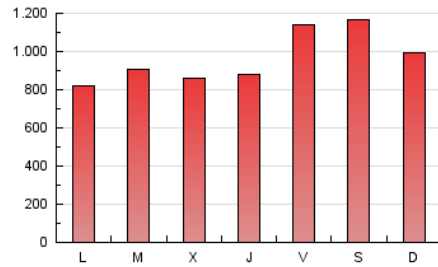

Ciudad: 28036 MADRID

Teléfono:

Fax:

E-mail:

Clasificación: Noticias e Información

Sub-Clasificación: Noticias globales y actualidad

1. Cifras totales y promedios (Nacional)

MES - AÑO	NAVEGADORES UNICOS	VISITAS	PAGINAS
Agosto - 2022	1.122.604	1.841.792	2.967.293
PROMEDIO DIARIO	55.401	59.413	95.719
PROMEDIO LUNES-VIERNES	53.383	57.395	91.435
PROMEDIO SABADO-DOMINGO	61.202	65.213	108.035
PAGINAS / VISITAS	1,61		
DURACION MEDIA VISITAS	0:01:05		
DURACION MEDIA PAGINAS	0:01:46		

2. Secciones (Nacional)

	PAGINAS	%
HOME	222.714	7.51 %
RESTO	2.744.579	92.49 %

3. Por día del mes (Nacional)

Día	N. únicos	Visitas	Páginas	Día	N. únicos	Visitas	Páginas	Día	N. únicos	Visitas	Páginas
1	54.648	59.263	88.853	11	33.298	35.483	64.977	21	90.274	96.803	143.912
2	53.486	57.169	90.788	12	52.282	55.224	79.326	22	73.534	79.311	109.306
3	47.150	51.487	74.973	13	52.544	58.297	74.102	23	53.231	58.423	80.529
4	69.136	74.157	130.687	14	73.178	78.587	99.017	24	70.626	78.509	101.762
5	79.118	82.855	202.526	15	62.564	65.866	104.034	25	42.360	46.304	66.062
6	54.107	57.707	112.616	16	39.685	43.256	79.205	26	42.210	45.603	70.711
7	83.749	86.770	110.572	17	44.661	47.907	69.715	27	41.968	44.780	118.420
8	38.831	41.390	64.040	18	49.989	53.477	91.029	28	24.163	26.285	43.616
9	67.503	71.179	109.389	19	40.191	43.727	104.654	29	27.639	30.452	44.128
10	57.867	61.496	96.633	20	69.634	72.472	162.023	30	67.363	72.149	93.694
								31	60.447	65.404	85.994

4. Gráficas (Nacional)

4.1 Por día de la semana (promedio)

N. únicos / Visitas (x 100)

Páginas (x 100)

4.2 Por franja horaria (promedio)

Visitas_ (x 1000)

Páginas (x 1000)

4.3 Por meses