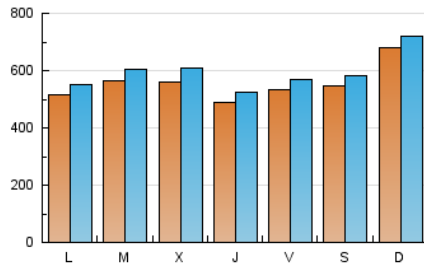

Ciudad: 28036 MADRID

Teléfono:

Fax:

E-mail:

Clasificación: Noticias e Información

Sub-Clasificación: Noticias globales y actualidad

1. Cifras totales y promedios (Nacional)

MES - AÑO	NAVEGADORES UNICOS	VISITAS	PAGINAS
Agosto - 2022	1.122.604	1.841.792	2.967.293
PROMEDIO DIARIO	55.401	59.413	95.719
PROMEDIO LUNES-VIERNES	53.383	57.395	91.435
PROMEDIO SABADO-DOMINGO	61.202	65.213	108.035
PAGINAS / VISITAS	1,61		
DURACION MEDIA VISITAS	0:01:05		
DURACION MEDIA PAGINAS	0:01:46		

2. Secciones (Nacional)

	PAGINAS	%
HOME	222.714	7.51 %
RESTO	2.744.579	92.49 %

3. Por día del mes (Nacional)

Día	N. únicos	Visitas	Páginas	Día	N. únicos	Visitas	Páginas	Día	N. únicos	Visitas	Páginas
1	54.648	59.263	88.853	11	33.298	35.483	64.977	21	90.274	96.803	143.912
2	53.486	57.169	90.788	12	52.282	55.224	79.326	22	73.534	79.311	109.306
3	47.150	51.487	74.973	13	52.544	58.297	74.102	23	53.231	58.423	80.529
4	69.136	74.157	130.687	14	73.178	78.587	99.017	24	70.626	78.509	101.762
5	79.118	82.855	202.526	15	62.564	65.866	104.034	25	42.360	46.304	66.062
6	54.107	57.707	112.616	16	39.685	43.256	79.205	26	42.210	45.603	70.711
7	83.749	86.770	110.572	17	44.661	47.907	69.715	27	41.968	44.780	118.420
8	38.831	41.390	64.040	18	49.989	53.477	91.029	28	24.163	26.285	43.616
9	67.503	71.179	109.389	19	40.191	43.727	104.654	29	27.639	30.452	44.128
10	57.867	61.496	96.633	20	69.634	72.472	162.023	30	67.363	72.149	93.694
								31	60.447	65.404	85.994

4. Gráficas (Nacional)

4.1 Por día de la semana (promedio)

N. únicos / Visitas (x 100)

Páginas (x 100)

4.2 Por franja horaria (promedio)

Visitas_ (x 1000)

Páginas (x 1000)

4.3 Por meses