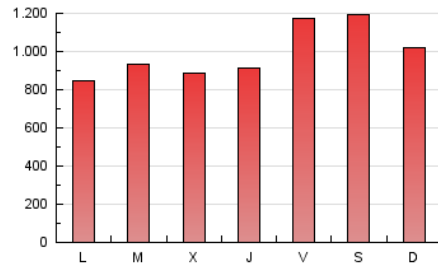

Ciudad: 28036 MADRID

Teléfono:

Fax:

E-mail:

Clasificación: Noticias e Información

Sub-Clasificación: Noticias globales y actualidad

1. Cifras totales y promedios (Nacional e Internacional)

MES - AÑO	NAVEGADORES UNICOS	VISITAS	PAGINAS
Agosto - 2022	1.180.863	1.907.522	3.049.046
PROMEDIO DIARIO	57.409	61.533	98.356
PROMEDIO LUNES-VIERNES	55.442	59.572	94.157
PROMEDIO SABADO-DOMINGO	63.062	67.170	110.431
PAGINAS / VISITAS	1,60		
DURACION MEDIA VISITAS	0:01:05		
DURACION MEDIA PAGINAS	0:01:48		

2. Secciones (Nacional e Internacional)

	PAGINAS	%
HOME	225.381	7.39 %
RESTO	2.823.665	92.61 %

3. Por día del mes (Nacional e Internacional)

Día	N. únicos	Visitas	Páginas	Día	N. únicos	Visitas	Páginas	Día	N. únicos	Visitas	Páginas
1	56.614	61.328	91.451	11	35.290	37.624	67.624	21	92.262	99.068	146.727
2	55.503	59.277	93.397	12	54.232	57.191	81.742	22	75.633	81.547	112.021
3	49.148	53.580	77.552	13	54.055	60.035	76.193	23	55.671	60.848	83.516
4	71.883	76.841	133.995	14	75.520	80.951	101.694	24	72.704	81.110	104.897
5	81.126	85.050	205.896	15	64.501	67.873	106.475	25	44.454	48.551	69.132
6	55.708	59.547	115.117	16	41.464	45.276	81.625	26	44.155	47.636	73.430
7	86.034	88.978	113.117	17	46.729	50.077	72.369	27	43.792	46.580	120.775
8	40.693	43.335	66.452	18	52.035	55.584	93.675	28	25.762	27.879	45.462
9	69.208	73.159	111.808	19	42.484	46.183	107.663	29	29.250	32.086	46.046
10	59.975	63.681	99.339	20	71.366	74.324	164.359	30	69.633	74.555	96.643
								31	62.791	67.768	88.854

4. Gráficas (Nacional e Internacional)

4.1 Por día de la semana (promedio)

N. únicos / Visitas (x 100)

Páginas (x 100)

4.2 Por franja horaria (promedio)

Visitas_ (x 1000)

Páginas (x 1000)

4.3 Por meses