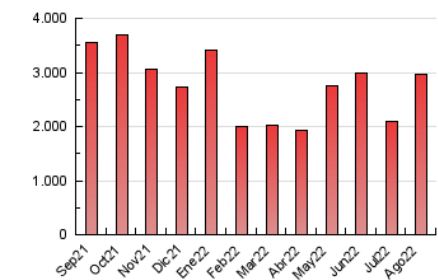

2. Secciones (Nacional)

	PAGINAS	%
HOME	222.714	7.51 %
RESTO	2.744.579	92.49 %

3. Por día del mes (Nacional)

Día	N. únicos	Visitas	Páginas	Día	N. únicos	Visitas	Páginas	Día	N. únicos	Visitas	Páginas
1	54.648	59.263	88.853	11	33.298	35.483	64.977	21	90.274	96.803	143.912
2	53.486	57.169	90.788	12	52.282	55.224	79.326	22	73.534	79.311	109.306
3	47.150	51.487	74.973	13	52.544	58.297	74.102	23	53.231	58.423	80.529
4	69.136	74.157	130.687	14	73.178	78.587	99.017	24	70.626	78.509	101.762
5	79.118	82.855	202.526	15	62.564	65.866	104.034	25	42.360	46.304	66.062
6	54.107	57.707	112.616	16	39.685	43.256	79.205	26	42.210	45.603	70.711
7	83.749	86.770	110.572	17	44.661	47.907	69.715	27	41.968	44.780	118.420
8	38.831	41.390	64.040	18	49.989	53.477	91.029	28	24.163	26.285	43.616
9	67.503	71.179	109.389	19	40.191	43.727	104.654	29	27.639	30.452	44.128
10	57.867	61.496	96.633	20	69.634	72.472	162.023	30	67.363	72.149	93.694
								31	60.447	65.404	85.994

4. Gráficas (Nacional)

4.1 Por día de la semana (promedio)

N. únicos / Visitas (x 100)

Páginas (x 100)

4.2 Por franja horaria (promedio)

Visitas_ (x 1000)

Páginas (x 1000)

4.3 Por meses

N. únicos / Visitas (x 1000)

Páginas (x 1000)

5. Observaciones

Este Medio Electrónico de Comunicación ha sido medido por la herramienta Google Analytics de Google (Universal Analytics)

6. Definiciones básicas (Para más información ver Normas Técnicas para el Control de los Medios Electrónicos de Comunicación)

Visita:

Una secuencia ininterrumpida de páginas servidas a un usuario válido. Si dicho usuario no realiza peticiones de páginas en un periodo de tiempo (30 min) la siguiente petición constituirá el inicio de una nueva visita.