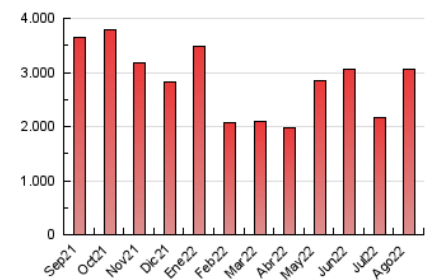

Páginas (x 1000)