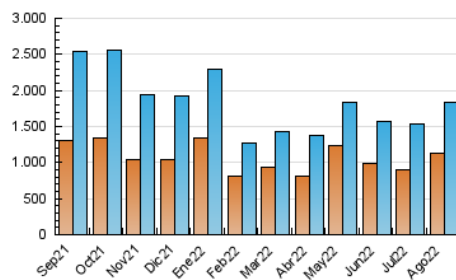

2. Secciones (Nacional)

	PAGINAS	%
HOME	222.714	7.51 %
RESTO	2.744.579	92.49 %

3. Por día del mes (Nacional)

Día	N. únicos	Visitas	Páginas	Día	N. únicos	Visitas	Páginas	Día	N. únicos	Visitas	Páginas
1	54.648	59.263	88.853	11	33.298	35.483	64.977	21	90.274	96.803	143.912
2	53.486	57.169	90.788	12	52.282	55.224	79.326	22	73.534	79.311	109.306
3	47.150	51.487	74.973	13	52.544	58.297	74.102	23	53.231	58.423	80.529
4	69.136	74.157	130.687	14	73.178	78.587	99.017	24	70.626	78.509	101.762
5	79.118	82.855	202.526	15	62.564	65.866	104.034	25	42.360	46.304	66.062
6	54.107	57.707	112.616	16	39.685	43.256	79.205	26	42.210	45.603	70.711
7	83.749	86.770	110.572	17	44.661	47.907	69.715	27	41.968	44.780	118.420
8	38.831	41.390	64.040	18	49.989	53.477	91.029	28	24.163	26.285	43.616
9	67.503	71.179	109.389	19	40.191	43.727	104.654	29	27.639	30.452	44.128
10	57.867	61.496	96.633	20	69.634	72.472	162.023	30	67.363	72.149	93.694
								31	60.447	65.404	85.994

4. Gráficas (Nacional)

4.1 Por día de la semana (promedio)

N. únicos / Visitas (x 100)

Páginas (x 100)

4.2 Por franja horaria (promedio)

Visitas_ (x 1000)

Páginas (x 1000)

4.3 Por meses

N. únicos / Visitas (x 1000)

Páginas (x 1000)

5. Observaciones

Este Medio Electrónico de Comunicación ha sido medido por la herramienta Google Analytics de Google (Universal Analytics)

6. Definiciones básicas (Para más información ver Normas Técnicas para el Control de los Medios Electrónicos de Comunicación)

Visita:

Una secuencia ininterrumpida de páginas servidas a un usuario válido. Si dicho usuario no realiza peticiones de páginas en un periodo de tiempo (30 min) la siguiente petición constituirá el inicio de una nueva visita.