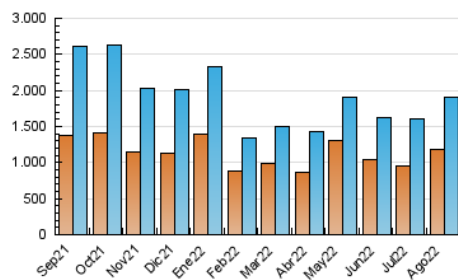

4.3 Por meses

N. únicos / Visitas (x 1000)