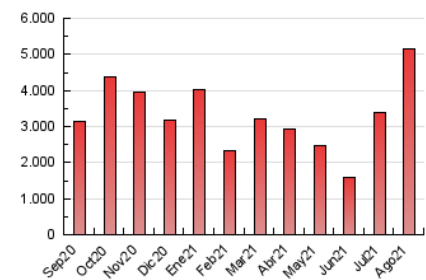

Páginas (x 1000)