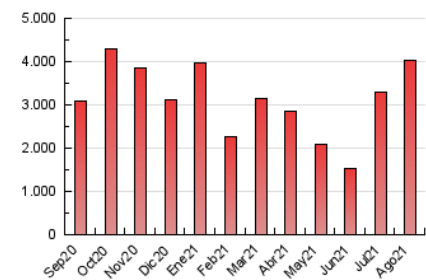

Páginas (x 1000)