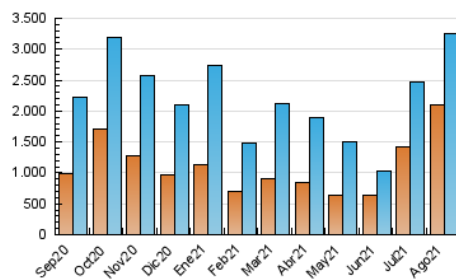

2. Secciones (Nacional)

	PAGINAS	%
HOME	341.634	8.46 %
RESTO	3.696.459	91.54 %

3. Por día del mes (Nacional)

Día	N. únicos	Visitas	Páginas	Día	N. únicos	Visitas	Páginas	Día	N. únicos	Visitas	Páginas
1	69.743	73.514	98.208	11	111.612	119.544	145.286	21	90.102	96.269	117.867
2	54.336	59.598	77.705	12	94.531	103.819	125.381	22	52.996	56.111	84.281
3	49.907	55.140	72.711	13	55.284	61.168	77.625	23	79.702	86.227	110.323
4	53.355	58.228	74.964	14	41.809	46.105	58.409	24	87.405	94.940	121.171
5	51.734	56.991	75.086	15	67.986	71.898	84.962	25	116.300	124.646	154.447
6	67.521	75.444	95.562	16	258.702	268.369	330.342	26	147.112	154.507	179.529
7	43.161	46.636	59.133	17	539.221	563.047	664.309	27	78.528	83.314	101.506
8	64.843	69.387	85.605	18	124.538	135.086	177.569	28	45.414	48.144	61.449
9	95.153	101.894	125.230	19	110.306	121.738	152.155	29	31.672	34.117	46.012
10	101.899	108.846	130.384	20	110.428	119.114	149.043	30	52.704	58.160	79.266
								31	83.415	91.436	122.573

4. Gráficas (Nacional)

4.1 Por día de la semana (promedio)

N. únicos / Visitas (x 100)

Páginas (x 100)

4.2 Por franja horaria (promedio)

Visitas (x 1000)

Páginas (x 1000)

4.3 Por meses

N. únicos / Visitas (x 1000)

Páginas (x 1000)

5. Observaciones

Este Medio Electrónico de Comunicación ha sido medido por la herramienta Google Analytics de Google

6. Definiciones básicas (Para más información ver Normas Técnicas para el Control de los Medios Electrónicos de Comunicación)

Visita:

Una secuencia ininterrumpida de páginas servidas a un usuario válido. Si dicho usuario no realiza peticiones de páginas en un periodo de tiempo (30 min) la siguiente petición constituirá el inicio de una nueva visita.