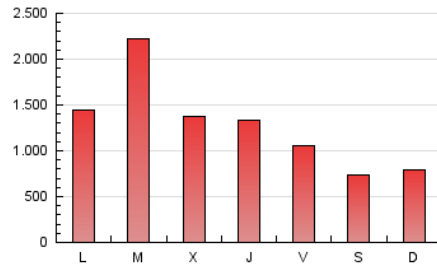

Ciudad: 28036 MADRID

Teléfono:

Fax:

E-mail:

Clasificación: Noticias e Información

Sub-Clasificación: Noticias globales y actualidad

1. Cifras totales y promedios (Nacional)

MES - AÑO	NAVEGADORES UNICOS	VISITAS	PAGINAS
Agosto - 2021	2.099.511	3.243.437	4.038.093
PROMEDIO DIARIO	97.788	104.627	130.261
PROMEDIO LUNES-VIERNES	114.713	122.784	151.917
PROMEDIO SABADO-DOMINGO	56.414	60.242	77.325
PAGINAS / VISITAS	1,25		
DURACION MEDIA VISITAS	0:00:42		
DURACION MEDIA PAGINAS	0:02:50		

2. Secciones (Nacional)

	PAGINAS	%
HOME	341.634	8.46 %
RESTO	3.696.459	91.54 %

3. Por día del mes (Nacional)

Día	N. únicos	Visitas	Páginas	Día	N. únicos	Visitas	Páginas	Día	N. únicos	Visitas	Páginas
1	69.743	73.514	98.208	11	111.612	119.544	145.286	21	90.102	96.269	117.867
2	54.336	59.598	77.705	12	94.531	103.819	125.381	22	52.996	56.111	84.281
3	49.907	55.140	72.711	13	55.284	61.168	77.625	23	79.702	86.227	110.323
4	53.355	58.228	74.964	14	41.809	46.105	58.409	24	87.405	94.940	121.171
5	51.734	56.991	75.086	15	67.986	71.898	84.962	25	116.300	124.646	154.447
6	67.521	75.444	95.562	16	258.702	268.369	330.342	26	147.112	154.507	179.529
7	43.161	46.636	59.133	17	539.221	563.047	664.309	27	78.528	83.314	101.506
8	64.843	69.387	85.605	18	124.538	135.086	177.569	28	45.414	48.144	61.449
9	95.153	101.894	125.230	19	110.306	121.738	152.155	29	31.672	34.117	46.012
10	101.899	108.846	130.384	20	110.428	119.114	149.043	30	52.704	58.160	79.266
								31	83.415	91.436	122.573

4. Gráficas (Nacional)

4.1 Por día de la semana (promedio)

N. únicos / Visitas (x 100)

Páginas (x 100)

4.2 Por franja horaria (promedio)

Visitas (x 1000)

Páginas (x 1000)

4.3 Por meses