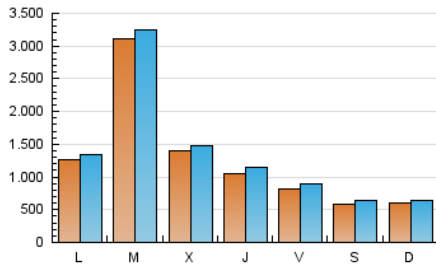

Ciudad: 28036 MADRID

Teléfono:

Fax:

E-mail:

Clasificación: Noticias e Información

Sub-Clasificación: Noticias globales y actualidad

1. Cifras totales y promedios (Nacional e Internacional)

MES - AÑO	NAVEGADORES UNICOS	VISITAS	PAGINAS
Agosto - 2021	3.089.096	4.277.811	5.153.348
PROMEDIO DIARIO	130.395	137.994	166.237
PROMEDIO LUNES-VIERNES	159.258	168.321	200.926
PROMEDIO SABADO-DOMINGO	59.843	63.861	81.443
PAGINAS / VISITAS	1,20		
DURACION MEDIA VISITAS	0:00:37		
DURACION MEDIA PAGINAS	0:02:59		

2. Secciones (Nacional e Internacional)

	PAGINAS	%
HOME	345.479	6.70 %
RESTO	4.807.869	93.30 %

3. Por día del mes (Nacional e Internacional)

Día	N. únicos	Visitas	Páginas	Día	N. únicos	Visitas	Páginas	Día	N. únicos	Visitas	Páginas
1	70.858	74.818	99.704	11	113.813	121.766	148.099	21	101.712	108.250	131.413
2	55.552	60.922	79.165	12	96.423	105.617	127.487	22	62.273	66.115	95.679
3	51.075	56.423	74.251	13	56.896	62.866	79.540	23	91.116	97.980	123.648
4	54.499	59.357	76.320	14	43.239	47.556	60.039	24	90.397	98.077	124.819
5	53.078	58.305	76.589	15	69.949	73.830	87.140	25	119.333	127.685	157.978
6	68.821	76.776	97.094	16	338.708	347.794	415.201	26	150.409	157.729	183.302
7	44.208	47.743	60.379	17	1.223.094	1.262.596	1.412.044	27	81.353	86.232	104.903
8	66.053	70.601	87.028	18	271.794	285.814	339.977	28	47.195	50.215	63.791
9	96.546	103.445	127.082	19	121.365	134.007	166.321	29	33.099	35.618	47.814
10	103.274	110.564	132.352	20	121.438	130.518	162.234	30	54.686	60.195	81.621
								31	89.996	98.397	130.334

4. Gráficas (Nacional e Internacional)

4.1 Por día de la semana (promedio)

N. únicos / Visitas (x 100)

Páginas (x 100)

4.2 Por franja horaria (promedio)

Visitas (x 1000)

Páginas (x 1000)

4.3 Por meses