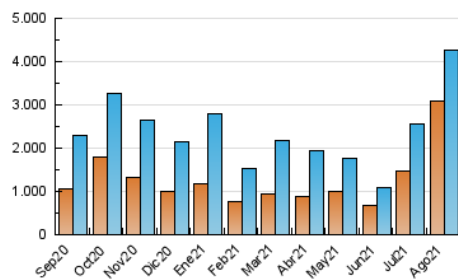

4.3 Por meses

N. únicos / Visitas (x 1000)