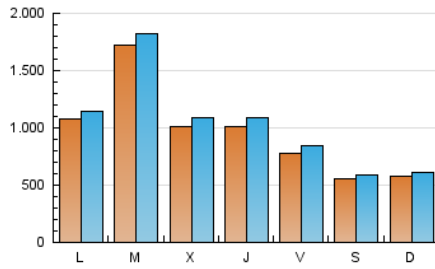

Ciudad: 28036 MADRID

Teléfono:

Fax:

E-mail:

Clasificación: Noticias e Información

Sub-Clasificación: Noticias globales y actualidad

1. Cifras totales y promedios (Nacional)

MES - AÑO	NAVEGADORES UNICOS	VISITAS	PAGINAS
Agosto - 2021	2.099.511	3.243.437	4.038.093
PROMEDIO DIARIO	97.788	104.627	130.261
PROMEDIO LUNES-VIERNES	114.713	122.784	151.917
PROMEDIO SABADO-DOMINGO	56.414	60.242	77.325
PAGINAS / VISITAS	1,25		
DURACION MEDIA VISITAS	0:00:42		
DURACION MEDIA PAGINAS	0:02:50		

2. Secciones (Nacional)

	PAGINAS	%
HOME	341.634	8.46 %
RESTO	3.696.459	91.54 %

3. Por día del mes (Nacional)

Día	N. únicos	Visitas	Páginas	Día	N. únicos	Visitas	Páginas	Día	N. únicos	Visitas	Páginas
1	69.743	73.514	98.208	11	111.612	119.544	145.286	21	90.102	96.269	117.867
2	54.336	59.598	77.705	12	94.531	103.819	125.381	22	52.996	56.111	84.281
3	49.907	55.140	72.711	13	55.284	61.168	77.625	23	79.702	86.227	110.323
4	53.355	58.228	74.964	14	41.809	46.105	58.409	24	87.405	94.940	121.171
5	51.734	56.991	75.086	15	67.986	71.898	84.962	25	116.300	124.646	154.447
6	67.521	75.444	95.562	16	258.702	268.369	330.342	26	147.112	154.507	179.529
7	43.161	46.636	59.133	17	539.221	563.047	664.309	27	78.528	83.314	101.506
8	64.843	69.387	85.605	18	124.538	135.086	177.569	28	45.414	48.144	61.449
9	95.153	101.894	125.230	19	110.306	121.738	152.155	29	31.672	34.117	46.012
10	101.899	108.846	130.384	20	110.428	119.114	149.043	30	52.704	58.160	79.266
								31	83.415	91.436	122.573

4. Gráficas (Nacional)

4.1 Por día de la semana (promedio)

N. únicos / Visitas (x 100)

Páginas (x 100)

4.2 Por franja horaria (promedio)

Visitas (x 1000)

Páginas (x 1000)

4.3 Por meses