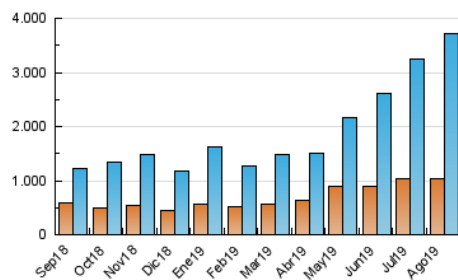

#### 3. Por día del mes (Nacional)

Día	N. únicos	Visitas	Páginas	Día	N. únicos	Visitas	Páginas	Día	N. únicos	Visitas	Páginas
1	77.061	94.609	136.973	11	83.100	104.176	142.352	21	90.057	115.380	161.519
2	69.397	83.715	118.021	12	80.356	97.455	134.115	22	83.917	103.246	157.986
3	65.692	80.301	108.407	13	69.436	82.519	113.458	23	112.421	147.936	202.819
4	85.117	103.072	139.940	14	76.791	91.836	124.485	24	92.446	116.738	155.613
5	112.070	144.499	214.930	15	92.266	115.590	181.872	25	89.910	109.855	148.086
6	96.324	119.582	169.273	16	113.247	148.310	216.215	26	111.540	142.799	194.057
7	71.242	88.252	124.904	17	116.915	157.373	218.075	27	104.274	134.186	181.318
8	105.897	133.538	184.088	18	152.508	203.505	312.343	28	95.115	119.763	163.830
9	85.514	98.354	133.580	19	113.528	147.958	217.424	29	101.362	130.023	247.600
10	72.105	90.066	120.681	20	97.011	124.565	175.300	30	122.650	155.343	227.079
								31	99.622	123.206	309.611

4. Gráficas (Nacional)

4.1 Por día de la semana (promedio)

N. únicos / Visitas (x 100)

Páginas (x 100)

4.2 Por franja horaria (promedio)

Visitas (x 1000)

Páginas (x 1000)

4.3 Por meses

N. únicos / Visitas (x 1000)

Páginas (x 1000)