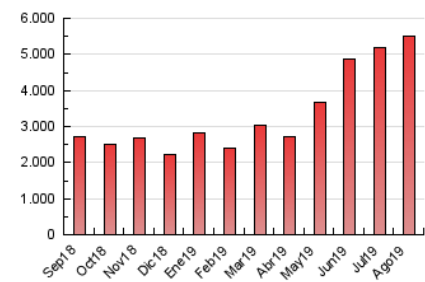

### 3. Por día del mes (Nacional e Internacional)

Día	N. únicos	Visitas	Páginas	Día	N. únicos	Visitas	Páginas	Día	N. únicos	Visitas	Páginas
1	77.850	95.767	138.621	11	84.097	105.337	143.943	21	91.231	116.801	163.316
2	70.286	84.739	119.401	12	81.390	98.698	135.799	22	85.134	104.555	159.817
3	66.425	81.218	109.721	13	70.596	83.628	114.961	23	113.785	149.594	205.108
4	86.190	104.295	141.572	14	78.176	93.291	126.415	24	93.544	118.098	157.638
5	113.818	146.517	217.646	15	93.717	117.100	184.094	25	91.111	111.086	149.627
6	98.273	121.689	172.049	16	114.801	150.182	218.768	26	113.127	144.681	196.489
7	72.575	89.787	126.962	17	118.409	159.111	220.474	27	105.794	135.918	183.605
8	107.528	135.327	186.387	18	154.459	205.617	315.204	28	96.650	121.291	165.934
9	86.663	99.982	135.682	19	114.784	149.542	219.497	29	102.769	131.561	250.222
10	72.922	91.137	122.093	20	98.529	125.856	177.023	30	123.707	156.726	229.197
								31	100.707	124.353	311.994

4. Gráficas (Nacional e Internacional)

4.1 Por día de la semana (promedio)

N. únicos / Visitas (x 100)

Páginas (x 100)

4.2 Por franja horaria (promedio)

Visitas (x 1000)

Páginas (x 1000)

4.3 Por meses

N. únicos / Visitas (x 1000)

Páginas (x 1000)