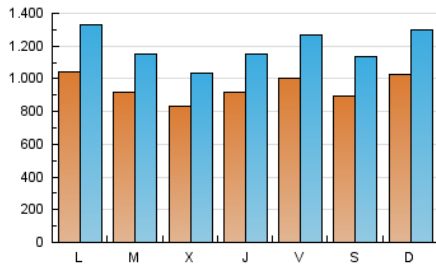

4. Gráficas (Nacional)

4.1 Por día de la semana (promedio)

N. únicos / Visitas (x 100)