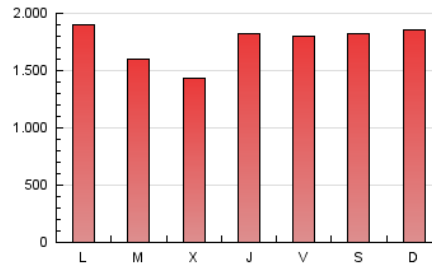

#### 2. Secciones (Nacional)

	PAGINAS	%
<b>HOME</b>	247.278	4.55 %
<b>RESTO</b>	5.188.676	95.45 %

#### 3. Por día del mes (Nacional)

Día	N. únicos	Visitas	Páginas	Día	N. únicos	Visitas	Páginas	Día	N. únicos	Visitas	Páginas
1	77.061	94.609	136.973	11	83.100	104.176	142.352	21	90.057	115.380	161.519
2	69.397	83.715	118.021	12	80.356	97.455	134.115	22	83.917	103.246	157.986
3	65.692	80.301	108.407	13	69.436	82.519	113.458	23	112.421	147.936	202.819
4	85.117	103.072	139.940	14	76.791	91.836	124.485	24	92.446	116.738	155.613
5	112.070	144.499	214.930	15	92.266	115.590	181.872	25	89.910	109.855	148.086
6	96.324	119.582	169.273	16	113.247	148.310	216.215	26	111.540	142.799	194.057
7	71.242	88.252	124.904	17	116.915	157.373	218.075	27	104.274	134.186	181.318
8	105.897	133.538	184.088	18	152.508	203.505	312.343	28	95.115	119.763	163.830
9	85.514	98.354	133.580	19	113.528	147.958	217.424	29	101.362	130.023	247.600
10	72.105	90.066	120.681	20	97.011	124.565	175.300	30	122.650	155.343	227.079
								31	99.622	123.206	309.611

4. Gráficas (Nacional)

4.1 Por día de la semana (promedio)

N. únicos / Visitas (x 100)

Páginas (x 100)

4.2 Por franja horaria (promedio)

Visitas (x 1000)

Páginas (x 1000)

4.3 Por meses