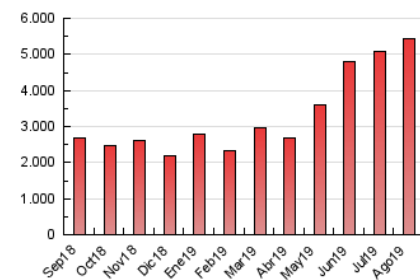

#### 3. Por día del mes (Nacional)

Día	N. únicos	Visitas	Páginas	Día	N. únicos	Visitas	Páginas	Día	N. únicos	Visitas	Páginas
1	77.061	94.609	136.973	11	83.100	104.176	142.352	21	90.057	115.380	161.519
2	69.397	83.715	118.021	12	80.356	97.455	134.115	22	83.917	103.246	157.986
3	65.692	80.301	108.407	13	69.436	82.519	113.458	23	112.421	147.936	202.819
4	85.117	103.072	139.940	14	76.791	91.836	124.485	24	92.446	116.738	155.613
5	112.070	144.499	214.930	15	92.266	115.590	181.872	25	89.910	109.855	148.086
6	96.324	119.582	169.273	16	113.247	148.310	216.215	26	111.540	142.799	194.057
7	71.242	88.252	124.904	17	116.915	157.373	218.075	27	104.274	134.186	181.318
8	105.897	133.538	184.088	18	152.508	203.505	312.343	28	95.115	119.763	163.830
9	85.514	98.354	133.580	19	113.528	147.958	217.424	29	101.362	130.023	247.600
10	72.105	90.066	120.681	20	97.011	124.565	175.300	30	122.650	155.343	227.079
								31	99.622	123.206	309.611

4. Gráficas (Nacional)

4.1 Por día de la semana (promedio)

N. únicos / Visitas (x 100)

Páginas (x 100)

4.2 Por franja horaria (promedio)

Visitas (x 1000)

Páginas (x 1000)

4.3 Por meses

N. únicos / Visitas (x 1000)

Páginas (x 1000)