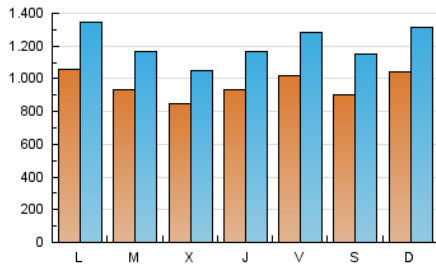

4. Gráficas (Nacional e Internacional)

4.1 Por día de la semana (promedio)

N. únicos / Visitas (x 100)