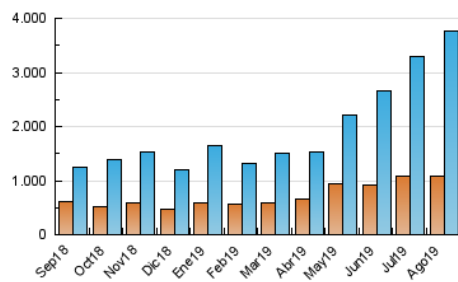

### 3. Por día del mes (Nacional e Internacional)

Día	N. únicos	Visitas	Páginas	Día	N. únicos	Visitas	Páginas	Día	N. únicos	Visitas	Páginas
1	77.850	95.767	138.621	11	84.097	105.337	143.943	21	91.231	116.801	163.316
2	70.286	84.739	119.401	12	81.390	98.698	135.799	22	85.134	104.555	159.817
3	66.425	81.218	109.721	13	70.596	83.628	114.961	23	113.785	149.594	205.108
4	86.190	104.295	141.572	14	78.176	93.291	126.415	24	93.544	118.098	157.638
5	113.818	146.517	217.646	15	93.717	117.100	184.094	25	91.111	111.086	149.627
6	98.273	121.689	172.049	16	114.801	150.182	218.768	26	113.127	144.681	196.489
7	72.575	89.787	126.962	17	118.409	159.111	220.474	27	105.794	135.918	183.605
8	107.528	135.327	186.387	18	154.459	205.617	315.204	28	96.650	121.291	165.934
9	86.663	99.982	135.682	19	114.784	149.542	219.497	29	102.769	131.561	250.222
10	72.922	91.137	122.093	20	98.529	125.856	177.023	30	123.707	156.726	229.197
								31	100.707	124.353	311.994

4. Gráficas (Nacional e Internacional)

4.1 Por día de la semana (promedio)

N. únicos / Visitas (x 100)

Páginas (x 100)

4.2 Por franja horaria (promedio)

Visitas (x 1000)

Páginas (x 1000)

4.3 Por meses

N. únicos / Visitas (x 1000)

Páginas (x 1000)