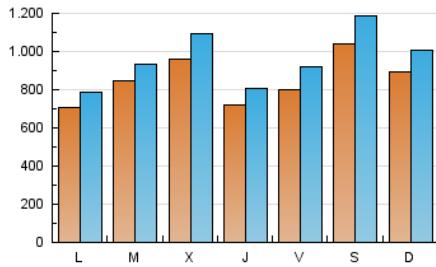

1. Cifras totales y promedios (Nacional e Internacional)

MES - AÑO	NAVEGADORES UNICOS	VISITAS	PAGINAS
Julio - 2024	1.389.111	2.970.727	3.403.995
PROMEDIO DIARIO	84.982	95.830	109.806
PROMEDIO LUNES-VIERNES	80.885	91.050	104.949
PROMEDIO SABADO-DOMINGO	96.763	109.573	123.772
PAGINAS / VISITAS	1,15		
DURACION MEDIA VISITAS	0:00:41		
TIEMPO INTERACCIÓN MEDIO	0:00:15		

2. Secciones (Nacional e Internacional)

	PAGINAS	%
HOME	137.111	4.03 %
RESTO	3.266.884	95.97 %

3. Por día del mes (Nacional e Internacional)

Día	N. únicos	Visitas	Páginas	Día	N. únicos	Visitas	Páginas	Día	N. únicos	Visitas	Páginas
1	76.752	87.422	97.943	11	85.268	92.814	105.734	21	76.846	85.714	94.220
2	89.836	100.568	113.877	12	83.213	98.931	111.189	22	57.136	62.089	71.626
3	105.145	120.750	142.851	13	88.835	97.790	110.668	23	85.912	95.497	107.890
4	99.523	116.883	134.197	14	85.521	94.997	107.788	24	100.841	113.490	130.488
5	107.112	122.176	146.330	15	64.521	71.287	82.070	25	62.604	67.939	77.919
6	117.215	136.583	160.617	16	77.286	86.662	99.161	26	82.716	95.178	109.330
7	81.780	92.581	104.021	17	70.751	82.212	96.387	27	125.072	145.361	160.177
8	65.465	74.395	84.770	18	39.425	43.781	52.121	28	114.389	129.589	145.259
9	95.135	101.599	121.466	19	47.350	51.182	59.891	29	88.571	99.452	113.452
10	102.503	115.764	132.417	20	84.447	93.965	107.424	30	74.181	80.913	93.448
								31	99.104	113.163	129.264

4. Gráficas (Nacional e Internacional)

4.1 Por día de la semana (promedio)

N. únicos / Visitas (x 100)

Páginas (x 100)

4.2 Por franja horaria (promedio)

Visitas_ (x 1000)

Páginas (x 1000)

4.3 Por meses