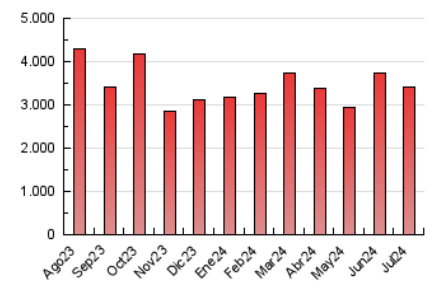

Páginas (x 1000)