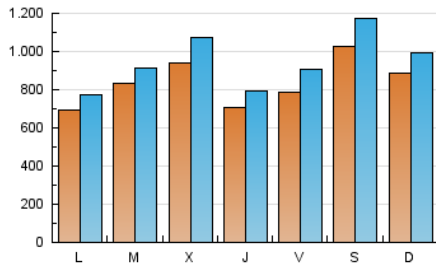

1. Cifras totales y promedios (Nacional)

MES - AÑO	NAVEGADORES UNICOS	VISITAS	PAGINAS
Julio - 2024	1.357.623	2.926.622	3.357.070
PROMEDIO DIARIO	83.727	94.407	108.293
PROMEDIO LUNES-VIERNES	79.590	89.630	103.391
PROMEDIO SABADO-DOMINGO	95.624	108.140	122.386
PAGINAS / VISITAS	1,15		
DURACION MEDIA VISITAS	0:00:41		
TIEMPO INTERACCIÓN MEDIO	0:00:15		

2. Secciones (Nacional)

	PAGINAS	%
HOME	135.437	4.03 %
RESTO	3.221.633	95.97 %

3. Por día del mes (Nacional)

Día	N. únicos	Visitas	Páginas	Día	N. únicos	Visitas	Páginas	Día	N. únicos	Visitas	Páginas
1	75.471	86.026	96.524	11	83.849	92.100	104.275	21	75.604	84.331	92.794
2	88.356	98.771	112.344	12	81.954	97.455	109.699	22	55.827	60.746	70.008
3	103.966	119.954	141.403	13	87.684	96.319	109.146	23	84.581	94.252	106.369
4	98.390	115.630	132.701	14	84.515	93.840	106.252	24	99.861	111.998	129.092
5	106.141	121.422	144.980	15	63.295	69.650	80.503	25	61.530	66.574	76.562
6	116.183	135.458	159.343	16	76.036	85.501	97.516	26	81.728	93.905	108.007
7	80.746	91.401	102.711	17	69.335	80.569	95.100	27	124.067	143.451	158.824
8	64.306	72.725	83.407	18	38.399	42.520	50.883	28	113.205	127.466	143.955
9	93.450	99.867	119.776	19	46.007	49.640	58.474	29	87.083	97.779	111.504
10	101.338	114.249	130.829	20	82.985	92.855	106.060	30	72.637	79.123	91.519
								31	97.020	111.045	126.510

4. Gráficas (Nacional)

4.1 Por día de la semana (promedio)

N. únicos / Visitas (x 100)

Páginas (x 100)

4.2 Por franja horaria (promedio)

Visitas_ (x 1000)

Páginas (x 1000)

4.3 Por meses