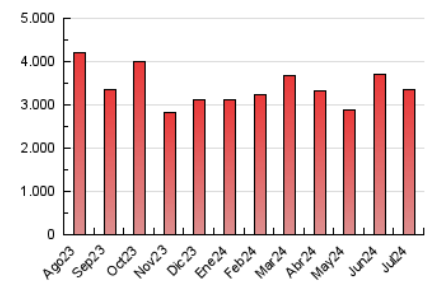

Páginas (x 1000)