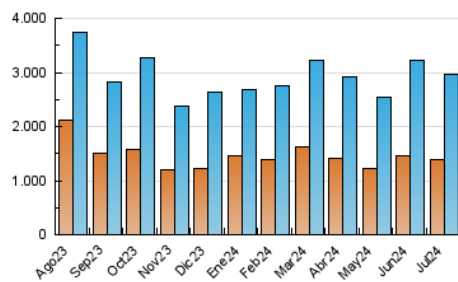

4.3 Por meses

N. únicos / Visitas (x 1000)