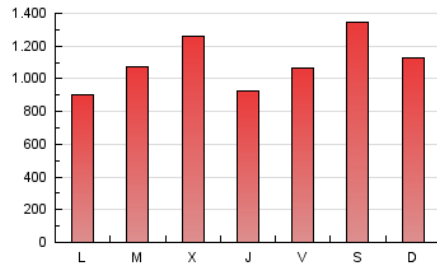

1. Cifras totales y promedios (Nacional e Internacional)

MES - AÑO	NAVEGADORES UNICOS	VISITAS	PAGINAS
Julio - 2024	1.389.111	2.970.727	3.403.995
PROMEDIO DIARIO	84.982	95.830	109.806
PROMEDIO LUNES-VIERNES	80.885	91.050	104.949
PROMEDIO SABADO-DOMINGO	96.763	109.573	123.772
PAGINAS / VISITAS	1,15		
DURACION MEDIA VISITAS	0:00:41		
TIEMPO INTERACCIÓN MEDIO	0:00:15		

2. Secciones (Nacional e Internacional)

	PAGINAS	%
HOME	137.111	4.03 %
RESTO	3.266.884	95.97 %

3. Por día del mes (Nacional e Internacional)

Día	N. únicos	Visitas	Páginas	Día	N. únicos	Visitas	Páginas	Día	N. únicos	Visitas	Páginas
1	76.752	87.422	97.943	11	85.268	92.814	105.734	21	76.846	85.714	94.220
2	89.836	100.568	113.877	12	83.213	98.931	111.189	22	57.136	62.089	71.626
3	105.145	120.750	142.851	13	88.835	97.790	110.668	23	85.912	95.497	107.890
4	99.523	116.883	134.197	14	85.521	94.997	107.788	24	100.841	113.490	130.488
5	107.112	122.176	146.330	15	64.521	71.287	82.070	25	62.604	67.939	77.919
6	117.215	136.583	160.617	16	77.286	86.662	99.161	26	82.716	95.178	109.330
7	81.780	92.581	104.021	17	70.751	82.212	96.387	27	125.072	145.361	160.177
8	65.465	74.395	84.770	18	39.425	43.781	52.121	28	114.389	129.589	145.259
9	95.135	101.599	121.466	19	47.350	51.182	59.891	29	88.571	99.452	113.452
10	102.503	115.764	132.417	20	84.447	93.965	107.424	30	74.181	80.913	93.448
								31	99.104	113.163	129.264

4. Gráficas (Nacional e Internacional)

4.1 Por día de la semana (promedio)

N. únicos / Visitas (x 100)

Páginas (x 100)

4.2 Por franja horaria (promedio)

Visitas_ (x 1000)

Páginas (x 1000)

4.3 Por meses