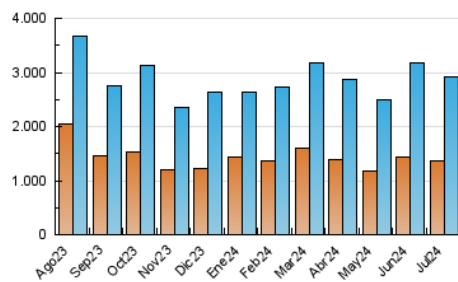

4.3 Por meses

N. únicos / Visitas (x 1000)