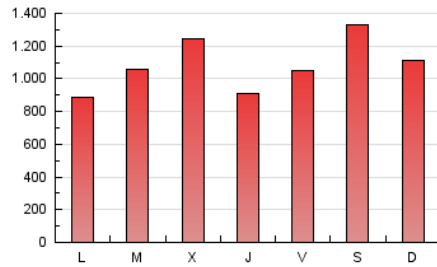

1. Cifras totales y promedios (Nacional)

MES - AÑO	NAVEGADORES UNICOS	VISITAS	PAGINAS
Julio - 2024	1.357.623	2.926.622	3.357.070
PROMEDIO DIARIO	83.727	94.407	108.293
PROMEDIO LUNES-VIERNES	79.590	89.630	103.391
PROMEDIO SABADO-DOMINGO	95.624	108.140	122.386
PAGINAS / VISITAS	1,15		
DURACION MEDIA VISITAS	0:00:41		
TIEMPO INTERACCIÓN MEDIO	0:00:15		

2. Secciones (Nacional)

	PAGINAS	%
HOME	135.437	4.03 %
RESTO	3.221.633	95.97 %

3. Por día del mes (Nacional)

Día	N. únicos	Visitas	Páginas	Día	N. únicos	Visitas	Páginas	Día	N. únicos	Visitas	Páginas
1	75.471	86.026	96.524	11	83.849	92.100	104.275	21	75.604	84.331	92.794
2	88.356	98.771	112.344	12	81.954	97.455	109.699	22	55.827	60.746	70.008
3	103.966	119.954	141.403	13	87.684	96.319	109.146	23	84.581	94.252	106.369
4	98.390	115.630	132.701	14	84.515	93.840	106.252	24	99.861	111.998	129.092
5	106.141	121.422	144.980	15	63.295	69.650	80.503	25	61.530	66.574	76.562
6	116.183	135.458	159.343	16	76.036	85.501	97.516	26	81.728	93.905	108.007
7	80.746	91.401	102.711	17	69.335	80.569	95.100	27	124.067	143.451	158.824
8	64.306	72.725	83.407	18	38.399	42.520	50.883	28	113.205	127.466	143.955
9	93.450	99.867	119.776	19	46.007	49.640	58.474	29	87.083	97.779	111.504
10	101.338	114.249	130.829	20	82.985	92.855	106.060	30	72.637	79.123	91.519
								31	97.020	111.045	126.510

4. Gráficas (Nacional)

4.1 Por día de la semana (promedio)

N. únicos / Visitas (x 100)

Páginas (x 100)

4.2 Por franja horaria (promedio)

Visitas_ (x 1000)

Páginas (x 1000)

4.3 Por meses