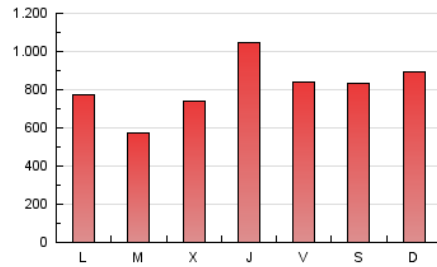

1. Cifras totales y promedios (Nacional e Internacional)

MES - AÑO	NAVEGADORES UNICOS	VISITAS	PAGINAS
Julio - 2023	1.198.870	2.146.589	2.531.088
PROMEDIO DIARIO	63.254	69.245	81.648
PROMEDIO LUNES-VIERNES	61.453	67.105	79.460
PROMEDIO SABADO-DOMINGO	67.038	73.739	86.242
PAGINAS / VISITAS	1,18		
DURACION MEDIA VISITAS	0:00:18		
TIEMPO INTERACCIÓN MEDIO	0:00:35		

2. Secciones (Nacional e Internacional)

	PAGINAS	%
HOME	158.624	6.27 %
RESTO	2.372.464	93.73 %

3. Por día del mes (Nacional e Internacional)

Día	N. únicos	Visitas	Páginas	Día	N. únicos	Visitas	Páginas	Día	N. únicos	Visitas	Páginas
1	104.819	113.836	128.139	11	38.403	42.477	50.890	21	42.934	47.100	56.747
2	55.613	60.145	69.919	12	64.585	70.627	83.707	22	46.917	50.121	57.749
3	31.720	34.650	41.775	13	83.168	92.781	106.691	23	40.600	44.857	52.348
4	39.090	42.477	49.704	14	56.529	62.434	73.409	24	63.944	70.078	82.339
5	36.526	39.593	47.778	15	43.118	47.924	55.369	25	41.470	45.406	55.875
6	37.808	42.614	51.995	16	50.807	53.691	60.913	26	79.964	86.556	98.901
7	44.857	49.617	59.406	17	44.720	48.015	57.066	27	166.383	176.132	204.362
8	53.645	58.177	66.998	18	55.659	60.831	73.865	28	115.346	124.684	145.685
9	78.271	87.059	105.719	19	48.244	53.050	65.580	29	80.971	88.020	107.912
10	68.475	77.447	94.231	20	44.399	48.198	56.753	30	115.621	133.564	157.353
								31	86.281	94.428	111.910

4. Gráficas (Nacional e Internacional)

4.1 Por día de la semana (promedio)

N. únicos / Visitas (x 100)

Páginas (x 100)

4.2 Por franja horaria (promedio)

Visitas_ (x 1000)

Páginas (x 1000)

4.3 Por meses