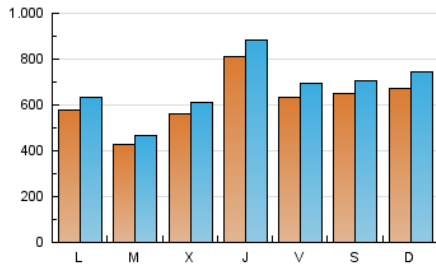

1. Cifras totales y promedios (Nacional)

MES - AÑO	NAVEGADORES UNICOS	VISITAS	PAGINAS
Julio - 2023	1.163.900	2.101.734	2.482.165
PROMEDIO DIARIO	61.914	67.798	80.070
PROMEDIO LUNES-VIERNES	60.025	65.566	77.801
PROMEDIO SABADO-DOMINGO	65.880	72.485	84.834
PAGINAS / VISITAS	1,18		
DURACION MEDIA VISITAS	0:00:18		
TIEMPO INTERACCIÓN MEDIO	0:00:35		

2. Secciones (Nacional)

	PAGINAS	%
HOME	157.690	6.35 %
RESTO	2.324.475	93.65 %

3. Por día del mes (Nacional)

Día	N. únicos	Visitas	Páginas	Día	N. únicos	Visitas	Páginas	Día	N. únicos	Visitas	Páginas
1	103.858	112.783	127.038	11	37.304	41.287	49.648	21	41.699	45.864	55.463
2	54.698	59.184	68.865	12	62.754	68.750	81.645	22	45.955	49.068	56.556
3	31.034	33.872	40.996	13	81.749	91.179	104.997	23	39.502	43.713	51.247
4	37.991	41.378	48.511	14	55.522	61.427	72.400	24	62.067	68.018	80.139
5	35.016	37.945	46.172	15	42.019	46.779	54.085	25	40.234	44.125	54.545
6	36.755	41.470	50.663	16	49.892	52.776	59.997	26	78.637	85.091	97.250
7	43.758	48.519	58.168	17	43.621	46.917	55.920	27	163.819	173.248	201.244
8	52.638	57.032	65.575	18	54.606	59.596	72.489	28	113.058	122.029	142.750
9	76.898	85.594	103.796	19	47.008	51.677	64.207	29	79.324	86.144	105.802
10	66.919	75.662	92.396	20	42.889	46.642	54.920	30	114.019	131.779	155.383
								31	84.084	92.186	109.298

4. Gráficas (Nacional)

4.1 Por día de la semana (promedio)

N. únicos / Visitas (x 100)

Páginas (x 100)

4.2 Por franja horaria (promedio)

Visitas_ (x 1000)

Páginas (x 1000)

4.3 Por meses