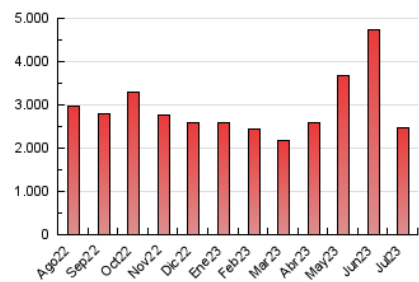

Páginas (x 1000)