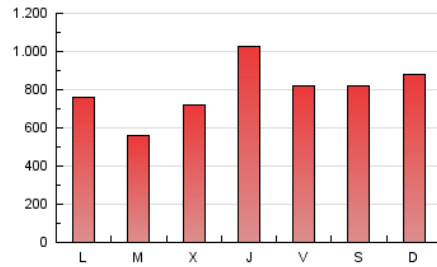

1. Cifras totales y promedios (Nacional)

MES - AÑO	NAVEGADORES UNICOS	VISITAS	PAGINAS
Julio - 2023	1.163.900	2.101.734	2.482.165
PROMEDIO DIARIO	61.914	67.798	80.070
PROMEDIO LUNES-VIERNES	60.025	65.566	77.801
PROMEDIO SABADO-DOMINGO	65.880	72.485	84.834
PAGINAS / VISITAS	1,18		
DURACION MEDIA VISITAS	0:00:18		
TIEMPO INTERACCIÓN MEDIO	0:00:35		

2. Secciones (Nacional)

	PAGINAS	%
HOME	157.690	6.35 %
RESTO	2.324.475	93.65 %

3. Por día del mes (Nacional)

Día	N. únicos	Visitas	Páginas	Día	N. únicos	Visitas	Páginas	Día	N. únicos	Visitas	Páginas
1	103.858	112.783	127.038	11	37.304	41.287	49.648	21	41.699	45.864	55.463
2	54.698	59.184	68.865	12	62.754	68.750	81.645	22	45.955	49.068	56.556
3	31.034	33.872	40.996	13	81.749	91.179	104.997	23	39.502	43.713	51.247
4	37.991	41.378	48.511	14	55.522	61.427	72.400	24	62.067	68.018	80.139
5	35.016	37.945	46.172	15	42.019	46.779	54.085	25	40.234	44.125	54.545
6	36.755	41.470	50.663	16	49.892	52.776	59.997	26	78.637	85.091	97.250
7	43.758	48.519	58.168	17	43.621	46.917	55.920	27	163.819	173.248	201.244
8	52.638	57.032	65.575	18	54.606	59.596	72.489	28	113.058	122.029	142.750
9	76.898	85.594	103.796	19	47.008	51.677	64.207	29	79.324	86.144	105.802
10	66.919	75.662	92.396	20	42.889	46.642	54.920	30	114.019	131.779	155.383
								31	84.084	92.186	109.298

4. Gráficas (Nacional)

4.1 Por día de la semana (promedio)

N. únicos / Visitas (x 100)

Páginas (x 100)

4.2 Por franja horaria (promedio)

Visitas_ (x 1000)

Páginas (x 1000)

4.3 Por meses