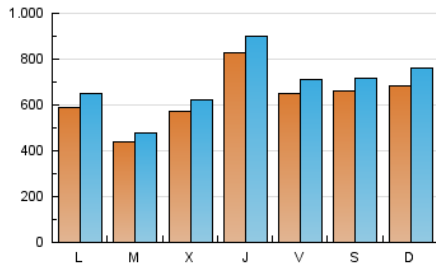

1. Cifras totales y promedios (Nacional e Internacional)

MES - AÑO	NAVEGADORES UNICOS	VISITAS	PAGINAS
Julio - 2023	1.198.870	2.146.589	2.531.088
PROMEDIO DIARIO	63.254	69.245	81.648
PROMEDIO LUNES-VIERNES	61.453	67.105	79.460
PROMEDIO SABADO-DOMINGO	67.038	73.739	86.242
PAGINAS / VISITAS	1,18		
DURACION MEDIA VISITAS	0:00:18		
TIEMPO INTERACCIÓN MEDIO	0:00:35		

2. Secciones (Nacional e Internacional)

	PAGINAS	%
HOME	158.624	6.27 %
RESTO	2.372.464	93.73 %

3. Por día del mes (Nacional e Internacional)

Día	N. únicos	Visitas	Páginas	Día	N. únicos	Visitas	Páginas	Día	N. únicos	Visitas	Páginas
1	104.819	113.836	128.139	11	38.403	42.477	50.890	21	42.934	47.100	56.747
2	55.613	60.145	69.919	12	64.585	70.627	83.707	22	46.917	50.121	57.749
3	31.720	34.650	41.775	13	83.168	92.781	106.691	23	40.600	44.857	52.348
4	39.090	42.477	49.704	14	56.529	62.434	73.409	24	63.944	70.078	82.339
5	36.526	39.593	47.778	15	43.118	47.924	55.369	25	41.470	45.406	55.875
6	37.808	42.614	51.995	16	50.807	53.691	60.913	26	79.964	86.556	98.901
7	44.857	49.617	59.406	17	44.720	48.015	57.066	27	166.383	176.132	204.362
8	53.645	58.177	66.998	18	55.659	60.831	73.865	28	115.346	124.684	145.685
9	78.271	87.059	105.719	19	48.244	53.050	65.580	29	80.971	88.020	107.912
10	68.475	77.447	94.231	20	44.399	48.198	56.753	30	115.621	133.564	157.353
								31	86.281	94.428	111.910

4. Gráficas (Nacional e Internacional)

4.1 Por día de la semana (promedio)

N. únicos / Visitas (x 100)

Páginas (x 100)

4.2 Por franja horaria (promedio)

Visitas_ (x 1000)

Páginas (x 1000)

4.3 Por meses