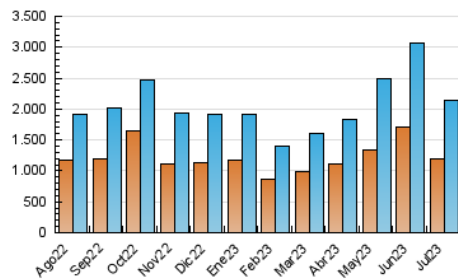

4.3 Por meses

N. únicos / Visitas (x 1000)