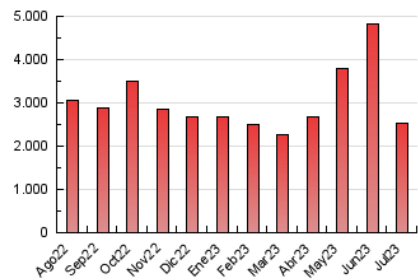

Páginas (x 1000)