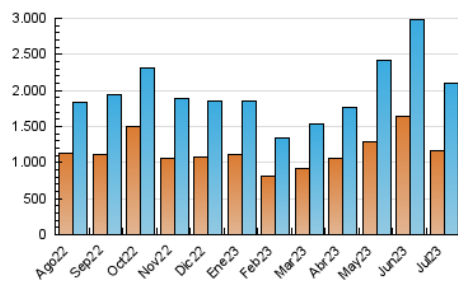

4.3 Por meses

N. únicos / Visitas (x 1000)