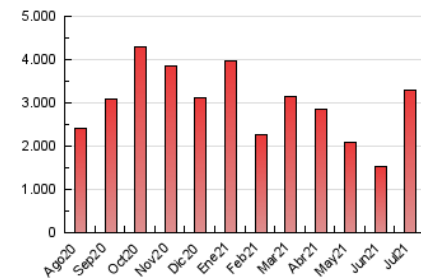

Páginas (x 1000)