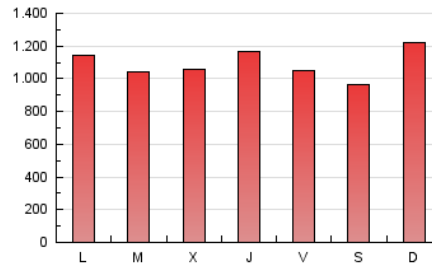

Sub-Clasificación: Noticias globales y actualidad

1. Cifras totales y promedios (Nacional e Internacional)

MES - AÑO	NAVEGADORES UNICOS	VISITAS	PAGINAS
Julio - 2021	1.472.132	2.546.658	3.371.983
PROMEDIO DIARIO	75.604	82.150	108.774
PROMEDIO LUNES-VIERNES	75.900	82.816	109.177
PROMEDIO SABADO-DOMINGO	74.880	80.524	107.789
PAGINAS / VISITAS	1,32		
DURACION MEDIA VISITAS	0:00:49		
DURACION MEDIA PAGINAS	0:02:30		

2. Secciones (Nacional e Internacional)

	PAGINAS	%
HOME	367.942	10.91 %
RESTO	3.004.041	89.09 %

3. Por día del mes (Nacional e Internacional)

Día	N. únicos	Visitas	Páginas	Día	N. únicos	Visitas	Páginas	Día	N. únicos	Visitas	Páginas
1	62.813	68.462	91.807	11	36.827	40.758	59.028	21	84.562	94.547	120.610
2	69.050	74.326	96.898	12	64.812	73.323	101.794	22	87.280	95.599	121.338
3	36.329	39.837	82.266	13	60.105	67.251	98.505	23	79.590	86.751	112.412
4	44.826	49.452	104.833	14	77.109	86.074	111.909	24	73.416	80.475	111.334
5	40.314	45.161	79.485	15	62.454	69.107	91.705	25	47.433	52.807	69.594
6	53.669	58.792	90.849	16	64.740	69.561	89.146	26	111.125	122.018	148.564
7	33.020	36.951	65.308	17	105.498	113.696	135.649	27	85.602	92.113	115.097
8	48.363	52.410	76.193	18	219.900	228.122	253.839	28	92.154	99.577	123.969
9	96.817	103.054	129.022	19	93.552	99.443	126.288	29	159.131	167.732	200.884
10	38.125	41.454	55.101	20	76.117	85.608	112.010	30	67.422	74.081	98.090
								31	71.570	78.116	98.456

4. Gráficas (Nacional e Internacional)

4.1 Por día de la semana (promedio)

N. únicos / Visitas (x 100)

Páginas (x 100)

4.2 Por franja horaria (promedio)

Visitas (x 1000)

Páginas (x 1000)

4.3 Por meses