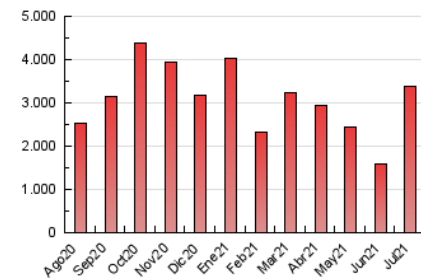

Páginas (x 1000)