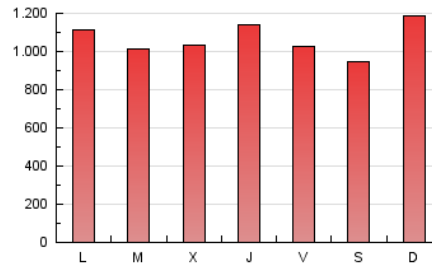

Ciudad: 28036 MADRID

Teléfono:

Fax:

E-mail:

Clasificación: Noticias e Información

Sub-Clasificación: Noticias globales y actualidad

1. Cifras totales y promedios (Nacional)

MES - AÑO	NAVEGADORES UNICOS	VISITAS	PAGINAS
Julio - 2021	1.415.422	2.479.577	3.294.070
PROMEDIO DIARIO	73.509	79.986	106.260
PROMEDIO LUNES-VIERNES	73.806	80.646	106.649
PROMEDIO SABADO-DOMINGO	72.782	78.373	105.310
PAGINAS / VISITAS	1,33		
DURACION MEDIA VISITAS	0:00:49		
DURACION MEDIA PAGINAS	0:02:30		

2. Secciones (Nacional)

	PAGINAS	%
HOME	362.180	10.99 %
RESTO	2.931.890	89.01 %

3. Por día del mes (Nacional)

Día	N. únicos	Visitas	Páginas	Día	N. únicos	Visitas	Páginas	Día	N. únicos	Visitas	Páginas
1	61.716	67.227	90.323	11	35.807	39.626	57.549	21	81.359	91.063	116.740
2	67.936	73.067	95.329	12	63.431	72.028	100.249	22	84.812	93.102	118.617
3	35.471	38.872	81.050	13	58.853	65.967	96.994	23	77.637	84.568	109.889
4	43.715	48.250	103.134	14	75.266	84.210	109.798	24	71.734	78.709	109.329
5	39.048	43.946	77.985	15	60.286	66.955	89.307	25	46.460	51.788	68.384
6	52.347	57.452	89.168	16	62.659	67.401	86.223	26	109.714	120.738	147.096
7	31.940	35.756	63.819	17	103.476	111.743	133.463	27	84.076	90.588	113.347
8	46.774	50.845	74.299	18	211.178	219.475	244.444	28	90.208	97.733	121.843
9	95.152	101.068	126.767	19	88.724	94.221	120.438	29	155.690	164.040	196.631
10	36.875	40.038	53.460	20	71.779	81.067	106.890	30	64.320	71.174	94.532
								31	70.325	76.860	96.973

4. Gráficas (Nacional)

4.1 Por día de la semana (promedio)

N. únicos / Visitas (x 100)

Páginas (x 100)

4.2 Por franja horaria (promedio)

Visitas (x 1000)

Páginas (x 1000)

4.3 Por meses