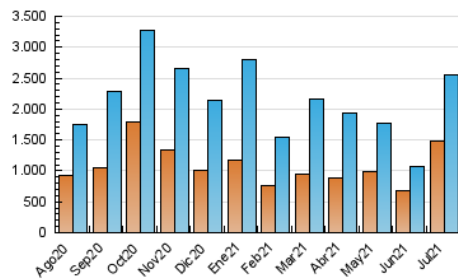

4.3 Por meses

N. únicos / Visitas (x 1000)