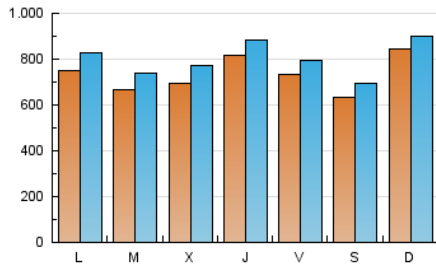

Ciudad: 28036 MADRID

Teléfono:

Fax:

E-mail:

Clasificación: Noticias e Información

Sub-Clasificación: Noticias globales y actualidad

1. Cifras totales y promedios (Nacional)

MES - AÑO	NAVEGADORES UNICOS	VISITAS	PAGINAS
Julio - 2021	1.415.422	2.479.577	3.294.070
PROMEDIO DIARIO	73.509	79.986	106.260
PROMEDIO LUNES-VIERNES	73.806	80.646	106.649
PROMEDIO SABADO-DOMINGO	72.782	78.373	105.310
PAGINAS / VISITAS	1,33		
DURACION MEDIA VISITAS	0:00:49		
DURACION MEDIA PAGINAS	0:02:30		

2. Secciones (Nacional)

	PAGINAS	%
HOME	362.180	10.99 %
RESTO	2.931.890	89.01 %

3. Por día del mes (Nacional)

Día	N. únicos	Visitas	Páginas	Día	N. únicos	Visitas	Páginas	Día	N. únicos	Visitas	Páginas
1	61.716	67.227	90.323	11	35.807	39.626	57.549	21	81.359	91.063	116.740
2	67.936	73.067	95.329	12	63.431	72.028	100.249	22	84.812	93.102	118.617
3	35.471	38.872	81.050	13	58.853	65.967	96.994	23	77.637	84.568	109.889
4	43.715	48.250	103.134	14	75.266	84.210	109.798	24	71.734	78.709	109.329
5	39.048	43.946	77.985	15	60.286	66.955	89.307	25	46.460	51.788	68.384
6	52.347	57.452	89.168	16	62.659	67.401	86.223	26	109.714	120.738	147.096
7	31.940	35.756	63.819	17	103.476	111.743	133.463	27	84.076	90.588	113.347
8	46.774	50.845	74.299	18	211.178	219.475	244.444	28	90.208	97.733	121.843
9	95.152	101.068	126.767	19	88.724	94.221	120.438	29	155.690	164.040	196.631
10	36.875	40.038	53.460	20	71.779	81.067	106.890	30	64.320	71.174	94.532
								31	70.325	76.860	96.973

4. Gráficas (Nacional)

4.1 Por día de la semana (promedio)

N. únicos / Visitas (x 100)

Páginas (x 100)

4.2 Por franja horaria (promedio)

Visitas (x 1000)

Páginas (x 1000)

4.3 Por meses