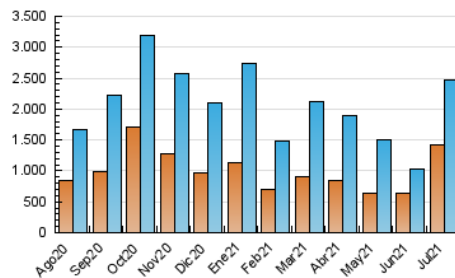

4.3 Por meses

N. únicos / Visitas (x 1000)