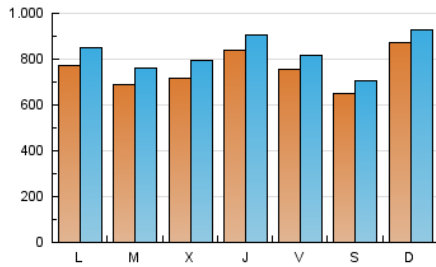

Sub-Clasificación: Noticias globales y actualidad

1. Cifras totales y promedios (Nacional e Internacional)

MES - AÑO	NAVEGADORES UNICOS	VISITAS	PAGINAS
Julio - 2021	1.472.132	2.546.658	3.371.983
PROMEDIO DIARIO	75.604	82.150	108.774
PROMEDIO LUNES-VIERNES	75.900	82.816	109.177
PROMEDIO SABADO-DOMINGO	74.880	80.524	107.789
PAGINAS / VISITAS	1,32		
DURACION MEDIA VISITAS	0:00:49		
DURACION MEDIA PAGINAS	0:02:30		

2. Secciones (Nacional e Internacional)

	PAGINAS	%
HOME	367.942	10.91 %
RESTO	3.004.041	89.09 %

3. Por día del mes (Nacional e Internacional)

Día	N. únicos	Visitas	Páginas	Día	N. únicos	Visitas	Páginas	Día	N. únicos	Visitas	Páginas
1	62.813	68.462	91.807	11	36.827	40.758	59.028	21	84.562	94.547	120.610
2	69.050	74.326	96.898	12	64.812	73.323	101.794	22	87.280	95.599	121.338
3	36.329	39.837	82.266	13	60.105	67.251	98.505	23	79.590	86.751	112.412
4	44.826	49.452	104.833	14	77.109	86.074	111.909	24	73.416	80.475	111.334
5	40.314	45.161	79.485	15	62.454	69.107	91.705	25	47.433	52.807	69.594
6	53.669	58.792	90.849	16	64.740	69.561	89.146	26	111.125	122.018	148.564
7	33.020	36.951	65.308	17	105.498	113.696	135.649	27	85.602	92.113	115.097
8	48.363	52.410	76.193	18	219.900	228.122	253.839	28	92.154	99.577	123.969
9	96.817	103.054	129.022	19	93.552	99.443	126.288	29	159.131	167.732	200.884
10	38.125	41.454	55.101	20	76.117	85.608	112.010	30	67.422	74.081	98.090
								31	71.570	78.116	98.456

4. Gráficas (Nacional e Internacional)

4.1 Por día de la semana (promedio)

N. únicos / Visitas (x 100)

Páginas (x 100)

4.2 Por franja horaria (promedio)

Visitas (x 1000)

Páginas (x 1000)

4.3 Por meses