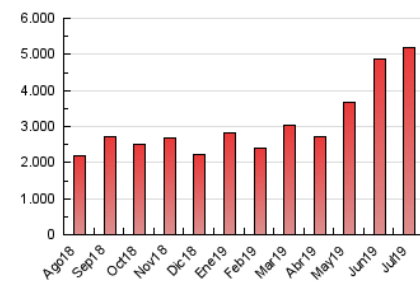

### 3. Por día del mes (Nacional e Internacional)

Día	N. únicos	Visitas	Páginas	Día	N. únicos	Visitas	Páginas	Día	N. únicos	Visitas	Páginas
1	76.698	94.867	143.126	11	94.083	114.978	166.245	21	95.669	126.732	177.121
2	79.938	99.040	152.769	12	92.867	113.329	160.912	22	103.757	130.104	183.993
3	66.170	77.920	119.143	13	83.996	105.304	142.824	23	93.552	113.769	167.330
4	73.578	87.581	128.680	14	59.897	75.644	107.574	24	99.561	128.296	206.090
5	65.883	81.111	158.388	15	76.022	96.612	142.829	25	156.174	187.005	256.302
6	93.136	114.624	204.844	16	89.775	110.240	159.820	26	116.619	140.935	191.884
7	97.198	119.238	345.418	17	77.606	97.320	144.993	27	70.406	82.176	112.031
8	62.192	77.954	196.273	18	76.303	96.806	145.662	28	98.042	121.432	167.669
9	76.771	96.320	198.380	19	79.560	94.827	137.839	29	92.597	110.118	156.743
10	100.996	130.279	198.509	20	65.359	79.507	110.847	30	72.269	85.979	126.227
								31	90.148	109.951	161.546

4. Gráficas (Nacional e Internacional)

4.1 Por día de la semana (promedio)

N. únicos / Visitas (x 100)

Páginas (x 100)

4.2 Por franja horaria (promedio)

Visitas (x 1000)

Páginas (x 1000)

4.3 Por meses

N. únicos / Visitas (x 1000)

Páginas (x 1000)