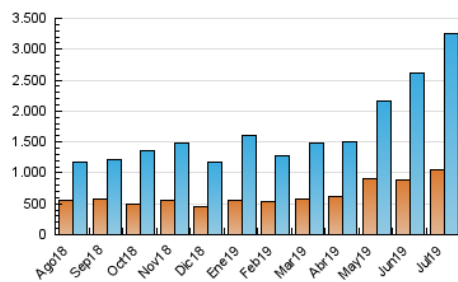

#### 3. Por día del mes (Nacional)

Día	N. únicos	Visitas	Páginas	Día	N. únicos	Visitas	Páginas	Día	N. únicos	Visitas	Páginas
1	75.579	93.582	141.396	11	92.467	113.317	164.109	21	93.055	124.010	173.670
2	78.714	97.561	150.647	12	90.451	110.997	157.873	22	98.395	123.755	176.064
3	65.178	76.706	117.481	13	82.564	103.753	140.645	23	90.616	110.658	163.362
4	72.394	86.448	127.055	14	58.866	74.468	106.079	24	98.285	126.849	203.890
5	64.843	79.942	156.672	15	74.849	95.272	140.900	25	154.354	185.069	253.744
6	91.960	113.366	202.830	16	88.636	108.737	157.764	26	115.284	139.331	189.573
7	95.792	117.639	341.510	17	76.508	95.993	143.090	27	69.571	81.141	110.693
8	60.736	76.497	193.703	18	75.298	95.546	143.825	28	96.842	120.257	166.070
9	75.473	94.969	196.324	19	78.489	93.538	136.055	29	91.278	108.759	154.991
10	99.708	128.752	196.286	20	64.475	78.403	109.441	30	71.119	84.798	124.565
								31	88.728	108.436	159.530

4. Gráficas (Nacional)

4.1 Por día de la semana (promedio)

N. únicos / Visitas (x 100)

Páginas (x 100)

4.2 Por franja horaria (promedio)

Visitas (x 1000)

Páginas (x 1000)

4.3 Por meses

N. únicos / Visitas (x 1000)

Páginas (x 1000)