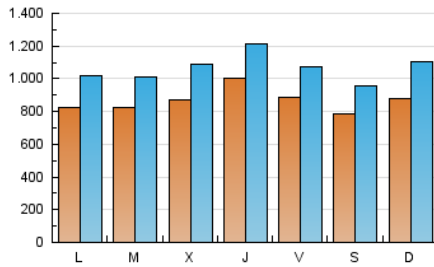

4. Gráficas (Nacional e Internacional)

4.1 Por día de la semana (promedio)

N. únicos / Visitas (x 100)