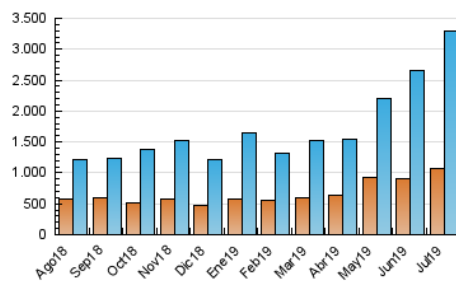

### 3. Por día del mes (Nacional e Internacional)

Día	N. únicos	Visitas	Páginas	Día	N. únicos	Visitas	Páginas	Día	N. únicos	Visitas	Páginas
1	76.698	94.867	143.126	11	94.083	114.978	166.245	21	95.669	126.732	177.121
2	79.938	99.040	152.769	12	92.867	113.329	160.912	22	103.757	130.104	183.993
3	66.170	77.920	119.143	13	83.996	105.304	142.824	23	93.552	113.769	167.330
4	73.578	87.581	128.680	14	59.897	75.644	107.574	24	99.561	128.296	206.090
5	65.883	81.111	158.388	15	76.022	96.612	142.829	25	156.174	187.005	256.302
6	93.136	114.624	204.844	16	89.775	110.240	159.820	26	116.619	140.935	191.884
7	97.198	119.238	345.418	17	77.606	97.320	144.993	27	70.406	82.176	112.031
8	62.192	77.954	196.273	18	76.303	96.806	145.662	28	98.042	121.432	167.669
9	76.771	96.320	198.380	19	79.560	94.827	137.839	29	92.597	110.118	156.743
10	100.996	130.279	198.509	20	65.359	79.507	110.847	30	72.269	85.979	126.227
								31	90.148	109.951	161.546

4. Gráficas (Nacional e Internacional)

4.1 Por día de la semana (promedio)

N. únicos / Visitas (x 100)

Páginas (x 100)

4.2 Por franja horaria (promedio)

Visitas (x 1000)

Páginas (x 1000)

4.3 Por meses

N. únicos / Visitas (x 1000)

Páginas (x 1000)