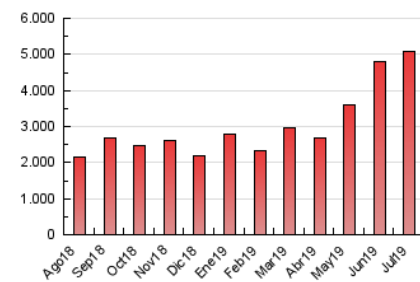

#### 3. Por día del mes (Nacional)

Día	N. únicos	Visitas	Páginas	Día	N. únicos	Visitas	Páginas	Día	N. únicos	Visitas	Páginas
1	75.579	93.582	141.396	11	92.467	113.317	164.109	21	93.055	124.010	173.670
2	78.714	97.561	150.647	12	90.451	110.997	157.873	22	98.395	123.755	176.064
3	65.178	76.706	117.481	13	82.564	103.753	140.645	23	90.616	110.658	163.362
4	72.394	86.448	127.055	14	58.866	74.468	106.079	24	98.285	126.849	203.890
5	64.843	79.942	156.672	15	74.849	95.272	140.900	25	154.354	185.069	253.744
6	91.960	113.366	202.830	16	88.636	108.737	157.764	26	115.284	139.331	189.573
7	95.792	117.639	341.510	17	76.508	95.993	143.090	27	69.571	81.141	110.693
8	60.736	76.497	193.703	18	75.298	95.546	143.825	28	96.842	120.257	166.070
9	75.473	94.969	196.324	19	78.489	93.538	136.055	29	91.278	108.759	154.991
10	99.708	128.752	196.286	20	64.475	78.403	109.441	30	71.119	84.798	124.565
								31	88.728	108.436	159.530

4. Gráficas (Nacional)

4.1 Por día de la semana (promedio)

N. únicos / Visitas (x 100)

Páginas (x 100)

4.2 Por franja horaria (promedio)

Visitas (x 1000)

Páginas (x 1000)

4.3 Por meses

N. únicos / Visitas (x 1000)

Páginas (x 1000)