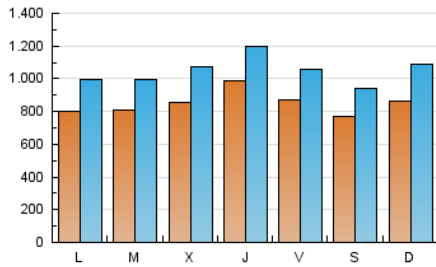

4. Gráficas (Nacional)

4.1 Por día de la semana (promedio)

N. únicos / Visitas (x 100)