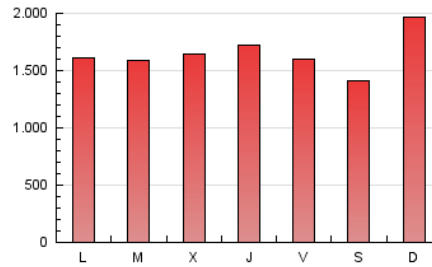

#### 3. Por día del mes (Nacional)

Día	N. únicos	Visitas	Páginas	Día	N. únicos	Visitas	Páginas	Día	N. únicos	Visitas	Páginas
1	75.579	93.582	141.396	11	92.467	113.317	164.109	21	93.055	124.010	173.670
2	78.714	97.561	150.647	12	90.451	110.997	157.873	22	98.395	123.755	176.064
3	65.178	76.706	117.481	13	82.564	103.753	140.645	23	90.616	110.658	163.362
4	72.394	86.448	127.055	14	58.866	74.468	106.079	24	98.285	126.849	203.890
5	64.843	79.942	156.672	15	74.849	95.272	140.900	25	154.354	185.069	253.744
6	91.960	113.366	202.830	16	88.636	108.737	157.764	26	115.284	139.331	189.573
7	95.792	117.639	341.510	17	76.508	95.993	143.090	27	69.571	81.141	110.693
8	60.736	76.497	193.703	18	75.298	95.546	143.825	28	96.842	120.257	166.070
9	75.473	94.969	196.324	19	78.489	93.538	136.055	29	91.278	108.759	154.991
10	99.708	128.752	196.286	20	64.475	78.403	109.441	30	71.119	84.798	124.565
								31	88.728	108.436	159.530

4. Gráficas (Nacional)

4.1 Por día de la semana (promedio)

N. únicos / Visitas (x 100)

Páginas (x 100)

4.2 Por franja horaria (promedio)

Visitas (x 1000)

Páginas (x 1000)

4.3 Por meses