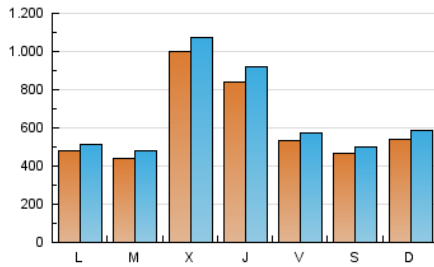

2. Secciones (Nacional)

	PAGINAS	%
HOME	167.471	7.34 %
RESTO	2.114.110	92.66 %

3. Por día del mes (Nacional)

Día	N. únicos	Visitas	Páginas	Día	N. únicos	Visitas	Páginas	Día	N. únicos	Visitas	Páginas
1	69.622	74.248	89.919	11	16.566	18.388	22.964	21	86.766	94.942	110.306
2	53.760	59.178	74.289	12	20.099	21.827	26.540	22	44.239	48.246	57.273
3	54.237	59.498	73.461	13	23.780	25.153	30.916	23	52.975	58.746	69.342
4	70.101	77.649	94.497	14	31.414	34.121	39.983	24	259.247	276.717	308.902
5	73.204	78.522	94.524	15	32.780	34.886	41.720	25	205.680	227.565	246.735
6	26.351	28.521	34.740	16	39.901	41.312	49.797	26	70.174	75.300	84.101
7	42.182	46.095	53.876	17	66.008	69.563	81.049	27	58.372	63.531	73.256
8	54.980	58.894	68.699	18	42.505	45.565	53.431	28	56.532	59.843	68.989
9	30.625	33.685	39.658	19	50.755	54.903	64.044	29	39.144	41.632	48.809
10	21.785	23.736	29.758	20	76.894	82.789	97.112	30	42.866	45.652	52.891

4. Gráficas (Nacional)

4.1 Por día de la semana (promedio)

N. únicos / Visitas (x 100)

Páginas (x 100)

4.2 Por franja horaria (promedio)

Visitas_ (x 1000)

Páginas (x 1000)

4.3 Por meses