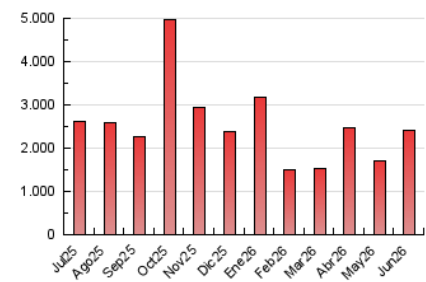

Páginas (x 1000)