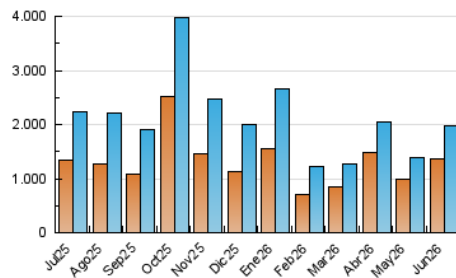

2. Secciones (Nacional)

	PAGINAS	%
HOME	167.471	7.34 %
RESTO	2.114.110	92.66 %

3. Por día del mes (Nacional)

Día	N. únicos	Visitas	Páginas	Día	N. únicos	Visitas	Páginas	Día	N. únicos	Visitas	Páginas
1	69.622	74.248	89.919	11	16.566	18.388	22.964	21	86.766	94.942	110.306
2	53.760	59.178	74.289	12	20.099	21.827	26.540	22	44.239	48.246	57.273
3	54.237	59.498	73.461	13	23.780	25.153	30.916	23	52.975	58.746	69.342
4	70.101	77.649	94.497	14	31.414	34.121	39.983	24	259.247	276.717	308.902
5	73.204	78.522	94.524	15	32.780	34.886	41.720	25	205.680	227.565	246.735
6	26.351	28.521	34.740	16	39.901	41.312	49.797	26	70.174	75.300	84.101
7	42.182	46.095	53.876	17	66.008	69.563	81.049	27	58.372	63.531	73.256
8	54.980	58.894	68.699	18	42.505	45.565	53.431	28	56.532	59.843	68.989
9	30.625	33.685	39.658	19	50.755	54.903	64.044	29	39.144	41.632	48.809
10	21.785	23.736	29.758	20	76.894	82.789	97.112	30	42.866	45.652	52.891

4. Gráficas (Nacional)

4.1 Por día de la semana (promedio)

N. únicos / Visitas (x 100)

Páginas (x 100)

4.2 Por franja horaria (promedio)

Visitas_ (x 1000)

Páginas (x 1000)

4.3 Por meses

N. únicos / Visitas (x 1000)

Páginas (x 1000)

5. Observaciones

Este Medio Electrónico de Comunicación ha sido medido por la herramienta Google Analytics de Google (GA4).

6. Definiciones básicas (Para más información ver Normas Técnicas para el Control de los Medios Electrónicos de Comunicación)

Visita:

Una secuencia ininterrumpida de páginas servidas a un usuario válido. Si dicho usuario no realiza peticiones de páginas en un periodo de tiempo (30 min) la siguiente petición constituirá el inicio de una nueva visita.