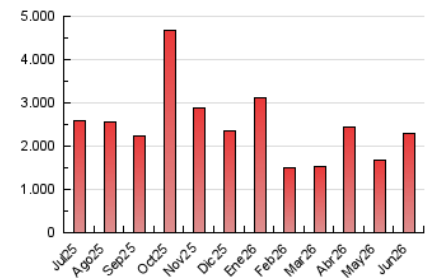

2. Secciones (Nacional)

	PAGINAS	%
HOME	167.471	7.34 %
RESTO	2.114.110	92.66 %

3. Por día del mes (Nacional)

Día	N. únicos	Visitas	Páginas	Día	N. únicos	Visitas	Páginas	Día	N. únicos	Visitas	Páginas
1	69.622	74.248	89.919	11	16.566	18.388	22.964	21	86.766	94.942	110.306
2	53.760	59.178	74.289	12	20.099	21.827	26.540	22	44.239	48.246	57.273
3	54.237	59.498	73.461	13	23.780	25.153	30.916	23	52.975	58.746	69.342
4	70.101	77.649	94.497	14	31.414	34.121	39.983	24	259.247	276.717	308.902
5	73.204	78.522	94.524	15	32.780	34.886	41.720	25	205.680	227.565	246.735
6	26.351	28.521	34.740	16	39.901	41.312	49.797	26	70.174	75.300	84.101
7	42.182	46.095	53.876	17	66.008	69.563	81.049	27	58.372	63.531	73.256
8	54.980	58.894	68.699	18	42.505	45.565	53.431	28	56.532	59.843	68.989
9	30.625	33.685	39.658	19	50.755	54.903	64.044	29	39.144	41.632	48.809
10	21.785	23.736	29.758	20	76.894	82.789	97.112	30	42.866	45.652	52.891

4. Gráficas (Nacional)

4.1 Por día de la semana (promedio)

N. únicos / Visitas (x 100)

Páginas (x 100)

4.2 Por franja horaria (promedio)

Visitas_ (x 1000)

Páginas (x 1000)

4.3 Por meses

N. únicos / Visitas (x 1000)

Páginas (x 1000)

5. Observaciones

Este Medio Electrónico de Comunicación ha sido medido por la herramienta Google Analytics de Google (GA4).

6. Definiciones básicas (Para más información ver Normas Técnicas para el Control de los Medios Electrónicos de Comunicación)