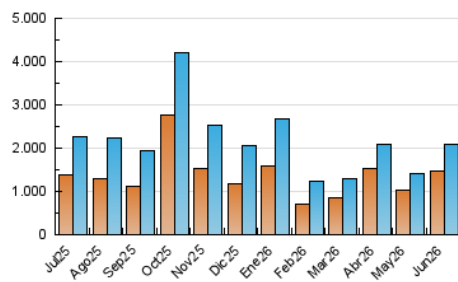

4.3 Por meses

N. únicos / Visitas (x 1000)