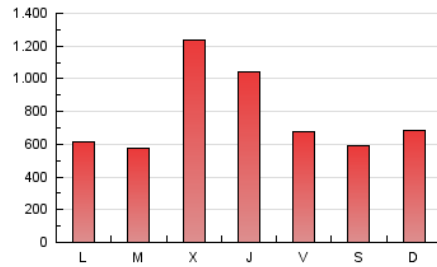

EL ESPAÑOL

DE CASTILLA-LA MANCHA

1. Cifras totales y promedios (Nacional)

MES - AÑO	NAVEGADORES UNICOS	VISITAS	PAGINAS
Junio - 2026	1.373.692	1.975.472	2.281.581
PROMEDIO DIARIO	60.451	65.357	76.053
PROMEDIO LUNES-VIERNES	64.148	69.351	80.564
PROMEDIO SABADO-DOMINGO	50.286	54.374	63.647
PAGINAS / VISITAS	1,16		
DURACION MEDIA VISITAS	0:00:31		
TIEMPO INTERACCIÓN MEDIO	0:00:11		

2. Secciones (Nacional)

	PAGINAS	%
HOME	167.471	7.34 %
RESTO	2.114.110	92.66 %

3. Por día del mes (Nacional)

Día	N. únicos	Visitas	Páginas	Día	N. únicos	Visitas	Páginas	Día	N. únicos	Visitas	Páginas
1	69.622	74.248	89.919	11	16.566	18.388	22.964	21	86.766	94.942	110.306
2	53.760	59.178	74.289	12	20.099	21.827	26.540	22	44.239	48.246	57.273
3	54.237	59.498	73.461	13	23.780	25.153	30.916	23	52.975	58.746	69.342
4	70.101	77.649	94.497	14	31.414	34.121	39.983	24	259.247	276.717	308.902
5	73.204	78.522	94.524	15	32.780	34.886	41.720	25	205.680	227.565	246.735
6	26.351	28.521	34.740	16	39.901	41.312	49.797	26	70.174	75.300	84.101
7	42.182	46.095	53.876	17	66.008	69.563	81.049	27	58.372	63.531	73.256
8	54.980	58.894	68.699	18	42.505	45.565	53.431	28	56.532	59.843	68.989
9	30.625	33.685	39.658	19	50.755	54.903	64.044	29	39.144	41.632	48.809
10	21.785	23.736	29.758	20	76.894	82.789	97.112	30	42.866	45.652	52.891

4. Gráficas (Nacional)

4.1 Por día de la semana (promedio)

N. únicos / Visitas (x 100)

Páginas (x 100)

4.2 Por franja horaria (promedio)

Visitas_ (x 1000)

Páginas (x 1000)

4.3 Por meses