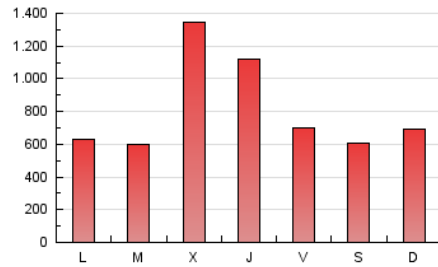

EL ESPAÑOL

DE CASTILLA-LA MANCHA

1. Cifras totales y promedios (Nacional e Internacional)

MES - AÑO	NAVEGADORES UNICOS	VISITAS	PAGINAS
Junio - 2026	1.470.638	2.087.582	2.399.817
PROMEDIO DIARIO	63.932	68.856	79.994
PROMEDIO LUNES-VIERNES	68.479	73.759	85.469
PROMEDIO SABADO-DOMINGO	51.427	55.371	64.939
PAGINAS / VISITAS	1,16		
DURACION MEDIA VISITAS	0:00:30		
TIEMPO INTERACCIÓN MEDIO	0:00:11		

2. Secciones (Nacional e Internacional)

	PAGINAS	%
HOME	170.327	7.10 %
RESTO	2.229.490	92.90 %

3. Por día del mes (Nacional e Internacional)

Día	N. únicos	Visitas	Páginas	Día	N. únicos	Visitas	Páginas	Día	N. únicos	Visitas	Páginas
1	71.064	75.364	91.437	11	17.089	18.921	23.549	21	88.377	95.908	111.922
2	55.270	60.792	76.091	12	20.758	22.448	27.364	22	45.885	50.097	59.270
3	54.997	60.478	74.459	13	24.667	26.051	31.957	23	54.875	60.728	71.654
4	70.986	78.654	95.616	14	32.596	35.234	41.277	24	270.870	287.415	320.502
5	75.581	81.236	97.488	15	34.019	36.116	43.239	25	217.708	241.615	261.195
6	27.897	30.260	36.614	16	48.342	49.748	59.135	26	74.510	79.199	88.867
7	42.875	46.872	54.804	17	93.793	96.879	112.091	27	59.627	64.622	74.651
8	55.758	59.507	69.639	18	55.802	59.612	68.632	28	57.352	60.574	69.969
9	31.245	34.242	40.499	19	51.958	56.255	65.415	29	39.850	42.327	49.650
10	22.486	24.277	30.556	20	78.021	83.448	98.316	30	43.694	46.790	53.959

4. Gráficas (Nacional e Internacional)

4.1 Por día de la semana (promedio)

N. únicos / Visitas (x 100)

Páginas (x 100)

4.2 Por franja horaria (promedio)

Visitas_ (x 1000)

Páginas (x 1000)

4.3 Por meses