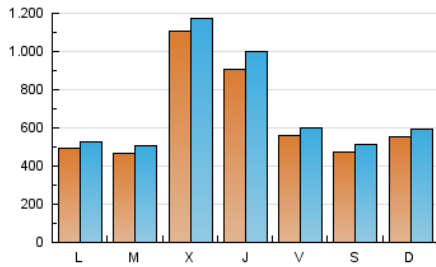

2. Secciones (Nacional e Internacional)

	PAGINAS	%
HOME	170.327	7.10 %
RESTO	2.229.490	92.90 %

3. Por día del mes (Nacional e Internacional)

Día	N. únicos	Visitas	Páginas	Día	N. únicos	Visitas	Páginas	Día	N. únicos	Visitas	Páginas
1	71.064	75.364	91.437	11	17.089	18.921	23.549	21	88.377	95.908	111.922
2	55.270	60.792	76.091	12	20.758	22.448	27.364	22	45.885	50.097	59.270
3	54.997	60.478	74.459	13	24.667	26.051	31.957	23	54.875	60.728	71.654
4	70.986	78.654	95.616	14	32.596	35.234	41.277	24	270.870	287.415	320.502
5	75.581	81.236	97.488	15	34.019	36.116	43.239	25	217.708	241.615	261.195
6	27.897	30.260	36.614	16	48.342	49.748	59.135	26	74.510	79.199	88.867
7	42.875	46.872	54.804	17	93.793	96.879	112.091	27	59.627	64.622	74.651
8	55.758	59.507	69.639	18	55.802	59.612	68.632	28	57.352	60.574	69.969
9	31.245	34.242	40.499	19	51.958	56.255	65.415	29	39.850	42.327	49.650
10	22.486	24.277	30.556	20	78.021	83.448	98.316	30	43.694	46.790	53.959

4. Gráficas (Nacional e Internacional)

4.1 Por día de la semana (promedio)

N. únicos / Visitas (x 100)

Páginas (x 100)

4.2 Por franja horaria (promedio)

Visitas_ (x 1000)

Páginas (x 1000)

4.3 Por meses