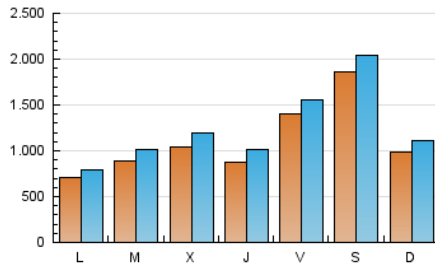

4. Gráficas (Nacional)

4.1 Por día de la semana (promedio)

N. únicos / Visitas (x 100)