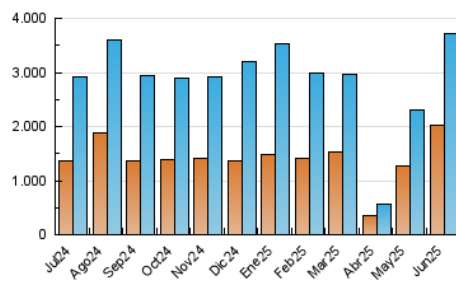

##### 4.1 Por día de la semana (promedio)

N. únicos / Visitas (x 100)

Páginas (x 100)

##### 4.2 Por franja horaria (promedio)

Visitas\_ (x 1000)

Páginas (x 1000)

##### 4.3 Por meses

N. únicos / Visitas (x 1000)

Páginas (x 1000)

## 5. Observaciones

Este Medio Electrónico de Comunicación ha sido medido por la herramienta Google Analytics de Google (GA4).