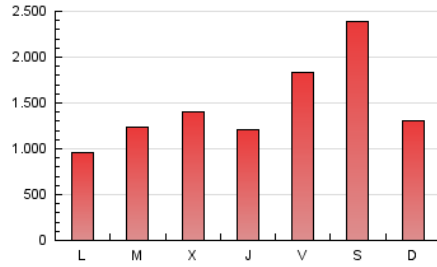

### 1. Cifras totales y promedios (Nacional e Internacional)

MES - AÑO	NAVEGADORES UNICOS	VISITAS	PAGINAS
Junio - 2025	2.068.421	3.799.259	4.348.256
<b>PROMEDIO DIARIO</b>	<b>110.378</b>	<b>124.327</b>	<b>144.942</b>
<b>PROMEDIO LUNES-VIERNES</b>	98.201	111.709	130.691
<b>PROMEDIO SABADO-DOMINGO</b>	138.791	153.768	178.195
<b>PAGINAS / VISITAS</b>	1,17		
<b>DURACION MEDIA VISITAS</b>	0:00:37		
<b>TIEMPO INTERACCIÓN MEDIO</b>	0:00:16		

### 3. Por día del mes (Nacional e Internacional)

Día	N. únicos	Visitas	Páginas	Día	N. únicos	Visitas	Páginas	Día	N. únicos	Visitas	Páginas
<b>1</b>	68.563	81.152	92.195	<b>11</b>	100.344	117.162	132.688	<b>21</b>	100.068	112.972	136.030
<b>2</b>	52.285	58.978	71.015	<b>12</b>	79.126	90.979	109.901	<b>22</b>	105.561	120.379	142.917
<b>3</b>	64.890	76.858	91.262	<b>13</b>	89.344	103.899	124.452	<b>23</b>	71.194	82.451	95.546
<b>4</b>	103.860	124.165	146.696	<b>14</b>	94.898	109.586	130.938	<b>24</b>	69.185	77.832	89.933
<b>5</b>	90.887	104.661	124.498	<b>15</b>	65.839	75.179	88.393	<b>25</b>	98.517	108.795	124.783
<b>6</b>	299.323	325.590	371.064	<b>16</b>	82.828	93.102	113.291	<b>26</b>	118.795	141.424	155.076
<b>7</b>	469.648	505.950	571.491	<b>17</b>	121.834	141.641	176.591	<b>27</b>	122.134	137.863	157.335
<b>8</b>	197.764	218.474	248.758	<b>18</b>	118.628	134.074	155.074	<b>28</b>	87.057	95.209	114.886
<b>9</b>	89.489	99.817	119.681	<b>19</b>	68.302	76.641	92.557	<b>29</b>	59.720	65.011	78.146
<b>10</b>	102.906	115.903	134.891	<b>20</b>	56.989	65.464	79.005	<b>30</b>	61.370	68.591	79.163

### 4. Gráficas (Nacional e Internacional)

#### 4.1 Por día de la semana (promedio)

N. únicos / Visitas (x 100)

Páginas (x 100)