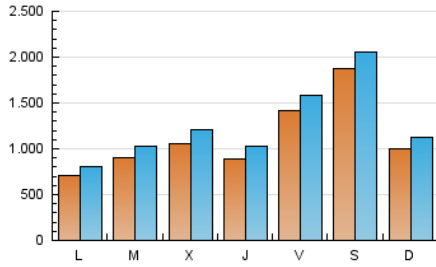

4. Gráficas (Nacional e Internacional)

4.1 Por día de la semana (promedio)

N. únicos / Visitas (x 100)