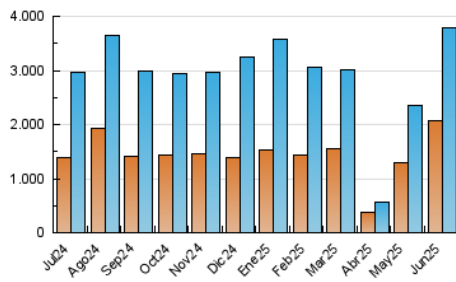

### 3. Por día del mes (Nacional e Internacional)

Día	N. únicos	Visitas	Páginas	Día	N. únicos	Visitas	Páginas	Día	N. únicos	Visitas	Páginas
<b>1</b>	68.563	81.152	92.195	<b>11</b>	100.344	117.162	132.688	<b>21</b>	100.068	112.972	136.030
<b>2</b>	52.285	58.978	71.015	<b>12</b>	79.126	90.979	109.901	<b>22</b>	105.561	120.379	142.917
<b>3</b>	64.890	76.858	91.262	<b>13</b>	89.344	103.899	124.452	<b>23</b>	71.194	82.451	95.546
<b>4</b>	103.860	124.165	146.696	<b>14</b>	94.898	109.586	130.938	<b>24</b>	69.185	77.832	89.933
<b>5</b>	90.887	104.661	124.498	<b>15</b>	65.839	75.179	88.393	<b>25</b>	98.517	108.795	124.783
<b>6</b>	299.323	325.590	371.064	<b>16</b>	82.828	93.102	113.291	<b>26</b>	118.795	141.424	155.076
<b>7</b>	469.648	505.950	571.491	<b>17</b>	121.834	141.641	176.591	<b>27</b>	122.134	137.863	157.335
<b>8</b>	197.764	218.474	248.758	<b>18</b>	118.628	134.074	155.074	<b>28</b>	87.057	95.209	114.886
<b>9</b>	89.489	99.817	119.681	<b>19</b>	68.302	76.641	92.557	<b>29</b>	59.720	65.011	78.146
<b>10</b>	102.906	115.903	134.891	<b>20</b>	56.989	65.464	79.005	<b>30</b>	61.370	68.591	79.163

#### 4.1 Por día de la semana (promedio)

N. únicos / Visitas (x 100)

Páginas (x 100)

#### 4.2 Por franja horaria (promedio)

Visitas\_ (x 1000)

Páginas (x 1000)

#### 4.3 Por meses

N. únicos / Visitas (x 1000)

Páginas (x 1000)