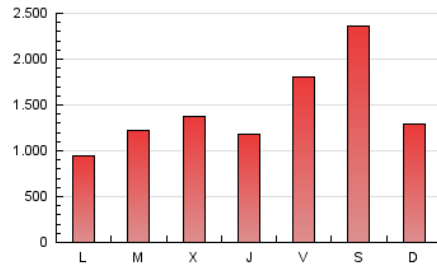

Páginas (x 100)