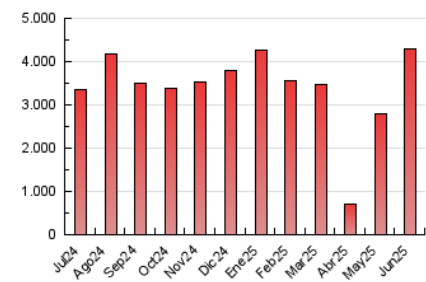

#### 3. Por día del mes (Nacional)

Día	N. únicos	Visitas	Páginas	Día	N. únicos	Visitas	Páginas	Día	N. únicos	Visitas	Páginas
<b>1</b>	67.760	79.969	91.234	<b>11</b>	98.880	115.210	130.740	<b>21</b>	99.130	111.491	134.957
<b>2</b>	51.538	57.978	70.004	<b>12</b>	77.967	89.983	108.494	<b>22</b>	104.571	119.470	141.745
<b>3</b>	63.934	75.935	90.214	<b>13</b>	88.284	102.641	123.182	<b>23</b>	70.145	81.339	94.110
<b>4</b>	102.593	123.043	145.047	<b>14</b>	93.621	108.125	129.523	<b>24</b>	67.919	76.729	88.479
<b>5</b>	88.198	101.129	121.051	<b>15</b>	64.808	74.242	87.299	<b>25</b>	96.749	107.036	122.687
<b>6</b>	295.124	320.974	365.827	<b>16</b>	81.953	92.254	112.052	<b>26</b>	117.440	139.557	153.112
<b>7</b>	465.387	501.059	565.610	<b>17</b>	120.574	140.488	175.272	<b>27</b>	120.484	136.268	155.693
<b>8</b>	195.718	216.278	246.362	<b>18</b>	117.217	132.199	153.095	<b>28</b>	85.750	93.349	113.025
<b>9</b>	88.466	98.391	118.143	<b>19</b>	67.581	75.825	91.584	<b>29</b>	58.513	63.324	76.604
<b>10</b>	101.277	114.600	132.758	<b>20</b>	56.061	64.505	77.805	<b>30</b>	58.753	64.987	75.969

##### 4.1 Por día de la semana (promedio)

N. únicos / Visitas (x 100)

Páginas (x 100)

##### 4.2 Por franja horaria (promedio)

Visitas\_ (x 1000)

Páginas (x 1000)

##### 4.3 Por meses

N. únicos / Visitas (x 1000)

Páginas (x 1000)