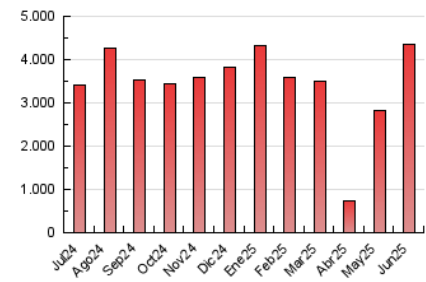

### 3. Por día del mes (Nacional e Internacional)

Día	N. únicos	Visitas	Páginas	Día	N. únicos	Visitas	Páginas	Día	N. únicos	Visitas	Páginas
<b>1</b>	68.563	81.152	92.195	<b>11</b>	100.344	117.162	132.688	<b>21</b>	100.068	112.972	136.030
<b>2</b>	52.285	58.978	71.015	<b>12</b>	79.126	90.979	109.901	<b>22</b>	105.561	120.379	142.917
<b>3</b>	64.890	76.858	91.262	<b>13</b>	89.344	103.899	124.452	<b>23</b>	71.194	82.451	95.546
<b>4</b>	103.860	124.165	146.696	<b>14</b>	94.898	109.586	130.938	<b>24</b>	69.185	77.832	89.933
<b>5</b>	90.887	104.661	124.498	<b>15</b>	65.839	75.179	88.393	<b>25</b>	98.517	108.795	124.783
<b>6</b>	299.323	325.590	371.064	<b>16</b>	82.828	93.102	113.291	<b>26</b>	118.795	141.424	155.076
<b>7</b>	469.648	505.950	571.491	<b>17</b>	121.834	141.641	176.591	<b>27</b>	122.134	137.863	157.335
<b>8</b>	197.764	218.474	248.758	<b>18</b>	118.628	134.074	155.074	<b>28</b>	87.057	95.209	114.886
<b>9</b>	89.489	99.817	119.681	<b>19</b>	68.302	76.641	92.557	<b>29</b>	59.720	65.011	78.146
<b>10</b>	102.906	115.903	134.891	<b>20</b>	56.989	65.464	79.005	<b>30</b>	61.370	68.591	79.163

#### 4.1 Por día de la semana (promedio)

N. únicos / Visitas (x 100)

Páginas (x 100)

#### 4.2 Por franja horaria (promedio)

Visitas\_ (x 1000)

Páginas (x 1000)

#### 4.3 Por meses

N. únicos / Visitas (x 1000)

Páginas (x 1000)