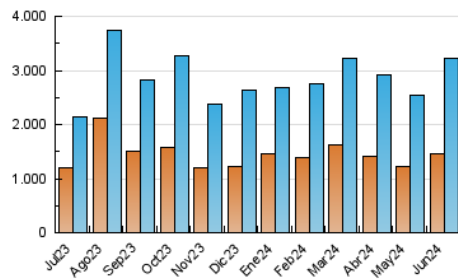

4.3 Por meses

N. únicos / Visitas (x 1000)