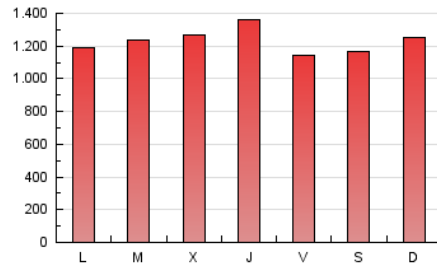

1. Cifras totales y promedios (Nacional)

MES - AÑO	NAVEGADORES UNICOS	VISITAS	PAGINAS
Junio - 2024	1.430.001	3.179.056	3.692.453
PROMEDIO DIARIO	93.550	105.969	123.082
PROMEDIO LUNES-VIERNES	94.015	106.878	124.155
PROMEDIO SABADO-DOMINGO	92.619	104.149	120.935
PAGINAS / VISITAS	1,16		
DURACION MEDIA VISITAS	0:00:44		
TIEMPO INTERACCIÓN MEDIO	0:00:16		

2. Secciones (Nacional)

	PAGINAS	%
HOME	147.991	4.01 %
RESTO	3.544.462	95.99 %

3. Por día del mes (Nacional)

Día	N. únicos	Visitas	Páginas	Día	N. únicos	Visitas	Páginas	Día	N. únicos	Visitas	Páginas
1	70.778	80.241	96.470	11	92.028	102.529	122.024	21	81.752	92.301	110.162
2	89.729	100.241	116.968	12	112.353	124.408	141.216	22	85.714	94.604	113.475
3	95.761	110.190	125.851	13	104.935	119.803	137.171	23	105.306	116.655	135.020
4	85.942	97.666	117.629	14	70.892	79.379	93.326	24	81.726	89.920	105.583
5	104.207	119.463	139.743	15	113.590	126.718	146.983	25	110.962	132.395	147.089
6	112.261	136.237	154.218	16	82.012	89.993	103.792	26	105.765	120.336	141.737
7	106.318	125.487	142.448	17	90.664	103.229	120.968	27	116.947	132.093	153.825
8	78.883	91.541	103.418	18	83.085	94.864	109.310	28	88.621	96.698	112.852
9	100.065	114.080	133.017	19	63.126	71.114	83.507	29	93.304	106.242	123.679
10	95.930	106.041	125.017	20	77.028	83.415	99.431	30	106.805	121.173	136.524

4. Gráficas (Nacional)

4.1 Por día de la semana (promedio)

N. únicos / Visitas (x 100)

Páginas (x 100)

4.2 Por franja horaria (promedio)

Visitas_ (x 1000)

Páginas (x 1000)

4.3 Por meses