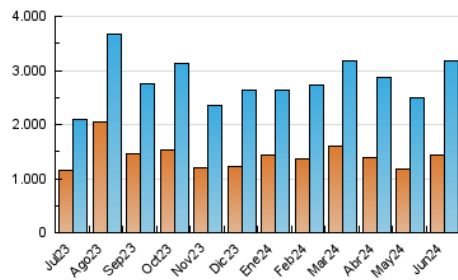

4.3 Por meses

N. únicos / Visitas (x 1000)