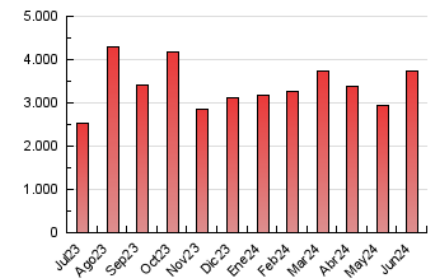

Páginas (x 1000)