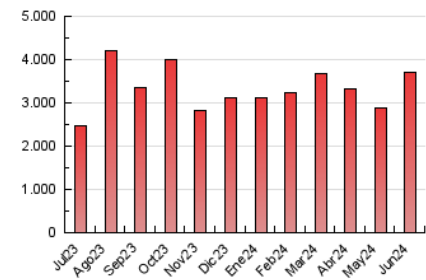

Páginas (x 1000)