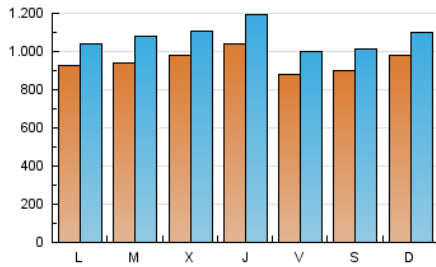

1. Cifras totales y promedios (Nacional e Internacional)

MES - AÑO	NAVEGADORES UNICOS	VISITAS	PAGINAS
Junio - 2024	1.465.274	3.222.915	3.739.968
PROMEDIO DIARIO	94.903	107.431	124.666
PROMEDIO LUNES-VIERNES	95.381	108.440	125.750
PROMEDIO SABADO-DOMINGO	93.947	105.411	122.497
PAGINAS / VISITAS	1,16		
DURACION MEDIA VISITAS	0:00:44		
TIEMPO INTERACCIÓN MEDIO	0:00:16		

2. Secciones (Nacional e Internacional)

	PAGINAS	%
HOME	149.704	4.00 %
RESTO	3.590.264	96.00 %

3. Por día del mes (Nacional e Internacional)

Día	N. únicos	Visitas	Páginas	Día	N. únicos	Visitas	Páginas	Día	N. únicos	Visitas	Páginas
1	72.184	81.737	98.066	11	93.273	104.153	123.695	21	82.975	93.455	111.453
2	91.045	101.555	118.442	12	113.919	126.917	142.847	22	86.605	95.522	114.788
3	97.069	111.705	127.480	13	106.173	121.224	138.733	23	106.289	117.348	136.476
4	87.466	99.328	119.358	14	72.104	80.517	94.802	24	83.353	91.543	107.191
5	105.818	121.784	141.527	15	114.976	127.295	148.515	25	112.263	133.656	148.700
6	113.500	137.893	155.925	16	83.469	90.860	105.306	26	107.662	122.168	143.619
7	107.637	127.390	144.057	17	92.106	104.748	122.588	27	118.470	133.646	155.735
8	80.130	92.856	104.794	18	84.270	96.112	110.766	28	89.845	97.663	114.285
9	101.452	115.392	134.414	19	64.347	72.380	84.952	29	95.134	108.249	125.983
10	97.419	107.681	126.600	20	77.944	84.844	100.687	30	108.184	123.294	138.184

4. Gráficas (Nacional e Internacional)

4.1 Por día de la semana (promedio)

N. únicos / Visitas (x 100)

Páginas (x 100)

4.2 Por franja horaria (promedio)

Visitas_ (x 1000)

Páginas (x 1000)

4.3 Por meses