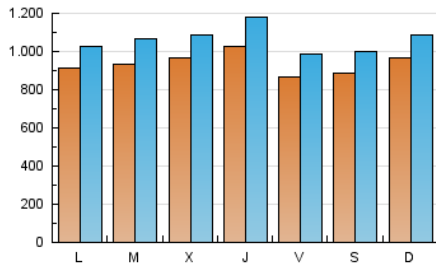

1. Cifras totales y promedios (Nacional)

MES - AÑO	NAVEGADORES UNICOS	VISITAS	PAGINAS
Junio - 2024	1.430.001	3.179.056	3.692.453
PROMEDIO DIARIO	93.550	105.969	123.082
PROMEDIO LUNES-VIERNES	94.015	106.878	124.155
PROMEDIO SABADO-DOMINGO	92.619	104.149	120.935
PAGINAS / VISITAS	1,16		
DURACION MEDIA VISITAS	0:00:44		
TIEMPO INTERACCIÓN MEDIO	0:00:16		

2. Secciones (Nacional)

	PAGINAS	%
HOME	147.991	4.01 %
RESTO	3.544.462	95.99 %

3. Por día del mes (Nacional)

Día	N. únicos	Visitas	Páginas	Día	N. únicos	Visitas	Páginas	Día	N. únicos	Visitas	Páginas
1	70.778	80.241	96.470	11	92.028	102.529	122.024	21	81.752	92.301	110.162
2	89.729	100.241	116.968	12	112.353	124.408	141.216	22	85.714	94.604	113.475
3	95.761	110.190	125.851	13	104.935	119.803	137.171	23	105.306	116.655	135.020
4	85.942	97.666	117.629	14	70.892	79.379	93.326	24	81.726	89.920	105.583
5	104.207	119.463	139.743	15	113.590	126.718	146.983	25	110.962	132.395	147.089
6	112.261	136.237	154.218	16	82.012	89.993	103.792	26	105.765	120.336	141.737
7	106.318	125.487	142.448	17	90.664	103.229	120.968	27	116.947	132.093	153.825
8	78.883	91.541	103.418	18	83.085	94.864	109.310	28	88.621	96.698	112.852
9	100.065	114.080	133.017	19	63.126	71.114	83.507	29	93.304	106.242	123.679
10	95.930	106.041	125.017	20	77.028	83.415	99.431	30	106.805	121.173	136.524

4. Gráficas (Nacional)

4.1 Por día de la semana (promedio)

N. únicos / Visitas (x 100)

Páginas (x 100)

4.2 Por franja horaria (promedio)

Visitas_ (x 1000)

Páginas (x 1000)

4.3 Por meses