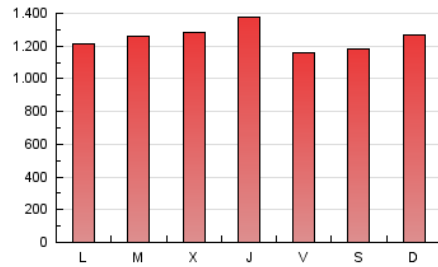

1. Cifras totales y promedios (Nacional e Internacional)

MES - AÑO	NAVEGADORES UNICOS	VISITAS	PAGINAS
Junio - 2024	1.465.274	3.222.915	3.739.968
PROMEDIO DIARIO	94.903	107.431	124.666
PROMEDIO LUNES-VIERNES	95.381	108.440	125.750
PROMEDIO SABADO-DOMINGO	93.947	105.411	122.497
PAGINAS / VISITAS	1,16		
DURACION MEDIA VISITAS	0:00:44		
TIEMPO INTERACCIÓN MEDIO	0:00:16		

2. Secciones (Nacional e Internacional)

	PAGINAS	%
HOME	149.704	4.00 %
RESTO	3.590.264	96.00 %

3. Por día del mes (Nacional e Internacional)

Día	N. únicos	Visitas	Páginas	Día	N. únicos	Visitas	Páginas	Día	N. únicos	Visitas	Páginas
1	72.184	81.737	98.066	11	93.273	104.153	123.695	21	82.975	93.455	111.453
2	91.045	101.555	118.442	12	113.919	126.917	142.847	22	86.605	95.522	114.788
3	97.069	111.705	127.480	13	106.173	121.224	138.733	23	106.289	117.348	136.476
4	87.466	99.328	119.358	14	72.104	80.517	94.802	24	83.353	91.543	107.191
5	105.818	121.784	141.527	15	114.976	127.295	148.515	25	112.263	133.656	148.700
6	113.500	137.893	155.925	16	83.469	90.860	105.306	26	107.662	122.168	143.619
7	107.637	127.390	144.057	17	92.106	104.748	122.588	27	118.470	133.646	155.735
8	80.130	92.856	104.794	18	84.270	96.112	110.766	28	89.845	97.663	114.285
9	101.452	115.392	134.414	19	64.347	72.380	84.952	29	95.134	108.249	125.983
10	97.419	107.681	126.600	20	77.944	84.844	100.687	30	108.184	123.294	138.184

4. Gráficas (Nacional e Internacional)

4.1 Por día de la semana (promedio)

N. únicos / Visitas (x 100)

Páginas (x 100)

4.2 Por franja horaria (promedio)

Visitas_ (x 1000)

Páginas (x 1000)

4.3 Por meses