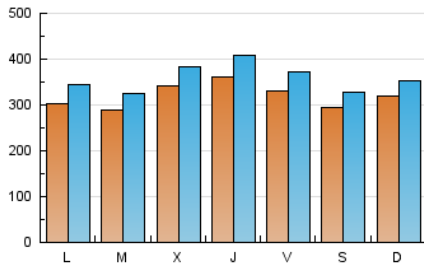

Sub-Clasificación: Noticias globales y actualidad

1. Cifras totales y promedios (Nacional e Internacional)

MES - AÑO	NAVEGADORES UNICOS	VISITAS	PAGINAS
Junio - 2021	676.453	1.076.486	1.584.276
PROMEDIO DIARIO	31.933	35.883	52.809
PROMEDIO LUNES-VIERNES	32.391	36.572	54.554
PROMEDIO SABADO-DOMINGO	30.675	33.987	48.012
PAGINAS / VISITAS	1,47		
DURACION MEDIA VISITAS	0:01:00		
DURACION MEDIA PAGINAS	0:02:07		

2. Secciones (Nacional e Internacional)

	PAGINAS	%
HOME	281.222	17.75 %
RESTO	1.303.054	82.25 %

3. Por día del mes (Nacional e Internacional)

Día	N. únicos	Visitas	Páginas	Día	N. únicos	Visitas	Páginas	Día	N. únicos	Visitas	Páginas
1	34.481	39.714	59.131	11	36.817	41.206	59.309	21	33.567	38.312	55.640
2	35.176	40.128	60.270	12	38.662	43.405	56.405	22	8.166	8.928	16.264
3	30.079	34.512	50.729	13	27.350	30.200	40.769	23	369	371	402
4	24.101	27.804	42.819	14	22.632	26.514	41.567	24	50.568	55.802	89.555
5	23.207	26.299	40.034	15	22.238	25.638	40.381	25	52.878	58.539	81.458
6	22.463	25.266	36.457	16	36.966	42.051	60.424	26	38.124	41.008	57.516
7	34.531	39.487	58.365	17	25.469	29.595	47.370	27	49.852	54.953	79.078
8	43.292	48.163	68.810	18	18.536	21.748	37.091	28	30.279	33.316	56.833
9	47.514	53.158	75.565	19	17.648	20.009	30.687	29	35.988	39.931	58.677
10	38.490	43.756	62.921	20	28.095	30.756	43.149	30	50.463	55.917	76.600

4. Gráficas (Nacional e Internacional)

4.1 Por día de la semana (promedio)

N. únicos / Visitas (x 100)

Páginas (x 100)

4.2 Por franja horaria (promedio)

Visitas (x 1000)

Páginas (x 1000)

4.3 Por meses