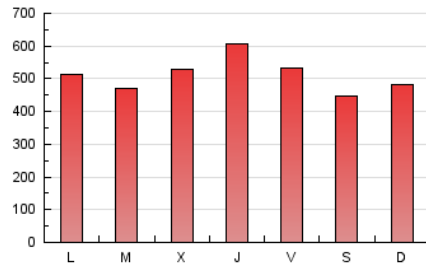

Ciudad: 28036 MADRID

Teléfono:

Fax:

E-mail:

Clasificación: Noticias e Información

Sub-Clasificación: Noticias globales y actualidad

1. Cifras totales y promedios (Nacional)

MES - AÑO	NAVEGADORES UNICOS	VISITAS	PAGINAS
Junio - 2021	635.894	1.031.942	1.532.855
PROMEDIO DIARIO	30.475	34.398	51.095
PROMEDIO LUNES-VIERNES	30.854	35.010	52.758
PROMEDIO SABADO-DOMINGO	29.435	32.714	46.523
PAGINAS / VISITAS	1,49		
DURACION MEDIA VISITAS	0:01:02		
DURACION MEDIA PAGINAS	0:02:07		

2. Secciones (Nacional)

	PAGINAS	%
HOME	278.625	18.18 %
RESTO	1.254.230	81.82 %

3. Por día del mes (Nacional)

Día	N. únicos	Visitas	Páginas	Día	N. únicos	Visitas	Páginas	Día	N. únicos	Visitas	Páginas
1	32.437	37.617	56.773	11	35.468	39.764	57.689	21	31.992	36.751	53.851
2	33.194	38.211	58.093	12	37.367	42.064	54.908	22	7.421	8.192	15.282
3	28.231	32.625	48.637	13	26.114	28.878	39.300	23	335	337	367
4	22.517	26.148	40.952	14	21.097	24.875	39.739	24	48.405	53.600	86.792
5	21.813	24.890	38.418	15	20.685	24.065	38.635	25	51.572	57.123	79.720
6	21.099	23.887	34.870	16	35.221	40.470	58.638	26	36.968	39.927	56.173
7	32.592	37.533	56.149	17	24.135	28.120	45.722	27	48.903	53.928	77.608
8	41.370	46.320	66.659	18	17.016	20.254	35.439	28	28.816	31.859	55.076
9	45.671	51.256	73.381	19	16.358	18.686	29.224	29	34.758	38.636	57.254
10	36.977	42.146	61.088	20	26.857	29.455	41.686	30	48.870	54.325	74.732

4. Gráficas (Nacional)

4.1 Por día de la semana (promedio)

N. únicos / Visitas (x 100)

Páginas (x 100)

4.2 Por franja horaria (promedio)

Visitas (x 1000)

Páginas (x 1000)

4.3 Por meses