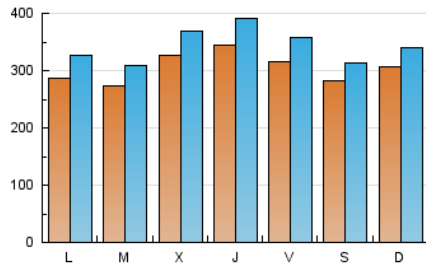

Ciudad: 28036 MADRID

Teléfono:

Fax:

E-mail:

Clasificación: Noticias e Información

Sub-Clasificación: Noticias globales y actualidad

1. Cifras totales y promedios (Nacional)

MES - AÑO	NAVEGADORES UNICOS	VISITAS	PAGINAS
Junio - 2021	635.894	1.031.942	1.532.855
PROMEDIO DIARIO	30.475	34.398	51.095
PROMEDIO LUNES-VIERNES	30.854	35.010	52.758
PROMEDIO SABADO-DOMINGO	29.435	32.714	46.523
PAGINAS / VISITAS	1,49		
DURACION MEDIA VISITAS	0:01:02		
DURACION MEDIA PAGINAS	0:02:07		

2. Secciones (Nacional)

	PAGINAS	%
HOME	278.625	18.18 %
RESTO	1.254.230	81.82 %

3. Por día del mes (Nacional)

Día	N. únicos	Visitas	Páginas	Día	N. únicos	Visitas	Páginas	Día	N. únicos	Visitas	Páginas
1	32.437	37.617	56.773	11	35.468	39.764	57.689	21	31.992	36.751	53.851
2	33.194	38.211	58.093	12	37.367	42.064	54.908	22	7.421	8.192	15.282
3	28.231	32.625	48.637	13	26.114	28.878	39.300	23	335	337	367
4	22.517	26.148	40.952	14	21.097	24.875	39.739	24	48.405	53.600	86.792
5	21.813	24.890	38.418	15	20.685	24.065	38.635	25	51.572	57.123	79.720
6	21.099	23.887	34.870	16	35.221	40.470	58.638	26	36.968	39.927	56.173
7	32.592	37.533	56.149	17	24.135	28.120	45.722	27	48.903	53.928	77.608
8	41.370	46.320	66.659	18	17.016	20.254	35.439	28	28.816	31.859	55.076
9	45.671	51.256	73.381	19	16.358	18.686	29.224	29	34.758	38.636	57.254
10	36.977	42.146	61.088	20	26.857	29.455	41.686	30	48.870	54.325	74.732

4. Gráficas (Nacional)

4.1 Por día de la semana (promedio)

N. únicos / Visitas (x 100)

Páginas (x 100)

4.2 Por franja horaria (promedio)

Visitas (x 1000)

Páginas (x 1000)

4.3 Por meses