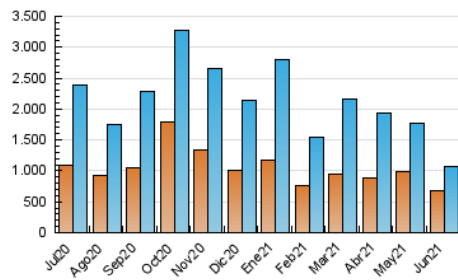

4.3 Por meses

N. únicos / Visitas (x 1000)