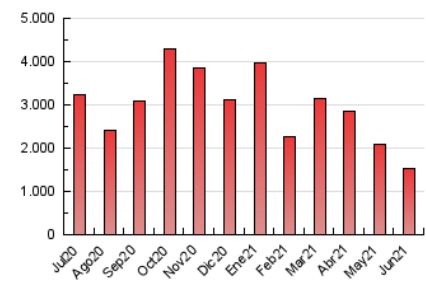

Páginas (x 1000)