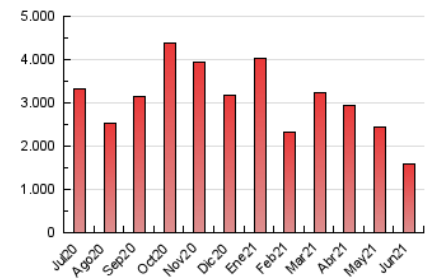

Páginas (x 1000)