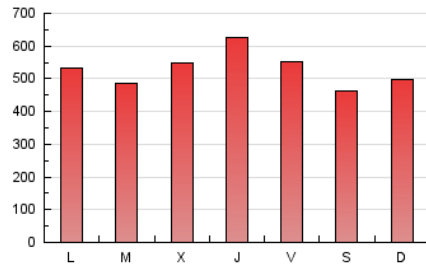

Sub-Clasificación: Noticias globales y actualidad

1. Cifras totales y promedios (Nacional e Internacional)

MES - AÑO	NAVEGADORES UNICOS	VISITAS	PAGINAS
Junio - 2021	676.453	1.076.486	1.584.276
PROMEDIO DIARIO	31.933	35.883	52.809
PROMEDIO LUNES-VIERNES	32.391	36.572	54.554
PROMEDIO SABADO-DOMINGO	30.675	33.987	48.012
PAGINAS / VISITAS	1,47		
DURACION MEDIA VISITAS	0:01:00		
DURACION MEDIA PAGINAS	0:02:07		

2. Secciones (Nacional e Internacional)

	PAGINAS	%
HOME	281.222	17.75 %
RESTO	1.303.054	82.25 %

3. Por día del mes (Nacional e Internacional)

Día	N. únicos	Visitas	Páginas	Día	N. únicos	Visitas	Páginas	Día	N. únicos	Visitas	Páginas
1	34.481	39.714	59.131	11	36.817	41.206	59.309	21	33.567	38.312	55.640
2	35.176	40.128	60.270	12	38.662	43.405	56.405	22	8.166	8.928	16.264
3	30.079	34.512	50.729	13	27.350	30.200	40.769	23	369	371	402
4	24.101	27.804	42.819	14	22.632	26.514	41.567	24	50.568	55.802	89.555
5	23.207	26.299	40.034	15	22.238	25.638	40.381	25	52.878	58.539	81.458
6	22.463	25.266	36.457	16	36.966	42.051	60.424	26	38.124	41.008	57.516
7	34.531	39.487	58.365	17	25.469	29.595	47.370	27	49.852	54.953	79.078
8	43.292	48.163	68.810	18	18.536	21.748	37.091	28	30.279	33.316	56.833
9	47.514	53.158	75.565	19	17.648	20.009	30.687	29	35.988	39.931	58.677
10	38.490	43.756	62.921	20	28.095	30.756	43.149	30	50.463	55.917	76.600

4. Gráficas (Nacional e Internacional)

4.1 Por día de la semana (promedio)

N. únicos / Visitas (x 100)

Páginas (x 100)

4.2 Por franja horaria (promedio)

Visitas (x 1000)

Páginas (x 1000)

4.3 Por meses