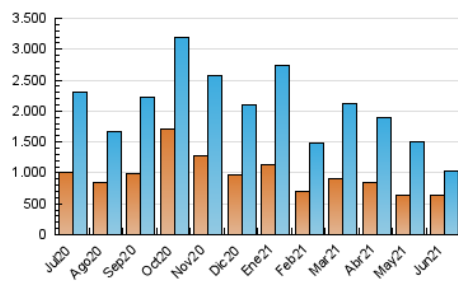

4.3 Por meses

N. únicos / Visitas (x 1000)