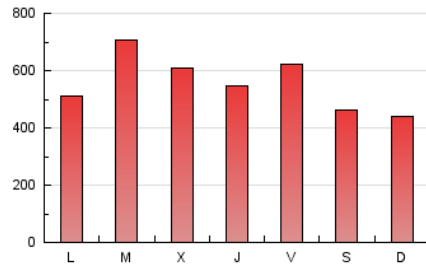

2. Secciones (Nacional e Internacional)

	PAGINAS	%
HOME	149.461	8.73 %
RESTO	1.562.826	91.27 %

3. Por día del mes (Nacional e Internacional)

Día	N. únicos	Visitas	Páginas	Día	N. únicos	Visitas	Páginas	Día	N. únicos	Visitas	Páginas
1	40.562	43.665	53.464	11	38.328	43.203	50.108	21	65.616	72.814	80.399
2	31.084	34.358	41.566	12	21.376	23.984	29.301	22	111.666	122.844	141.087
3	30.289	33.363	39.521	13	25.919	28.807	34.662	23	58.334	63.085	74.973
4	18.949	21.067	26.871	14	28.837	31.930	37.669	24	35.148	37.821	44.121
5	21.698	23.876	31.097	15	24.101	26.196	31.682	25	36.757	40.656	46.987
6	33.012	35.370	43.781	16	21.766	23.850	27.799	26	87.548	91.690	106.547
7	24.730	28.299	34.038	17	17.205	18.727	22.609	27	71.165	74.602	86.778
8	19.327	21.600	26.923	18	66.265	71.665	80.474	28	52.258	58.116	66.647
9	26.357	28.780	33.973	19	98.012	102.665	116.206	29	45.892	49.722	57.530
10	39.408	44.732	50.646	20	62.144	67.294	78.969	30	40.002	43.809	53.579
								31	47.966	52.390	62.280

4. Gráficas (Nacional e Internacional)

4.1 Por día de la semana (promedio)

N. únicos / Visitas (x 100)

Páginas (x 100)

4.2 Por franja horaria (promedio)

Visitas_ (x 1000)

Páginas (x 1000)

4.3 Por meses