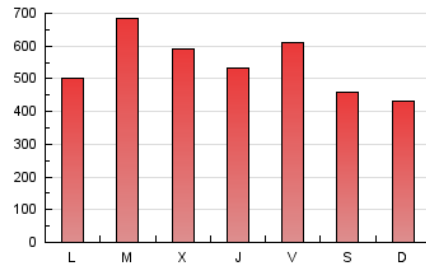

2. Secciones (Nacional)

	PAGINAS	%
HOME	147.388	8.81 %
RESTO	1.525.416	91.19 %

3. Por día del mes (Nacional)

Día	N. únicos	Visitas	Páginas	Día	N. únicos	Visitas	Páginas	Día	N. únicos	Visitas	Páginas
1	39.915	42.960	52.598	11	37.836	42.610	49.449	21	62.592	70.121	77.160
2	30.498	33.726	40.910	12	21.059	23.656	28.900	22	109.019	119.656	138.078
3	29.834	32.886	38.947	13	25.499	28.404	34.224	23	57.468	61.946	73.820
4	18.650	20.763	26.471	14	28.424	31.431	37.115	24	34.531	37.187	43.348
5	21.335	23.457	30.633	15	23.027	24.993	30.501	25	36.261	39.929	46.235
6	32.230	34.710	42.879	16	21.236	23.247	27.155	26	85.945	90.195	104.780
7	24.196	27.736	33.413	17	16.873	18.326	22.195	27	69.175	73.013	84.650
8	19.023	21.222	26.454	18	64.402	69.469	78.296	28	51.239	57.153	65.445
9	26.067	28.472	33.594	19	91.327	96.012	108.983	29	45.324	48.859	56.746
10	39.057	44.344	50.233	20	59.062	63.933	75.151	30	39.626	43.443	53.126
								31	47.267	51.773	61.315

4. Gráficas (Nacional)

4.1 Por día de la semana (promedio)

N. únicos / Visitas (x 100)

Páginas (x 100)

4.2 Por franja horaria (promedio)

Visitas_ (x 1000)

Páginas (x 1000)

4.3 Por meses