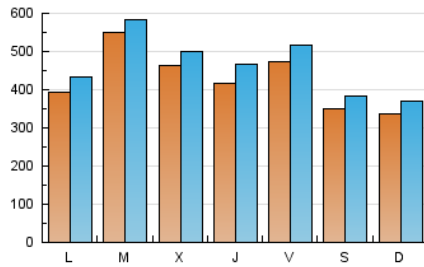

2. Secciones (Nacional)

	PAGINAS	%
HOME	147.388	8.81 %
RESTO	1.525.416	91.19 %

3. Por día del mes (Nacional)

Día	N. únicos	Visitas	Páginas	Día	N. únicos	Visitas	Páginas	Día	N. únicos	Visitas	Páginas
1	39.915	42.960	52.598	11	37.836	42.610	49.449	21	62.592	70.121	77.160
2	30.498	33.726	40.910	12	21.059	23.656	28.900	22	109.019	119.656	138.078
3	29.834	32.886	38.947	13	25.499	28.404	34.224	23	57.468	61.946	73.820
4	18.650	20.763	26.471	14	28.424	31.431	37.115	24	34.531	37.187	43.348
5	21.335	23.457	30.633	15	23.027	24.993	30.501	25	36.261	39.929	46.235
6	32.230	34.710	42.879	16	21.236	23.247	27.155	26	85.945	90.195	104.780
7	24.196	27.736	33.413	17	16.873	18.326	22.195	27	69.175	73.013	84.650
8	19.023	21.222	26.454	18	64.402	69.469	78.296	28	51.239	57.153	65.445
9	26.067	28.472	33.594	19	91.327	96.012	108.983	29	45.324	48.859	56.746
10	39.057	44.344	50.233	20	59.062	63.933	75.151	30	39.626	43.443	53.126
								31	47.267	51.773	61.315

4. Gráficas (Nacional)

4.1 Por día de la semana (promedio)

N. únicos / Visitas (x 100)

Páginas (x 100)

4.2 Por franja horaria (promedio)

Visitas_ (x 1000)

Páginas (x 1000)

4.3 Por meses