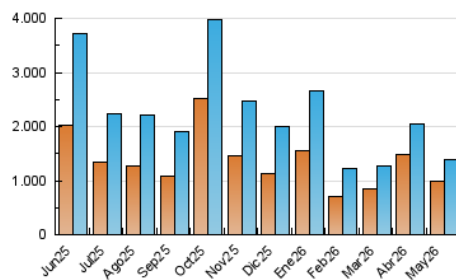

2. Secciones (Nacional)

	PAGINAS	%
HOME	147.388	8.81 %
RESTO	1.525.416	91.19 %

3. Por día del mes (Nacional)

Día	N. únicos	Visitas	Páginas	Día	N. únicos	Visitas	Páginas	Día	N. únicos	Visitas	Páginas
1	39.915	42.960	52.598	11	37.836	42.610	49.449	21	62.592	70.121	77.160
2	30.498	33.726	40.910	12	21.059	23.656	28.900	22	109.019	119.656	138.078
3	29.834	32.886	38.947	13	25.499	28.404	34.224	23	57.468	61.946	73.820
4	18.650	20.763	26.471	14	28.424	31.431	37.115	24	34.531	37.187	43.348
5	21.335	23.457	30.633	15	23.027	24.993	30.501	25	36.261	39.929	46.235
6	32.230	34.710	42.879	16	21.236	23.247	27.155	26	85.945	90.195	104.780
7	24.196	27.736	33.413	17	16.873	18.326	22.195	27	69.175	73.013	84.650
8	19.023	21.222	26.454	18	64.402	69.469	78.296	28	51.239	57.153	65.445
9	26.067	28.472	33.594	19	91.327	96.012	108.983	29	45.324	48.859	56.746
10	39.057	44.344	50.233	20	59.062	63.933	75.151	30	39.626	43.443	53.126
								31	47.267	51.773	61.315

4. Gráficas (Nacional)

4.1 Por día de la semana (promedio)

N. únicos / Visitas (x 100)

Páginas (x 100)

4.2 Por franja horaria (promedio)

Visitas_ (x 1000)

Páginas (x 1000)

4.3 Por meses

N. únicos / Visitas (x 1000)

Páginas (x 1000)

5. Observaciones

Este Medio Electrónico de Comunicación ha sido medido por la herramienta Google Analytics de Google (GA4).

6. Definiciones básicas (Para más información ver Normas Técnicas para el Control de los Medios Electrónicos de Comunicación)

Visita:

Una secuencia ininterrumpida de páginas servidas a un usuario válido. Si dicho usuario no realiza peticiones de páginas en un periodo de tiempo (30 min) la siguiente petición constituirá el inicio de una nueva visita.