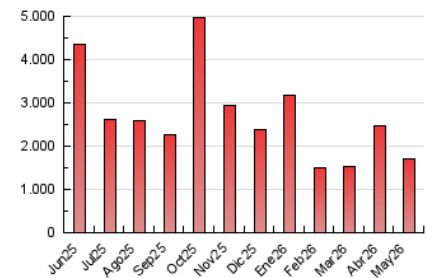

Páginas (x 1000)