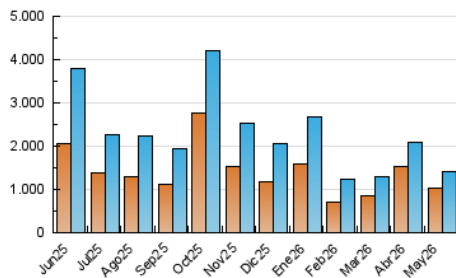

4.3 Por meses

N. únicos / Visitas (x 1000)