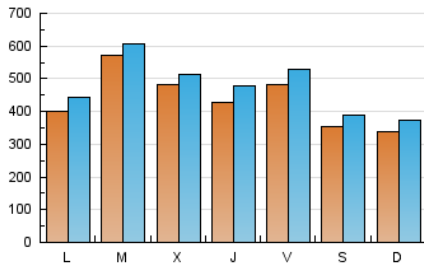

2. Secciones (Nacional e Internacional)

	PAGINAS	%
HOME	149.461	8.73 %
RESTO	1.562.826	91.27 %

3. Por día del mes (Nacional e Internacional)

Día	N. únicos	Visitas	Páginas	Día	N. únicos	Visitas	Páginas	Día	N. únicos	Visitas	Páginas
1	40.562	43.665	53.464	11	38.328	43.203	50.108	21	65.616	72.814	80.399
2	31.084	34.358	41.566	12	21.376	23.984	29.301	22	111.666	122.844	141.087
3	30.289	33.363	39.521	13	25.919	28.807	34.662	23	58.334	63.085	74.973
4	18.949	21.067	26.871	14	28.837	31.930	37.669	24	35.148	37.821	44.121
5	21.698	23.876	31.097	15	24.101	26.196	31.682	25	36.757	40.656	46.987
6	33.012	35.370	43.781	16	21.766	23.850	27.799	26	87.548	91.690	106.547
7	24.730	28.299	34.038	17	17.205	18.727	22.609	27	71.165	74.602	86.778
8	19.327	21.600	26.923	18	66.265	71.665	80.474	28	52.258	58.116	66.647
9	26.357	28.780	33.973	19	98.012	102.665	116.206	29	45.892	49.722	57.530
10	39.408	44.732	50.646	20	62.144	67.294	78.969	30	40.002	43.809	53.579
								31	47.966	52.390	62.280

4. Gráficas (Nacional e Internacional)

4.1 Por día de la semana (promedio)

N. únicos / Visitas (x 100)

Páginas (x 100)

4.2 Por franja horaria (promedio)

Visitas_ (x 1000)

Páginas (x 1000)

4.3 Por meses