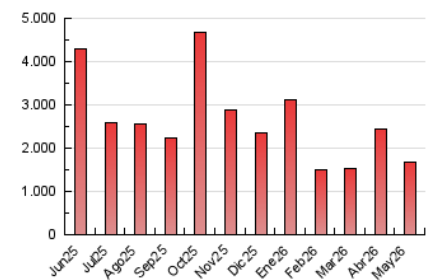

2. Secciones (Nacional)

	PAGINAS	%
HOME	147.388	8.81 %
RESTO	1.525.416	91.19 %

3. Por día del mes (Nacional)

Día	N. únicos	Visitas	Páginas	Día	N. únicos	Visitas	Páginas	Día	N. únicos	Visitas	Páginas
1	39.915	42.960	52.598	11	37.836	42.610	49.449	21	62.592	70.121	77.160
2	30.498	33.726	40.910	12	21.059	23.656	28.900	22	109.019	119.656	138.078
3	29.834	32.886	38.947	13	25.499	28.404	34.224	23	57.468	61.946	73.820
4	18.650	20.763	26.471	14	28.424	31.431	37.115	24	34.531	37.187	43.348
5	21.335	23.457	30.633	15	23.027	24.993	30.501	25	36.261	39.929	46.235
6	32.230	34.710	42.879	16	21.236	23.247	27.155	26	85.945	90.195	104.780
7	24.196	27.736	33.413	17	16.873	18.326	22.195	27	69.175	73.013	84.650
8	19.023	21.222	26.454	18	64.402	69.469	78.296	28	51.239	57.153	65.445
9	26.067	28.472	33.594	19	91.327	96.012	108.983	29	45.324	48.859	56.746
10	39.057	44.344	50.233	20	59.062	63.933	75.151	30	39.626	43.443	53.126
								31	47.267	51.773	61.315

4. Gráficas (Nacional)

4.1 Por día de la semana (promedio)

N. únicos / Visitas (x 100)

Páginas (x 100)

4.2 Por franja horaria (promedio)

Visitas_ (x 1000)

Páginas (x 1000)

4.3 Por meses

N. únicos / Visitas (x 1000)

Páginas (x 1000)

5. Observaciones

Este Medio Electrónico de Comunicación ha sido medido por la herramienta Google Analytics de Google (GA4).

6. Definiciones básicas (Para más información ver Normas Técnicas para el Control de los Medios Electrónicos de Comunicación)