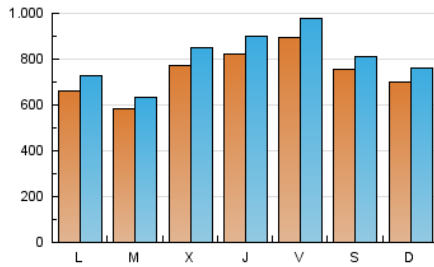

1. Cifras totales y promedios (Nacional e Internacional)

MES - AÑO	NAVEGADORES UNICOS	VISITAS	PAGINAS
Mayo - 2023	1.347.367	2.486.162	3.786.391
PROMEDIO DIARIO	73.450	80.199	122.142
PROMEDIO LUNES-VIERNES	73.747	80.780	123.927
PROMEDIO SABADO-DOMINGO	72.594	78.527	117.009
PAGINAS / VISITAS	1,52		
DURACION MEDIA VISITAS	0:01:08		
DURACION MEDIA PAGINAS	0:02:09		

2. Secciones (Nacional e Internacional)

	PAGINAS	%
HOME	332.596	8.78 %
RESTO	3.453.795	91.22 %

3. Por día del mes (Nacional e Internacional)

Día	N. únicos	Visitas	Páginas	Día	N. únicos	Visitas	Páginas	Día	N. únicos	Visitas	Páginas
1	60.808	65.684	109.180	11	125.426	136.664	170.134	21	64.966	69.171	120.429
2	52.951	56.768	121.370	12	100.920	109.849	156.349	22	81.902	88.214	184.827
3	50.765	55.769	92.008	13	81.958	88.313	118.723	23	63.424	69.064	112.629
4	65.802	72.243	98.854	14	71.380	75.575	96.658	24	66.077	71.909	107.547
5	94.163	103.129	134.167	15	69.155	76.144	102.589	25	63.237	71.101	117.120
6	77.663	84.097	114.889	16	61.749	67.060	90.103	26	79.510	87.442	124.149
7	78.964	88.405	145.210	17	90.801	96.729	123.466	27	72.860	77.630	112.041
8	55.028	61.304	102.286	18	74.088	80.284	104.102	28	63.712	71.672	109.265
9	51.273	56.438	89.720	19	84.162	90.396	127.999	29	63.851	73.045	187.846
10	89.995	98.011	128.258	20	69.252	73.349	118.857	30	62.828	68.710	119.038
								31	88.266	101.993	146.578

4. Gráficas (Nacional e Internacional)

4.1 Por día de la semana (promedio)

N. únicos / Visitas (x 100)

Páginas (x 100)

4.2 Por franja horaria (promedio)

Visitas_ (x 1000)

Páginas (x 1000)

4.3 Por meses