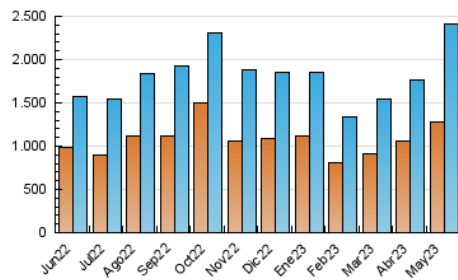

2. Secciones (Nacional)

	PAGINAS	%
HOME	329.997	8.95 %
RESTO	3.356.907	91.05 %

3. Por día del mes (Nacional)

Día	N. únicos	Visitas	Páginas	Día	N. únicos	Visitas	Páginas	Día	N. únicos	Visitas	Páginas
1	58.464	63.207	106.271	11	123.100	134.319	167.266	21	62.811	67.047	116.961
2	50.857	54.287	117.922	12	98.465	107.475	153.438	22	79.626	85.815	181.621
3	48.639	53.520	89.135	13	79.831	86.216	116.010	23	61.347	66.799	109.112
4	64.091	70.249	96.427	14	69.406	73.654	94.403	24	63.844	69.635	104.324
5	91.561	100.486	130.988	15	67.319	74.197	100.220	25	61.119	68.840	114.111
6	75.865	81.964	112.317	16	59.905	64.962	87.583	26	75.706	83.480	119.524
7	76.922	86.271	142.320	17	88.358	94.268	120.450	27	70.922	75.534	109.377
8	52.679	58.768	99.095	18	72.047	77.857	101.163	28	61.356	69.026	106.101
9	49.093	54.152	86.874	19	82.148	88.034	123.520	29	59.918	68.762	181.729
10	87.600	95.721	125.378	20	67.351	71.167	115.260	30	59.713	65.274	114.545
								31	85.842	99.328	143.459

4. Gráficas (Nacional)

4.1 Por día de la semana (promedio)

N. únicos / Visitas (x 100)

Páginas (x 100)

4.2 Por franja horaria (promedio)

Visitas_ (x 1000)

Páginas (x 1000)

4.3 Por meses

N. únicos / Visitas (x 1000)

Páginas (x 1000)

5. Observaciones

Este Medio Electrónico de Comunicación ha sido medido por la herramienta Google Analytics de Google (Universal Analytics)

6. Definiciones básicas (Para más información ver Normas Técnicas para el Control de los Medios Electrónicos de Comunicación)

Visita:

Una secuencia ininterrumpida de páginas servidas a un usuario válido. Si dicho usuario no realiza peticiones de páginas en un periodo de tiempo (30 min) la siguiente petición constituirá el inicio de una nueva visita.