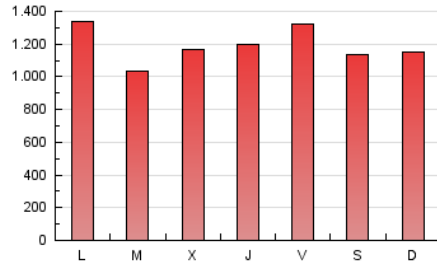

1. Cifras totales y promedios (Nacional)

MES - AÑO	NAVEGADORES UNICOS	VISITAS	PAGINAS
Mayo - 2023	1.282.039	2.410.314	3.686.904
PROMEDIO DIARIO	71.158	77.752	118.932
PROMEDIO LUNES-VIERNES	71.367	78.236	120.615
PROMEDIO SABADO-DOMINGO	70.558	76.360	114.094
PAGINAS / VISITAS	1,53		
DURACION MEDIA VISITAS	0:01:08		
DURACION MEDIA PAGINAS	0:02:08		

2. Secciones (Nacional)

	PAGINAS	%
HOME	329.997	8.95 %
RESTO	3.356.907	91.05 %

3. Por día del mes (Nacional)

Día	N. únicos	Visitas	Páginas	Día	N. únicos	Visitas	Páginas	Día	N. únicos	Visitas	Páginas
1	58.464	63.207	106.271	11	123.100	134.319	167.266	21	62.811	67.047	116.961
2	50.857	54.287	117.922	12	98.465	107.475	153.438	22	79.626	85.815	181.621
3	48.639	53.520	89.135	13	79.831	86.216	116.010	23	61.347	66.799	109.112
4	64.091	70.249	96.427	14	69.406	73.654	94.403	24	63.844	69.635	104.324
5	91.561	100.486	130.988	15	67.319	74.197	100.220	25	61.119	68.840	114.111
6	75.865	81.964	112.317	16	59.905	64.962	87.583	26	75.706	83.480	119.524
7	76.922	86.271	142.320	17	88.358	94.268	120.450	27	70.922	75.534	109.377
8	52.679	58.768	99.095	18	72.047	77.857	101.163	28	61.356	69.026	106.101
9	49.093	54.152	86.874	19	82.148	88.034	123.520	29	59.918	68.762	181.729
10	87.600	95.721	125.378	20	67.351	71.167	115.260	30	59.713	65.274	114.545
								31	85.842	99.328	143.459

4. Gráficas (Nacional)

4.1 Por día de la semana (promedio)

N. únicos / Visitas (x 100)

Páginas (x 100)

4.2 Por franja horaria (promedio)

Visitas_ (x 1000)

Páginas (x 1000)

4.3 Por meses