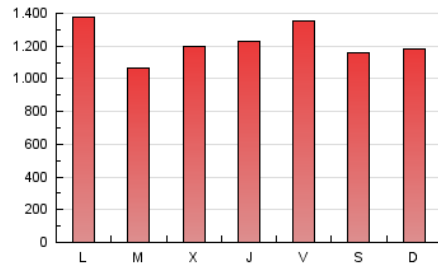

1. Cifras totales y promedios (Nacional e Internacional)

MES - AÑO	NAVEGADORES UNICOS	VISITAS	PAGINAS
Mayo - 2023	1.347.367	2.486.162	3.786.391
PROMEDIO DIARIO	73.450	80.199	122.142
PROMEDIO LUNES-VIERNES	73.747	80.780	123.927
PROMEDIO SABADO-DOMINGO	72.594	78.527	117.009
PAGINAS / VISITAS	1,52		
DURACION MEDIA VISITAS	0:01:08		
DURACION MEDIA PAGINAS	0:02:09		

2. Secciones (Nacional e Internacional)

	PAGINAS	%
HOME	332.596	8.78 %
RESTO	3.453.795	91.22 %

3. Por día del mes (Nacional e Internacional)

Día	N. únicos	Visitas	Páginas	Día	N. únicos	Visitas	Páginas	Día	N. únicos	Visitas	Páginas
1	60.808	65.684	109.180	11	125.426	136.664	170.134	21	64.966	69.171	120.429
2	52.951	56.768	121.370	12	100.920	109.849	156.349	22	81.902	88.214	184.827
3	50.765	55.769	92.008	13	81.958	88.313	118.723	23	63.424	69.064	112.629
4	65.802	72.243	98.854	14	71.380	75.575	96.658	24	66.077	71.909	107.547
5	94.163	103.129	134.167	15	69.155	76.144	102.589	25	63.237	71.101	117.120
6	77.663	84.097	114.889	16	61.749	67.060	90.103	26	79.510	87.442	124.149
7	78.964	88.405	145.210	17	90.801	96.729	123.466	27	72.860	77.630	112.041
8	55.028	61.304	102.286	18	74.088	80.284	104.102	28	63.712	71.672	109.265
9	51.273	56.438	89.720	19	84.162	90.396	127.999	29	63.851	73.045	187.846
10	89.995	98.011	128.258	20	69.252	73.349	118.857	30	62.828	68.710	119.038
								31	88.266	101.993	146.578

4. Gráficas (Nacional e Internacional)

4.1 Por día de la semana (promedio)

N. únicos / Visitas (x 100)

Páginas (x 100)

4.2 Por franja horaria (promedio)

Visitas_ (x 1000)

Páginas (x 1000)

4.3 Por meses