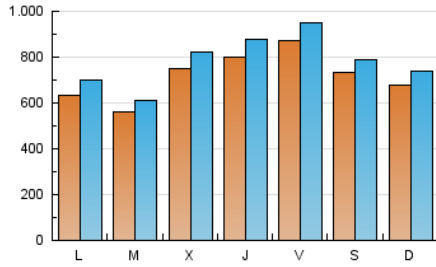

1. Cifras totales y promedios (Nacional)

MES - AÑO	NAVEGADORES UNICOS	VISITAS	PAGINAS
Mayo - 2023	1.282.039	2.410.314	3.686.904
PROMEDIO DIARIO	71.158	77.752	118.932
PROMEDIO LUNES-VIERNES	71.367	78.236	120.615
PROMEDIO SABADO-DOMINGO	70.558	76.360	114.094
PAGINAS / VISITAS	1,53		
DURACION MEDIA VISITAS	0:01:08		
DURACION MEDIA PAGINAS	0:02:08		

2. Secciones (Nacional)

	PAGINAS	%
HOME	329.997	8.95 %
RESTO	3.356.907	91.05 %

3. Por día del mes (Nacional)

Día	N. únicos	Visitas	Páginas	Día	N. únicos	Visitas	Páginas	Día	N. únicos	Visitas	Páginas
1	58.464	63.207	106.271	11	123.100	134.319	167.266	21	62.811	67.047	116.961
2	50.857	54.287	117.922	12	98.465	107.475	153.438	22	79.626	85.815	181.621
3	48.639	53.520	89.135	13	79.831	86.216	116.010	23	61.347	66.799	109.112
4	64.091	70.249	96.427	14	69.406	73.654	94.403	24	63.844	69.635	104.324
5	91.561	100.486	130.988	15	67.319	74.197	100.220	25	61.119	68.840	114.111
6	75.865	81.964	112.317	16	59.905	64.962	87.583	26	75.706	83.480	119.524
7	76.922	86.271	142.320	17	88.358	94.268	120.450	27	70.922	75.534	109.377
8	52.679	58.768	99.095	18	72.047	77.857	101.163	28	61.356	69.026	106.101
9	49.093	54.152	86.874	19	82.148	88.034	123.520	29	59.918	68.762	181.729
10	87.600	95.721	125.378	20	67.351	71.167	115.260	30	59.713	65.274	114.545
								31	85.842	99.328	143.459

4. Gráficas (Nacional)

4.1 Por día de la semana (promedio)

N. únicos / Visitas (x 100)

Páginas (x 100)

4.2 Por franja horaria (promedio)

Visitas_ (x 1000)

Páginas (x 1000)

4.3 Por meses