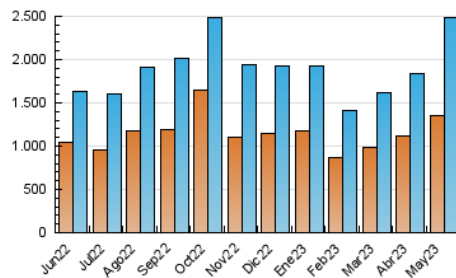

4.3 Por meses

N. únicos / Visitas (x 1000)