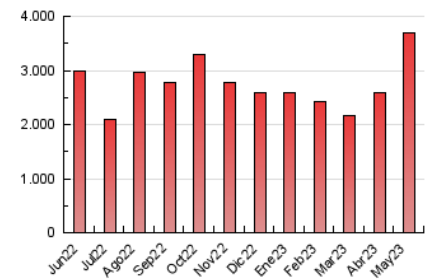

Páginas (x 1000)