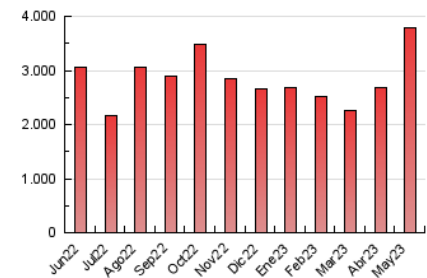

Páginas (x 1000)