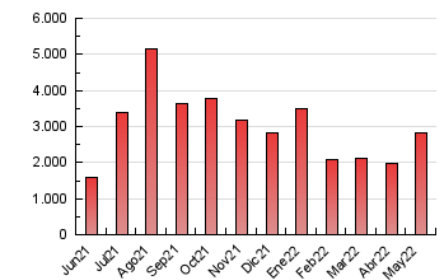

### 3. Por día del mes (Nacional e Internacional)

Día	N. únicos	Visitas	Páginas	Día	N. únicos	Visitas	Páginas	Día	N. únicos	Visitas	Páginas
1	51.124	54.570	187.341	11	29.417	31.963	47.190	21	55.033	58.533	79.748
2	44.949	48.737	138.111	12	40.826	43.853	65.030	22	93.195	97.668	123.423
3	43.460	47.935	75.784	13	72.136	77.918	99.429	23	205.627	210.875	251.998
4	50.030	54.085	87.055	14	77.568	82.914	103.091	24	136.802	143.867	183.967
5	46.835	50.555	71.719	15	37.208	40.125	56.111	25	73.637	78.488	115.238
6	39.620	42.510	65.480	16	25.006	27.725	52.250	26	36.155	39.358	56.536
7	32.951	34.637	49.183	17	43.163	46.558	68.490	27	28.027	31.019	44.612
8	51.678	54.931	70.977	18	61.918	65.023	87.705	28	33.467	35.822	47.279
9	38.567	41.743	72.614	19	100.130	104.677	147.664	29	26.523	28.437	37.421
10	30.236	32.640	49.922	20	65.239	69.613	100.297	30	32.852	35.942	49.656
								31	88.186	94.632	155.384

##### 4.1 Por día de la semana (promedio)

N. únicos / Visitas (x 100)

Páginas (x 100)

##### 4.2 Por franja horaria (promedio)

Visitas (x 1000)

Páginas (x 1000)

##### 4.3 Por meses

N. únicos / Visitas (x 1000)

Páginas (x 1000)