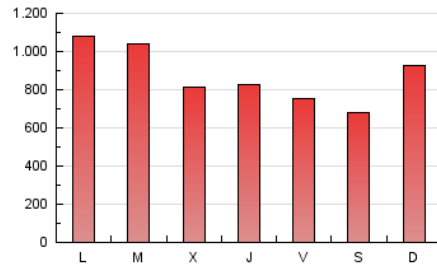

Páginas (x 100)