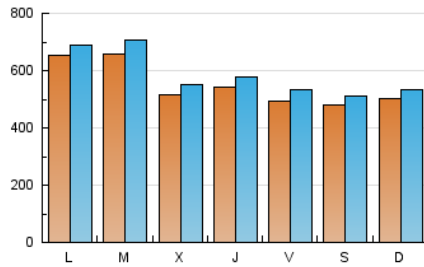

4. Gráficas (Nacional)

4.1 Por día de la semana (promedio)

N. únicos / Visitas (x 100)