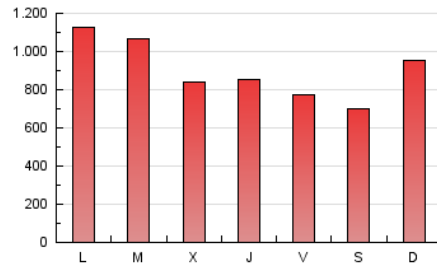

### 1. Cifras totales y promedios (Nacional e Internacional)

MES - AÑO	NAVEGADORES UNICOS	VISITAS	PAGINAS
Mayo - 2022	1.306.148	1.907.353	2.840.705
<b>PROMEDIO DIARIO</b>	<b>57.792</b>	<b>61.528</b>	<b>91.636</b>
<b>PROMEDIO LUNES-VIERNES</b>	60.583	64.533	94.824
<b>PROMEDIO SABADO-DOMINGO</b>	50.972	54.182	83.842
<b>PAGINAS / VISITAS</b>	1,49		
<b>DURACION MEDIA VISITAS</b>	0:01:10		
<b>DURACION MEDIA PAGINAS</b>	0:02:22		

### 3. Por día del mes (Nacional e Internacional)

Día	N. únicos	Visitas	Páginas	Día	N. únicos	Visitas	Páginas	Día	N. únicos	Visitas	Páginas
1	51.124	54.570	187.341	11	29.417	31.963	47.190	21	55.033	58.533	79.748
2	44.949	48.737	138.111	12	40.826	43.853	65.030	22	93.195	97.668	123.423
3	43.460	47.935	75.784	13	72.136	77.918	99.429	23	205.627	210.875	251.998
4	50.030	54.085	87.055	14	77.568	82.914	103.091	24	136.802	143.867	183.967
5	46.835	50.555	71.719	15	37.208	40.125	56.111	25	73.637	78.488	115.238
6	39.620	42.510	65.480	16	25.006	27.725	52.250	26	36.155	39.358	56.536
7	32.951	34.637	49.183	17	43.163	46.558	68.490	27	28.027	31.019	44.612
8	51.678	54.931	70.977	18	61.918	65.023	87.705	28	33.467	35.822	47.279
9	38.567	41.743	72.614	19	100.130	104.677	147.664	29	26.523	28.437	37.421
10	30.236	32.640	49.922	20	65.239	69.613	100.297	30	32.852	35.942	49.656
								31	88.186	94.632	155.384

#### 4. Gráficas (Nacional e Internacional)

##### 4.1 Por día de la semana (promedio)

N. únicos / Visitas (x 100)

Páginas (x 100)