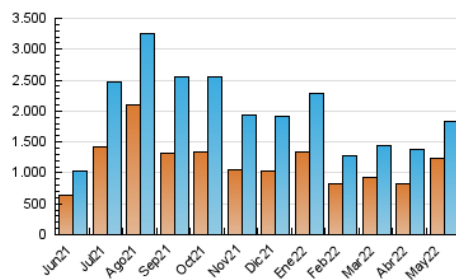

#### 3. Por día del mes (Nacional)

Día	N. únicos	Visitas	Páginas	Día	N. únicos	Visitas	Páginas	Día	N. únicos	Visitas	Páginas
1	49.253	52.689	184.751	11	27.863	30.342	45.287	21	53.152	56.625	77.494
2	43.015	46.668	135.389	12	39.612	42.410	63.270	22	91.274	95.710	121.170
3	41.428	45.788	73.242	13	70.444	76.236	97.364	23	191.652	197.666	236.227
4	48.319	52.220	84.798	14	76.180	81.422	101.205	24	132.584	139.732	178.957
5	44.828	48.728	69.494	15	35.947	38.769	54.455	25	70.532	75.370	111.162
6	38.020	40.837	63.505	16	23.445	26.105	50.210	26	34.355	37.407	54.060
7	31.654	33.247	47.529	17	40.698	43.936	65.316	27	26.519	29.334	42.512
8	49.894	53.170	68.934	18	59.606	62.513	84.742	28	31.664	33.889	44.910
9	36.785	39.918	70.420	19	97.983	102.115	144.679	29	25.061	26.879	35.545
10	28.774	31.120	48.114	20	63.090	67.315	97.509	30	31.172	34.221	47.561
								31	86.305	92.525	152.782

##### 4.1 Por día de la semana (promedio)

N. únicos / Visitas (x 100)

Páginas (x 100)

##### 4.2 Por franja horaria (promedio)

Visitas\_ (x 1000)

Páginas (x 1000)

##### 4.3 Por meses

N. únicos / Visitas (x 1000)

Páginas (x 1000)