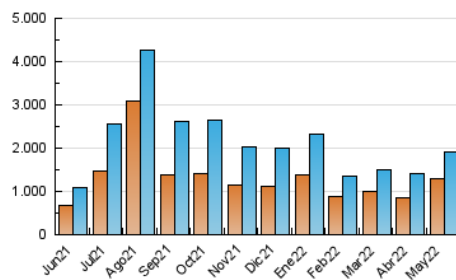

### 3. Por día del mes (Nacional e Internacional)

Día	N. únicos	Visitas	Páginas	Día	N. únicos	Visitas	Páginas	Día	N. únicos	Visitas	Páginas
1	51.124	54.570	187.341	11	29.417	31.963	47.190	21	55.033	58.533	79.748
2	44.949	48.737	138.111	12	40.826	43.853	65.030	22	93.195	97.668	123.423
3	43.460	47.935	75.784	13	72.136	77.918	99.429	23	205.627	210.875	251.998
4	50.030	54.085	87.055	14	77.568	82.914	103.091	24	136.802	143.867	183.967
5	46.835	50.555	71.719	15	37.208	40.125	56.111	25	73.637	78.488	115.238
6	39.620	42.510	65.480	16	25.006	27.725	52.250	26	36.155	39.358	56.536
7	32.951	34.637	49.183	17	43.163	46.558	68.490	27	28.027	31.019	44.612
8	51.678	54.931	70.977	18	61.918	65.023	87.705	28	33.467	35.822	47.279
9	38.567	41.743	72.614	19	100.130	104.677	147.664	29	26.523	28.437	37.421
10	30.236	32.640	49.922	20	65.239	69.613	100.297	30	32.852	35.942	49.656
								31	88.186	94.632	155.384

##### 4.1 Por día de la semana (promedio)

N. únicos / Visitas (x 100)

Páginas (x 100)

##### 4.2 Por franja horaria (promedio)

Visitas (x 1000)

Páginas (x 1000)

##### 4.3 Por meses

N. únicos / Visitas (x 1000)

Páginas (x 1000)