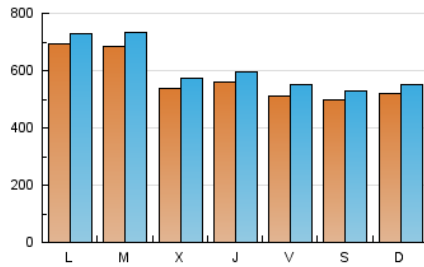

4. Gráficas (Nacional e Internacional)

4.1 Por día de la semana (promedio)

N. únicos / Visitas (x 100)