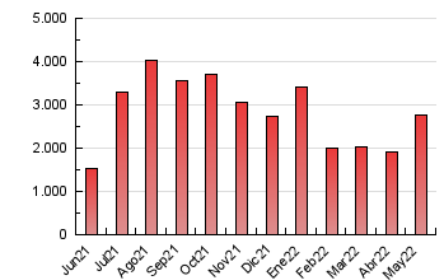

#### 3. Por día del mes (Nacional)

Día	N. únicos	Visitas	Páginas	Día	N. únicos	Visitas	Páginas	Día	N. únicos	Visitas	Páginas
1	49.253	52.689	184.751	11	27.863	30.342	45.287	21	53.152	56.625	77.494
2	43.015	46.668	135.389	12	39.612	42.410	63.270	22	91.274	95.710	121.170
3	41.428	45.788	73.242	13	70.444	76.236	97.364	23	191.652	197.666	236.227
4	48.319	52.220	84.798	14	76.180	81.422	101.205	24	132.584	139.732	178.957
5	44.828	48.728	69.494	15	35.947	38.769	54.455	25	70.532	75.370	111.162
6	38.020	40.837	63.505	16	23.445	26.105	50.210	26	34.355	37.407	54.060
7	31.654	33.247	47.529	17	40.698	43.936	65.316	27	26.519	29.334	42.512
8	49.894	53.170	68.934	18	59.606	62.513	84.742	28	31.664	33.889	44.910
9	36.785	39.918	70.420	19	97.983	102.115	144.679	29	25.061	26.879	35.545
10	28.774	31.120	48.114	20	63.090	67.315	97.509	30	31.172	34.221	47.561
								31	86.305	92.525	152.782

##### 4.1 Por día de la semana (promedio)

N. únicos / Visitas (x 100)

Páginas (x 100)

##### 4.2 Por franja horaria (promedio)

Visitas\_ (x 1000)

Páginas (x 1000)

##### 4.3 Por meses

N. únicos / Visitas (x 1000)

Páginas (x 1000)