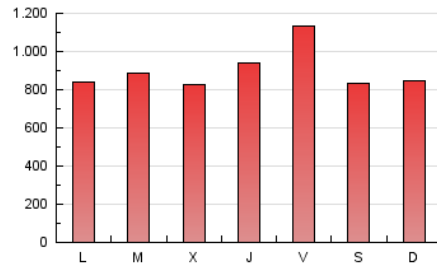

1. Cifras totales y promedios (Nacional e Internacional)

MES - AÑO	NAVEGADORES UNICOS	VISITAS	PAGINAS
Abril - 2023	1.121.974	1.833.681	2.689.227
PROMEDIO DIARIO	56.514	61.123	89.641
PROMEDIO LUNES-VIERNES	57.648	62.649	92.465
PROMEDIO SABADO-DOMINGO	54.244	58.071	83.993
PAGINAS / VISITAS	1,47		
DURACION MEDIA VISITAS	0:01:06		
DURACION MEDIA PAGINAS	0:02:21		

2. Secciones (Nacional e Internacional)

	PAGINAS	%
HOME	237.102	8.82 %
RESTO	2.452.125	91.18 %

3. Por día del mes (Nacional e Internacional)

Día	N. únicos	Visitas	Páginas	Día	N. únicos	Visitas	Páginas	Día	N. únicos	Visitas	Páginas
1	31.681	33.603	49.597	11	36.061	39.240	68.796	21	67.512	74.092	106.773
2	39.262	41.882	56.702	12	35.137	38.535	58.509	22	54.988	58.962	81.544
3	36.154	38.856	55.348	13	81.742	88.607	137.290	23	77.701	83.401	138.010
4	24.370	26.611	45.759	14	127.164	138.979	177.361	24	57.719	62.908	119.061
5	32.410	35.593	57.892	15	82.389	88.857	111.975	25	93.827	101.869	142.296
6	25.845	28.002	43.508	16	53.284	57.347	82.143	26	107.861	115.738	153.663
7	21.383	22.972	37.106	17	65.682	71.123	105.629	27	87.366	93.812	118.071
8	34.417	36.479	68.593	18	67.543	73.490	96.653	28	60.267	67.559	131.476
9	36.046	37.783	65.183	19	40.164	43.100	59.576	29	72.770	78.788	106.349
10	33.788	36.555	57.278	20	50.971	55.330	77.248	30	59.904	63.608	79.838

4. Gráficas (Nacional e Internacional)

4.1 Por día de la semana (promedio)

N. únicos / Visitas (x 100)

Páginas (x 100)

4.2 Por franja horaria (promedio)

Visitas_ (x 1000)

Páginas (x 1000)

4.3 Por meses