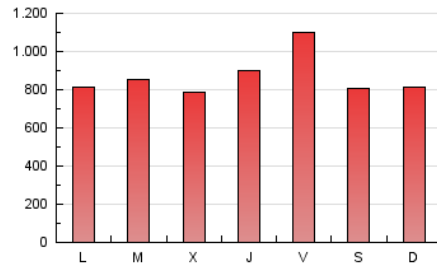

1. Cifras totales y promedios (Nacional)

MES - AÑO	NAVEGADORES UNICOS	VISITAS	PAGINAS
Abril - 2023	1.051.875	1.758.993	2.596.486
PROMEDIO DIARIO	54.118	58.633	86.550
PROMEDIO LUNES-VIERNES	55.082	60.003	89.215
PROMEDIO SABADO-DOMINGO	52.190	55.893	81.218
PAGINAS / VISITAS	1,48		
DURACION MEDIA VISITAS	0:01:07		
DURACION MEDIA PAGINAS	0:02:20		

2. Secciones (Nacional)

	PAGINAS	%
HOME	235.583	9.07 %
RESTO	2.360.903	90.93 %

3. Por día del mes (Nacional)

Día	N. únicos	Visitas	Páginas	Día	N. únicos	Visitas	Páginas	Día	N. únicos	Visitas	Páginas
1	29.780	31.583	47.085	11	33.873	36.939	65.651	21	64.990	71.352	103.617
2	37.510	39.923	54.246	12	33.134	36.525	55.989	22	53.008	56.861	78.811
3	34.184	36.820	52.826	13	79.328	86.345	134.234	23	75.838	81.344	134.888
4	22.602	24.770	43.595	14	124.631	136.380	174.089	24	55.670	60.655	116.052
5	30.682	33.804	55.629	15	80.344	86.473	109.132	25	91.292	99.168	138.826
6	24.234	26.317	41.515	16	50.664	54.636	78.661	26	102.904	111.243	148.187
7	19.671	21.130	34.783	17	63.256	68.346	102.094	27	81.082	87.441	110.842
8	32.256	34.221	65.669	18	64.892	70.608	93.231	28	58.308	65.224	128.397
9	34.206	35.843	62.731	19	37.024	40.039	56.015	29	70.515	76.536	103.545
10	31.520	34.312	54.529	20	48.367	52.645	74.203	30	57.779	61.510	77.414

4. Gráficas (Nacional)

4.1 Por día de la semana (promedio)

N. únicos / Visitas (x 100)

Páginas (x 100)

4.2 Por franja horaria (promedio)

Visitas_ (x 1000)

Páginas (x 1000)

4.3 Por meses