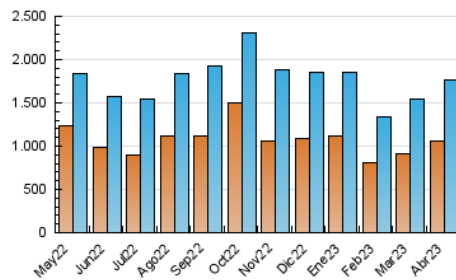

4.3 Por meses

N. únicos / Visitas (x 1000)