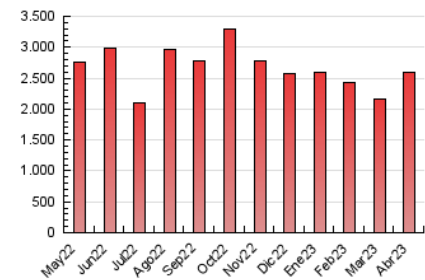

Páginas (x 1000)