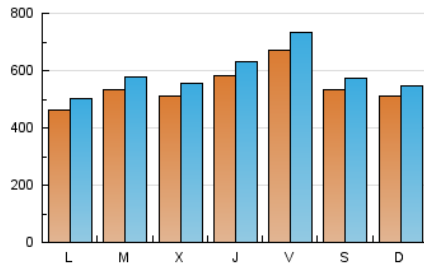

1. Cifras totales y promedios (Nacional)

MES - AÑO	NAVEGADORES UNICOS	VISITAS	PAGINAS
Abril - 2023	1.051.875	1.758.993	2.596.486
PROMEDIO DIARIO	54.118	58.633	86.550
PROMEDIO LUNES-VIERNES	55.082	60.003	89.215
PROMEDIO SABADO-DOMINGO	52.190	55.893	81.218
PAGINAS / VISITAS	1,48		
DURACION MEDIA VISITAS	0:01:07		
DURACION MEDIA PAGINAS	0:02:20		

2. Secciones (Nacional)

	PAGINAS	%
HOME	235.583	9.07 %
RESTO	2.360.903	90.93 %

3. Por día del mes (Nacional)

Día	N. únicos	Visitas	Páginas	Día	N. únicos	Visitas	Páginas	Día	N. únicos	Visitas	Páginas
1	29.780	31.583	47.085	11	33.873	36.939	65.651	21	64.990	71.352	103.617
2	37.510	39.923	54.246	12	33.134	36.525	55.989	22	53.008	56.861	78.811
3	34.184	36.820	52.826	13	79.328	86.345	134.234	23	75.838	81.344	134.888
4	22.602	24.770	43.595	14	124.631	136.380	174.089	24	55.670	60.655	116.052
5	30.682	33.804	55.629	15	80.344	86.473	109.132	25	91.292	99.168	138.826
6	24.234	26.317	41.515	16	50.664	54.636	78.661	26	102.904	111.243	148.187
7	19.671	21.130	34.783	17	63.256	68.346	102.094	27	81.082	87.441	110.842
8	32.256	34.221	65.669	18	64.892	70.608	93.231	28	58.308	65.224	128.397
9	34.206	35.843	62.731	19	37.024	40.039	56.015	29	70.515	76.536	103.545
10	31.520	34.312	54.529	20	48.367	52.645	74.203	30	57.779	61.510	77.414

4. Gráficas (Nacional)

4.1 Por día de la semana (promedio)

N. únicos / Visitas (x 100)

Páginas (x 100)

4.2 Por franja horaria (promedio)

Visitas_ (x 1000)

Páginas (x 1000)

4.3 Por meses