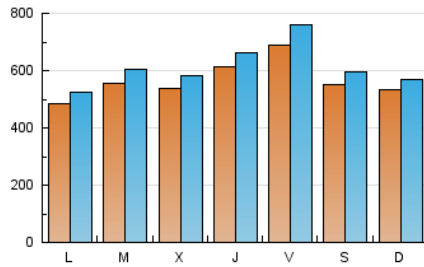

1. Cifras totales y promedios (Nacional e Internacional)

MES - AÑO	NAVEGADORES UNICOS	VISITAS	PAGINAS
Abril - 2023	1.121.974	1.833.681	2.689.227
PROMEDIO DIARIO	56.514	61.123	89.641
PROMEDIO LUNES-VIERNES	57.648	62.649	92.465
PROMEDIO SABADO-DOMINGO	54.244	58.071	83.993
PAGINAS / VISITAS	1,47		
DURACION MEDIA VISITAS	0:01:06		
DURACION MEDIA PAGINAS	0:02:21		

2. Secciones (Nacional e Internacional)

	PAGINAS	%
HOME	237.102	8.82 %
RESTO	2.452.125	91.18 %

3. Por día del mes (Nacional e Internacional)

Día	N. únicos	Visitas	Páginas	Día	N. únicos	Visitas	Páginas	Día	N. únicos	Visitas	Páginas
1	31.681	33.603	49.597	11	36.061	39.240	68.796	21	67.512	74.092	106.773
2	39.262	41.882	56.702	12	35.137	38.535	58.509	22	54.988	58.962	81.544
3	36.154	38.856	55.348	13	81.742	88.607	137.290	23	77.701	83.401	138.010
4	24.370	26.611	45.759	14	127.164	138.979	177.361	24	57.719	62.908	119.061
5	32.410	35.593	57.892	15	82.389	88.857	111.975	25	93.827	101.869	142.296
6	25.845	28.002	43.508	16	53.284	57.347	82.143	26	107.861	115.738	153.663
7	21.383	22.972	37.106	17	65.682	71.123	105.629	27	87.366	93.812	118.071
8	34.417	36.479	68.593	18	67.543	73.490	96.653	28	60.267	67.559	131.476
9	36.046	37.783	65.183	19	40.164	43.100	59.576	29	72.770	78.788	106.349
10	33.788	36.555	57.278	20	50.971	55.330	77.248	30	59.904	63.608	79.838

4. Gráficas (Nacional e Internacional)

4.1 Por día de la semana (promedio)

N. únicos / Visitas (x 100)

Páginas (x 100)

4.2 Por franja horaria (promedio)

Visitas_ (x 1000)

Páginas (x 1000)

4.3 Por meses