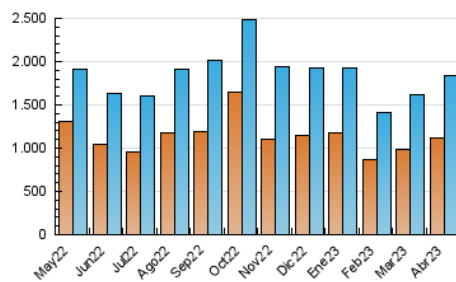

4.3 Por meses

N. únicos / Visitas (x 1000)