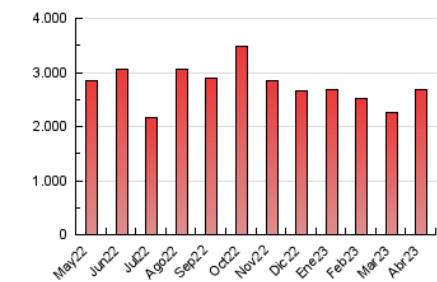

Páginas (x 1000)