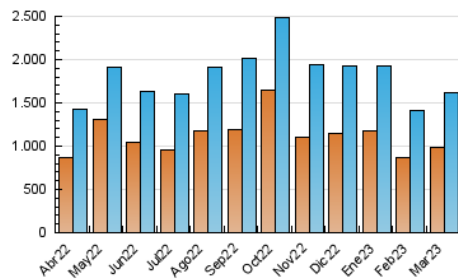

4.3 Por meses

N. únicos / Visitas (x 1000)