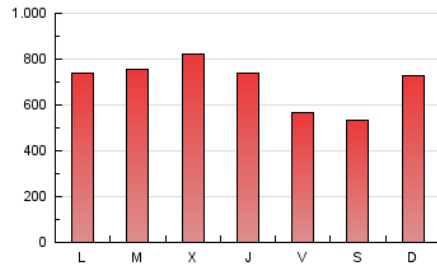

1. Cifras totales y promedios (Nacional)

MES - AÑO	NAVEGADORES UNICOS	VISITAS	PAGINAS
Marzo - 2023	914.832	1.537.898	2.167.128
PROMEDIO DIARIO	45.946	49.610	69.907
PROMEDIO LUNES-VIERNES	46.510	50.398	72.237
PROMEDIO SABADO-DOMINGO	44.324	47.342	63.210
PAGINAS / VISITAS	1,41		
DURACION MEDIA VISITAS	0:01:14		
DURACION MEDIA PAGINAS	0:03:00		

2. Secciones (Nacional)

	PAGINAS	%
HOME	226.114	10.43 %
RESTO	1.941.014	89.57 %

3. Por día del mes (Nacional)

Día	N. únicos	Visitas	Páginas	Día	N. únicos	Visitas	Páginas	Día	N. únicos	Visitas	Páginas
1	54.212	57.170	95.287	11	33.648	36.321	46.208	21	33.422	36.967	56.892
2	28.178	30.127	62.694	12	84.074	89.517	114.815	22	34.090	37.395	55.850
3	41.355	44.954	70.286	13	68.284	72.523	102.949	23	37.707	40.955	56.090
4	53.265	56.215	75.609	14	77.027	83.872	111.915	24	31.076	34.106	46.470
5	41.337	44.151	62.332	15	71.269	75.829	97.616	25	20.612	22.283	29.326
6	27.135	29.861	46.032	16	66.424	70.895	93.856	26	44.547	47.159	59.210
7	40.418	44.445	61.982	17	39.703	43.311	60.433	27	48.722	52.290	77.234
8	44.487	49.519	68.225	18	40.751	43.923	62.776	28	47.425	51.435	70.953
9	50.324	54.193	74.497	19	36.359	39.164	55.405	29	68.348	74.611	94.039
10	34.336	37.068	50.678	20	38.572	42.159	68.370	30	52.406	57.252	83.473
								31	34.813	38.228	55.626

4. Gráficas (Nacional)

4.1 Por día de la semana (promedio)

N. únicos / Visitas (x 100)

Páginas (x 100)

4.2 Por franja horaria (promedio)

Visitas_ (x 1000)

Páginas (x 1000)

4.3 Por meses