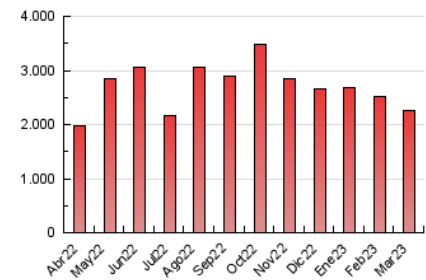

Páginas (x 1000)