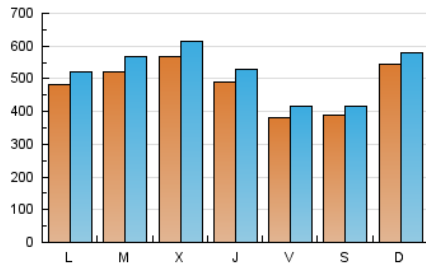

1. Cifras totales y promedios (Nacional e Internacional)

MES - AÑO	NAVEGADORES UNICOS	VISITAS	PAGINAS
Marzo - 2023	979.294	1.613.005	2.257.933
PROMEDIO DIARIO	48.269	52.032	72.837
PROMEDIO LUNES-VIERNES	48.831	52.837	75.176
PROMEDIO SABADO-DOMINGO	46.652	49.720	66.112
PAGINAS / VISITAS	1,40		
DURACION MEDIA VISITAS	0:01:13		
DURACION MEDIA PAGINAS	0:03:02		

2. Secciones (Nacional e Internacional)

	PAGINAS	%
HOME	227.848	10.09 %
RESTO	2.030.085	89.91 %

3. Por día del mes (Nacional e Internacional)

Día	N. únicos	Visitas	Páginas	Día	N. únicos	Visitas	Páginas	Día	N. únicos	Visitas	Páginas
1	56.614	59.621	98.212	11	35.291	37.952	48.144	21	35.439	39.244	59.769
2	29.868	32.053	65.191	12	88.095	93.589	119.668	22	36.460	39.789	58.671
3	43.362	47.028	72.800	13	72.252	76.828	108.038	23	39.738	43.058	58.620
4	55.530	58.345	78.094	14	80.698	87.655	116.284	24	32.756	35.933	48.726
5	42.995	45.946	64.527	15	73.817	78.528	100.890	25	22.227	23.942	31.248
6	29.020	31.855	48.370	16	68.519	73.194	96.589	26	47.820	50.539	63.072
7	42.508	46.486	64.312	17	41.991	45.690	63.413	27	51.069	54.729	80.149
8	46.247	51.406	70.482	18	42.811	46.060	65.760	28	50.048	54.159	74.210
9	52.558	56.463	77.137	19	38.446	41.386	58.382	29	71.106	77.438	97.341
10	36.127	38.973	53.060	20	41.148	44.946	72.106	30	54.950	59.736	86.370
								31	36.824	40.434	58.298

4. Gráficas (Nacional e Internacional)

4.1 Por día de la semana (promedio)

N. únicos / Visitas (x 100)

Páginas (x 100)

4.2 Por franja horaria (promedio)

Visitas_ (x 1000)

Páginas (x 1000)

4.3 Por meses