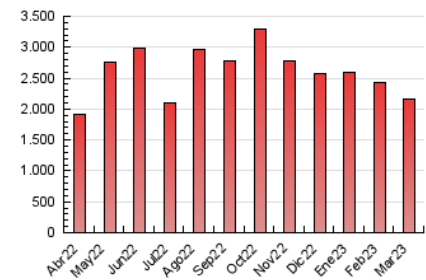

Páginas (x 1000)