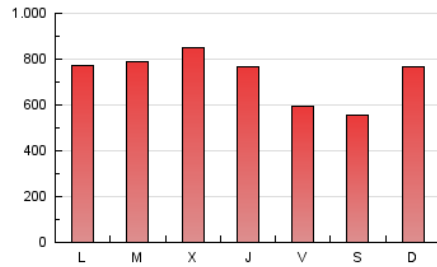

1. Cifras totales y promedios (Nacional e Internacional)

MES - AÑO	NAVEGADORES UNICOS	VISITAS	PAGINAS
Marzo - 2023	979.294	1.613.005	2.257.933
PROMEDIO DIARIO	48.269	52.032	72.837
PROMEDIO LUNES-VIERNES	48.831	52.837	75.176
PROMEDIO SABADO-DOMINGO	46.652	49.720	66.112
PAGINAS / VISITAS	1,40		
DURACION MEDIA VISITAS	0:01:13		
DURACION MEDIA PAGINAS	0:03:02		

2. Secciones (Nacional e Internacional)

	PAGINAS	%
HOME	227.848	10.09 %
RESTO	2.030.085	89.91 %

3. Por día del mes (Nacional e Internacional)

Día	N. únicos	Visitas	Páginas	Día	N. únicos	Visitas	Páginas	Día	N. únicos	Visitas	Páginas
1	56.614	59.621	98.212	11	35.291	37.952	48.144	21	35.439	39.244	59.769
2	29.868	32.053	65.191	12	88.095	93.589	119.668	22	36.460	39.789	58.671
3	43.362	47.028	72.800	13	72.252	76.828	108.038	23	39.738	43.058	58.620
4	55.530	58.345	78.094	14	80.698	87.655	116.284	24	32.756	35.933	48.726
5	42.995	45.946	64.527	15	73.817	78.528	100.890	25	22.227	23.942	31.248
6	29.020	31.855	48.370	16	68.519	73.194	96.589	26	47.820	50.539	63.072
7	42.508	46.486	64.312	17	41.991	45.690	63.413	27	51.069	54.729	80.149
8	46.247	51.406	70.482	18	42.811	46.060	65.760	28	50.048	54.159	74.210
9	52.558	56.463	77.137	19	38.446	41.386	58.382	29	71.106	77.438	97.341
10	36.127	38.973	53.060	20	41.148	44.946	72.106	30	54.950	59.736	86.370
								31	36.824	40.434	58.298

4. Gráficas (Nacional e Internacional)

4.1 Por día de la semana (promedio)

N. únicos / Visitas (x 100)

Páginas (x 100)

4.2 Por franja horaria (promedio)

Visitas_ (x 1000)

Páginas (x 1000)

4.3 Por meses