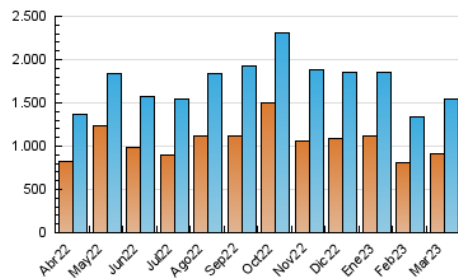

4.3 Por meses

N. únicos / Visitas (x 1000)