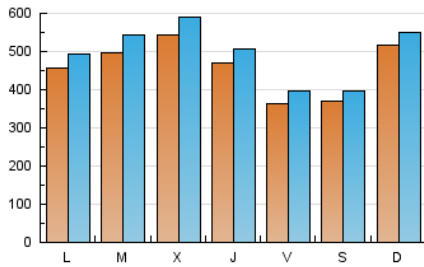

1. Cifras totales y promedios (Nacional)

MES - AÑO	NAVEGADORES UNICOS	VISITAS	PAGINAS
Marzo - 2023	914.832	1.537.898	2.167.128
PROMEDIO DIARIO	45.946	49.610	69.907
PROMEDIO LUNES-VIERNES	46.510	50.398	72.237
PROMEDIO SABADO-DOMINGO	44.324	47.342	63.210
PAGINAS / VISITAS	1,41		
DURACION MEDIA VISITAS	0:01:14		
DURACION MEDIA PAGINAS	0:03:00		

2. Secciones (Nacional)

	PAGINAS	%
HOME	226.114	10.43 %
RESTO	1.941.014	89.57 %

3. Por día del mes (Nacional)

Día	N. únicos	Visitas	Páginas	Día	N. únicos	Visitas	Páginas	Día	N. únicos	Visitas	Páginas
1	54.212	57.170	95.287	11	33.648	36.321	46.208	21	33.422	36.967	56.892
2	28.178	30.127	62.694	12	84.074	89.517	114.815	22	34.090	37.395	55.850
3	41.355	44.954	70.286	13	68.284	72.523	102.949	23	37.707	40.955	56.090
4	53.265	56.215	75.609	14	77.027	83.872	111.915	24	31.076	34.106	46.470
5	41.337	44.151	62.332	15	71.269	75.829	97.616	25	20.612	22.283	29.326
6	27.135	29.861	46.032	16	66.424	70.895	93.856	26	44.547	47.159	59.210
7	40.418	44.445	61.982	17	39.703	43.311	60.433	27	48.722	52.290	77.234
8	44.487	49.519	68.225	18	40.751	43.923	62.776	28	47.425	51.435	70.953
9	50.324	54.193	74.497	19	36.359	39.164	55.405	29	68.348	74.611	94.039
10	34.336	37.068	50.678	20	38.572	42.159	68.370	30	52.406	57.252	83.473
								31	34.813	38.228	55.626

4. Gráficas (Nacional)

4.1 Por día de la semana (promedio)

N. únicos / Visitas (x 100)

Páginas (x 100)

4.2 Por franja horaria (promedio)

Visitas_ (x 1000)

Páginas (x 1000)

4.3 Por meses