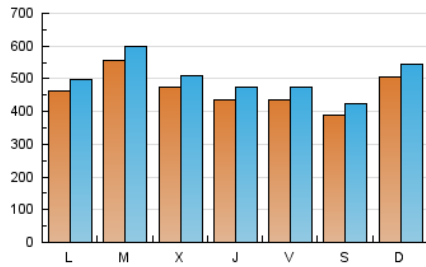

1. Cifras totales y promedios (Nacional e Internacional)

MES - AÑO	NAVEGADORES UNICOS	VISITAS	PAGINAS
Febrero - 2023	867.590	1.409.878	2.514.047
PROMEDIO DIARIO	46.633	50.353	89.787
PROMEDIO LUNES-VIERNES	47.339	51.084	79.449
PROMEDIO SABADO-DOMINGO	44.868	48.525	115.634
PAGINAS / VISITAS	1,78		
DURACION MEDIA VISITAS	0:01:16		
DURACION MEDIA PAGINAS	0:01:37		

2. Secciones (Nacional e Internacional)

	PAGINAS	%
HOME	200.217	7.96 %
RESTO	2.313.830	92.04 %

3. Por día del mes (Nacional e Internacional)

Día	N. únicos	Visitas	Páginas	Día	N. únicos	Visitas	Páginas	Día	N. únicos	Visitas	Páginas
1	34.603	37.379	53.531	11	22.218	24.250	41.421	21	49.800	54.324	97.727
2	29.978	33.317	53.195	12	32.475	34.421	58.361	22	50.785	54.547	80.142
3	34.225	37.180	54.547	13	44.370	47.296	78.041	23	34.229	36.999	53.404
4	25.908	27.835	47.513	14	41.530	45.582	62.582	24	34.993	37.798	51.825
5	46.222	49.558	79.047	15	44.794	47.900	74.595	25	39.857	42.687	60.436
6	48.575	52.130	79.066	16	60.037	65.663	91.241	26	58.427	62.654	82.470
7	53.324	56.956	79.087	17	73.654	79.318	105.262	27	49.469	53.354	81.249
8	59.728	63.734	86.803	18	68.257	74.977	151.172	28	78.318	83.241	111.661
9	50.239	54.225	80.680	19	65.579	71.821	404.652				
10	31.873	35.032	59.878	20	42.246	45.700	154.459				

4. Gráficas (Nacional e Internacional)

4.1 Por día de la semana (promedio)

N. únicos / Visitas (x 100)

Páginas (x 100)

4.2 Por franja horaria (promedio)

Visitas_ (x 1000)

Páginas (x 1000)

4.3 Por meses