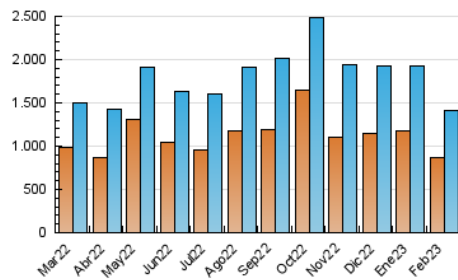

4.3 Por meses

N. únicos / Visitas (x 1000)