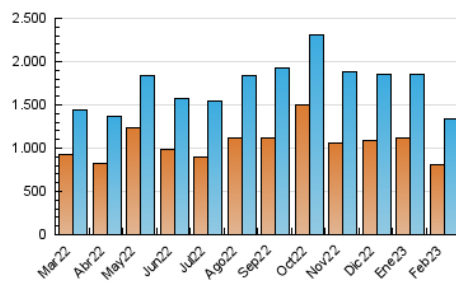

4.3 Por meses

N. únicos / Visitas (x 1000)