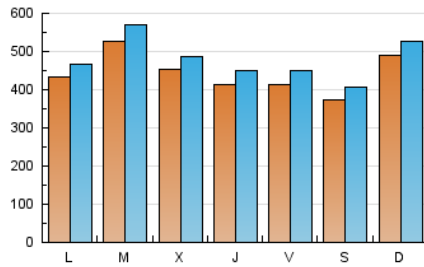

1. Cifras totales y promedios (Nacional)

MES - AÑO	NAVEGADORES UNICOS	VISITAS	PAGINAS
Febrero - 2023	808.800	1.342.492	2.427.557
PROMEDIO DIARIO	44.374	47.946	86.698
PROMEDIO LUNES-VIERNES	44.876	48.488	76.207
PROMEDIO SABADO-DOMINGO	43.120	46.593	112.928
PAGINAS / VISITAS	1,81		
DURACION MEDIA VISITAS	0:01:17		
DURACION MEDIA PAGINAS	0:01:35		

2. Secciones (Nacional)

	PAGINAS	%
HOME	198.501	8.18 %
RESTO	2.229.056	91.82 %

3. Por día del mes (Nacional)

Día	N. únicos	Visitas	Páginas	Día	N. únicos	Visitas	Páginas	Día	N. únicos	Visitas	Páginas
1	32.832	35.492	51.290	11	20.518	22.428	39.266	21	47.935	52.384	95.267
2	28.247	31.398	50.826	12	30.657	32.454	55.845	22	48.673	52.406	77.490
3	32.085	34.981	52.028	13	41.972	44.707	74.267	23	32.622	35.234	51.371
4	24.468	26.182	45.379	14	39.552	43.528	60.126	24	33.388	36.119	49.807
5	43.780	47.026	75.985	15	42.530	45.465	71.606	25	38.411	41.182	58.471
6	43.594	47.030	73.094	16	56.918	62.549	87.453	26	56.943	60.869	80.384
7	49.931	53.383	74.624	17	70.732	76.035	101.402	27	47.721	51.451	78.745
8	57.383	61.281	83.667	18	66.175	72.612	147.884	28	73.738	78.593	106.119
9	47.608	51.220	77.053	19	64.005	69.988	400.212				
10	29.757	32.853	57.067	20	40.300	43.642	150.829				

4. Gráficas (Nacional)

4.1 Por día de la semana (promedio)

N. únicos / Visitas (x 100)

Páginas (x 100)

4.2 Por franja horaria (promedio)

Visitas_ (x 1000)

Páginas (x 1000)

4.3 Por meses