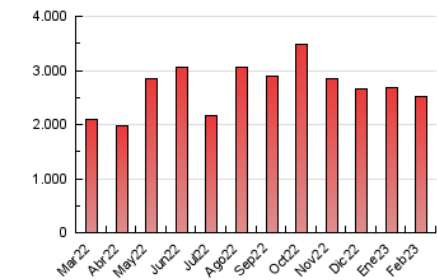

Páginas (x 1000)