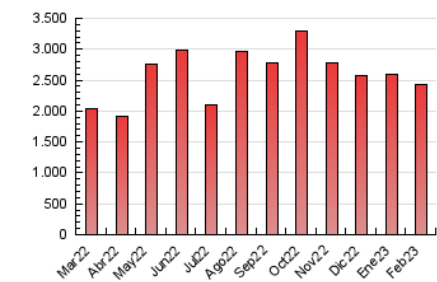

Páginas (x 1000)