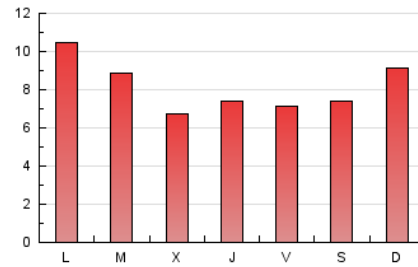

#### 3. Por día del mes (Nacional)

Día	N. únicos	Visitas	Páginas	Día	N. únicos	Visitas	Páginas	Día	N. únicos	Visitas	Páginas
1	480	519	1.052	11	483	514	971	21	177	190	606
2	302	341	725	12	341	363	687	22	289	315	625
3	293	322	641	13	304	335	767	23	333	362	622
4	338	377	791	14	710	818	1.598	24	269	290	536
5	460	505	1.132	15	556	603	1.559	25	241	261	455
6	608	658	1.274	16	716	779	1.432	26	270	285	480
7	490	537	1.083	17	343	361	792	27	190	200	343
8	511	566	1.262	18	342	365	737	28	176	196	359
9	355	392	741	19	148	166	557	29	387	424	743
10	316	350	781	20	236	256	576	30	494	548	904
								31	360	385	618

4. Gráficas (Nacional)

4.1 Por día de la semana (promedio)

N. únicos / Visitas (x 100)

Páginas (x 100)

4.2 Por franja horaria (promedio)

Visitas (x 1000)

Páginas (x 1000)

4.3 Por meses