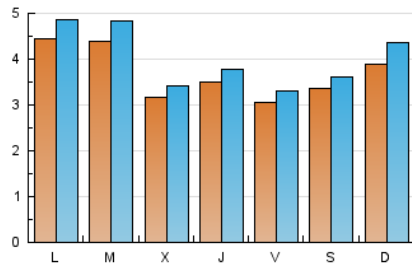

4. Gráficas (Nacional)

4.1 Por día de la semana (promedio)

N. únicos / Visitas (x 100)