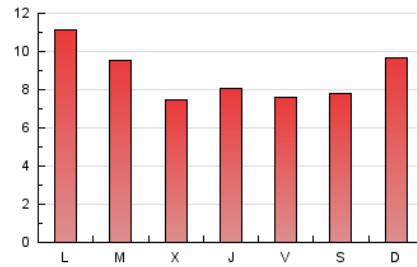

### 3. Por día del mes (Nacional e Internacional)

Día	N. únicos	Visitas	Páginas	Día	N. únicos	Visitas	Páginas	Día	N. únicos	Visitas	Páginas
1	520	560	1.102	11	536	568	1.033	21	221	234	663
2	354	394	796	12	386	411	740	22	333	359	674
3	347	378	703	13	332	364	818	23	376	407	676
4	401	441	869	14	760	868	1.652	24	318	343	593
5	510	558	1.201	15	621	671	1.644	25	287	308	506
6	641	694	1.321	16	793	862	1.531	26	308	325	523
7	539	586	1.134	17	442	471	927	27	216	227	374
8	572	627	1.332	18	404	429	811	28	200	222	405
9	413	454	810	19	165	183	584	29	428	466	806
10	373	408	843	20	266	286	608	30	536	590	962
								31	411	439	680

4. Gráficas (Nacional e Internacional)

4.1 Por día de la semana (promedio)

N. únicos / Visitas (x 100)

Páginas (x 100)

4.2 Por franja horaria (promedio)

Visitas (x 1000)

Páginas (x 1000)

4.3 Por meses