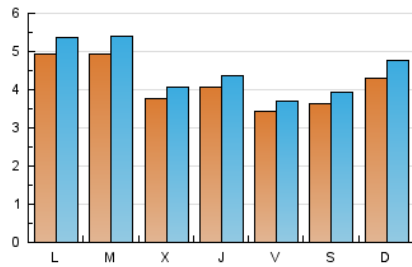

4. Gráficas (Nacional e Internacional)

4.1 Por día de la semana (promedio)

N. únicos / Visitas (x 100)