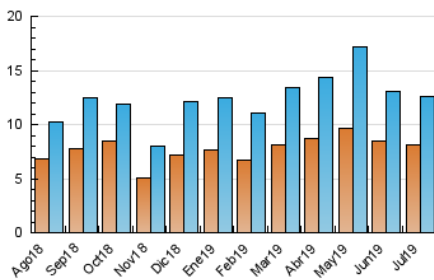

#### 3. Por día del mes (Nacional)

Día	N. únicos	Visitas	Páginas	Día	N. únicos	Visitas	Páginas	Día	N. únicos	Visitas	Páginas
1	480	519	1.052	11	483	514	971	21	177	190	606
2	302	341	725	12	341	363	687	22	289	315	625
3	293	322	641	13	304	335	767	23	333	362	622
4	338	377	791	14	710	818	1.598	24	269	290	536
5	460	505	1.132	15	556	603	1.559	25	241	261	455
6	608	658	1.274	16	716	779	1.432	26	270	285	480
7	490	537	1.083	17	343	361	792	27	190	200	343
8	511	566	1.262	18	342	365	737	28	176	196	359
9	355	392	741	19	148	166	557	29	387	424	743
10	316	350	781	20	236	256	576	30	494	548	904
								31	360	385	618

4. Gráficas (Nacional)

4.1 Por día de la semana (promedio)

N. únicos / Visitas (x 100)

Páginas (x 100)

4.2 Por franja horaria (promedio)

Visitas (x 1000)

Páginas (x 1000)

4.3 Por meses

N. únicos / Visitas (x 1000)

Páginas (x 1000)