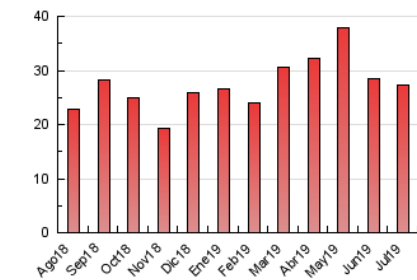

### 3. Por día del mes (Nacional e Internacional)

Día	N. únicos	Visitas	Páginas	Día	N. únicos	Visitas	Páginas	Día	N. únicos	Visitas	Páginas
1	520	560	1.102	11	536	568	1.033	21	221	234	663
2	354	394	796	12	386	411	740	22	333	359	674
3	347	378	703	13	332	364	818	23	376	407	676
4	401	441	869	14	760	868	1.652	24	318	343	593
5	510	558	1.201	15	621	671	1.644	25	287	308	506
6	641	694	1.321	16	793	862	1.531	26	308	325	523
7	539	586	1.134	17	442	471	927	27	216	227	374
8	572	627	1.332	18	404	429	811	28	200	222	405
9	413	454	810	19	165	183	584	29	428	466	806
10	373	408	843	20	266	286	608	30	536	590	962
								31	411	439	680

4. Gráficas (Nacional e Internacional)

4.1 Por día de la semana (promedio)

N. únicos / Visitas (x 100)

Páginas (x 100)

4.2 Por franja horaria (promedio)

Visitas (x 1000)

Páginas (x 1000)

4.3 Por meses

N. únicos / Visitas (x 1000)

Páginas (x 1000)

### Duración Visita:

Tiempo en segundos de todas las visitas de dos o más páginas vistas, dividido por el número total de visitas de dos o más páginas vistas.