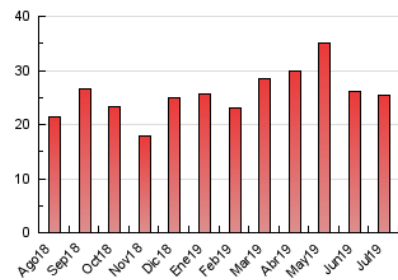

#### 3. Por día del mes (Nacional)

Día	N. únicos	Visitas	Páginas	Día	N. únicos	Visitas	Páginas	Día	N. únicos	Visitas	Páginas
1	480	519	1.052	11	483	514	971	21	177	190	606
2	302	341	725	12	341	363	687	22	289	315	625
3	293	322	641	13	304	335	767	23	333	362	622
4	338	377	791	14	710	818	1.598	24	269	290	536
5	460	505	1.132	15	556	603	1.559	25	241	261	455
6	608	658	1.274	16	716	779	1.432	26	270	285	480
7	490	537	1.083	17	343	361	792	27	190	200	343
8	511	566	1.262	18	342	365	737	28	176	196	359
9	355	392	741	19	148	166	557	29	387	424	743
10	316	350	781	20	236	256	576	30	494	548	904
								31	360	385	618

4. Gráficas (Nacional)

4.1 Por día de la semana (promedio)

N. únicos / Visitas (x 100)

Páginas (x 100)

4.2 Por franja horaria (promedio)

Visitas (x 1000)

Páginas (x 1000)

4.3 Por meses

N. únicos / Visitas (x 1000)

Páginas (x 1000)