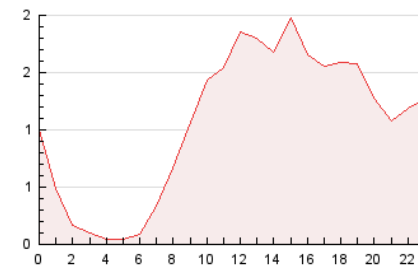

#### 3. Por día del mes (Nacional)

Día	N. únicos	Visitas	Páginas	Día	N. únicos	Visitas	Páginas	Día	N. únicos	Visitas	Páginas
1	480	519	1.052	11	483	514	971	21	177	190	606
2	302	341	725	12	341	363	687	22	289	315	625
3	293	322	641	13	304	335	767	23	333	362	622
4	338	377	791	14	710	818	1.598	24	269	290	536
5	460	505	1.132	15	556	603	1.559	25	241	261	455
6	608	658	1.274	16	716	779	1.432	26	270	285	480
7	490	537	1.083	17	343	361	792	27	190	200	343
8	511	566	1.262	18	342	365	737	28	176	196	359
9	355	392	741	19	148	166	557	29	387	424	743
10	316	350	781	20	236	256	576	30	494	548	904
								31	360	385	618

4. Gráficas (Nacional)

4.1 Por día de la semana (promedio)

N. únicos / Visitas (x 100)

Páginas (x 100)

4.2 Por franja horaria (promedio)

Visitas (x 1000)

Páginas (x 1000)

4.3 Por meses