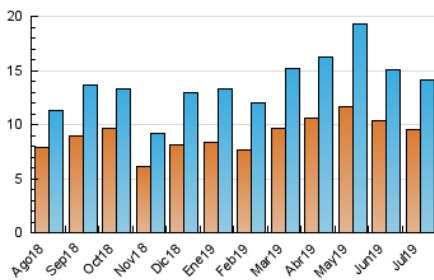

### 3. Por día del mes (Nacional e Internacional)

Día	N. únicos	Visitas	Páginas	Día	N. únicos	Visitas	Páginas	Día	N. únicos	Visitas	Páginas
1	520	560	1.102	11	536	568	1.033	21	221	234	663
2	354	394	796	12	386	411	740	22	333	359	674
3	347	378	703	13	332	364	818	23	376	407	676
4	401	441	869	14	760	868	1.652	24	318	343	593
5	510	558	1.201	15	621	671	1.644	25	287	308	506
6	641	694	1.321	16	793	862	1.531	26	308	325	523
7	539	586	1.134	17	442	471	927	27	216	227	374
8	572	627	1.332	18	404	429	811	28	200	222	405
9	413	454	810	19	165	183	584	29	428	466	806
10	373	408	843	20	266	286	608	30	536	590	962
								31	411	439	680

4. Gráficas (Nacional e Internacional)

4.1 Por día de la semana (promedio)

N. únicos / Visitas (x 100)

Páginas (x 100)

4.2 Por franja horaria (promedio)

Visitas (x 1000)

Páginas (x 1000)

4.3 Por meses

N. únicos / Visitas (x 1000)

Páginas (x 1000)