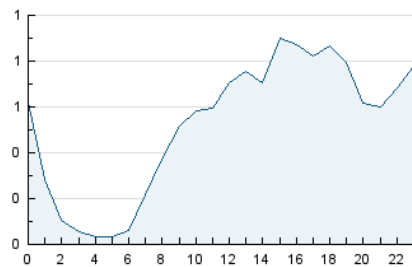

#### 3. Por día del mes (Nacional)

Día	N. únicos	Visitas	Páginas	Día	N. únicos	Visitas	Páginas	Día	N. únicos	Visitas	Páginas
1	480	519	1.052	11	483	514	971	21	177	190	606
2	302	341	725	12	341	363	687	22	289	315	625
3	293	322	641	13	304	335	767	23	333	362	622
4	338	377	791	14	710	818	1.598	24	269	290	536
5	460	505	1.132	15	556	603	1.559	25	241	261	455
6	608	658	1.274	16	716	779	1.432	26	270	285	480
7	490	537	1.083	17	343	361	792	27	190	200	343
8	511	566	1.262	18	342	365	737	28	176	196	359
9	355	392	741	19	148	166	557	29	387	424	743
10	316	350	781	20	236	256	576	30	494	548	904
								31	360	385	618

4. Gráficas (Nacional)

4.1 Por día de la semana (promedio)

N. únicos / Visitas (x 100)

Páginas (x 100)

4.2 Por franja horaria (promedio)

Visitas (x 1000)

Páginas (x 1000)

4.3 Por meses