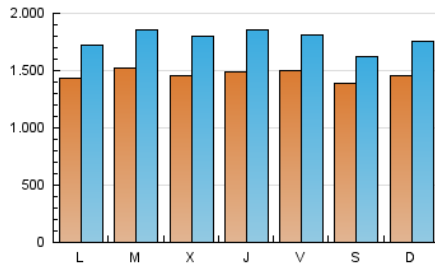

4. Gráficas (Nacional)

4.1 Por día de la semana (promedio)

N. únicos / Visitas (x 100)