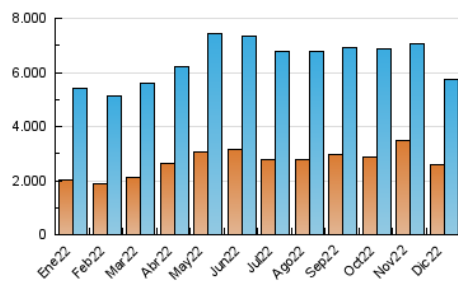

### 3. Por día del mes (Nacional e Internacional)

Día	N. únicos	Visitas	Páginas	Día	N. únicos	Visitas	Páginas	Día	N. únicos	Visitas	Páginas
1	161.960	204.106	531.677	11	191.845	227.819	529.790	21	125.518	158.039	379.864
2	186.913	224.077	633.981	12	185.572	218.573	430.482	22	126.282	162.578	341.553
3	166.285	195.693	592.113	13	180.541	220.118	461.242	23	114.888	140.443	278.035
4	166.323	198.857	419.495	14	200.590	247.971	573.570	24	79.500	98.395	193.349
5	165.462	201.290	426.734	15	185.971	230.031	508.980	25	111.554	137.421	341.976
6	174.371	206.945	424.898	16	152.175	184.487	439.257	26	112.461	136.465	318.752
7	149.345	180.881	352.064	17	238.250	266.519	600.358	27	132.617	161.726	348.070
8	175.390	212.538	403.316	18	135.465	164.613	476.706	28	134.515	167.553	339.187
9	209.689	248.482	496.484	19	134.720	163.731	409.910	29	125.770	153.855	398.031
10	157.811	184.586	376.609	20	156.374	187.968	430.134	30	116.732	143.290	394.516
								31	82.920	100.729	267.285

4. Gráficas (Nacional e Internacional)

4.1 Por día de la semana (promedio)

N. únicos / Visitas (x 100)

Páginas (x 100)

4.2 Por franja horaria (promedio)

Visitas (x 1000)

Páginas (x 1000)

4.3 Por meses

N. únicos / Visitas (x 1000)

Páginas (x 1000)