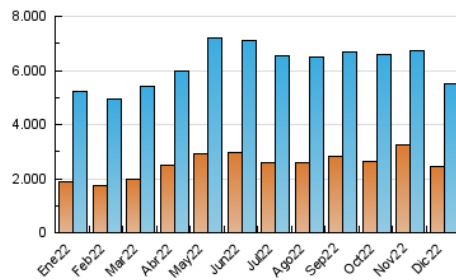

#### 4.1 Por día de la semana (promedio)

N. únicos / Visitas (x 100)

Páginas (x 100)

#### 4.2 Por franja horaria (promedio)

Visitas (x 1000)

Páginas (x 1000)

#### 4.3 Por meses

N. únicos / Visitas (x 1000)

Páginas (x 1000)