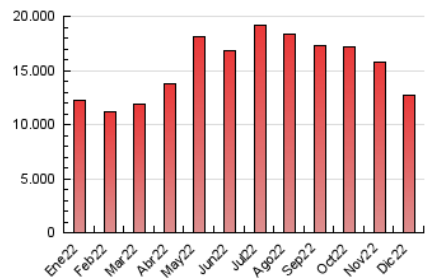

### 3. Por día del mes (Nacional)

Día	N. únicos	Visitas	Páginas	Día	N. únicos	Visitas	Páginas	Día	N. únicos	Visitas	Páginas
1	157.015	197.809	515.691	11	185.960	220.493	513.933	21	117.031	148.563	364.202
2	181.060	217.025	614.442	12	178.222	209.559	413.361	22	117.067	151.837	324.234
3	160.492	189.575	575.447	13	170.957	209.972	443.865	23	109.411	134.167	267.752
4	160.653	192.749	406.288	14	193.167	238.764	553.667	24	75.789	93.833	185.351
5	159.355	194.006	410.784	15	180.882	223.258	492.193	25	107.167	132.497	327.885
6	167.974	199.145	407.414	16	146.358	177.659	424.861	26	107.350	130.659	305.544
7	142.371	172.304	336.090	17	228.904	256.490	580.667	27	126.971	154.976	334.480
8	169.049	205.115	389.741	18	128.365	156.693	461.192	28	128.954	160.731	327.166
9	202.647	240.438	480.841	19	128.744	156.460	395.598	29	120.350	147.399	385.014
10	150.848	176.939	361.155	20	145.109	176.304	411.190	30	111.568	137.130	381.741
								31	78.091	95.511	257.728

#### 4.1 Por día de la semana (promedio)

N. únicos / Visitas (x 100)

Páginas (x 100)

#### 4.2 Por franja horaria (promedio)

Visitas (x 1000)

Páginas (x 1000)

#### 4.3 Por meses

N. únicos / Visitas (x 1000)

Páginas (x 1000)