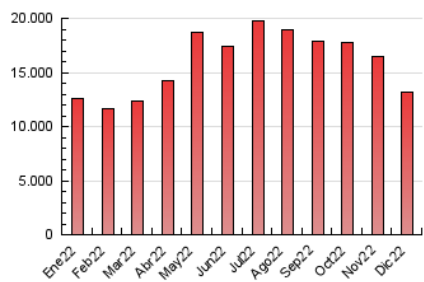

Páginas (x 1000)