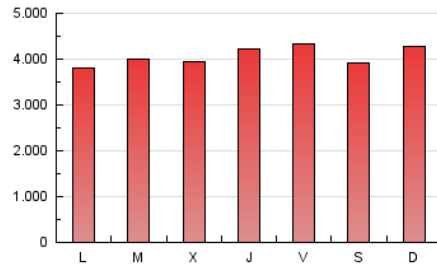

Páginas (x 100)