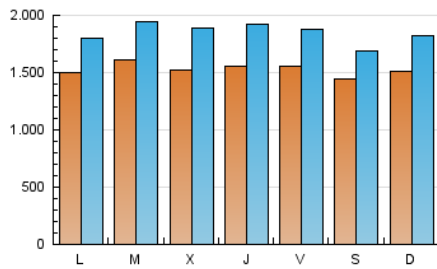

4. Gráficas (Nacional e Internacional)

4.1 Por día de la semana (promedio)

N. únicos / Visitas (x 100)