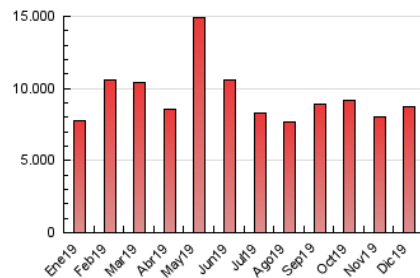

Páginas (x 1000)