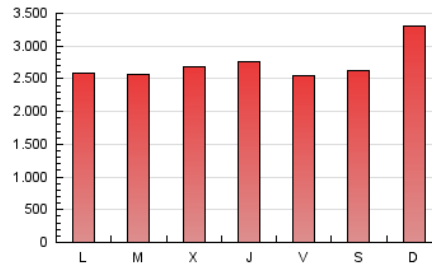

2. Secciones (Nacional)

	PAGINAS	%
HOME	1.004.782	11.87 %
RESTO	7.461.355	88.13 %

3. Por día del mes (Nacional)

Día	N. únicos	Visitas	Páginas	Día	N. únicos	Visitas	Páginas	Día	N. únicos	Visitas	Páginas
1	116.236	147.885	296.624	11	78.473	97.654	283.496	21	78.030	98.106	300.198
2	94.989	119.337	269.412	12	87.459	112.997	275.116	22	80.116	106.466	285.623
3	95.477	119.127	261.280	13	91.682	118.064	273.304	23	73.626	92.519	232.822
4	83.438	105.041	247.685	14	75.232	93.393	275.811	24	67.452	83.968	249.709
5	79.597	98.726	241.986	15	83.683	106.019	462.558	25	73.784	91.595	230.407
6	72.943	91.090	204.076	16	84.656	107.298	314.503	26	102.047	128.837	311.478
7	62.339	78.918	164.494	17	96.440	123.522	320.416	27	89.390	111.981	256.074
8	73.596	92.470	213.899	18	118.679	145.754	308.710	28	70.132	87.848	309.083
9	64.019	81.629	241.227	19	100.265	125.334	272.827	29	78.889	100.545	389.885
10	76.489	97.116	255.420	20	103.650	130.459	287.444	30	72.845	92.284	238.813
								31	61.680	76.100	191.757

4. Gráficas (Nacional)

4.1 Por día de la semana (promedio)

N. únicos / Visitas (x 100)

Páginas (x 100)

4.2 Por franja horaria (promedio)

Visitas (x 1000)

Páginas (x 1000)

4.3 Por meses