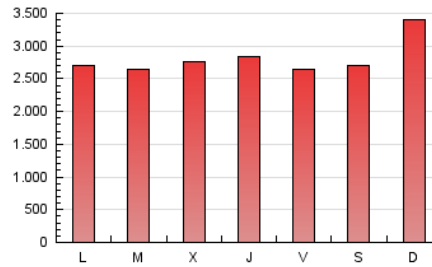

2. Secciones (Nacional e Internacional)

	PAGINAS	%
HOME	1.043.214	11.93 %
RESTO	7.703.725	88.07 %

3. Por día del mes (Nacional e Internacional)

Día	N. únicos	Visitas	Páginas	Día	N. únicos	Visitas	Páginas	Día	N. únicos	Visitas	Páginas
1	120.486	152.925	306.774	11	81.583	101.116	291.620	21	80.440	101.129	310.014
2	103.022	127.879	284.472	12	90.673	116.834	283.937	22	82.133	109.155	293.197
3	100.548	124.934	272.265	13	95.059	121.791	282.662	23	75.806	95.223	239.577
4	86.925	109.073	256.991	14	77.504	96.332	283.602	24	69.121	86.133	256.523
5	82.836	102.477	251.232	15	86.726	109.824	472.674	25	75.384	93.715	236.013
6	76.139	94.492	211.872	16	87.406	110.603	323.937	26	104.242	131.880	319.717
7	65.053	82.172	171.517	17	99.407	127.324	330.410	27	91.785	115.125	262.946
8	76.270	95.962	221.840	18	121.779	149.589	318.271	28	72.440	90.360	315.826
9	66.658	84.706	249.520	19	103.476	128.865	281.732	29	87.134	109.721	404.945
10	79.136	100.756	264.011	20	107.452	134.523	296.806	30	81.714	101.741	253.504
								31	63.897	78.809	198.532

4. Gráficas (Nacional e Internacional)

4.1 Por día de la semana (promedio)

N. únicos / Visitas (x 100)

Páginas (x 100)

4.2 Por franja horaria (promedio)

Visitas (x 1000)

Páginas (x 1000)

4.3 Por meses