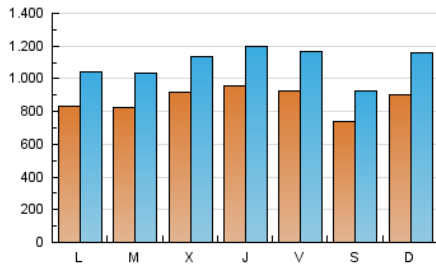

2. Secciones (Nacional e Internacional)

	PAGINAS	%
HOME	1.043.214	11.93 %
RESTO	7.703.725	88.07 %

3. Por día del mes (Nacional e Internacional)

Día	N. únicos	Visitas	Páginas	Día	N. únicos	Visitas	Páginas	Día	N. únicos	Visitas	Páginas
1	120.486	152.925	306.774	11	81.583	101.116	291.620	21	80.440	101.129	310.014
2	103.022	127.879	284.472	12	90.673	116.834	283.937	22	82.133	109.155	293.197
3	100.548	124.934	272.265	13	95.059	121.791	282.662	23	75.806	95.223	239.577
4	86.925	109.073	256.991	14	77.504	96.332	283.602	24	69.121	86.133	256.523
5	82.836	102.477	251.232	15	86.726	109.824	472.674	25	75.384	93.715	236.013
6	76.139	94.492	211.872	16	87.406	110.603	323.937	26	104.242	131.880	319.717
7	65.053	82.172	171.517	17	99.407	127.324	330.410	27	91.785	115.125	262.946
8	76.270	95.962	221.840	18	121.779	149.589	318.271	28	72.440	90.360	315.826
9	66.658	84.706	249.520	19	103.476	128.865	281.732	29	87.134	109.721	404.945
10	79.136	100.756	264.011	20	107.452	134.523	296.806	30	81.714	101.741	253.504
								31	63.897	78.809	198.532

4. Gráficas (Nacional e Internacional)

4.1 Por día de la semana (promedio)

N. únicos / Visitas (x 100)

Páginas (x 100)

4.2 Por franja horaria (promedio)

Visitas (x 1000)

Páginas (x 1000)

4.3 Por meses