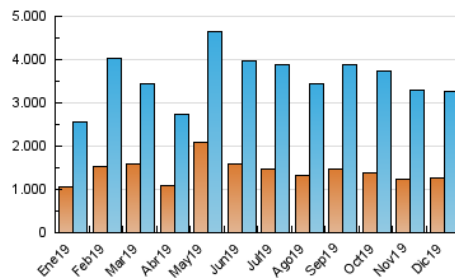

4.3 Por meses

N. únicos / Visitas (x 1000)