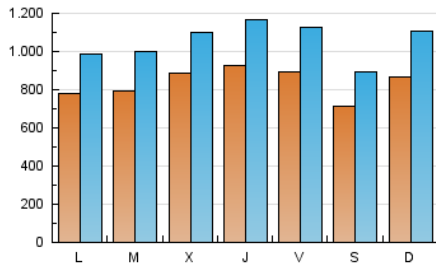

2. Secciones (Nacional)

	PAGINAS	%
HOME	1.004.782	11.87 %
RESTO	7.461.355	88.13 %

3. Por día del mes (Nacional)

Día	N. únicos	Visitas	Páginas	Día	N. únicos	Visitas	Páginas	Día	N. únicos	Visitas	Páginas
1	116.236	147.885	296.624	11	78.473	97.654	283.496	21	78.030	98.106	300.198
2	94.989	119.337	269.412	12	87.459	112.997	275.116	22	80.116	106.466	285.623
3	95.477	119.127	261.280	13	91.682	118.064	273.304	23	73.626	92.519	232.822
4	83.438	105.041	247.685	14	75.232	93.393	275.811	24	67.452	83.968	249.709
5	79.597	98.726	241.986	15	83.683	106.019	462.558	25	73.784	91.595	230.407
6	72.943	91.090	204.076	16	84.656	107.298	314.503	26	102.047	128.837	311.478
7	62.339	78.918	164.494	17	96.440	123.522	320.416	27	89.390	111.981	256.074
8	73.596	92.470	213.899	18	118.679	145.754	308.710	28	70.132	87.848	309.083
9	64.019	81.629	241.227	19	100.265	125.334	272.827	29	78.889	100.545	389.885
10	76.489	97.116	255.420	20	103.650	130.459	287.444	30	72.845	92.284	238.813
								31	61.680	76.100	191.757

4. Gráficas (Nacional)

4.1 Por día de la semana (promedio)

N. únicos / Visitas (x 100)

Páginas (x 100)

4.2 Por franja horaria (promedio)

Visitas (x 1000)

Páginas (x 1000)

4.3 Por meses