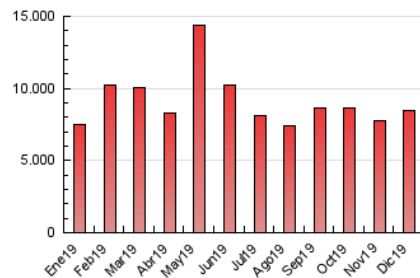

2. Secciones (Nacional)

	PAGINAS	%
HOME	1.004.782	11.87 %
RESTO	7.461.355	88.13 %

3. Por día del mes (Nacional)

Día	N. únicos	Visitas	Páginas	Día	N. únicos	Visitas	Páginas	Día	N. únicos	Visitas	Páginas
1	116.236	147.885	296.624	11	78.473	97.654	283.496	21	78.030	98.106	300.198
2	94.989	119.337	269.412	12	87.459	112.997	275.116	22	80.116	106.466	285.623
3	95.477	119.127	261.280	13	91.682	118.064	273.304	23	73.626	92.519	232.822
4	83.438	105.041	247.685	14	75.232	93.393	275.811	24	67.452	83.968	249.709
5	79.597	98.726	241.986	15	83.683	106.019	462.558	25	73.784	91.595	230.407
6	72.943	91.090	204.076	16	84.656	107.298	314.503	26	102.047	128.837	311.478
7	62.339	78.918	164.494	17	96.440	123.522	320.416	27	89.390	111.981	256.074
8	73.596	92.470	213.899	18	118.679	145.754	308.710	28	70.132	87.848	309.083
9	64.019	81.629	241.227	19	100.265	125.334	272.827	29	78.889	100.545	389.885
10	76.489	97.116	255.420	20	103.650	130.459	287.444	30	72.845	92.284	238.813
								31	61.680	76.100	191.757

4. Gráficas (Nacional)

4.1 Por día de la semana (promedio)

N. únicos / Visitas (x 100)

Páginas (x 100)

4.2 Por franja horaria (promedio)

Visitas (x 1000)

Páginas (x 1000)

4.3 Por meses

N. únicos / Visitas (x 1000)

Páginas (x 1000)

5. Observaciones

Este Medio Electrónico de Comunicación ha sido medido por la herramienta Google Analytics de Google

6. Definiciones básicas (Para más información ver Normas Técnicas para el Control de los Medios Electrónicos de Comunicación)

Visita:

Una secuencia ininterrumpida de páginas servidas a un usuario válido. Si dicho usuario no realiza peticiones de páginas en un periodo de tiempo (30 min) la siguiente petición constituirá el inicio de una nueva visita.