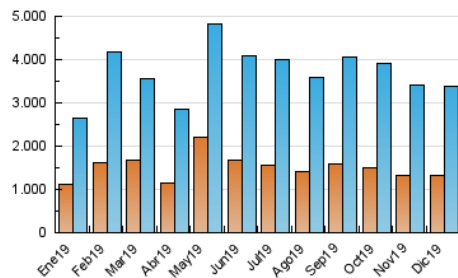

4.3 Por meses

N. únicos / Visitas (x 1000)