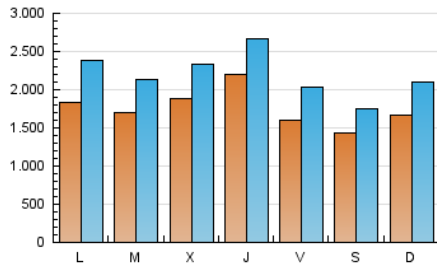

4. Gráficas (Nacional e Internacional)

4.1 Por día de la semana (promedio)

N. únicos / Visitas (x 100)