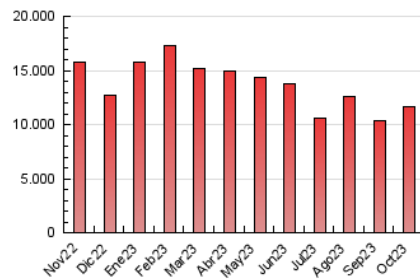

### 3. Por día del mes (Nacional)

Día	N. únicos	Visitas	Páginas	Día	N. únicos	Visitas	Páginas	Día	N. únicos	Visitas	Páginas
<b>1</b>	168.233	204.109	338.512	<b>11</b>	160.298	211.758	385.248	<b>21</b>	112.576	139.253	245.495
<b>2</b>	132.877	166.046	309.548	<b>12</b>	150.121	188.213	312.873	<b>22</b>	153.933	206.049	371.288
<b>3</b>	139.149	165.920	317.347	<b>13</b>	147.997	192.733	331.886	<b>23</b>	150.155	193.186	382.899
<b>4</b>	217.181	257.431	430.370	<b>14</b>	141.177	182.843	308.343	<b>24</b>	141.729	177.640	335.658
<b>5</b>	292.506	328.688	505.615	<b>15</b>	162.182	207.676	349.076	<b>25</b>	148.348	187.984	349.614
<b>6</b>	142.429	176.850	308.177	<b>16</b>	138.055	188.034	351.403	<b>26</b>	173.383	212.541	382.072
<b>7</b>	137.775	170.141	289.877	<b>17</b>	177.348	228.980	407.983	<b>27</b>	163.122	205.619	347.103
<b>8</b>	154.485	191.767	307.377	<b>18</b>	205.976	254.110	443.512	<b>28</b>	163.479	189.131	317.178
<b>9</b>	333.955	443.277	776.579	<b>19</b>	242.556	312.876	515.471	<b>29</b>	169.178	213.506	365.837
<b>10</b>	244.102	314.086	581.668	<b>20</b>	164.955	210.677	372.652	<b>30</b>	131.882	166.149	305.790
								<b>31</b>	120.024	151.166	290.654

4. Gráficas (Nacional)

4.1 Por día de la semana (promedio)

N. únicos / Visitas (x 100)

Páginas (x 100)

4.2 Por franja horaria (promedio)

Visitas\_ (x 1000)

Páginas (x 1000)

4.3 Por meses

N. únicos / Visitas (x 1000)

Páginas (x 1000)