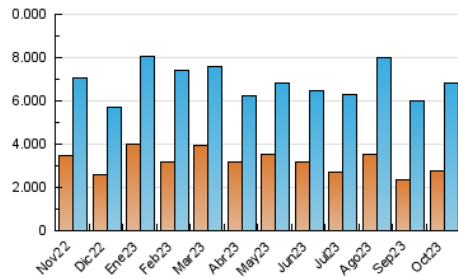

### 3. Por día del mes (Nacional e Internacional)

Día	N. únicos	Visitas	Páginas	Día	N. únicos	Visitas	Páginas	Día	N. únicos	Visitas	Páginas
<b>1</b>	172.090	208.177	346.980	<b>11</b>	166.221	217.937	398.663	<b>21</b>	116.399	143.574	253.403
<b>2</b>	137.642	171.235	319.245	<b>12</b>	155.245	194.960	323.448	<b>22</b>	159.334	211.971	382.139
<b>3</b>	145.191	172.094	327.710	<b>13</b>	153.795	200.301	342.506	<b>23</b>	156.298	200.550	396.875
<b>4</b>	222.594	264.717	440.683	<b>14</b>	145.302	188.872	317.560	<b>24</b>	147.218	183.716	347.079
<b>5</b>	297.597	337.107	516.352	<b>15</b>	166.233	214.006	358.180	<b>25</b>	153.077	192.979	360.032
<b>6</b>	147.052	180.953	317.283	<b>16</b>	142.342	192.624	361.545	<b>26</b>	178.420	219.443	393.203
<b>7</b>	141.704	174.574	298.433	<b>17</b>	182.469	234.973	419.038	<b>27</b>	168.292	213.175	357.377
<b>8</b>	159.686	198.455	317.252	<b>18</b>	211.507	258.518	455.263	<b>28</b>	169.185	195.188	326.923
<b>9</b>	341.254	455.244	795.786	<b>19</b>	247.935	317.649	527.318	<b>29</b>	174.806	220.983	376.271
<b>10</b>	250.828	321.855	598.115	<b>20</b>	169.838	217.098	383.700	<b>30</b>	137.031	172.101	315.801
								<b>31</b>	124.427	157.541	299.811

4. Gráficas (Nacional e Internacional)

4.1 Por día de la semana (promedio)

N. únicos / Visitas (x 100)

Páginas (x 100)

4.2 Por franja horaria (promedio)

Visitas\_ (x 1000)

Páginas (x 1000)

4.3 Por meses

N. únicos / Visitas (x 1000)

Páginas (x 1000)