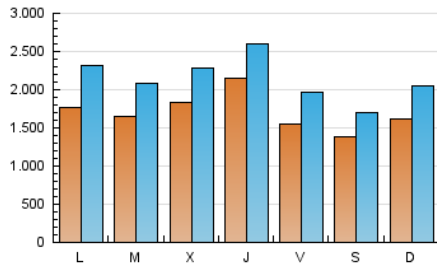

4. Gráficas (Nacional)

4.1 Por día de la semana (promedio)

N. únicos / Visitas (x 100)