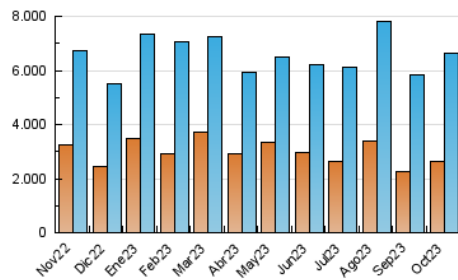

### 3. Por día del mes (Nacional)

Día	N. únicos	Visitas	Páginas	Día	N. únicos	Visitas	Páginas	Día	N. únicos	Visitas	Páginas
<b>1</b>	168.233	204.109	338.512	<b>11</b>	160.298	211.758	385.248	<b>21</b>	112.576	139.253	245.495
<b>2</b>	132.877	166.046	309.548	<b>12</b>	150.121	188.213	312.873	<b>22</b>	153.933	206.049	371.288
<b>3</b>	139.149	165.920	317.347	<b>13</b>	147.997	192.733	331.886	<b>23</b>	150.155	193.186	382.899
<b>4</b>	217.181	257.431	430.370	<b>14</b>	141.177	182.843	308.343	<b>24</b>	141.729	177.640	335.658
<b>5</b>	292.506	328.688	505.615	<b>15</b>	162.182	207.676	349.076	<b>25</b>	148.348	187.984	349.614
<b>6</b>	142.429	176.850	308.177	<b>16</b>	138.055	188.034	351.403	<b>26</b>	173.383	212.541	382.072
<b>7</b>	137.775	170.141	289.877	<b>17</b>	177.348	228.980	407.983	<b>27</b>	163.122	205.619	347.103
<b>8</b>	154.485	191.767	307.377	<b>18</b>	205.976	254.110	443.512	<b>28</b>	163.479	189.131	317.178
<b>9</b>	333.955	443.277	776.579	<b>19</b>	242.556	312.876	515.471	<b>29</b>	169.178	213.506	365.837
<b>10</b>	244.102	314.086	581.668	<b>20</b>	164.955	210.677	372.652	<b>30</b>	131.882	166.149	305.790
								<b>31</b>	120.024	151.166	290.654

4. Gráficas (Nacional)

4.1 Por día de la semana (promedio)

N. únicos / Visitas (x 100)

Páginas (x 100)

4.2 Por franja horaria (promedio)

Visitas\_ (x 1000)

Páginas (x 1000)

4.3 Por meses

N. únicos / Visitas (x 1000)

Páginas (x 1000)