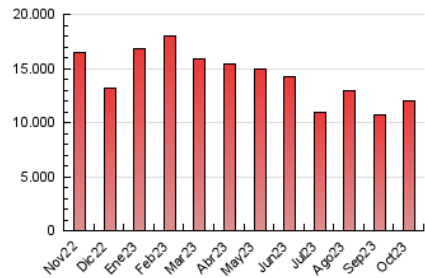

### 3. Por día del mes (Nacional e Internacional)

Día	N. únicos	Visitas	Páginas	Día	N. únicos	Visitas	Páginas	Día	N. únicos	Visitas	Páginas
<b>1</b>	172.090	208.177	346.980	<b>11</b>	166.221	217.937	398.663	<b>21</b>	116.399	143.574	253.403
<b>2</b>	137.642	171.235	319.245	<b>12</b>	155.245	194.960	323.448	<b>22</b>	159.334	211.971	382.139
<b>3</b>	145.191	172.094	327.710	<b>13</b>	153.795	200.301	342.506	<b>23</b>	156.298	200.550	396.875
<b>4</b>	222.594	264.717	440.683	<b>14</b>	145.302	188.872	317.560	<b>24</b>	147.218	183.716	347.079
<b>5</b>	297.597	337.107	516.352	<b>15</b>	166.233	214.006	358.180	<b>25</b>	153.077	192.979	360.032
<b>6</b>	147.052	180.953	317.283	<b>16</b>	142.342	192.624	361.545	<b>26</b>	178.420	219.443	393.203
<b>7</b>	141.704	174.574	298.433	<b>17</b>	182.469	234.973	419.038	<b>27</b>	168.292	213.175	357.377
<b>8</b>	159.686	198.455	317.252	<b>18</b>	211.507	258.518	455.263	<b>28</b>	169.185	195.188	326.923
<b>9</b>	341.254	455.244	795.786	<b>19</b>	247.935	317.649	527.318	<b>29</b>	174.806	220.983	376.271
<b>10</b>	250.828	321.855	598.115	<b>20</b>	169.838	217.098	383.700	<b>30</b>	137.031	172.101	315.801
								<b>31</b>	124.427	157.541	299.811

4. Gráficas (Nacional e Internacional)

4.1 Por día de la semana (promedio)

N. únicos / Visitas (x 100)

Páginas (x 100)

4.2 Por franja horaria (promedio)

Visitas\_ (x 1000)

Páginas (x 1000)

4.3 Por meses

N. únicos / Visitas (x 1000)

Páginas (x 1000)