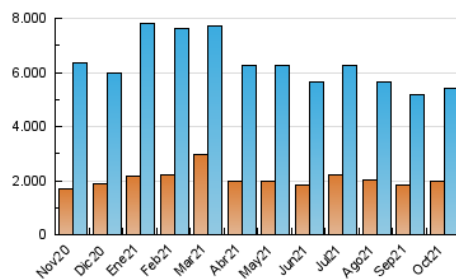

### 3. Por día del mes (Nacional)

Día	N. únicos	Visitas	Páginas	Día	N. únicos	Visitas	Páginas	Día	N. únicos	Visitas	Páginas
1	124.832	167.125	342.971	11	145.108	194.096	470.592	21	161.115	208.018	403.149
2	129.388	169.617	370.044	12	153.734	196.890	443.469	22	144.942	191.843	381.140
3	131.609	170.609	398.840	13	134.257	176.881	378.660	23	130.551	177.763	367.097
4	119.575	165.070	421.007	14	128.875	176.081	355.446	24	127.370	169.946	400.699
5	129.874	175.642	364.079	15	129.170	163.555	327.124	25	126.727	173.679	550.246
6	169.733	221.021	434.847	16	110.842	139.852	268.193	26	147.391	192.142	389.981
7	138.343	182.475	417.934	17	125.173	163.117	383.568	27	127.939	171.207	341.699
8	129.844	173.880	428.945	18	112.633	153.947	387.949	28	142.246	180.502	357.079
9	120.823	158.237	453.207	19	114.759	155.009	369.550	29	139.403	177.207	371.791
10	152.445	201.879	524.885	20	126.804	169.971	361.040	30	108.598	144.362	307.827
								31	124.437	173.572	388.134

4. Gráficas (Nacional)

4.1 Por día de la semana (promedio)

N. únicos / Visitas (x 100)

Páginas (x 100)

4.2 Por franja horaria (promedio)

Visitas\_ (x 1000)

Páginas (x 1000)

4.3 Por meses

N. únicos / Visitas (x 1000)

Páginas (x 1000)