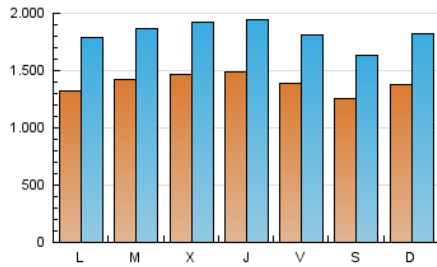

4. Gráficas (Nacional e Internacional)

4.1 Por día de la semana (promedio)

N. únicos / Visitas (x 100)