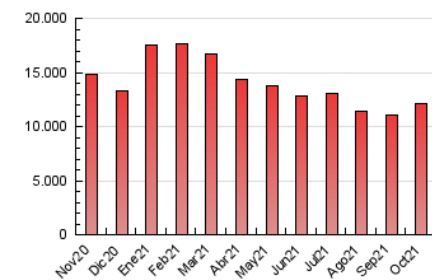

### 1. Cifras totales y promedios (Nacional)

MES - AÑO	NAVEGADORES UNICOS	VISITAS	PAGINAS
Octubre - 2021	1.975.019	5.435.195	12.161.192
<b>PROMEDIO DIARIO</b>	<b>132.534</b>	<b>175.329</b>	<b>392.297</b>
<b>PROMEDIO LUNES-VIERNES</b>	<b>135.586</b>	<b>179.345</b>	<b>395.176</b>
<b>PROMEDIO SABADO-DOMINGO</b>	<b>126.124</b>	<b>166.895</b>	<b>386.249</b>
<b>PAGINAS / VISITAS</b>	<b>2,24</b>		
<b>DURACION MEDIA VISITAS</b>	<b>0:03:32</b>		
<b>DURACION MEDIA PAGINAS</b>	<b>0:02:51</b>		

### 3. Por día del mes (Nacional)

Día	N. únicos	Visitas	Páginas	Día	N. únicos	Visitas	Páginas	Día	N. únicos	Visitas	Páginas
1	124.832	167.125	342.971	11	145.108	194.096	470.592	21	161.115	208.018	403.149
2	129.388	169.617	370.044	12	153.734	196.890	443.469	22	144.942	191.843	381.140
3	131.609	170.609	398.840	13	134.257	176.881	378.660	23	130.551	177.763	367.097
4	119.575	165.070	421.007	14	128.875	176.081	355.446	24	127.370	169.946	400.699
5	129.874	175.642	364.079	15	129.170	163.555	327.124	25	126.727	173.679	550.246
6	169.733	221.021	434.847	16	110.842	139.852	268.193	26	147.391	192.142	389.981
7	138.343	182.475	417.934	17	125.173	163.117	383.568	27	127.939	171.207	341.699
8	129.844	173.880	428.945	18	112.633	153.947	387.949	28	142.246	180.502	357.079
9	120.823	158.237	453.207	19	114.759	155.009	369.550	29	139.403	177.207	371.791
10	152.445	201.879	524.885	20	126.804	169.971	361.040	30	108.598	144.362	307.827
								31	124.437	173.572	388.134

4. Gráficas (Nacional)

4.1 Por día de la semana (promedio)

N. únicos / Visitas (x 100)

Páginas (x 100)

4.2 Por franja horaria (promedio)

Visitas\_ (x 1000)

Páginas (x 1000)

4.3 Por meses

N. únicos / Visitas (x 1000)

Páginas (x 1000)