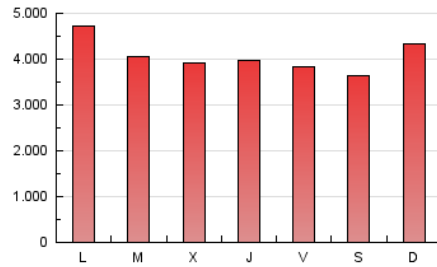

### 1. Cifras totales y promedios (Nacional e Internacional)

MES - AÑO	NAVEGADORES UNICOS	VISITAS	PAGINAS
Octubre - 2021	2.125.240	5.642.865	12.574.241
<b>PROMEDIO DIARIO</b>	<b>138.324</b>	<b>182.028</b>	<b>405.621</b>
<b>PROMEDIO LUNES-VIERNES</b>	141.679	186.357	409.050
<b>PROMEDIO SABADO-DOMINGO</b>	131.277	172.936	398.418
<b>PAGINAS / VISITAS</b>	2,23		
<b>DURACION MEDIA VISITAS</b>	0:03:34		
<b>DURACION MEDIA PAGINAS</b>	0:02:54		

### 3. Por día del mes (Nacional e Internacional)

Día	N. únicos	Visitas	Páginas	Día	N. únicos	Visitas	Páginas	Día	N. únicos	Visitas	Páginas
1	130.735	174.088	355.558	11	151.069	201.156	486.622	21	169.786	216.631	418.271
2	135.140	176.338	383.173	12	159.880	203.508	457.925	22	150.671	199.110	394.438
3	137.063	176.413	411.240	13	140.081	183.891	392.792	23	136.121	184.439	378.870
4	125.382	171.545	435.406	14	134.708	182.946	368.497	24	133.197	175.933	411.892
5	135.999	182.528	377.613	15	133.981	169.689	338.684	25	132.463	180.286	564.753
6	175.826	228.084	447.797	16	115.120	144.808	276.814	26	153.922	199.923	405.419
7	144.364	189.207	431.106	17	129.773	168.657	395.470	27	134.718	178.714	354.945
8	135.257	180.252	443.042	18	118.167	160.761	403.259	28	148.819	187.891	370.496
9	125.626	164.158	466.829	19	120.470	161.672	383.109	29	145.096	183.875	384.913
10	158.186	209.188	542.243	20	133.864	177.745	375.414	30	113.247	149.680	317.673
								31	129.301	179.749	399.978

4. Gráficas (Nacional e Internacional)

4.1 Por día de la semana (promedio)

N. únicos / Visitas (x 100)

Páginas (x 100)

4.2 Por franja horaria (promedio)

Visitas (x 1000)

Páginas (x 1000)

4.3 Por meses