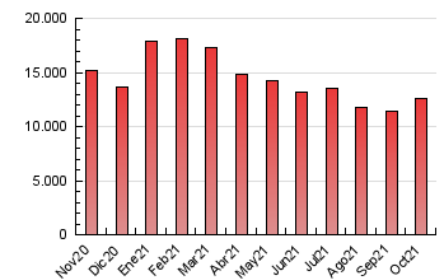

### 1. Cifras totales y promedios (Nacional e Internacional)

MES - AÑO	NAVEGADORES UNICOS	VISITAS	PAGINAS
Octubre - 2021	2.125.240	5.642.865	12.574.241
<b>PROMEDIO DIARIO</b>	<b>138.324</b>	<b>182.028</b>	<b>405.621</b>
<b>PROMEDIO LUNES-VIERNES</b>	141.679	186.357	409.050
<b>PROMEDIO SABADO-DOMINGO</b>	131.277	172.936	398.418
<b>PAGINAS / VISITAS</b>	2,23		
<b>DURACION MEDIA VISITAS</b>	0:03:34		
<b>DURACION MEDIA PAGINAS</b>	0:02:54		

### 3. Por día del mes (Nacional e Internacional)

Día	N. únicos	Visitas	Páginas	Día	N. únicos	Visitas	Páginas	Día	N. únicos	Visitas	Páginas
1	130.735	174.088	355.558	11	151.069	201.156	486.622	21	169.786	216.631	418.271
2	135.140	176.338	383.173	12	159.880	203.508	457.925	22	150.671	199.110	394.438
3	137.063	176.413	411.240	13	140.081	183.891	392.792	23	136.121	184.439	378.870
4	125.382	171.545	435.406	14	134.708	182.946	368.497	24	133.197	175.933	411.892
5	135.999	182.528	377.613	15	133.981	169.689	338.684	25	132.463	180.286	564.753
6	175.826	228.084	447.797	16	115.120	144.808	276.814	26	153.922	199.923	405.419
7	144.364	189.207	431.106	17	129.773	168.657	395.470	27	134.718	178.714	354.945
8	135.257	180.252	443.042	18	118.167	160.761	403.259	28	148.819	187.891	370.496
9	125.626	164.158	466.829	19	120.470	161.672	383.109	29	145.096	183.875	384.913
10	158.186	209.188	542.243	20	133.864	177.745	375.414	30	113.247	149.680	317.673
								31	129.301	179.749	399.978

4. Gráficas (Nacional e Internacional)

4.1 Por día de la semana (promedio)

N. únicos / Visitas (x 100)

Páginas (x 100)

4.2 Por franja horaria (promedio)

Visitas (x 1000)

Páginas (x 1000)

4.3 Por meses

N. únicos / Visitas (x 1000)

Páginas (x 1000)