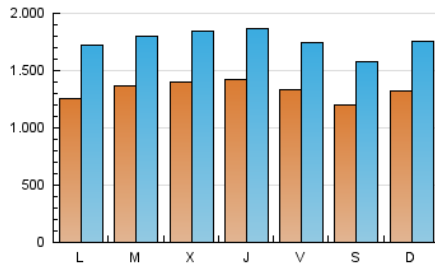

4. Gráficas (Nacional)

4.1 Por día de la semana (promedio)

N. únicos / Visitas (x 100)