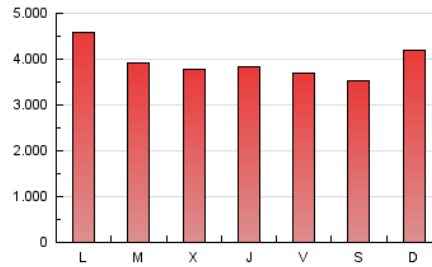

### 1. Cifras totales y promedios (Nacional)

MES - AÑO	NAVEGADORES UNICOS	VISITAS	PAGINAS
Octubre - 2021	1.975.019	5.435.195	12.161.192
<b>PROMEDIO DIARIO</b>	<b>132.534</b>	<b>175.329</b>	<b>392.297</b>
<b>PROMEDIO LUNES-VIERNES</b>	<b>135.586</b>	<b>179.345</b>	<b>395.176</b>
<b>PROMEDIO SABADO-DOMINGO</b>	<b>126.124</b>	<b>166.895</b>	<b>386.249</b>
<b>PAGINAS / VISITAS</b>	<b>2,24</b>		
<b>DURACION MEDIA VISITAS</b>	<b>0:03:32</b>		
<b>DURACION MEDIA PAGINAS</b>	<b>0:02:51</b>		

### 3. Por día del mes (Nacional)

Día	N. únicos	Visitas	Páginas	Día	N. únicos	Visitas	Páginas	Día	N. únicos	Visitas	Páginas
1	124.832	167.125	342.971	11	145.108	194.096	470.592	21	161.115	208.018	403.149
2	129.388	169.617	370.044	12	153.734	196.890	443.469	22	144.942	191.843	381.140
3	131.609	170.609	398.840	13	134.257	176.881	378.660	23	130.551	177.763	367.097
4	119.575	165.070	421.007	14	128.875	176.081	355.446	24	127.370	169.946	400.699
5	129.874	175.642	364.079	15	129.170	163.555	327.124	25	126.727	173.679	550.246
6	169.733	221.021	434.847	16	110.842	139.852	268.193	26	147.391	192.142	389.981
7	138.343	182.475	417.934	17	125.173	163.117	383.568	27	127.939	171.207	341.699
8	129.844	173.880	428.945	18	112.633	153.947	387.949	28	142.246	180.502	357.079
9	120.823	158.237	453.207	19	114.759	155.009	369.550	29	139.403	177.207	371.791
10	152.445	201.879	524.885	20	126.804	169.971	361.040	30	108.598	144.362	307.827
								31	124.437	173.572	388.134

4. Gráficas (Nacional)

4.1 Por día de la semana (promedio)

N. únicos / Visitas (x 100)

Páginas (x 100)

4.2 Por franja horaria (promedio)

Visitas\_ (x 1000)

Páginas (x 1000)

4.3 Por meses