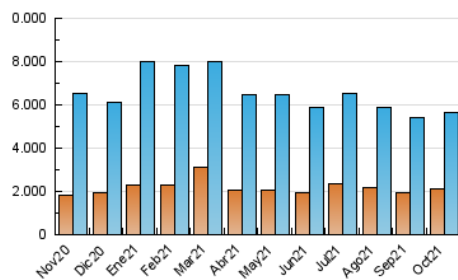

### 1. Cifras totales y promedios (Nacional e Internacional)

MES - AÑO	NAVEGADORES UNICOS	VISITAS	PAGINAS
Octubre - 2021	2.125.240	5.642.865	12.574.241
<b>PROMEDIO DIARIO</b>	<b>138.324</b>	<b>182.028</b>	<b>405.621</b>
<b>PROMEDIO LUNES-VIERNES</b>	141.679	186.357	409.050
<b>PROMEDIO SABADO-DOMINGO</b>	131.277	172.936	398.418
<b>PAGINAS / VISITAS</b>	2,23		
<b>DURACION MEDIA VISITAS</b>	0:03:34		
<b>DURACION MEDIA PAGINAS</b>	0:02:54		

### 3. Por día del mes (Nacional e Internacional)

Día	N. únicos	Visitas	Páginas	Día	N. únicos	Visitas	Páginas	Día	N. únicos	Visitas	Páginas
1	130.735	174.088	355.558	11	151.069	201.156	486.622	21	169.786	216.631	418.271
2	135.140	176.338	383.173	12	159.880	203.508	457.925	22	150.671	199.110	394.438
3	137.063	176.413	411.240	13	140.081	183.891	392.792	23	136.121	184.439	378.870
4	125.382	171.545	435.406	14	134.708	182.946	368.497	24	133.197	175.933	411.892
5	135.999	182.528	377.613	15	133.981	169.689	338.684	25	132.463	180.286	564.753
6	175.826	228.084	447.797	16	115.120	144.808	276.814	26	153.922	199.923	405.419
7	144.364	189.207	431.106	17	129.773	168.657	395.470	27	134.718	178.714	354.945
8	135.257	180.252	443.042	18	118.167	160.761	403.259	28	148.819	187.891	370.496
9	125.626	164.158	466.829	19	120.470	161.672	383.109	29	145.096	183.875	384.913
10	158.186	209.188	542.243	20	133.864	177.745	375.414	30	113.247	149.680	317.673
								31	129.301	179.749	399.978

4. Gráficas (Nacional e Internacional)

4.1 Por día de la semana (promedio)

N. únicos / Visitas (x 100)

Páginas (x 100)

4.2 Por franja horaria (promedio)

Visitas (x 1000)

Páginas (x 1000)

4.3 Por meses

N. únicos / Visitas (x 1000)

Páginas (x 1000)