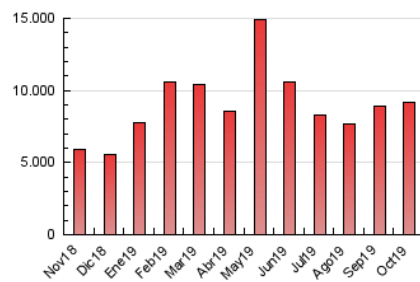

Páginas (x 1000)