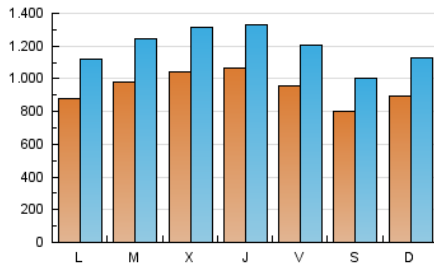

2. Secciones (Nacional)

	PAGINAS	%
HOME	829.621	9.56 %
RESTO	7.847.483	90.44 %

3. Por día del mes (Nacional)

Día	N. únicos	Visitas	Páginas	Día	N. únicos	Visitas	Páginas	Día	N. únicos	Visitas	Páginas
1	120.977	151.568	289.126	11	95.006	120.191	267.489	21	79.178	99.214	212.587
2	95.607	120.168	257.641	12	80.967	103.474	419.837	22	105.208	133.237	272.267
3	100.741	126.627	246.446	13	93.565	119.995	293.864	23	97.992	120.474	304.671
4	98.347	124.735	241.439	14	93.262	121.052	301.649	24	83.570	103.493	318.792
5	81.576	102.100	236.326	15	85.290	107.481	306.339	25	92.755	117.867	256.778
6	87.625	110.228	292.759	16	102.146	127.522	260.665	26	83.414	101.689	191.690
7	89.355	115.549	276.995	17	122.444	152.586	274.017	27	90.697	111.808	260.526
8	83.419	108.567	258.682	18	96.493	120.569	226.102	28	90.729	110.658	290.263
9	103.114	134.099	279.242	19	72.998	93.098	212.871	29	96.129	121.582	426.045
10	114.266	143.493	262.136	20	87.168	109.937	225.540	30	121.637	156.357	395.942
								31	109.990	140.704	318.378

4. Gráficas (Nacional)

4.1 Por día de la semana (promedio)

N. únicos / Visitas (x 100)

Páginas (x 100)

4.2 Por franja horaria (promedio)

Visitas (x 1000)

Páginas (x 1000)

4.3 Por meses