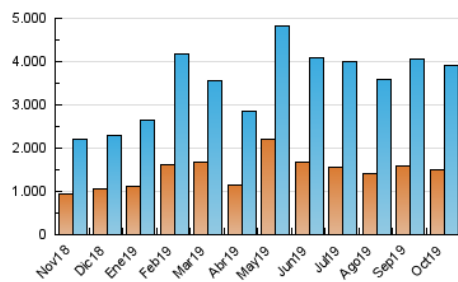

4.3 Por meses

N. únicos / Visitas (x 1000)