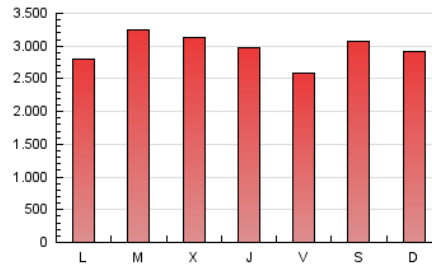

2. Secciones (Nacional e Internacional)

	PAGINAS	%
HOME	858.726	9.32 %
RESTO	8.358.291	90.68 %

3. Por día del mes (Nacional e Internacional)

Día	N. únicos	Visitas	Páginas	Día	N. únicos	Visitas	Páginas	Día	N. únicos	Visitas	Páginas
1	126.116	157.566	298.811	11	101.986	127.973	279.982	21	82.672	103.637	220.713
2	101.180	126.186	266.934	12	91.710	115.827	567.289	22	109.847	138.915	281.827
3	104.691	131.768	254.965	13	101.011	128.644	364.326	23	102.356	125.755	314.891
4	102.299	129.110	249.158	14	98.242	127.467	314.655	24	87.646	108.066	329.618
5	85.197	106.408	243.993	15	89.737	112.401	317.574	25	96.712	122.944	267.068
6	91.593	115.159	302.250	16	106.008	131.903	269.190	26	86.680	105.363	198.036
7	93.611	120.299	285.932	17	126.995	157.929	283.464	27	94.026	115.686	268.315
8	86.957	112.757	266.508	18	100.596	125.486	234.722	28	95.527	115.838	299.974
9	106.708	138.432	287.869	19	76.567	97.306	220.556	29	100.992	127.246	454.844
10	124.266	154.501	277.178	20	91.357	114.804	233.493	30	126.303	162.316	422.489
								31	114.967	146.616	340.393

4. Gráficas (Nacional e Internacional)

4.1 Por día de la semana (promedio)

N. únicos / Visitas (x 100)

Páginas (x 100)

4.2 Por franja horaria (promedio)

Visitas (x 1000)

Páginas (x 1000)

4.3 Por meses