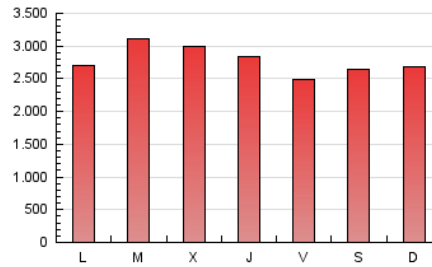

2. Secciones (Nacional)

	PAGINAS	%
HOME	829.621	9.56 %
RESTO	7.847.483	90.44 %

3. Por día del mes (Nacional)

Día	N. únicos	Visitas	Páginas	Día	N. únicos	Visitas	Páginas	Día	N. únicos	Visitas	Páginas
1	120.977	151.568	289.126	11	95.006	120.191	267.489	21	79.178	99.214	212.587
2	95.607	120.168	257.641	12	80.967	103.474	419.837	22	105.208	133.237	272.267
3	100.741	126.627	246.446	13	93.565	119.995	293.864	23	97.992	120.474	304.671
4	98.347	124.735	241.439	14	93.262	121.052	301.649	24	83.570	103.493	318.792
5	81.576	102.100	236.326	15	85.290	107.481	306.339	25	92.755	117.867	256.778
6	87.625	110.228	292.759	16	102.146	127.522	260.665	26	83.414	101.689	191.690
7	89.355	115.549	276.995	17	122.444	152.586	274.017	27	90.697	111.808	260.526
8	83.419	108.567	258.682	18	96.493	120.569	226.102	28	90.729	110.658	290.263
9	103.114	134.099	279.242	19	72.998	93.098	212.871	29	96.129	121.582	426.045
10	114.266	143.493	262.136	20	87.168	109.937	225.540	30	121.637	156.357	395.942
								31	109.990	140.704	318.378

4. Gráficas (Nacional)

4.1 Por día de la semana (promedio)

N. únicos / Visitas (x 100)

Páginas (x 100)

4.2 Por franja horaria (promedio)

Visitas (x 1000)

Páginas (x 1000)

4.3 Por meses