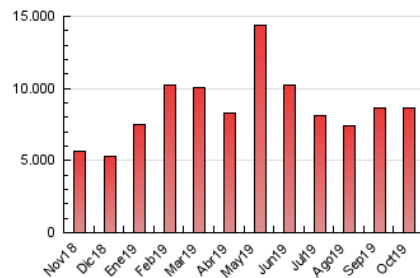

2. Secciones (Nacional)

	PAGINAS	%
HOME	829.621	9.56 %
RESTO	7.847.483	90.44 %

3. Por día del mes (Nacional)

Día	N. únicos	Visitas	Páginas	Día	N. únicos	Visitas	Páginas	Día	N. únicos	Visitas	Páginas
1	120.977	151.568	289.126	11	95.006	120.191	267.489	21	79.178	99.214	212.587
2	95.607	120.168	257.641	12	80.967	103.474	419.837	22	105.208	133.237	272.267
3	100.741	126.627	246.446	13	93.565	119.995	293.864	23	97.992	120.474	304.671
4	98.347	124.735	241.439	14	93.262	121.052	301.649	24	83.570	103.493	318.792
5	81.576	102.100	236.326	15	85.290	107.481	306.339	25	92.755	117.867	256.778
6	87.625	110.228	292.759	16	102.146	127.522	260.665	26	83.414	101.689	191.690
7	89.355	115.549	276.995	17	122.444	152.586	274.017	27	90.697	111.808	260.526
8	83.419	108.567	258.682	18	96.493	120.569	226.102	28	90.729	110.658	290.263
9	103.114	134.099	279.242	19	72.998	93.098	212.871	29	96.129	121.582	426.045
10	114.266	143.493	262.136	20	87.168	109.937	225.540	30	121.637	156.357	395.942
								31	109.990	140.704	318.378

4. Gráficas (Nacional)

4.1 Por día de la semana (promedio)

N. únicos / Visitas (x 100)

Páginas (x 100)

4.2 Por franja horaria (promedio)

Visitas (x 1000)

Páginas (x 1000)

4.3 Por meses

N. únicos / Visitas (x 1000)

Páginas (x 1000)

5. Observaciones

Este Medio Electrónico de Comunicación ha sido medido por la herramienta Google Analytics de Google

6. Definiciones básicas (Para más información ver Normas Técnicas para el Control de los Medios Electrónicos de Comunicación)

Visita:

Una secuencia ininterrumpida de páginas servidas a un usuario válido. Si dicho usuario no realiza peticiones de páginas en un periodo de tiempo (30 min) la siguiente petición constituirá el inicio de una nueva visita.