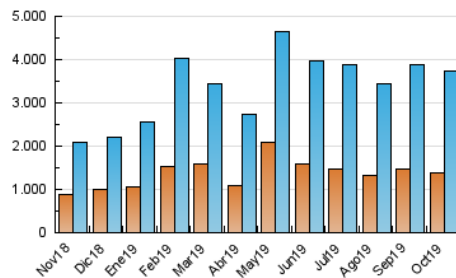

4.3 Por meses

N. únicos / Visitas (x 1000)