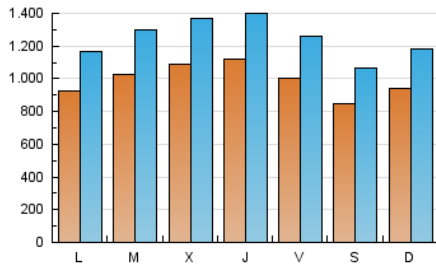

2. Secciones (Nacional e Internacional)

	PAGINAS	%
HOME	858.726	9.32 %
RESTO	8.358.291	90.68 %

3. Por día del mes (Nacional e Internacional)

Día	N. únicos	Visitas	Páginas	Día	N. únicos	Visitas	Páginas	Día	N. únicos	Visitas	Páginas
1	126.116	157.566	298.811	11	101.986	127.973	279.982	21	82.672	103.637	220.713
2	101.180	126.186	266.934	12	91.710	115.827	567.289	22	109.847	138.915	281.827
3	104.691	131.768	254.965	13	101.011	128.644	364.326	23	102.356	125.755	314.891
4	102.299	129.110	249.158	14	98.242	127.467	314.655	24	87.646	108.066	329.618
5	85.197	106.408	243.993	15	89.737	112.401	317.574	25	96.712	122.944	267.068
6	91.593	115.159	302.250	16	106.008	131.903	269.190	26	86.680	105.363	198.036
7	93.611	120.299	285.932	17	126.995	157.929	283.464	27	94.026	115.686	268.315
8	86.957	112.757	266.508	18	100.596	125.486	234.722	28	95.527	115.838	299.974
9	106.708	138.432	287.869	19	76.567	97.306	220.556	29	100.992	127.246	454.844
10	124.266	154.501	277.178	20	91.357	114.804	233.493	30	126.303	162.316	422.489
								31	114.967	146.616	340.393

4. Gráficas (Nacional e Internacional)

4.1 Por día de la semana (promedio)

N. únicos / Visitas (x 100)

Páginas (x 100)

4.2 Por franja horaria (promedio)

Visitas (x 1000)

Páginas (x 1000)

4.3 Por meses