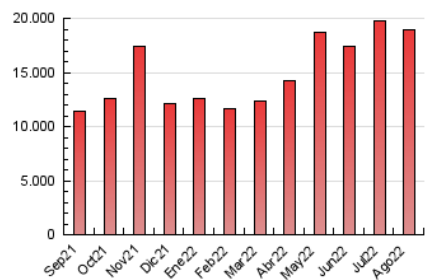

### 3. Por día del mes (Nacional e Internacional)

Día	N. únicos	Visitas	Páginas	Día	N. únicos	Visitas	Páginas	Día	N. únicos	Visitas	Páginas
1	139.801	171.775	540.086	11	152.404	193.210	547.689	21	147.972	193.887	674.290
2	145.292	182.212	425.776	12	155.583	197.793	659.754	22	195.240	244.325	893.809
3	174.412	215.175	471.208	13	133.144	171.872	540.893	23	220.980	270.548	743.546
4	195.623	243.387	482.700	14	233.634	289.171	702.918	24	176.570	225.137	551.251
5	206.015	254.832	629.809	15	236.812	289.235	918.150	25	186.610	243.532	516.681
6	162.512	197.125	627.987	16	199.049	245.077	595.886	26	180.162	230.307	454.221
7	173.777	215.897	910.950	17	175.399	212.917	530.828	27	167.490	208.691	378.070
8	180.406	216.752	833.918	18	145.491	188.200	750.146	28	148.898	188.462	446.161
9	185.540	229.382	717.458	19	159.414	207.948	735.751	29	154.848	200.816	589.559
10	157.216	200.166	510.743	20	141.918	186.702	625.618	30	160.558	207.723	506.533
								31	186.119	240.258	470.104

4. Gráficas (Nacional e Internacional)

4.1 Por día de la semana (promedio)

N. únicos / Visitas (x 100)

Páginas (x 100)

4.2 Por franja horaria (promedio)

Visitas\_ (x 1000)

Páginas (x 1000)

4.3 Por meses

N. únicos / Visitas (x 1000)

Páginas (x 1000)