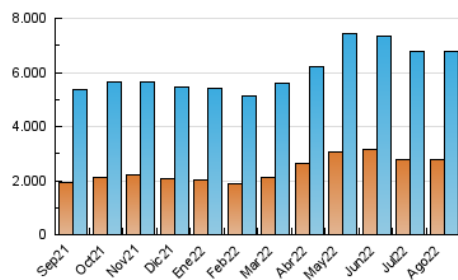

### 3. Por día del mes (Nacional e Internacional)

Día	N. únicos	Visitas	Páginas	Día	N. únicos	Visitas	Páginas	Día	N. únicos	Visitas	Páginas
1	139.801	171.775	540.086	11	152.404	193.210	547.689	21	147.972	193.887	674.290
2	145.292	182.212	425.776	12	155.583	197.793	659.754	22	195.240	244.325	893.809
3	174.412	215.175	471.208	13	133.144	171.872	540.893	23	220.980	270.548	743.546
4	195.623	243.387	482.700	14	233.634	289.171	702.918	24	176.570	225.137	551.251
5	206.015	254.832	629.809	15	236.812	289.235	918.150	25	186.610	243.532	516.681
6	162.512	197.125	627.987	16	199.049	245.077	595.886	26	180.162	230.307	454.221
7	173.777	215.897	910.950	17	175.399	212.917	530.828	27	167.490	208.691	378.070
8	180.406	216.752	833.918	18	145.491	188.200	750.146	28	148.898	188.462	446.161
9	185.540	229.382	717.458	19	159.414	207.948	735.751	29	154.848	200.816	589.559
10	157.216	200.166	510.743	20	141.918	186.702	625.618	30	160.558	207.723	506.533
								31	186.119	240.258	470.104

4. Gráficas (Nacional e Internacional)

4.1 Por día de la semana (promedio)

N. únicos / Visitas (x 100)

Páginas (x 100)

4.2 Por franja horaria (promedio)

Visitas\_ (x 1000)

Páginas (x 1000)

4.3 Por meses

N. únicos / Visitas (x 1000)

Páginas (x 1000)