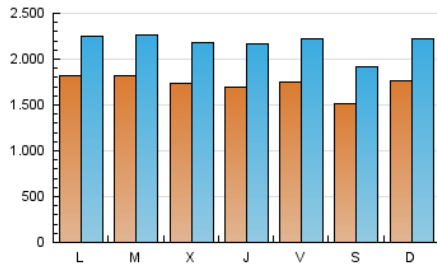

4. Gráficas (Nacional e Internacional)

4.1 Por día de la semana (promedio)

N. únicos / Visitas (x 100)