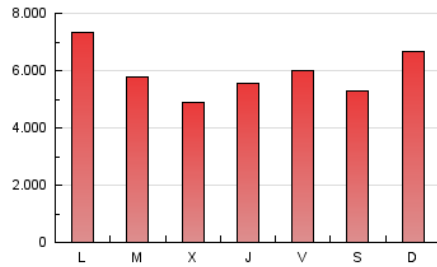

### 3. Por día del mes (Nacional)

Día	N. únicos	Visitas	Páginas	Día	N. únicos	Visitas	Páginas	Día	N. únicos	Visitas	Páginas
1	133.415	164.785	523.808	11	146.165	185.618	529.734	21	142.462	187.538	655.569
2	139.360	175.340	411.842	12	149.555	191.071	640.033	22	185.546	233.523	868.261
3	166.688	206.110	455.688	13	128.121	165.758	522.925	23	198.812	245.247	702.687
4	187.722	233.940	467.201	14	227.627	281.033	681.868	24	168.600	216.521	533.309
5	199.687	247.070	612.069	15	230.239	280.899	894.361	25	180.533	235.991	499.096
6	157.431	190.937	612.471	16	192.786	237.396	578.582	26	174.556	223.632	439.258
7	167.478	208.532	890.030	17	168.899	205.293	513.744	27	162.421	202.515	366.539
8	174.191	209.160	813.346	18	140.408	181.395	726.096	28	142.682	182.083	432.200
9	178.011	220.761	694.145	19	153.219	201.015	713.414	29	148.200	193.029	572.093
10	150.398	191.463	491.828	20	136.665	180.270	607.935	30	154.756	200.743	491.022
								31	179.619	232.222	454.845

4. Gráficas (Nacional)

4.1 Por día de la semana (promedio)

N. únicos / Visitas (x 100)

Páginas (x 100)

4.2 Por franja horaria (promedio)

Visitas\_ (x 1000)

Páginas (x 1000)

4.3 Por meses