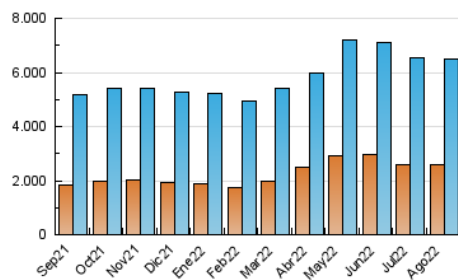

### 3. Por día del mes (Nacional)

Día	N. únicos	Visitas	Páginas	Día	N. únicos	Visitas	Páginas	Día	N. únicos	Visitas	Páginas
1	133.415	164.785	523.808	11	146.165	185.618	529.734	21	142.462	187.538	655.569
2	139.360	175.340	411.842	12	149.555	191.071	640.033	22	185.546	233.523	868.261
3	166.688	206.110	455.688	13	128.121	165.758	522.925	23	198.812	245.247	702.687
4	187.722	233.940	467.201	14	227.627	281.033	681.868	24	168.600	216.521	533.309
5	199.687	247.070	612.069	15	230.239	280.899	894.361	25	180.533	235.991	499.096
6	157.431	190.937	612.471	16	192.786	237.396	578.582	26	174.556	223.632	439.258
7	167.478	208.532	890.030	17	168.899	205.293	513.744	27	162.421	202.515	366.539
8	174.191	209.160	813.346	18	140.408	181.395	726.096	28	142.682	182.083	432.200
9	178.011	220.761	694.145	19	153.219	201.015	713.414	29	148.200	193.029	572.093
10	150.398	191.463	491.828	20	136.665	180.270	607.935	30	154.756	200.743	491.022
								31	179.619	232.222	454.845

4. Gráficas (Nacional)

4.1 Por día de la semana (promedio)

N. únicos / Visitas (x 100)

Páginas (x 100)

4.2 Por franja horaria (promedio)

Visitas\_ (x 1000)

Páginas (x 1000)

4.3 Por meses

N. únicos / Visitas (x 1000)

Páginas (x 1000)