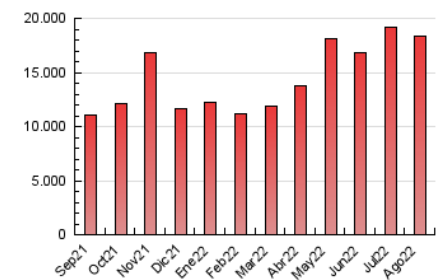

Páginas (x 1000)