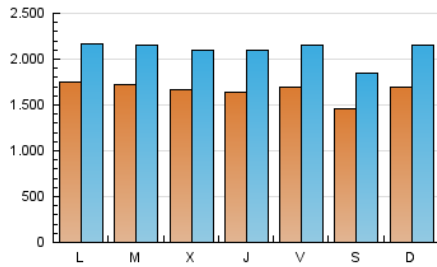

4. Gráficas (Nacional)

4.1 Por día de la semana (promedio)

N. únicos / Visitas (x 100)